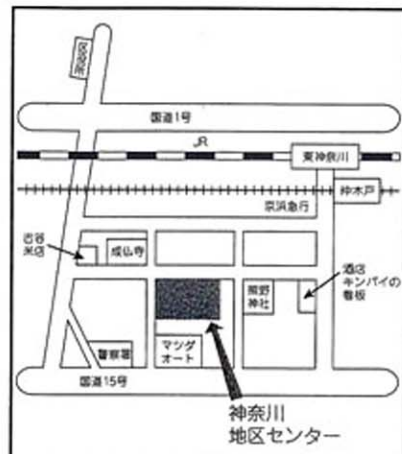

交通 JR東神奈川駅、京急木戸駅 6分

国土交通省 推薦
厚生労働省 推薦
文部科学省 選定

主催 全国演劇協議会
共催 国土交通省関東地方整備局
協賛 国土交通省関東地方整備局
協賛 横浜国道事務所
協賛 神奈川地区センター
協賛 神奈川地区センター
協賛 神奈川地区センター
協賛 神奈川地区センター