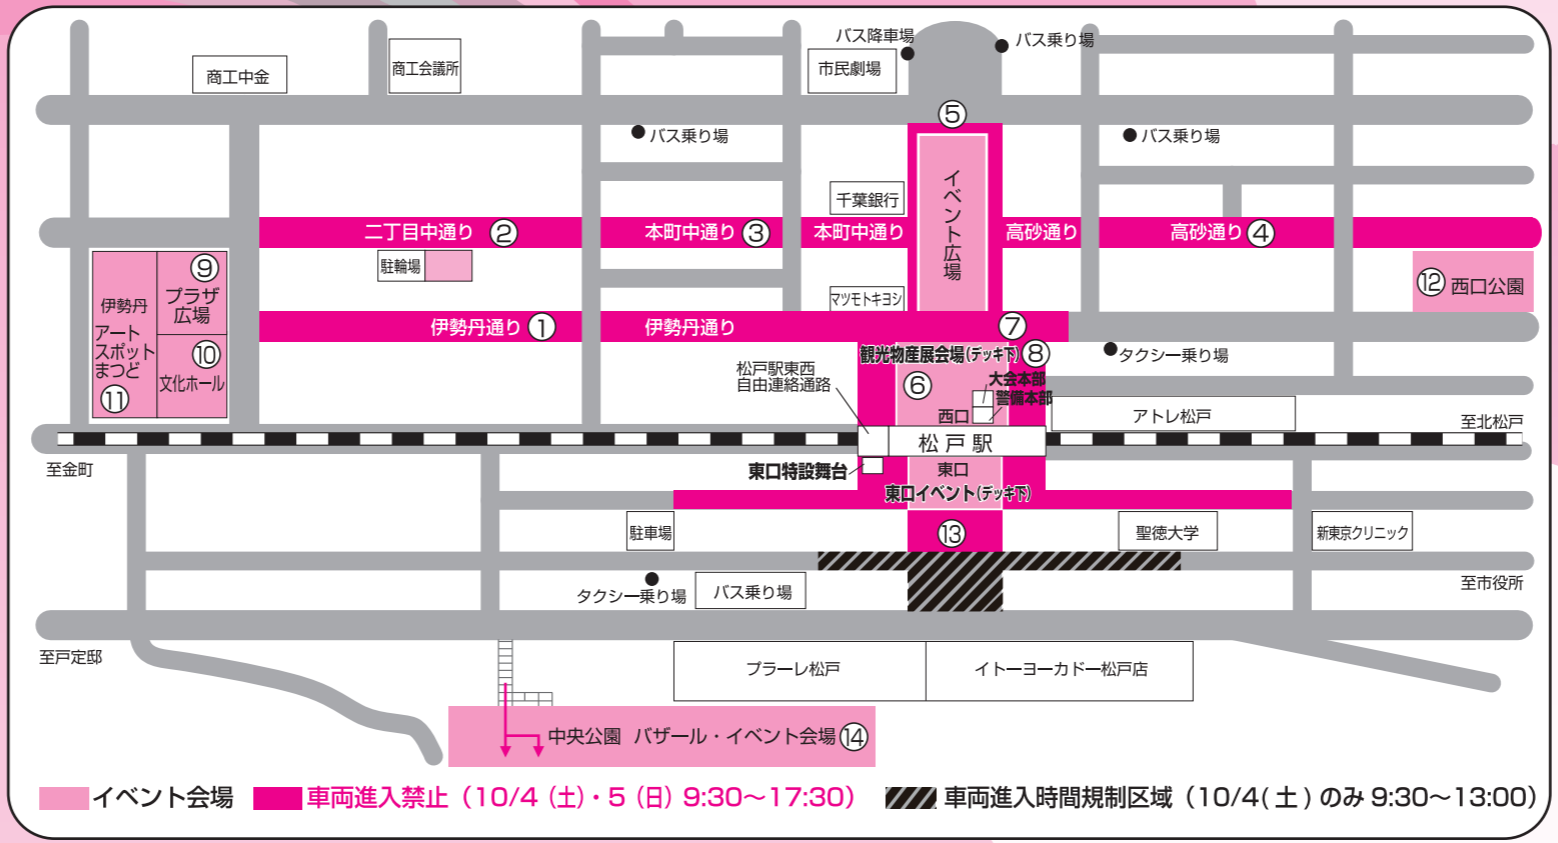

開催場所	催物	開催時間
①伊勢丹通り	音楽パレード YOSAKOI スタジアム	10:30 ~ 12:00 14:00 ~ 16:00
⑤イベント広場	<ストリートイベント> ☆オープニングセレモニー	10:00 ~ 10:30
	千葉県警察音楽隊オープニングステージ&パレード	
	音楽パレード (松戸市消防音楽隊・市内小学校)	10:30 ~ 11:30
	民謡パレード (松戸市はつらつクラブ連合会)	11:30 ~ 12:00
	戦国絵巻甲冑行列 (松戸手作り甲冑愛好会)	12:05 ~ 12:25
	インラインスピード 松戸一番 決定戦	12:30 ~ 13:20
	サンバパレード (フール・チ・マッド・セレージャ)	13:25 ~ 13:55
	一輪車演技 (松戸一輪車クラブ MIC)	14:00 ~ 14:15
	まつど CO2のうた | 愛のゲンコウ | (松戸市環境部)	14:20 ~ 14:50
	吹奏楽ミニコンサート (新星東関東吹奏楽団)	14:55 ~ 15:25
みんなで踊ろう松戸まつり! (馬橋芸能連合会)	15:30 ~ 16:00	
声優涼城えみ&アニソン DJ 成田童夢コラボイベント	16:00 ~ 16:30	
⑥西口デッキ上	認知症を知ろう、考えよう!!	11:00 ~ 15:00
	まちかど水道コーナー	
	まちの保健室	10:00 ~ 17:00
⑦西口デッキ下	女性会チャリティーバザー	10:00 ~ (はくばり閉演)
	松戸でできる国際交流	10:00 ~ 17:00
⑫西口公園	子ども警察官コーナー 薬物乱用防止キャンペーン	10:00 ~ 17:00
⑬東口デッキ下	開会挨拶	10:25 ~ 10:28
	民謡おどり (向山下親交会)	10:30 ~ 10:40
	万作おどり (万作おどり保存会)	10:45 ~ 10:55
	☆東口オープニングセレモニー	11:00 ~ 11:15
	歌謡ショー (商店会会員 他)	11:20 ~ 12:00
	プラスバンド (松戸市立第一中学校プラスバンド部)	12:05 ~ 12:50
	ハワイアンバンド&フラガール (ワイキキクラブ&フミナ アオキ レイブラ)	12:55 ~ 13:40
	歌謡ショー&津軽三味線 (松つよし・鈴木ひろ子)	13:45 ~ 14:25
	プラスオーケストラ (松戸プラスオルケスター)	14:30 ~ 15:30
	ピックバンドジャズ (松戸スウィングセピア)	15:35 ~ 16:35
閉会挨拶	16:40 ~ 16:42	
⑭中央公園 (イベント会場)	MATSUDO STREET DANCE EVENT 「MOVE UP!」	
	大橋 振袖 創作帯結びショー 前菜帯結び (ハクビ京都きもの学院)	11:00 ~ 11:20
	よさこいソーラン踊り (虹の舞)	11:20 ~ 11:25
	フラダンス (Wahi'olu フラスタジオ)	11:40 ~ 12:00
	ママたちによるゴスペルライブ (プリリアントスターズ)	12:00 ~ 12:40
	Asako Nakata Autumn LIVE (中田朝子)	12:40 ~ 13:00
	スタジオ K チアダンス (スキルアップスポーツクラブ)	13:00 ~ 13:15
	キッズ空手&エイサー隊、琉球古武術演武 (日本空手道向盛会)	13:15 ~ 13:45
	新体操 (クラブを持っての演技) (松戸アマチュス新体操クラブ)	13:45 ~ 14:00
	チアダンス (松戸キッズチアダンスサークル Candy Girls)	14:00 ~ 14:15
	THE☆タップダンスショー! (タップダンスラボラトリー)	14:15 ~ 14:35
	歌&トーク (渡部 まいこ)	14:35 ~ 15:00
	フラッグ (PINK DIAMOND)	15:00 ~ 15:15
	ヒップホップダンスライブ (STUDIO ANGEL)	15:15 ~ 16:30

10/4 (土)・5 (日) 両日開催

開催場所	催物	開催時間	開催場所	催物	開催時間			
①伊勢丹通り	《伊勢丹通り商店会フェア》	10:00 ~ 17:00	⑥西口デッキ上	食と健康をサポートする (食に関する健康料理相談)	10:00 ~ 17:00			
	伊勢丹通り商店会店頭”でみせ”販売			年金・労務・成年後見なんでも相談会				
	キッズスクエア	4日 12:00 ~ 16:00 5日 10:30 ~ 16:00		占いコーナー				
				外環情報コーナー				
②二丁目中通り	《二丁目中通り商店会フェア》	10:00 ~ 17:00	⑦西口デッキ下	松戸駅びゅうプラザ旅のPR・大人の休日倶楽部コーナー	10:00 ~ 17:00			
	二丁目中通り商店会店頭”でみせ”販売			行政書士の無料相談会				
	ポワロフェスティバル			健康相談				
③本町中通り	《本町中通り共栄会フェア》	10:00 ~ 17:00	⑧西口デッキ下地下駐車場	まつどクラシックカーフェスティバル	10:00 ~ 16:00			
	本町中通り共栄会店頭”でみせ”販売			健康相談				
④高砂通り	《高砂通り商店会フェア》	10:00 ~ 17:00	⑨伊勢丹前プラザ広場	全館ビンゴスタンプラリー抽選会	10:00 ~ 17:00			
	高砂通り商店会店頭”でみせ”販売			第49回 松戸市小中学生観光絵画展				
	集まれ子供達!! どじょうすくい			4日 10:00 ~ 18:00 5日 10:00 ~ 16:00				
	流通経済大学”でみせ”販売			第41回 松戸市消費生活展 (スタンプラリー)				
⑥西口デッキ上	まつり本部、警備本部	9:30 ~ 17:30	⑩文化ホール	東口商店会出店セール	10:00 ~ 17:00			
	松戸市シルバー人材センター普及啓発活動	10:00 ~ 15:00		⑪アートスポットまつど		バザール	10:00 ~ 17:00	
	「もったいない運動」 in 松戸まつり	10:00 ~ 17:00				⑫東口デッキ上		バザール
	輪投げ・クイズ (ごみ減量PR)							
	減CO2子どもクイズ							
	メイク松戸ビューティフルコーナー							
あなたの手はきれいですか (手指清潔度チェック)								

開催場所	催物	開催時間
①伊勢丹通り	SEITOKU フェスティバル	11:00 ~ 15:00
⑤イベント広場	<ストリートイベント> 和太鼓演奏 (松戸つづみ連)	10:00 ~ 10:30
	踊りの祭典 (松戸舞踊連合会)	10:35 ~ 11:05
	スタジオエンジェルダンスライブ	11:10 ~ 11:55
	POP☆ダンス ショータイム (POP☆スタジオ)	12:00 ~ 12:40
	極真カラテ大演武会 (国際空手道連盟極真会館 本部直轄松戸道場)	12:45 ~ 13:15
	青空コンサート (松戸市立病院 音楽部)	13:20 ~ 13:50
	宿場町だよ、松戸でござる (松戸小うた連)	13:55 ~ 14:20
	相川音頭 (佐渡民謡) (松戸新潟県人会 おけさ会)	14:25 ~ 14:45
	ごみ減らし音頭 (メイク松戸ビューティフル)	14:45 ~ 14:55
	阿波踊り (松戸阿波踊り連盟)	15:00 ~ 16:00
⑥西口デッキ上	<イタリアフェスタ夢幻 in 松戸まつり> ◆元イタリアサッカー選手 トークショー&ミニサッカー教室 ◆有名イタリアンレストラン出店 ◆イタリアンミュージックアワー ◆イタリアの名車展示	10:30 ~ 15:30
	歯ッピーライブ 4	10:00 ~ 17:00
	赤い羽根共同募金	10:00 ~ 17:00
⑦西口デッキ下	クラシックカーショー	14:00 ~ 15:00
	陸上自衛隊松戸駐屯地イベント (変身コーナー)	10:00 ~ 16:00
⑫西口公園	青色広場 (税金クイズ・くじびき・射的)	10:00 ~ 17:00
	開会挨拶	10:00 ~ 10:01
⑬東口デッキ下	和太鼓演奏 (松戸南保育園)	10:02 ~ 10:27
	プラスバンド (市立松戸高等学校プラスバンド部)	10:30 ~ 11:10
	Jポップス・ヴォーカル (泉 珠里)	11:15 ~ 11:45
	素人のど自慢決勝大会	11:50 ~ 14:40
	プラスオーケストラ (聖徳レディーズスウィンドオーケストラ)	14:45 ~ 15:45
⑭中央公園 (イベント会場)	閉会挨拶	15:48 ~ 16:00
	MATSUDO STREET DANCE EVENT 「MOVE UP!」	
	24式・48式・32剣・扇・子どもカンフー (快晴太極拳)	10:30 ~ 11:10
	ミュージカル (劇団天童ミュージカルクラス)	11:10 ~ 11:30
	フラダンス (フラオハナ)	11:30 ~ 11:50
	キッズ・ジュニアダンス (D-Factory)	11:50 ~ 12:10
	フラダンス (レイモニアフラスカール)	12:10 ~ 12:40
	ヒップホップダンス (S☆COOL&Supple)	12:40 ~ 12:50
	チア・フラ・ヒップホップダンス ((株)キッツウエルネス)	12:50 ~ 13:50
	フラメンコ (スタジオ Verde の仲間たち)	13:50 ~ 14:30
オヤチダンス (おやぢ du ソレイユ)	14:30 ~ 15:00	
ムエタイ演武 (ANT GYM)	15:00 ~ 15:30	
ヒップホップダンスライブ (STUDIO ANGEL)	15:30 ~ 16:30	

※イベント・開催時間等は諸事情により変更・中止になる場合がございます。予めご了承下さい。