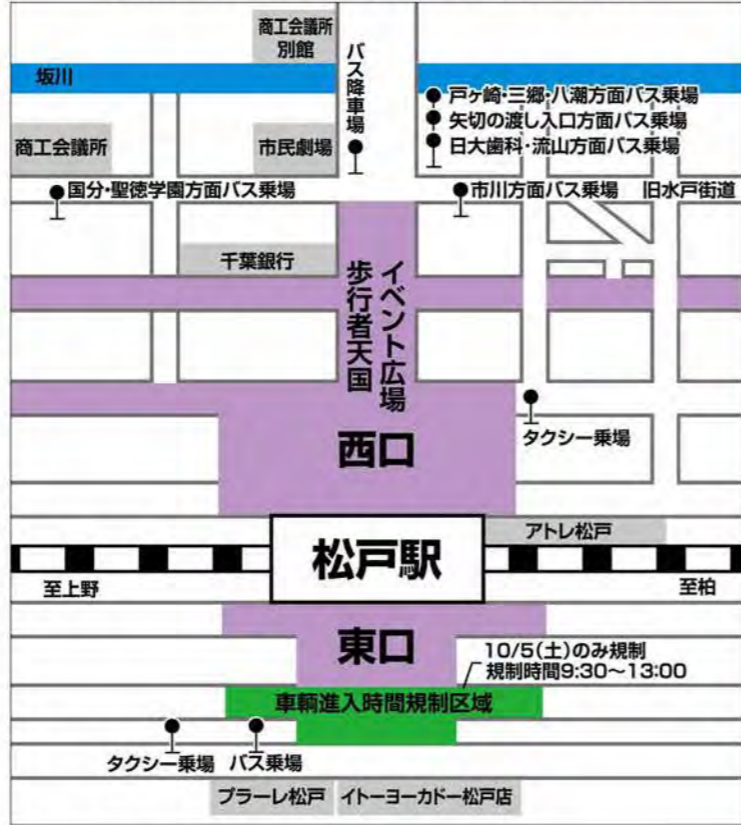

司法書士法人山田事務所	(株)クリエイト
栄町一番会商店	(株)富田鉄工
(株)大橋工務店	新東京病院
西川運送	新三井
松戸新温泉人	新ゴード
ベストビルサービス	新白井中央交通
新角野	新中央火
中條京子音楽事務所	新常盤銀行松戸支店
島村興業	新タツ
小畑建設	新松戸市豊業組合
松戸調理師会	新京業機工
(株)有田商店	新あんしんプラザ
(株)森谷エステート	新気軽な大工さん
聖和エンジニアリング	新松浦住宅
丸正環境センター	新和技
パテック・レノン	新パースヴィジョン
エフテック・ティーエム	新泉通信工業
藤原銀行松戸支店	新33工業
藤原Z	新ハイム
北原歯科医院	新島屋クリーニング
MKA松戸自動車教習所	新ベビーセンターまじま
福吉廣商事	新ワタ
福本工務店	新栄工
松戸市福島県人会	新大栄工
南杉浦商店	新インテリアプレジデント
ホームプラザ松戸店	新道の駅しもごう
面三工業	新道の駅ばんだい
機トエ	新道の駅喜多の郷
宝通機	新道の駅たじま
きょうどう歯科新八柱	新千葉県自動車整備振興会松戸支部
機的場製船所	新松戸ビル管理業協同組合
(株)社団松恵会	新東葛新湖県人会
機スズキサービス	新松戸市一般廃棄物処理業協同組合
機ミヤマグロビス	新茨城県
中央エンタープライズ松戸支店	新武田建設
機カク	新ファスニング・ディワン
サブウェイ松戸駅西口店	新機

音楽パレード

・日時 10月5日(土) 10:30~12:00

・コース イベント広場→西口駅前→伊勢丹前→地下道→東口駅前→市役所

参加団体名(出場順)

特別出演	千葉県警察音楽隊
1	松戸市消防音楽隊
2	上本郷小学校
3	松ヶ丘小学校
4	柿ノ木台小学校
5	古ヶ崎小学校
6	八ヶ崎小学校
7	寒風台小学校
8	河原塚小学校
9	八ヶ崎第二小学校
10	上本郷第二小学校
11	大橋小学校
12	中部小学校
13	北部小学校
14	相模台小学校
15	南部小学校
16	矢切小学校
17	高木小学校
18	常盤平第二小学校
19	専修大学松戸中学校・高等学校

パレード運行・観覧の妨げとなるビデオ・写真等の撮影はお断りします

～ご来場のみなさまへ～

- ●歩行者天国区域では5日(土)6日(日)とも9:30~17:30の間、交通規制が行われます。
- ●10月4日(金)23:00~10月7日(月)8:00の間、松戸駅西口地下駐車場の営業を休止します。
- ●10月4日(金)17:00~10月5日(土)15:00の間、市役所駐車場の営業を休止します。
- ●松戸まつり会場内は禁煙です。喫煙は所定の喫煙スペースでお願いします。

バス・タクシー乗車変更のお知らせ
平成25年10月5日(土)、6日(日) 9:30~17:30

主催 松戸市・松戸商工会議所

後援 松戸市観光協会・松戸市商店会連合会・松戸工業連合会・とうかつ中央農業協同組合
公益社団法人松戸法人会・公益社団法人松戸青年会

協力 松戸東口商店会・本町中通り共栄会・二丁目中通り商店会・松戸駅前商工振興会
伊勢丹通り商店会・高砂通り商店会・本町大通り商店会・松戸駅周辺商業協同組合
松戸駅周辺活性化推進協議会・公益社団法人松戸青年会議所・松戸交通安全協会
松戸警察署防犯協力会・松戸食品衛生協会・東日本旅客鉄道(株)松戸駅
新京成電鉄(株)・京成バス(株)・松戸新京成バス(株)・東武バスセントラル(株)
松戸地区タクシー運営委員会・明るい社会づくり協議会・実践倫理宏正会
聖徳大学・流通経済大学・日本大学松戸歯学部・千葉大学園芸学部・鳥取県
鳥取県倉吉市

祝 松戸市制施行70周年

第40回 **松戸まつり**

笑顔でつなぐ やさシティまつど。

平成25年10月5日(土)・6日(日)

松戸駅西口・東口周辺・中央公園(東口イトーヨーカドー先)

午前10時~午後5時まで
(交通規制時間 午前9時30分~午後5時30分)

主催・松戸市・松戸商工会議所

お問合せ 第40回松戸まつり実行委員会事務局
(松戸商工会議所内 ☎047-364-3111)

協賛企業・協賛団体 (順不同) ※9/13現在

創業明治38年 株式会社 **杉浦葬儀店**

本店 松戸市根本5-4 047-362-2542
ホームページ http://www.sugiyasougi.com
セレモニール杉浦会館 松戸市緑ヶ丘1-40 047-362-4142
セレモニースギウラ松戸駅前ホール 松戸市東松戸4-2-4 047-391-4499

読売新聞
株式会社 椎名
http://www.matsudo417.com

松戸公産(株) **松戸けいりゅう**

atré アトレ松戸

松戸遊技業防犯組合	川光物産(株)
(有)エムティーシー	松戸ロータリークラブ
(株)富吉	

(株)湯浅	東京プラント工業(株)
(株)シュテルン葛飾	(有)真嶋商事
(株)京葉銀行	(株)河口組
増田産業(株)	(有)オフィス・リンゴ
東京海上日動火災保険松戸支社	税理士法人下山会計
松戸保健所管内食品衛生協会	松戸パークビル(株)
渡辺電機水道(株)	ビーナッツサブレー本舗富井
(株)Myアセット	バルコンドウ
(有)中野家石材店	松戸美容組合
イワブチ(株)	石川社会保険労務士事務所
松戸交通安全協会	(有)風間興業
野村證券(株)松戸支店	大和証券松戸支店
(株)イズム	(株)千葉興業銀行松戸支店
(株)斎藤ビル	(株)大賀企業

睦エンジニアリング(株)	開発化学工業(株)
ふるさと兵庫(中書物産)	松戸みどりライオンズクラブ
(株)木屋	松戸北ロータリークラブ
松戸珠算連盟	小山ガーデン(株)
まいぶれ松戸	小川共立保険センター
(医)社団大伸会三国歯科医院	松戸アイ・エス・アイ
サンロード五香商店街振興組合	松戸長生館 療養院
ホテルザ・マンハッタン	田邊土地家屋調査士事務所
共立速算研究塾	全仲連松戸小全きよけ丘支部
谷不動	松戸サンナカシマ
(株)日紅	(株)大善
(株)六和建設工業	スキルアップアンドコミュニティ(株)
合同会社MAIZコーポレーション	介護付有料老人ホーム ハトリゲル松戸
秋田屋米穀(株)	松戸秋田県人会
文員会のゆうしょうどう	東葛地区秋田県人会
松戸リリーディングクラブ	梅鶴恩田商店
デイサービス夢子	銚子商工信用組合松戸支店
日本大学松戸歯学部	新長山食品東京営業所
新長谷川不動産	松戸建築業組合
SMBC日興証券(株)松戸支店	グリーンテック・JIN
(株)一善社	東葛群馬県人会
(株)アート工房康陽	(株)モロペ
日本たばこ産業(株)松戸支店	東京東信用金庫松戸支店
(株)創建	亀有信用金庫八柱支店
(株)エスイーアイ	(株)商工組合中央金庫松戸支店
松戸歩	新橋真小売酒販組合
松戸中央ライオンズクラブ	新橋真金千葉松戸組合
伊勢丹通り商店会	S.K.N. 堂
Cafe de KAO RI	南サトーフアスナー
(社)日本健康倶楽部千葉支部	南野税務会計事務所
(株)シブヤ楽器	松戸市福祉の杜
セブンイレブン松戸駅前店	B.T.U. 松戸
公益社団法人松戸シルバー人材センター	ブルーランジェリー・ラ・マシ
千葉県食品流通センター(株)	松戸ホビリーサークル
松戸住宅リフォーム相談協議会	のんのん工房
松戸みどり幼稚園	(株)グッドメン
衛士