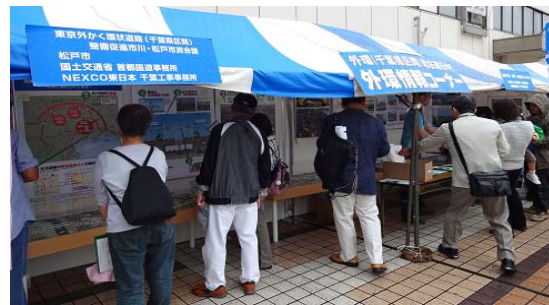

発信日：平成25年10月2日（水）
発信元：東京外かく環状道路（千葉県区間）整備促進市川・松戸市民会議
【共催：国土交通省関東地方整備局首都国道事務所 他】
※本資料は、以下の記者クラブにお配りしています。
：千葉県政記者クラブ：松戸記者クラブ
：竹芝記者クラブ：神奈川建設記者会

外環整備中！ 【松戸まつり】で外環の最新情報をご案内

—10月5日（土）、6日（日）松戸まつりに外環情報コーナー設置—

東京外かく環状道路（千葉県区間）は、松戸市・市川市内において整備が進められています。現在、全区間の高速道路部の工事に着手しており、着々と事業が進められています。その外環道路の事業がどこまで進んでいるのか、完成イメージがどのようなものかなど、知っていただくため、大勢の方が来場される【松戸まつり】に外環情報コーナーを設置します。是非、お立ち寄り下さい。
※受付はございません。質問等がございましたらスタッフにお声掛けください。

■松戸まつりの概要

○日時：平成25年10月5日（土）、6日（日）
10:00～ ※雨天決行

○会場：JR松戸駅 東口西口周辺 他

○アクセス：JR松戸駅
※詳しくは別添をご確認下さい。

■外環情報コーナーの概要

○場所：JR松戸駅西口デッキ

○展示物

- ・パネル：市民会議の活動
  ：工事現場等の写真で進捗状況紹介
  ：外環（千葉県区間）掘削構造
- ・模 型：外環（千葉県区間）完成イメージ

○配布

- ・外環千葉県区間マップ等のパンフレット 他

○アンケート実施

- ・外環に関するアンケート

平成24年度 松戸まつり 外環情報コーナーの様子

お問い合わせ先

■外環情報コーナー全般、市民会議の活動等について

[市民会議事務局] 市川商工会議所 総務総括部長 さとう たかし
佐藤 孝
電話：047-377-1011

■出展内容等について

国土交通省関東地方整備局首都国道事務所 地域広報官（副所長） ふかさわ てつや
深沢 哲也
電話：047-362-4111（代）
東日本高速道路（株）関東支社千葉工事事務所 工務課長 かけはし ひろゆき
榎 浩之
電話：043-350-3321（代）
松戸市 街づくり部 都市計画課長 いとう のぶお
伊藤 信夫
電話：047-366-1111（代）

※この外環情報コーナー出展は、東京外かく環状道路（千葉県区間）整備促進市川・松戸市民会議、松戸市、国土交通省関東地方整備局首都国道事務所、東日本高速道路（株）関東支社千葉工事事務所の「共催」です。