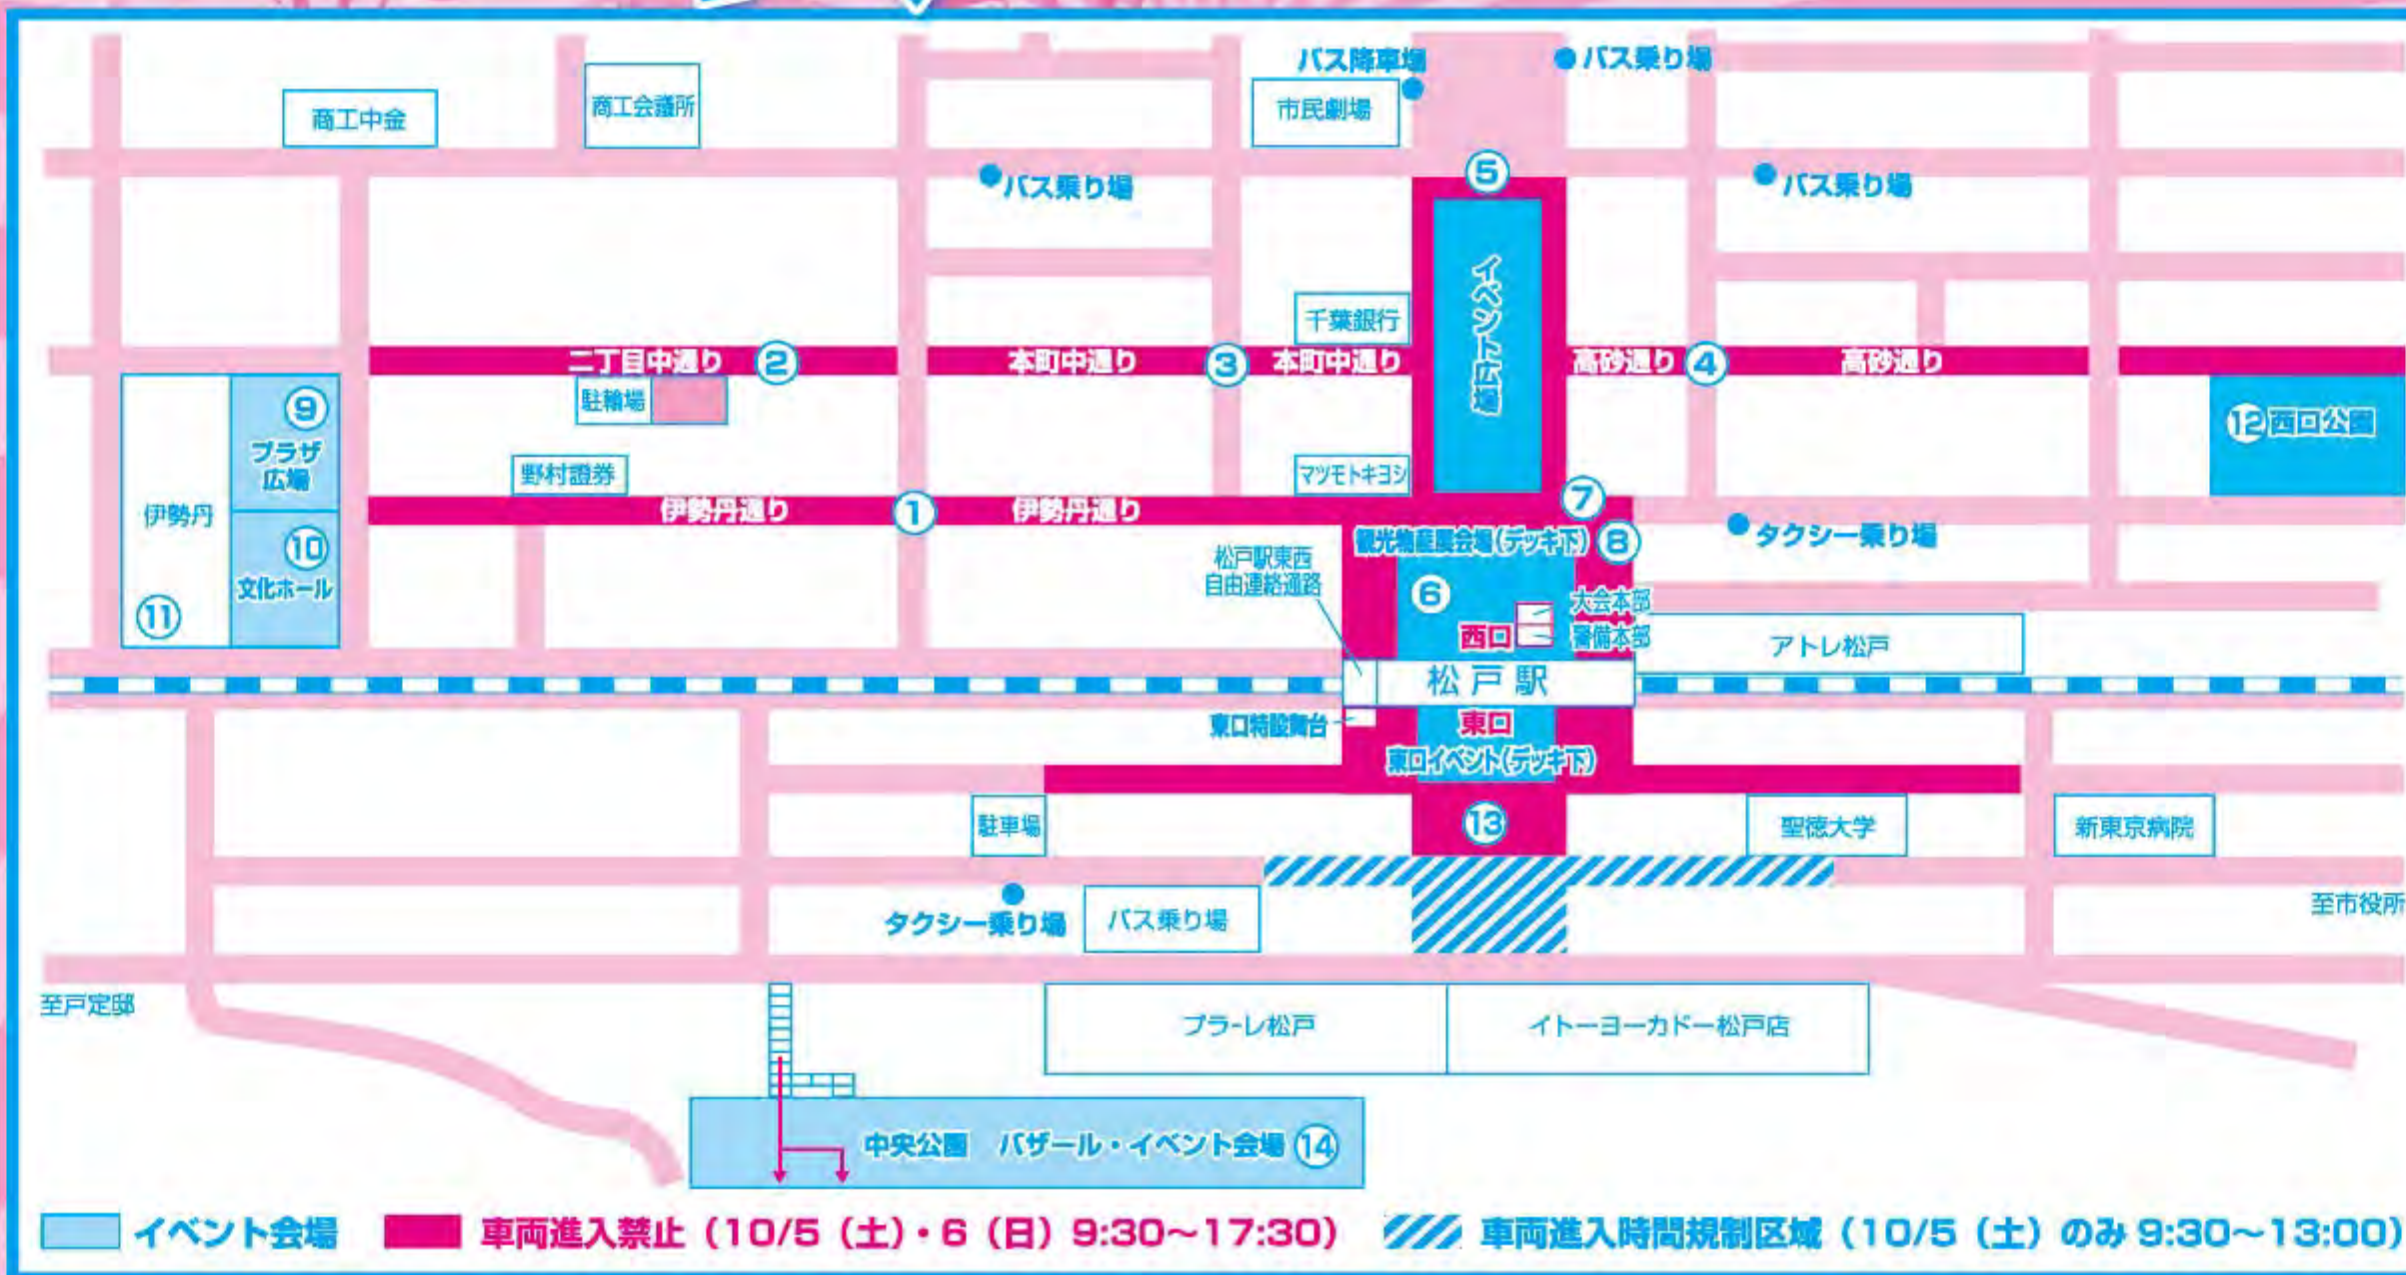

10/5(土)・10/6(日) 両日開催

開催場所	催物	開催時間
①伊勢丹通り	<伊勢丹通り商店会フェア>	
	伊勢丹通り商店会店頭「でみせ」販売	10:00~17:00
	キッズスクエア	5日 12:00~16:00 6日 10:30~16:00
②二丁目中通り	<二丁目中通り商店会フェア>	
	二丁目中通り商店会「でみせ」販売	10:00~17:00
	ふれあいジャズコンサート	10:00~17:00
	日本大学松戸歯学部「お口の悩み よろず相談所」	10:00~14:00
③本町中通り	<本町中通り共栄会フェア>	
	本町中通り共栄会店頭「でみせ」販売	10:00~17:00
④高砂通り	<高砂通り商店会フェア>	
	高砂通り商店会店頭「でみせ」販売	10:00~17:00
⑥西口デッキ上	まつり本部、警備本部	9:30~17:30
	地球にやさしい行動宣言ブース	10:00~17:00
	「もったいない運動」in松戸まつり	10:00~17:00
	輪投げ・クイズ(ごみ減量PR)	10:00~15:00
	占いコーナー	10:00~17:00
	メイク松戸ビューティフルコーナー	10:00~17:00
	あなたの手はきれいですか(手指清潔度チェック)	10:00~17:00
食と健康をサポートする(食に関する健康料理相談)	10:00~17:00	
年金・労務なんでも相談会	10:00~17:00	

開催場所	催物	開催時間
⑥西口デッキ上	松戸市シルバー人材センター普及啓発活動	10:00~15:00
	外環情報コーナー	10:00~17:00
	松戸駅びゅうプラザ旅のPR・大人の休日倶楽部コーナー	10:00~17:00
	行政書士の無料相談会	10:00~17:00
⑦西口デッキ下	健康相談	10:00~17:00
	建築士会による建築相談	10:00~17:00
	不動産フェア 無料相談会	10:00~17:00
	松戸市制施行70周年記念松戸白宇宙かぼちゃ紙芝居	① 13:00~ ② 15:00~
	全国ふるさと観光物産展	10:00~17:00
	商工団体バザール	10:00~17:00
	「税金クイズ」に挑戦	10:00~17:00
⑧西口デッキ下地下駐車場	くらしの安全展	10:00~17:00
	献血	10:00~16:00
	ベジタブル・ガーデン(地場野菜・梨即売会)	10:00~16:00
	「あいづ道の駅」から元気を発信!	10:00~17:00
	ひろえば街が好きになる運動	10:00~17:00
	まつどクラシックカーフェスティバル	5日 10:00~17:00 6日 10:00~16:00
	ワールドグルメ屋台フェア	11:00~17:00
⑩文化ホール	第48回松戸市小中学生観光絵画展	5日 10:00~18:00 6日 10:00~16:00
⑪アートスポットまつど	市制施行70周年記念第40回松戸市消費生活展	10:00~17:00
⑬東口デッキ上	東口商店会出店セール	10:00~17:00
⑭中央公園	バザール	10:00~17:00