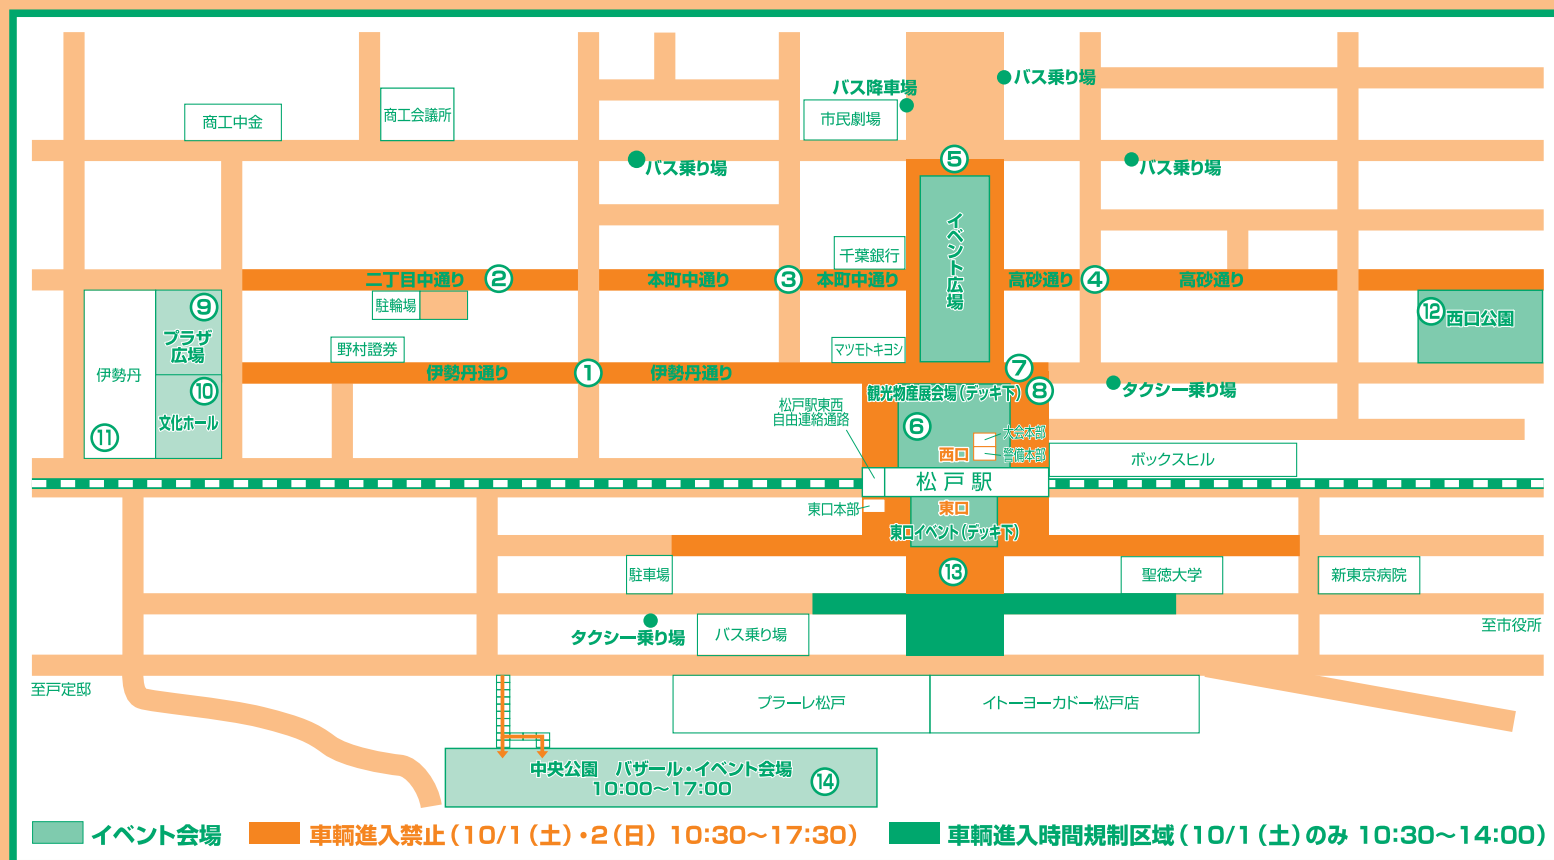

東日本大震災復興支援

松戸商工会議所創立60周年記念

第38回松戸まつりイベントスケジュール

10/1(土)

10/2(日)

開催場所	催物	開催時間
①伊勢丹通り	《伊勢丹通り商店会フェア》	
	伊勢丹通り商店会店頭“でみせ”販売	11:00~17:00
	キッズスクエア	13:00~16:00
	伊勢丹通りイベント広場(音楽パレード)	11:30~12:30
	SEITOKU PARK 集まれ子供達!	13:00~16:00
	聖徳大学フェスティバル	14:00~15:30
②二丁目中通り	《二丁目中通り商店会フェア》	
	二丁目中通り商店会“でみせ”販売	11:00~17:00
	日本大学松戸歯学部「やってみよう!正しい歯みがき」	11:00~17:00
	東日本大震災復興支援バザー	11:00~17:00
	音楽まつり	13:30~15:30
③本町中通り	《本町中通り共栄会フェア》	
	本町中通り共栄会店頭“でみせ”販売	11:00~17:00
	千葉大学園芸学部「農産物販売と園芸相談」	11:00~17:00
④高砂通り	《高砂通り商店会フェア》	
	高砂通り商店会店頭“でみせ”販売	11:00~17:00
	集まれ子供達!水遊びPARK	12:00~17:00
	流通経済大学(流経大でみせ)	11:00~17:00
⑤イベント広場(駅前大通り)	《ストリートイベント》	
	☆オープニングセレモニー	11:00~11:30
	オープニングステージ&パレード	11:00~11:05
	陸上自衛隊 下志津駐屯地 高射学校音楽隊(特別出演)	11:30~12:00
	音楽パレード(市内小学校・中学校・高等学校)	11:30~12:30
	民謡パレード(松戸市はつらつクラブ連合会芸能部)	12:30~13:00
	~明るく楽しく活気よく~(ATOK 7/7/2011)集まれ子供達!	13:00~17:00
	・クラッキングウォール体験	
	・ストリートパフォーマンス、物品販売ほか	
⑥西口デッキ上	まつり本部、警備本部	10:30~17:30
	見直そう省エネ!~私の減Co2宣言~	11:00~17:00
	「もったいない運動」in松戸まつり	11:00~17:00
	輪投げ・クイズ(ごみ減量PR)	11:00~17:00
	認知症を知ろう、考えようキャンペーン パートⅢ	11:00~17:00
	占いコーナー	11:00~17:00
	メイク松戸ビューティフルコーナー	11:00~17:00
	あなたの手はきれいですか(手指清潔度チェック)	11:00~17:00
	健康料理相談	11:00~17:00
	年金・労務何でも相談	11:00~17:00
	(社)松戸市シルバー人材センター普及啓発活動	11:00~17:00
	外環情報コーナー(市川・松戸市民会議他)	11:00~17:00
	びゅうプラザ旅のPRコーナー・大人の休日倶楽部コーナー	11:00~17:00
	相続手続等無料相談会	11:00~17:00
	あなたの健康・認知症をチェック	11:00~17:00
建築士会による建築相談	11:00~17:00	
不動産取引に関する無料相談会	11:00~17:00	
まちかど水道コーナー	11:00~17:00	
東日本大震災復興支援チャリティー紙芝居	11:30 13:00 14:00 15:00	
⑦西口デッキ下	全国ふるさと観光物産展	11:00~17:00
	商工団体バザール	11:00~17:00
	「税金クイズ」に挑戦	11:00~17:00
	くらしの安全展	11:00~17:00
	松戸のできる国際交流会	11:00~17:00
	献血コーナー	11:00~16:30
	ベジタブル・ガーデン(地場野菜・梨即売会)4Hクラブ	11:00~16:00
	災害に負けない「あいつ道の駅」から元気を発信!	11:00~17:00
	あなたの愛で、もっと増やそう盲導犬!	11:00~17:00