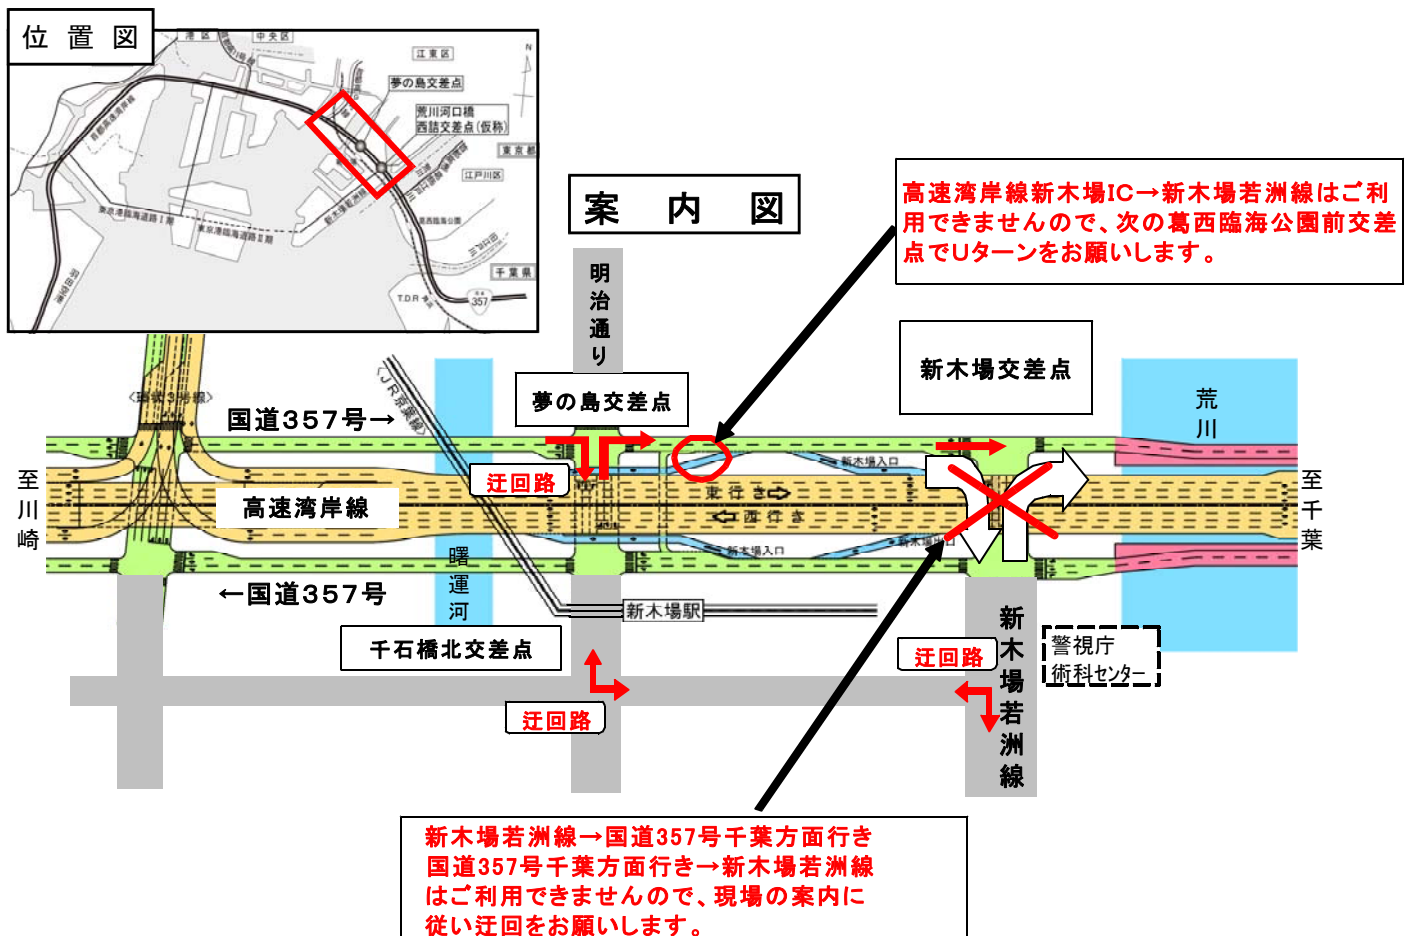

新木場・若洲線 夜間通行止めのお知らせ

国道357号新木場交差点において、橋梁の橋桁架設工事を行うため、交差する新木場・若洲線の夜間通行止めを行いますので、現場の案内に従い迂回をお願いします。

工事の実施にあたり、利用する皆様にはご不便をお掛けしますが、ご理解ご協力をお願いいたします。

●通行止め

・ 期 間：H23, 2/2(水), 3(木), 4(金)

* 悪天候時などの予備日

2/5(土), 7(月)

・ 時 間：21時～翌朝6時

・ 場 所：臨海道路 新木場・若洲線 国道357号との交差部
(東京都江東区新木場地先)

●通行止め・迂回路案内図

●問合せ先：首都国道事務所 小松川国道出張所 TEL 03-3698-7051