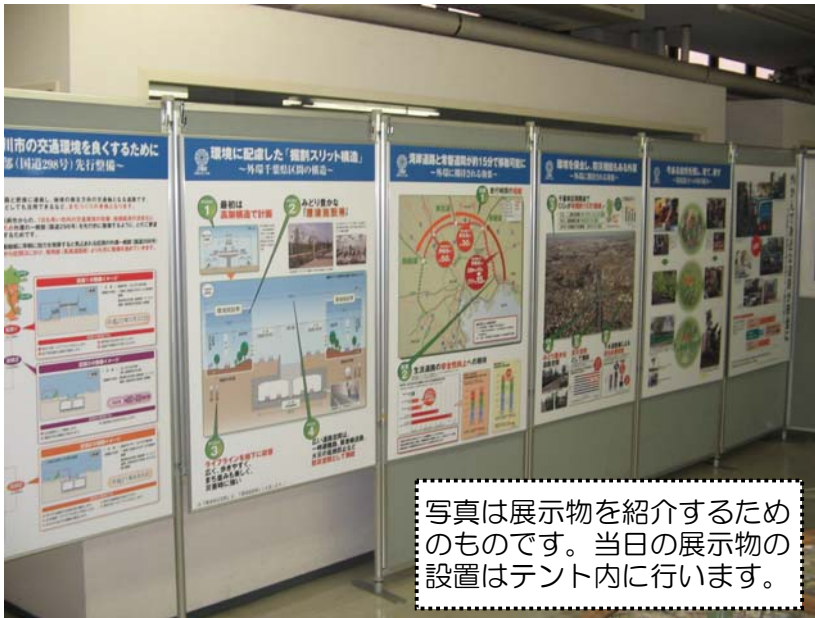

■外環情報コーナー展示物の紹介

写真は展示物を紹介するためのものです。当日の展示物の設置はテント内に行います。

パネル（写真）

外環情報コーナーでは普段見ることのできない工事現場内の写真等を展示し、進捗状況について紹介いたします

※写真は平成21年7月に行われた市川市役所外環パネル展の設営状況

写真は展示物を紹介するためのものです。当日の展示物の設置はテント内に行います。

パネル（掘削構造）

外環（千葉県区間）の掘削構造について紹介したパネルを展示

※写真は平成21年7月に行われた市川市役所外環パネル展の設営状況

写真は展示物を紹介するためのものです。当日の展示物の設置はテント内に行います。

模型

外環（千葉県区間）の完成イメージ模型を展示します

※写真は平成21年7月に行われた市川市役所外環パネル展の設営状況

第6回 ICHIKAWA SAN FESTA

いちかわ ハッピー プロジェクト 産 フェスタ

<http://www.sanmall.net>