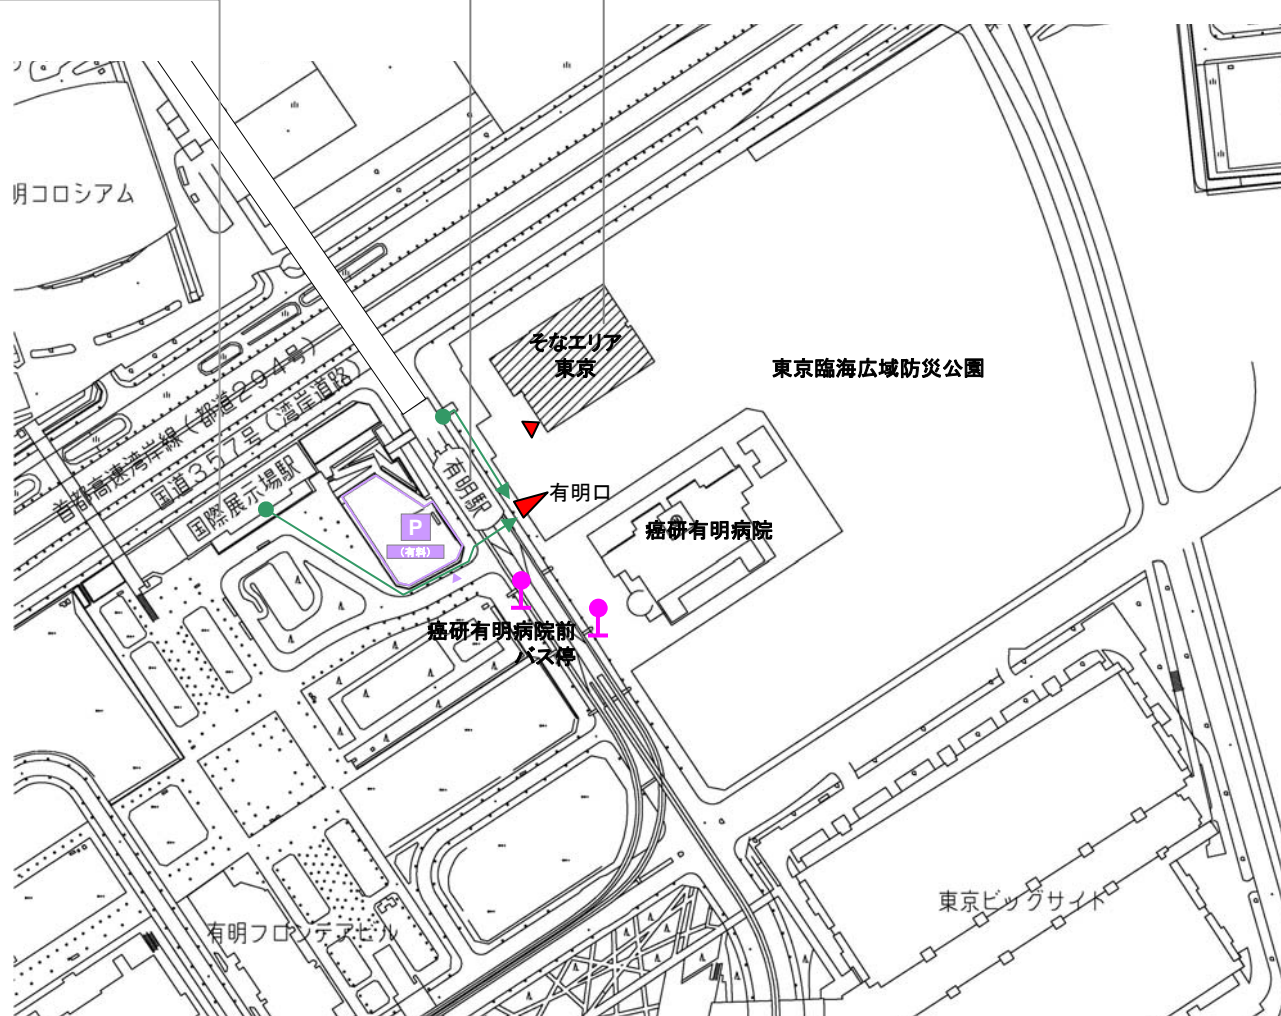

そなエリア東京 案内図

東京臨海広域防災公園 有明口をご利用下さい

最寄駅

ゆりかもめ 有明駅より徒歩2分

りんかい線 国際展示場駅より徒歩4分

所在地

東京都江東区有明3丁目8番35号

そなエリア東京には高さ74mの白い鉄塔があります目印にして下さい

- : 鉄道駅
- : バス停

災害対応時は公園は閉園します。一般の方の入園はできません。(本公園は避難場所ではありません)