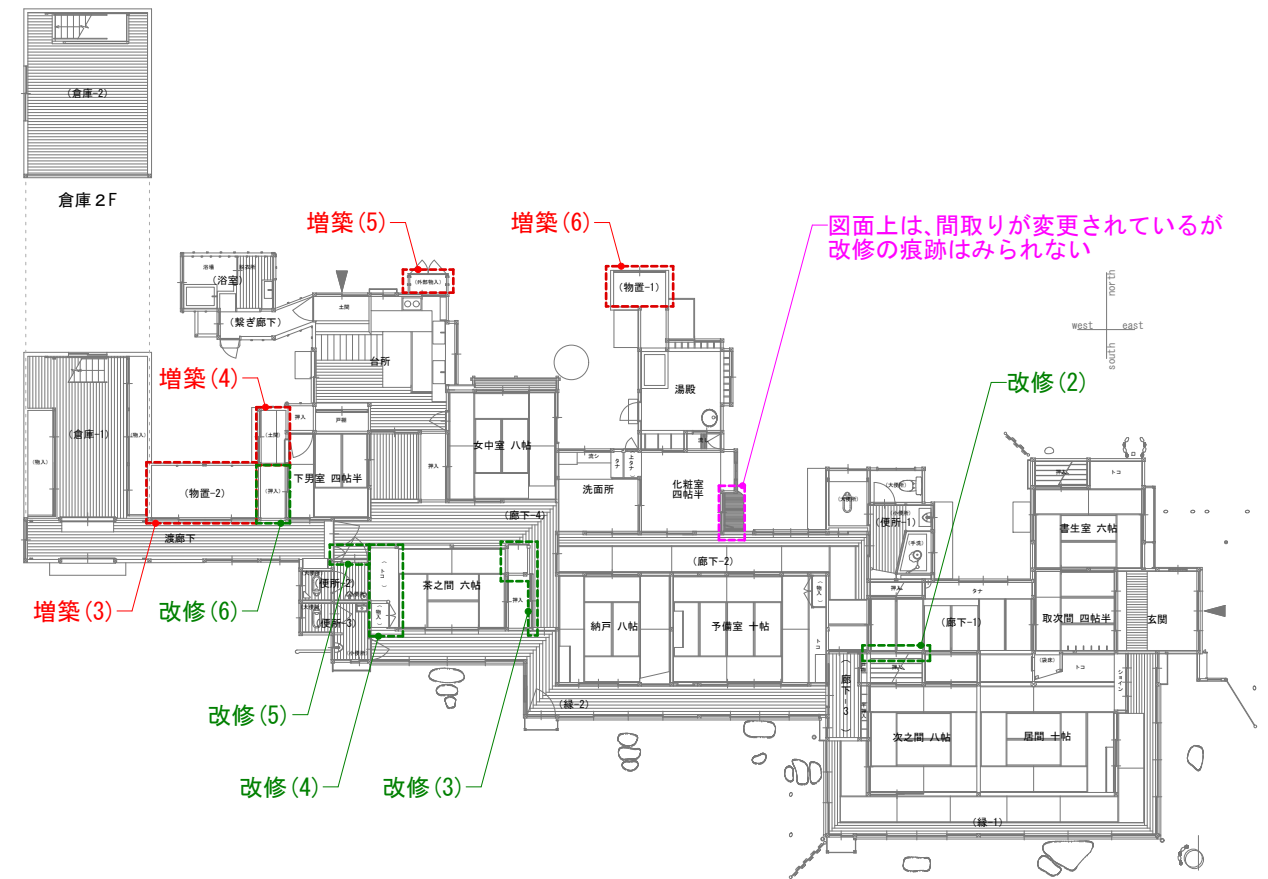

A 家屋改築届掲載図(表題無し)(変遷表では、家屋改築図と記載)
作図年：昭和6(1931)年
[大磯町所蔵家屋関連行政文書]

B 航空写真 昭和21(1946)年
[国土地理院]

C 航空写真 昭和27(1952)年
[国土地理院]

A 不動産課税標準届
作成年：昭和6(1931)年
[大磯町所蔵家屋関連行政文書]

D 古河電工大磯荘東館(陸奥宗光別邸跡・旧古河別邸)平面図(変遷表では古河図と記載)
作成年：昭和34年以前(作成詳細年代不明)

E 古河電工大磯寮東館現状平面図
(変遷表では、古河図と記載)
作図年：昭和36(1992)年

F 古河電工大磯寮東館現状平面図(変遷表では、調査図と記載)
作図年：平成4(1992)年
[大磯町文化財調査報告書 第37集 大磯のすまい(1)]

G 現況図
作成年：令和2年3月
[H31 明治記念大磯邸園邸宅現況調査(その1) 業務報告書 令和2年3月]