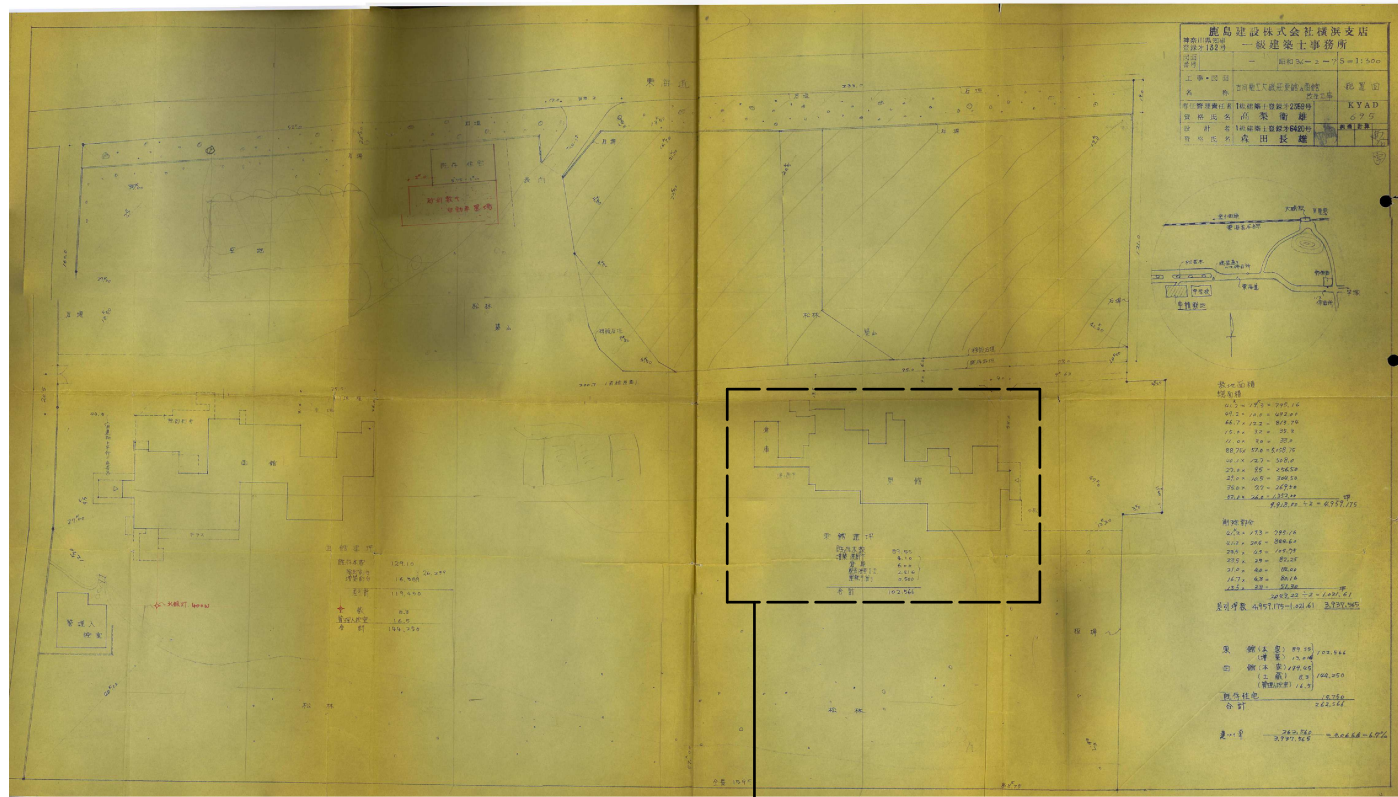

A 家屋改築届掲載図(表題無し)(変遷表では、家屋改築図と記載)
作図年：昭和6(1931)年
[大磯町所蔵家屋関連行政文書]

B 航空写真 昭和21(1946)年
[国土地理院]

C 航空写真 昭和27(1952)年
[国土地理院]

A 不動産課税標準届
作成年：昭和6(1931)年
[大磯町所蔵家屋関連行政文書]

D 古河電工大磯荘東館(陸奥宗光別邸跡・旧古河別邸)平面図(変遷表では古河図と記載)
作成年：昭和34年以前(作成詳細年代不明)

E 古河電工大磯寮東館現状平面図
(変遷表では、古河図と記載)
作図年：昭和36(1992)年

F 古河電工大磯寮東館現状平面図(変遷表では、調査図と記載)
作図年：平成4(1992)年
[大磯町文化財調査報告書 第37集 大磯のすまい(1)]

G 現況図
作成年：令和2年3月
[H31 明治記念大磯邸園邸宅現況調査(その1) 業務報告書 令和2年3月]