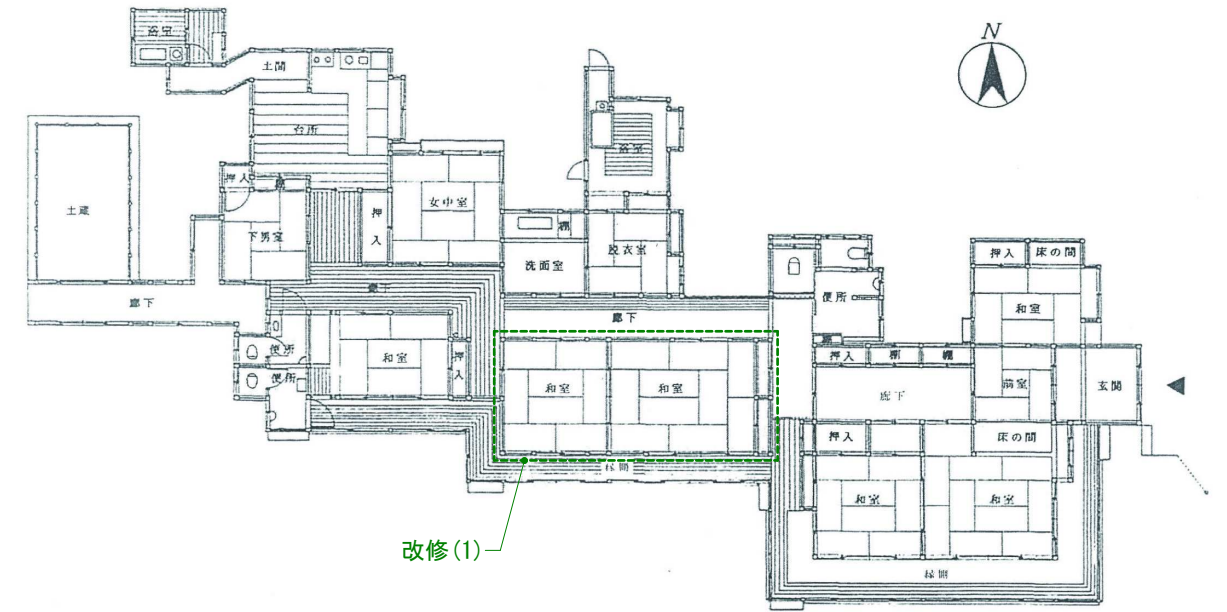

A 家屋改築届掲載図(表題無し)(変遷表では、家屋改築図と記載)
作図年：昭和6(1931)年
[大磯町所蔵家屋関連行政文書]

B 航空写真 昭和21(1946)年
[国土地理院]

C 航空写真 昭和27(1952)年
[国土地理院]

A 不動産課税標準届
作成年：昭和6(1931)年
[大磯町所蔵家屋関連行政文書]

D 古河電工大磯荘東館(陸奥宗光別邸跡・旧古河別邸)平面図(変遷表では古河図と記載)
作成年：昭和34年以前(作成詳細年代不明)

E 古河電工大磯寮東館現状平面図
(変遷表では、古河図と記載)
作図年：昭和36(1992)年

F 古河電工大磯寮東館現状平面図(変遷表では、調査図と記載)
作図年：平成4(1992)年
[大磯町文化財調査報告書 第37集 大磯のすまい(1)]

G 現況図
作成年：令和2年3月
[H31 明治記念大磯邸園邸宅現況調査(その1) 業務報告書 令和2年3月]