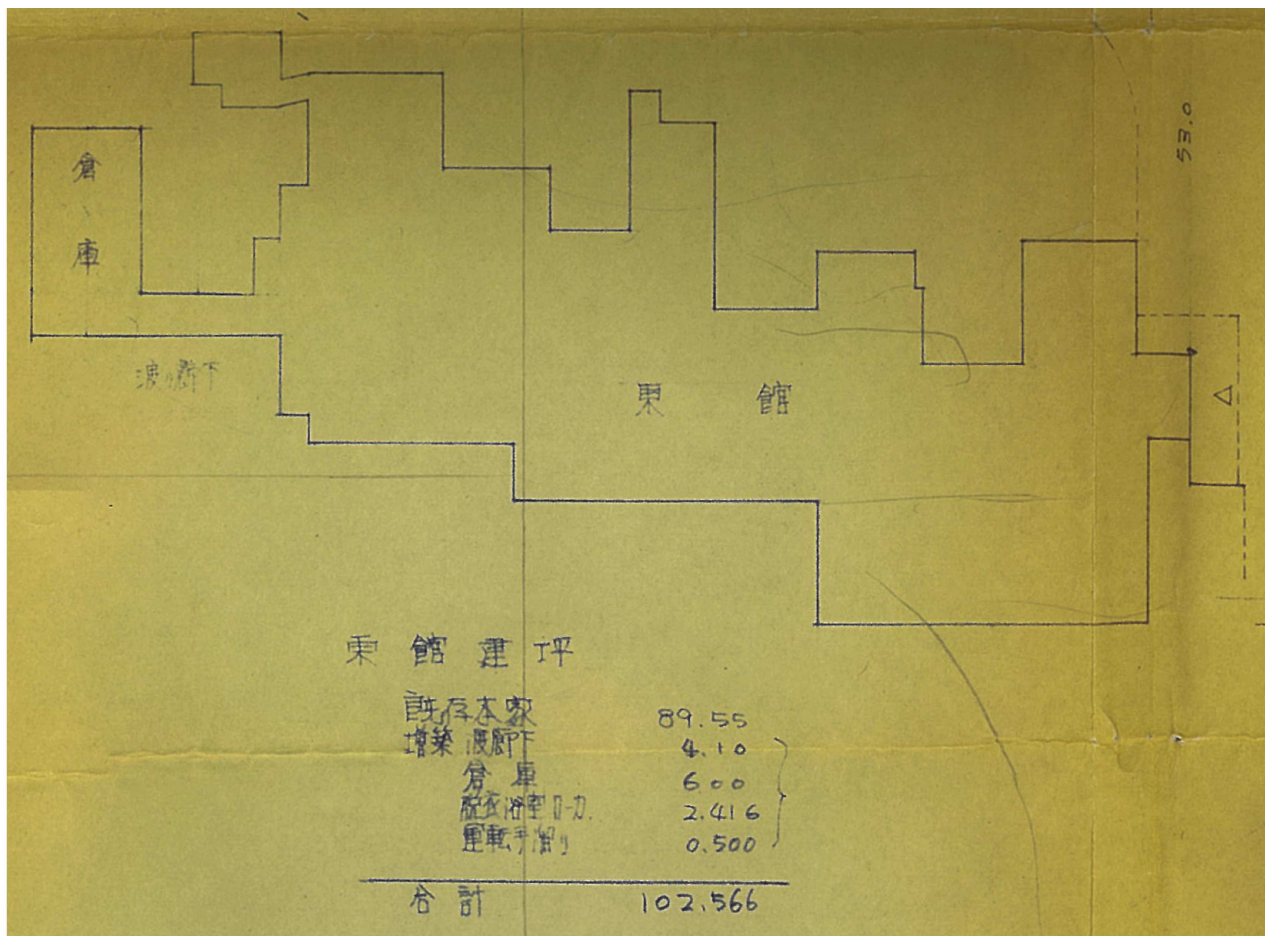

A 家屋改築届掲載図(表題無し)(変遷表では、家屋改築図と記載)
作図年：昭和6(1931)年
[大磯町所蔵家屋関連行政文書]

B 航空写真 昭和21(1946)年
[国土地理院]

C 航空写真 昭和27(1952)年
[国土地理院]

A 不動産課税標準届
作成年：昭和6(1931)年
[大磯町所蔵家屋関連行政文書]

D 古河電工大磯荘東館(陸奥宗光別邸跡・旧古河別邸)平面図(変遷表では古河図と記載)
作成年：昭和34年以前(作成詳細年代不明)

E 古河電工大磯寮東館現状平面図
(変遷表では、古河図と記載)
作図年：昭和36(1992)年

F 古河電工大磯寮東館現状平面図(変遷表では、調査図と記載)
作図年：平成4(1992)年
[大磯町文化財調査報告書 第37集 大磯のすまい(1)]

G 現況図
作成年：令和2年3月
[H31 明治記念大磯邸園邸宅現況調査(その1) 業務報告書 令和2年3月]