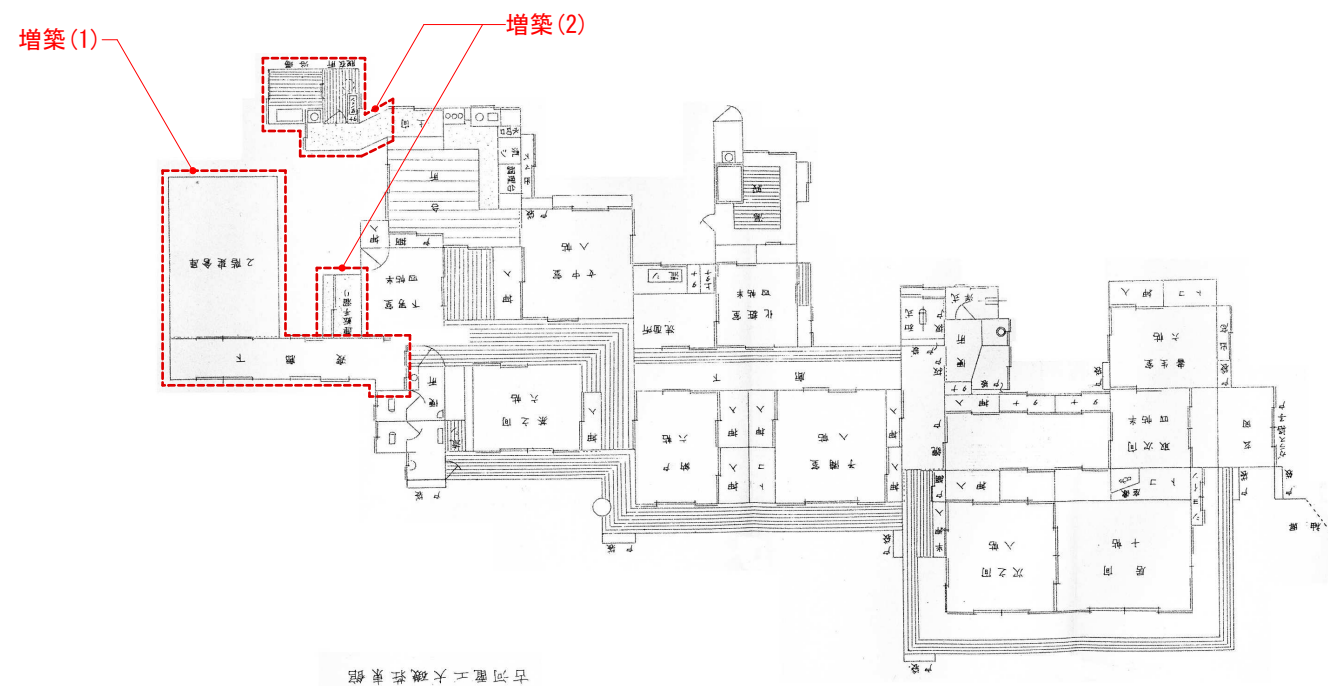

A 家屋改築届掲載図(表題無し)(変遷表では、家屋改築図と記載)
作図年：昭和6(1931)年
[大磯町所蔵家屋関連行政文書]

B 航空写真 昭和21(1946)年
[国土地理院]

C 航空写真 昭和27(1952)年
[国土地理院]

A 不動産課税標準届
作成年：昭和6(1931)年
[大磯町所蔵家屋関連行政文書]

D 古河電工大磯荘東館(陸奥宗光別邸跡・旧古河別邸)平面図(変遷表では古河図と記載)
作成年：昭和34年以前(作成詳細年代不明)

E 古河電工大磯寮東館現状平面図
(変遷表では、古河図と記載)
作図年：昭和36(1992)年

F 古河電工大磯寮東館現状平面図(変遷表では、調査図と記載)
作図年：平成4(1992)年
[大磯町文化財調査報告書 第37集 大磯のすまい(1)]

G 現況図
作成年：令和2年3月
[H31 明治記念大磯邸園邸宅現況調査(その1) 業務報告書 令和2年3月]