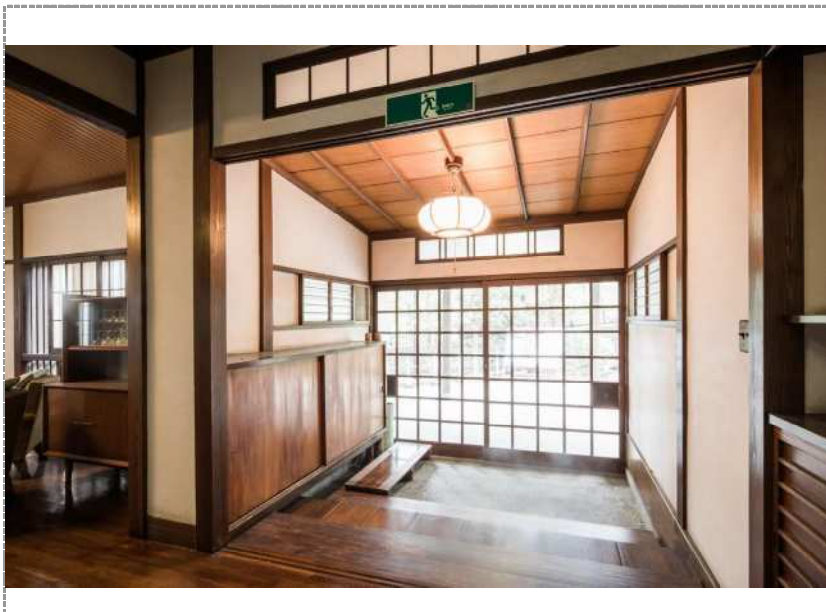

旧大隈重信別邸・旧古河別邸

写 真 帳

①

西面

②

南面

③

北面