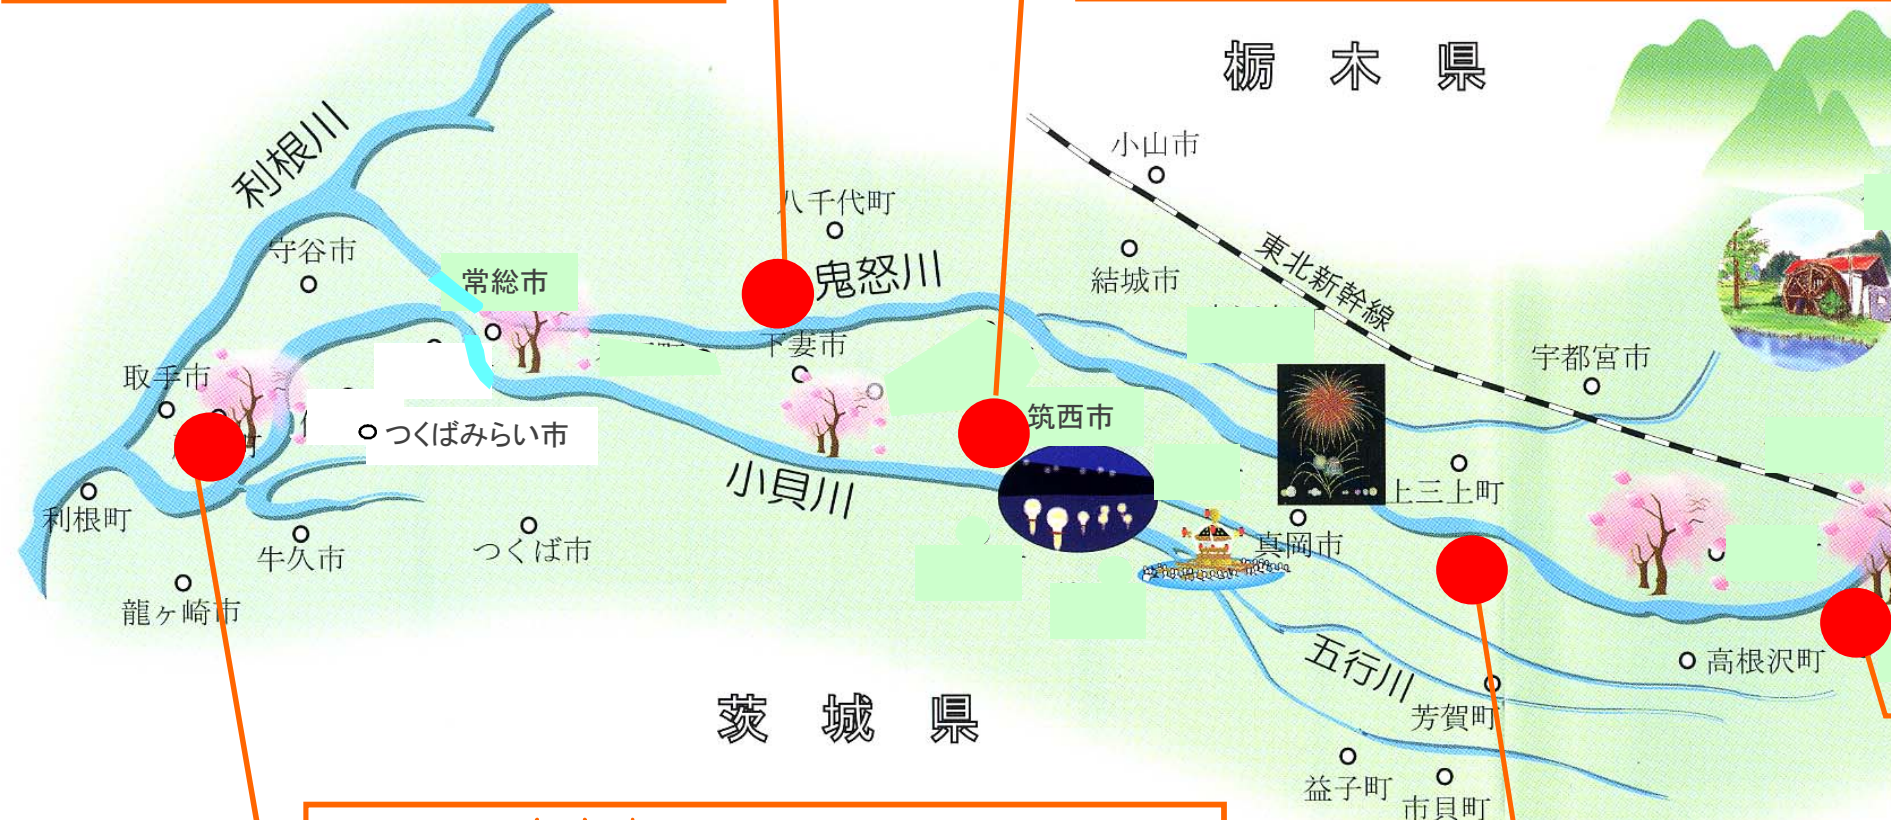

★★★★  
 ① 鬼怒川水辺の楽校  
 「自然とふれあい、川を楽しむ水辺の楽校」

★★★★★  
 ⑤ 小貝川ふれあい公園  
 「地域がつくる、自然と笑顔がふれあう公園」

★★★★  
 ④ 藤代総合運動公園  
 「自然もスポーツも楽しめる公園」

★★★★★  
 ③ さくら市ゆうゆうパーク  
 「水とふれあい、自然に癒される公園」

★★★★  
 ② きよはら水辺の楽校  
 「自然を学び、川を楽しむ水辺の楽校」

鬼怒川・小貝川流域親水マップ  
 (平成21年8月・9月 調査実施)

総合評価		対象箇所
★★★★★	すばらしい	
★★★★	相当よい	③さくら市ゆうゆうパーク、⑤小貝川ふれあい公園
★★★	普通	①鬼怒川水辺の楽校、②きよはら水辺の楽校、④藤代総合運動公園
★★	悪い	
★	相当悪い	