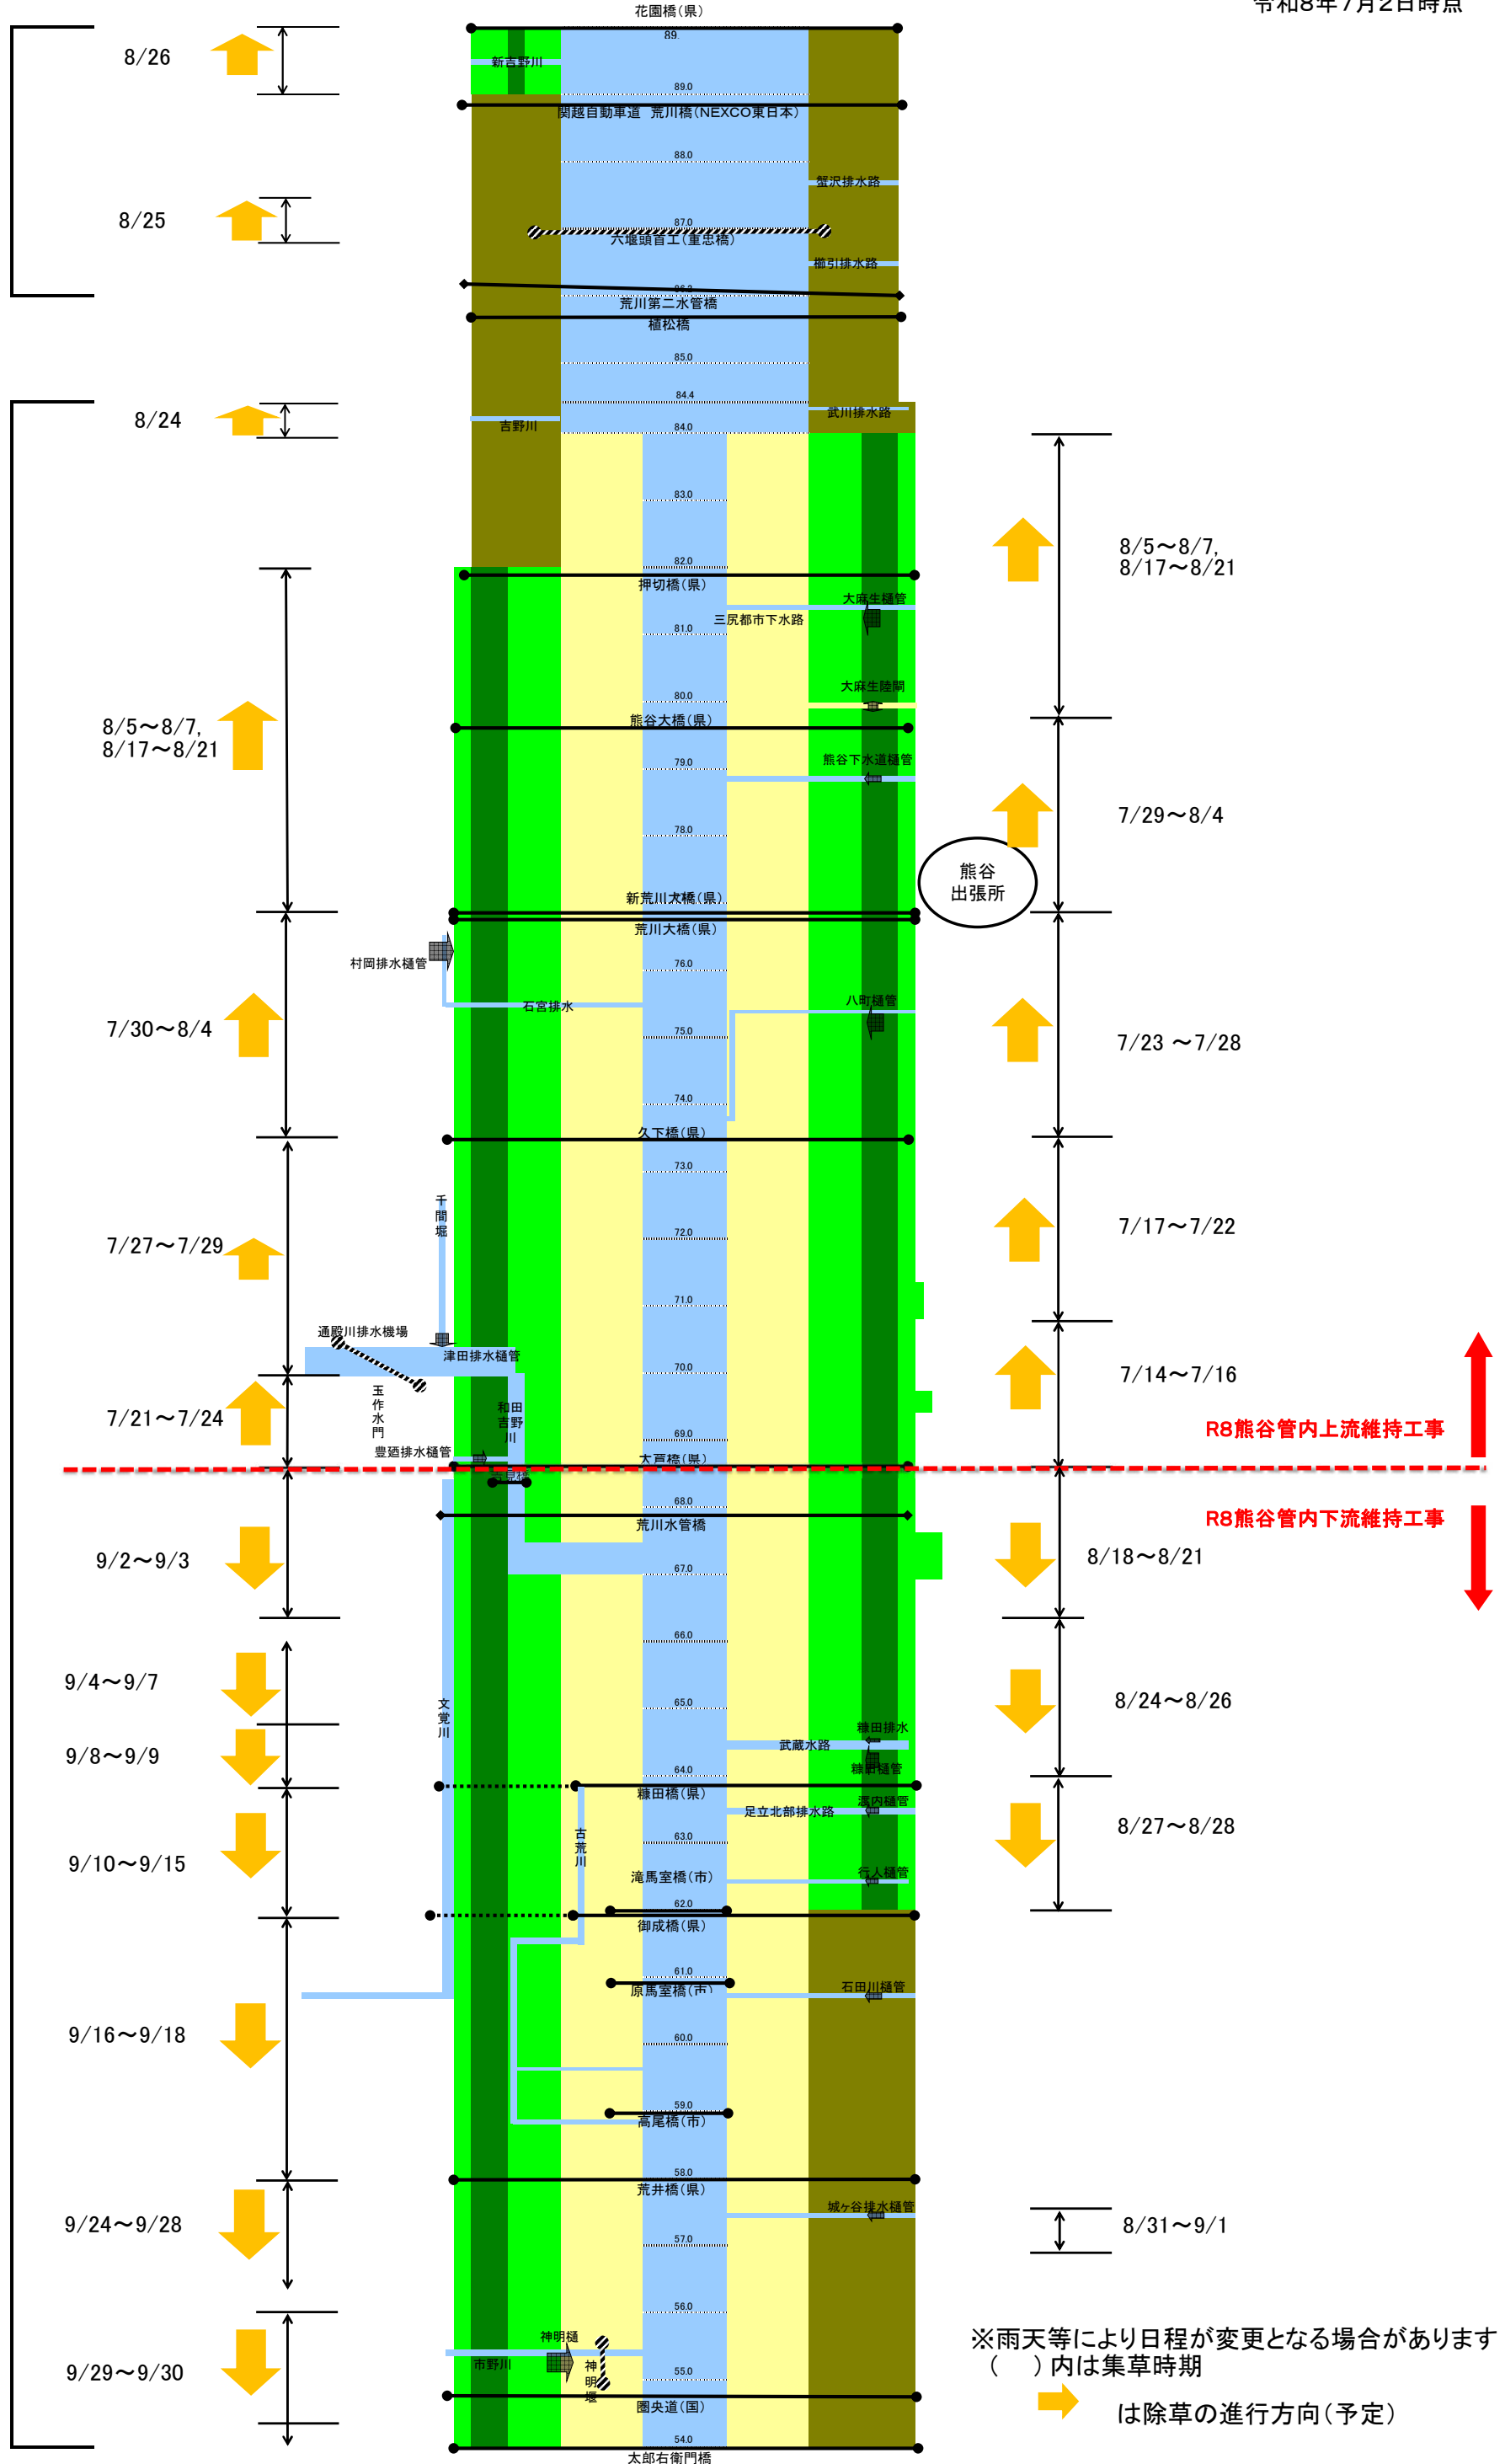

直轄管理区間(熊谷出張所)

直轄管理区間(熊谷出張所)

※雨天等により日程が変更となる場合があります ( )内は集草時期

は除草の進行方向(予定)