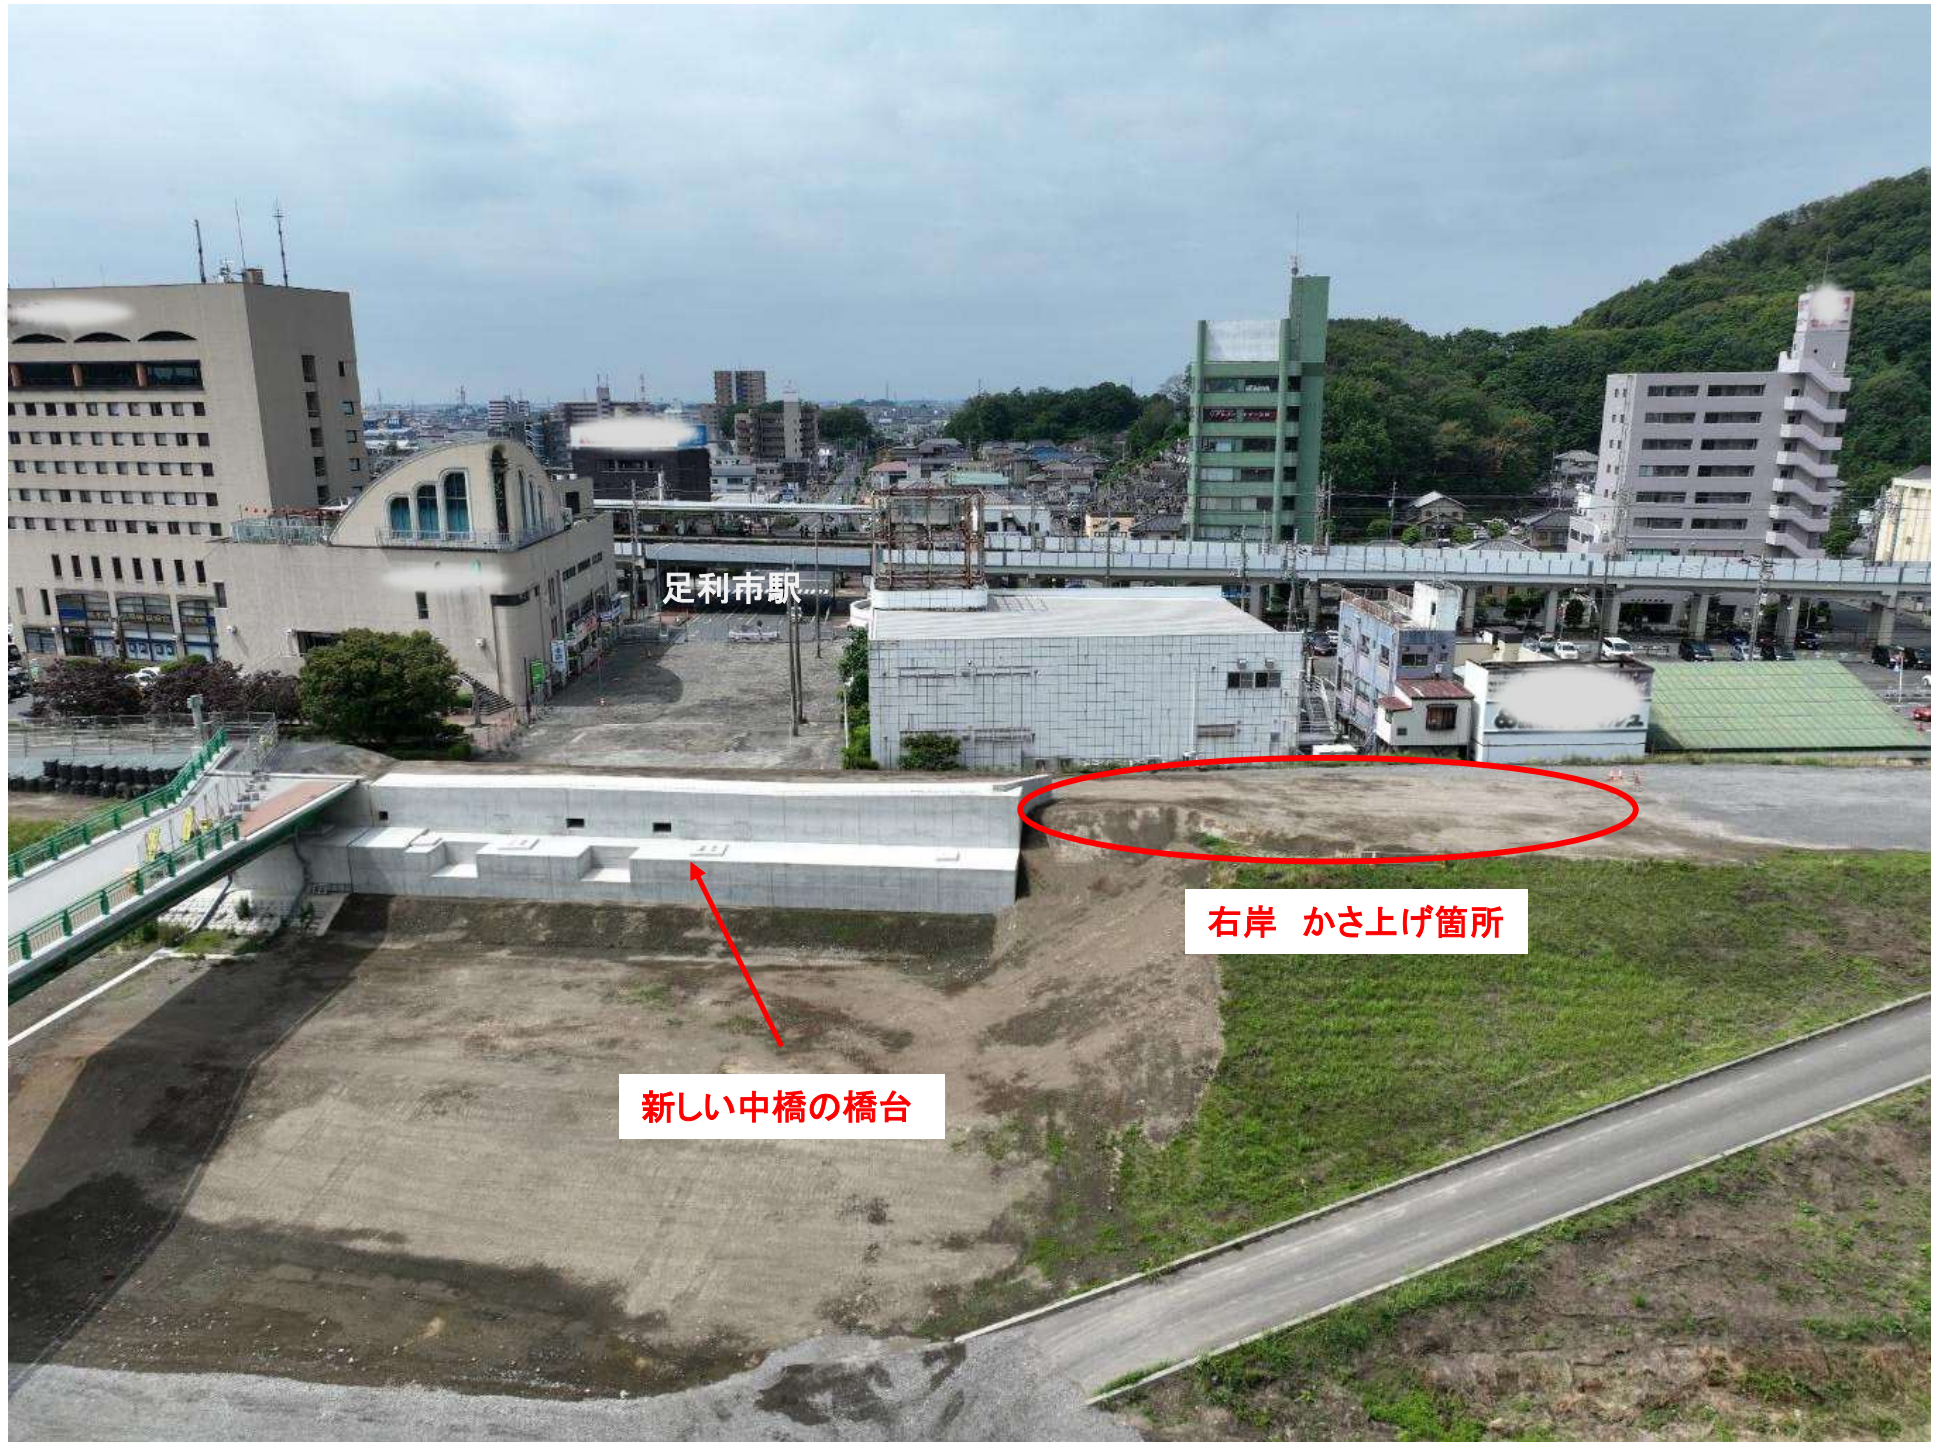

左岸 かさ上げ箇所

右岸 かさ上げ箇所

渡良瀬川

左岸 かさ上げ箇所

新しい中橋の橋台

足利市駅

新しい中橋の橋台

右岸 かさ上げ箇所