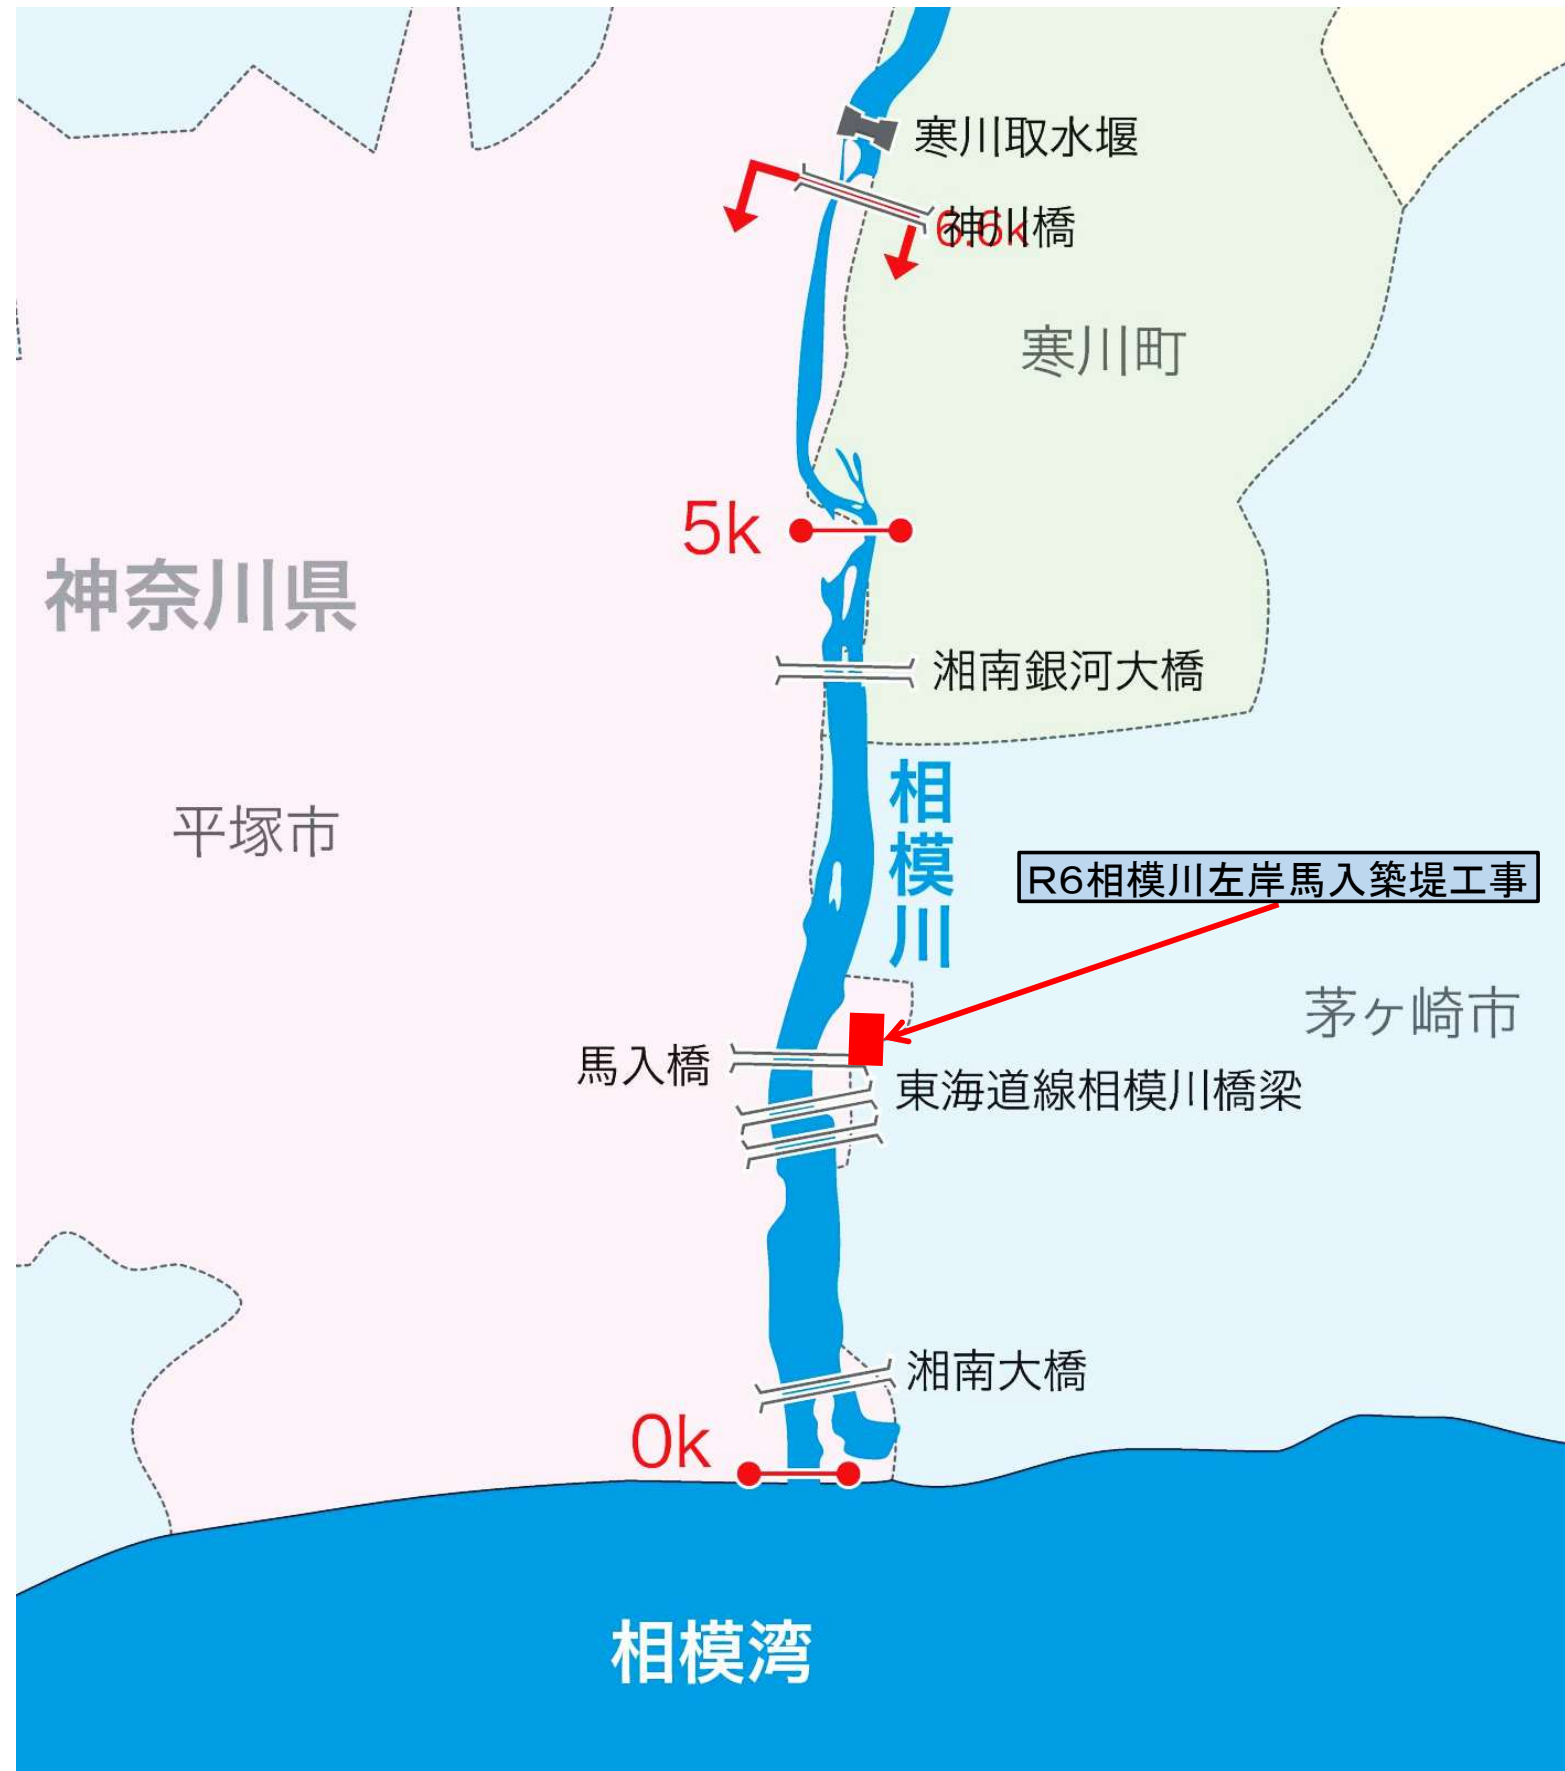

相模川の工事情報

(令和8年5月31日現在)

問い合わせ先

相模出張所：〒254-0026

神奈川県平塚市中堂246-2

TEL：0463-21-3713

青色枠 : クリックすると工事概要をご覧頂けます。

表示されている工事とは別に、川の除草や清掃等を行う工事(維持管理工事)も行っています。