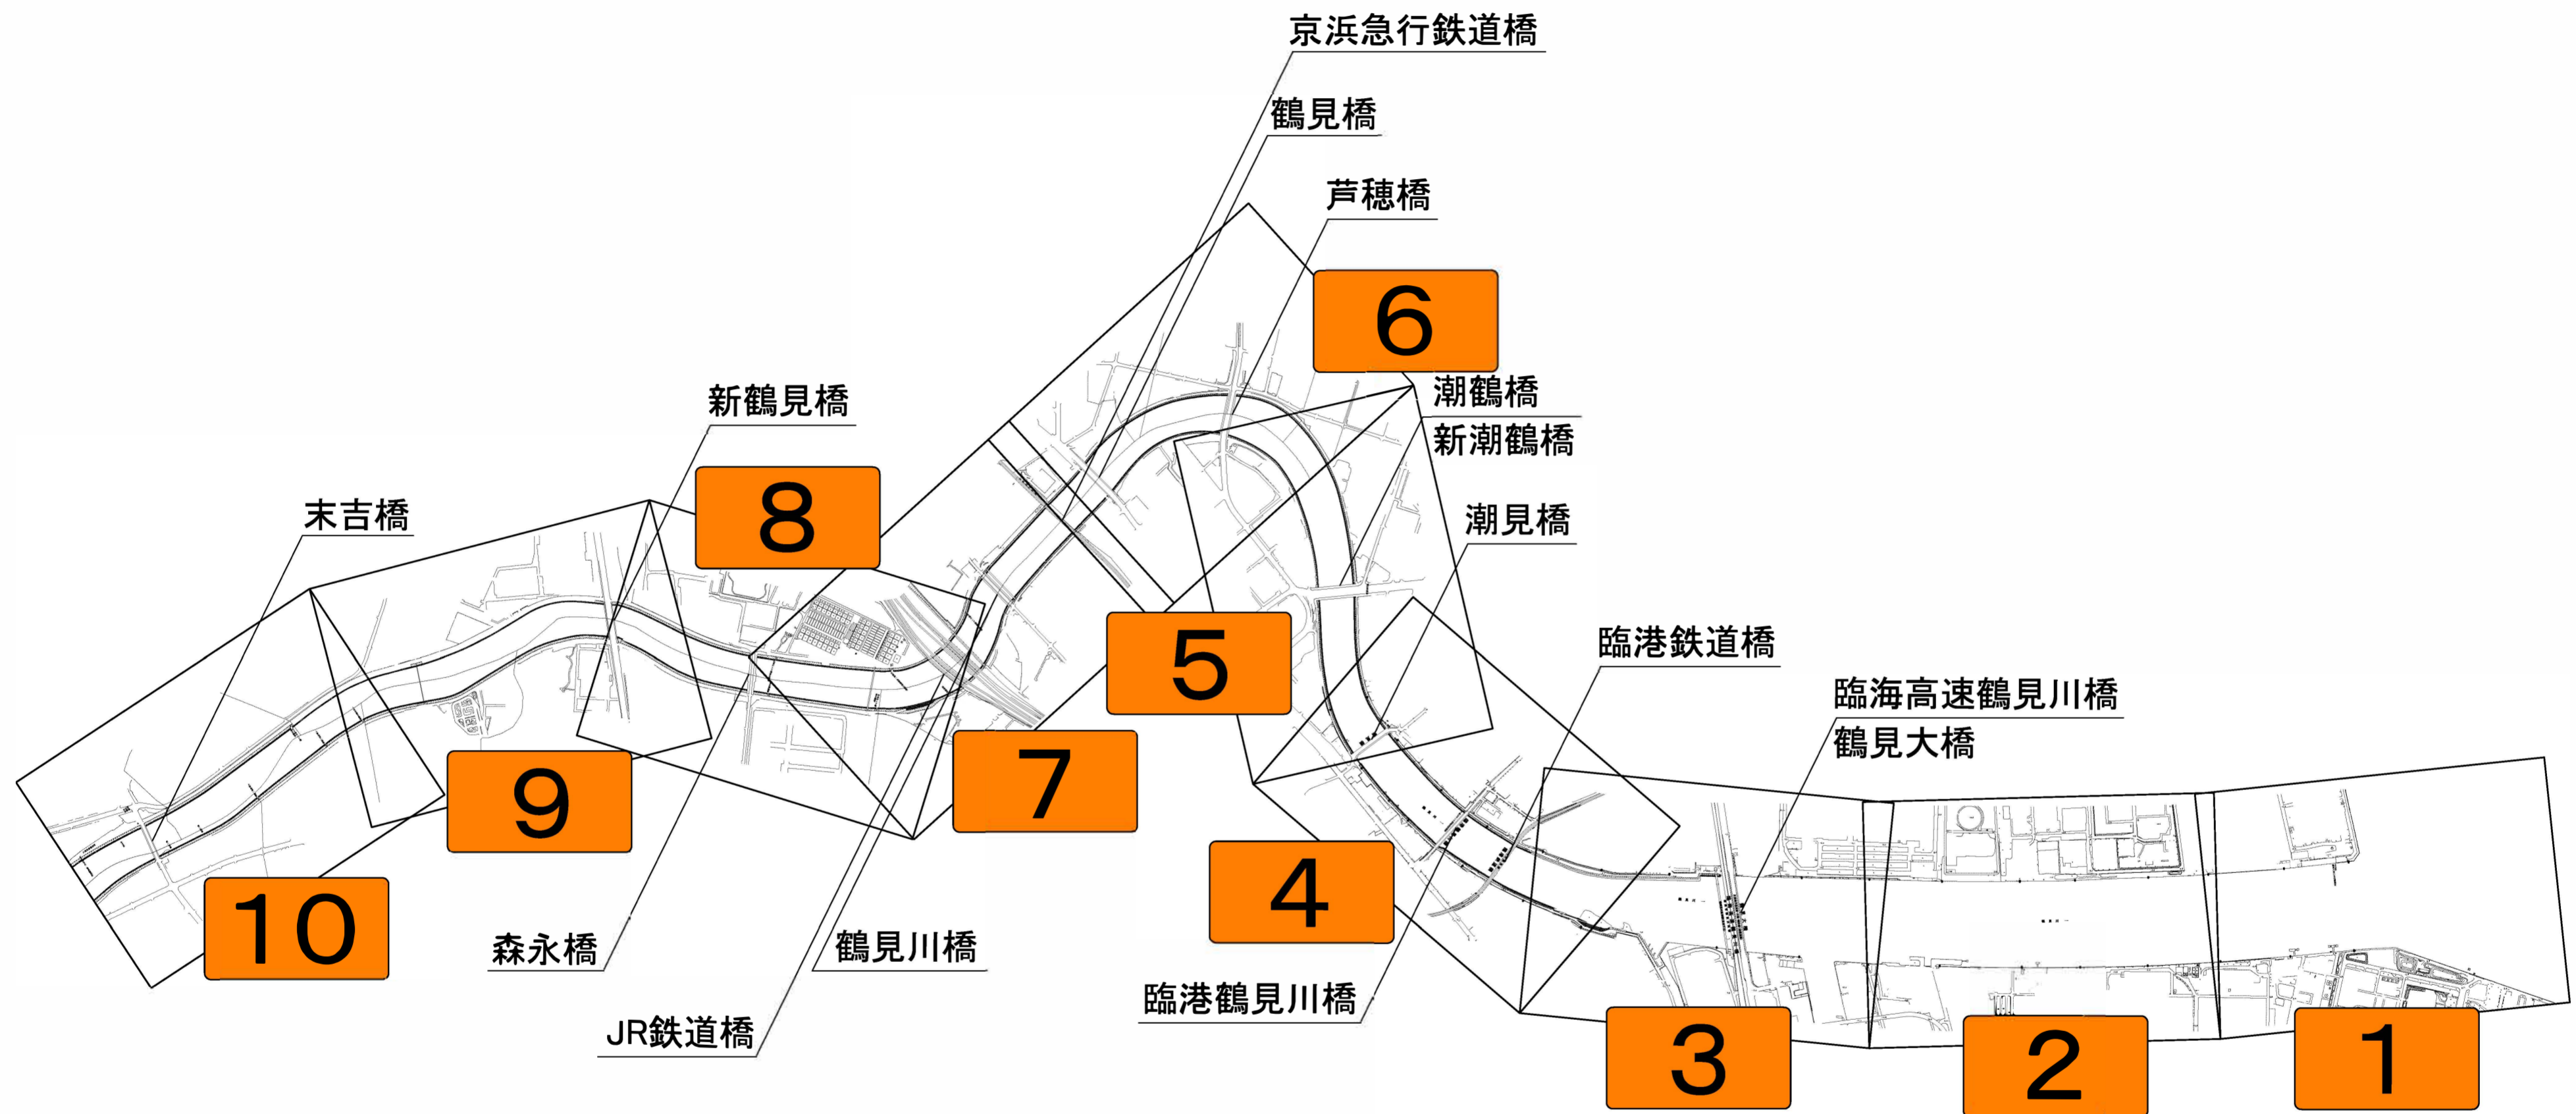

鶴見川河川区域図・河川保全区域図

(左岸：横浜市鶴見区～川崎市幸区)

(右岸：横浜市鶴見区)

 : をクリックすると拡大図をご覧頂けます。