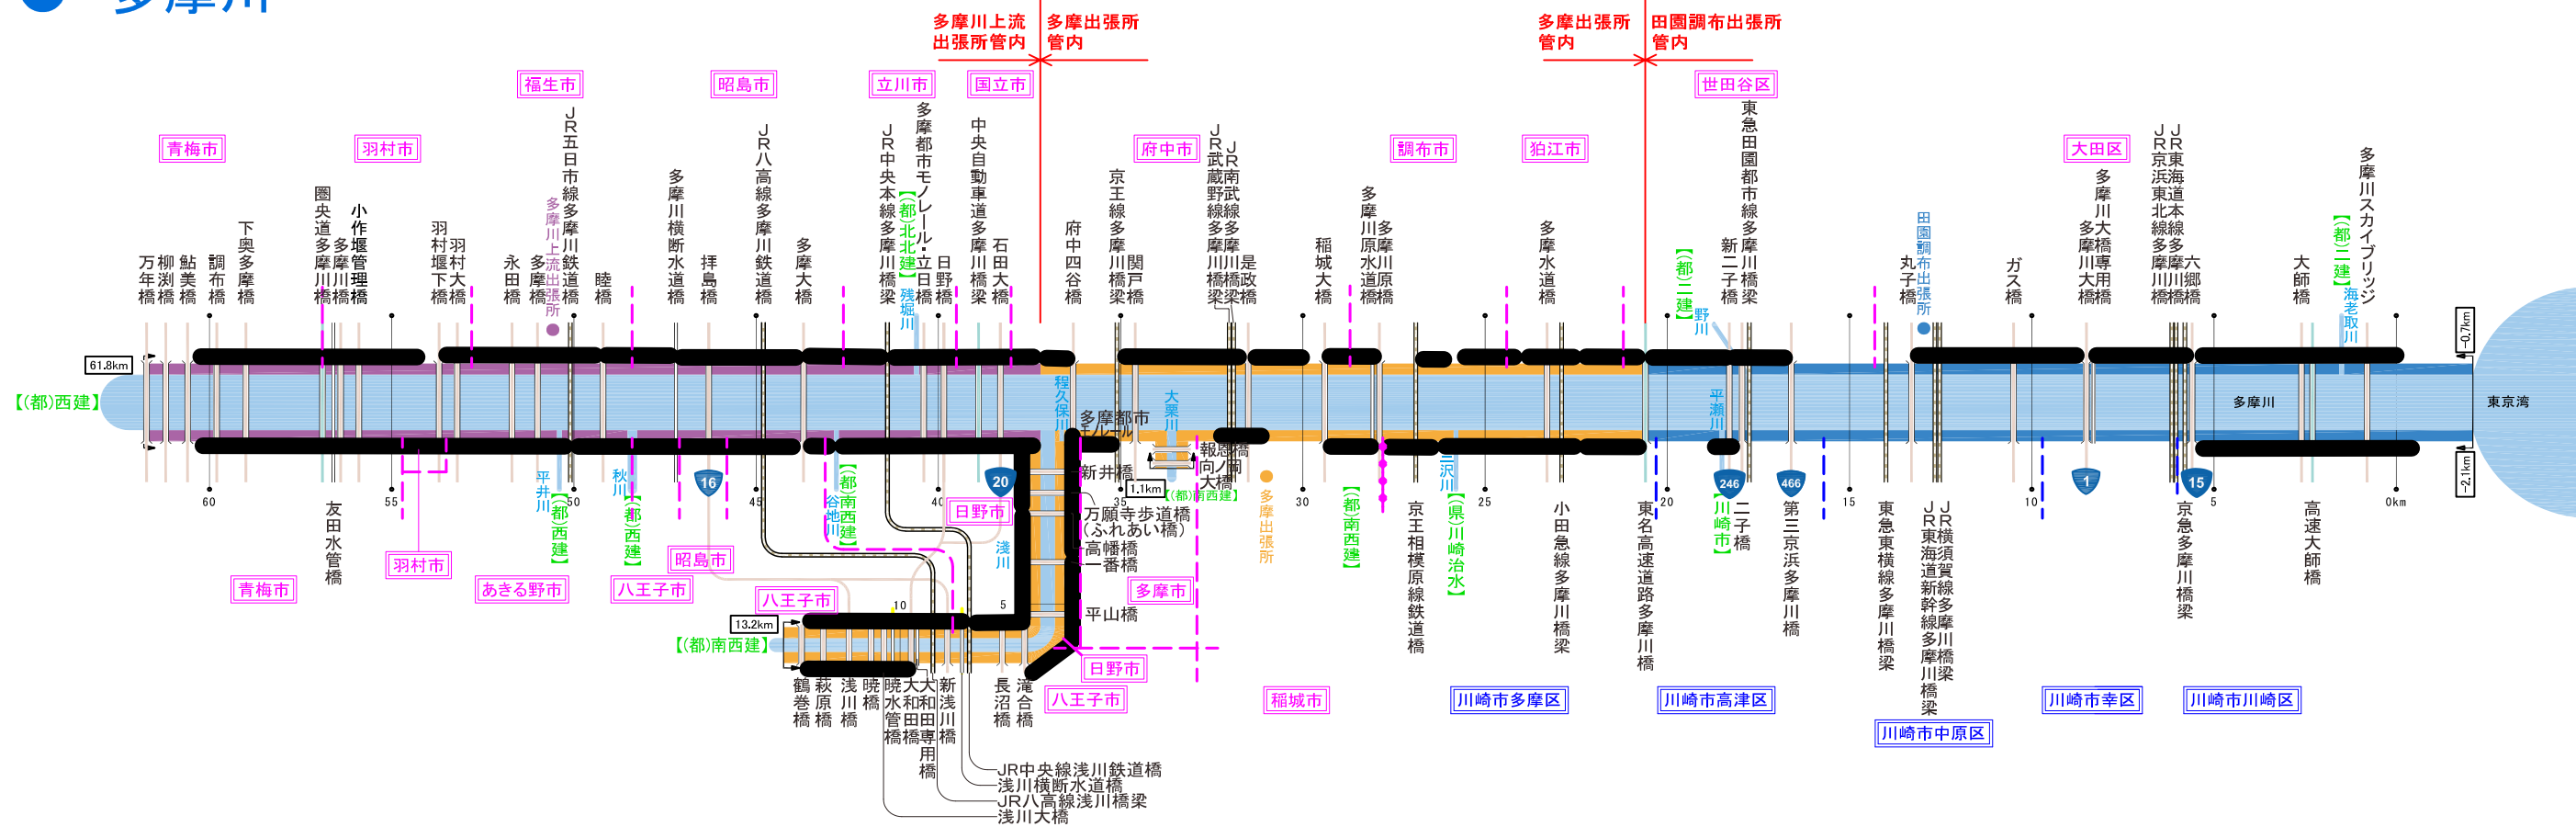

● 多摩川

注) 天候や作業の進捗により変更となる場合があります。

凡 例

- : 除草完了箇所(4月6日~6月28日)
- : 今週(6月22日~6月28日) 除草予定箇所

● 相模川

● 鶴見川

除草マップ (1回目除草)