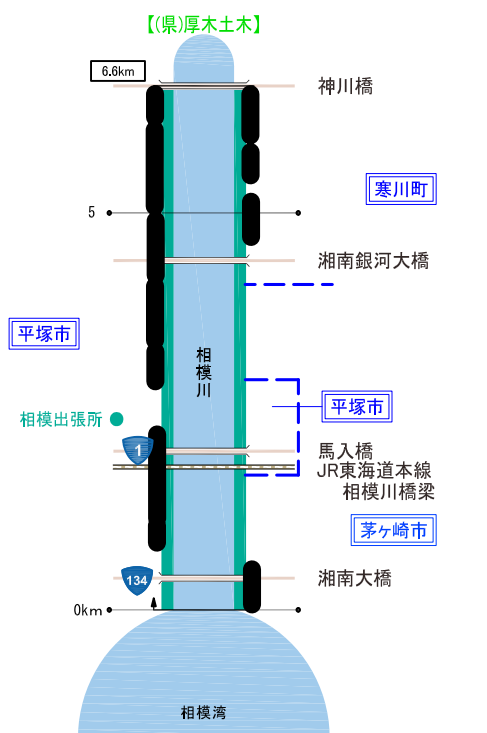

● 多摩川

注) 天候や作業の進捗により変更となる場合があります。

凡 例

- : 除草完了箇所(4月6日~6月28日)
- : 今週(6月22日~6月28日) 除草予定箇所

● 相模川

● 鶴見川

除草マップ (1回目除草)