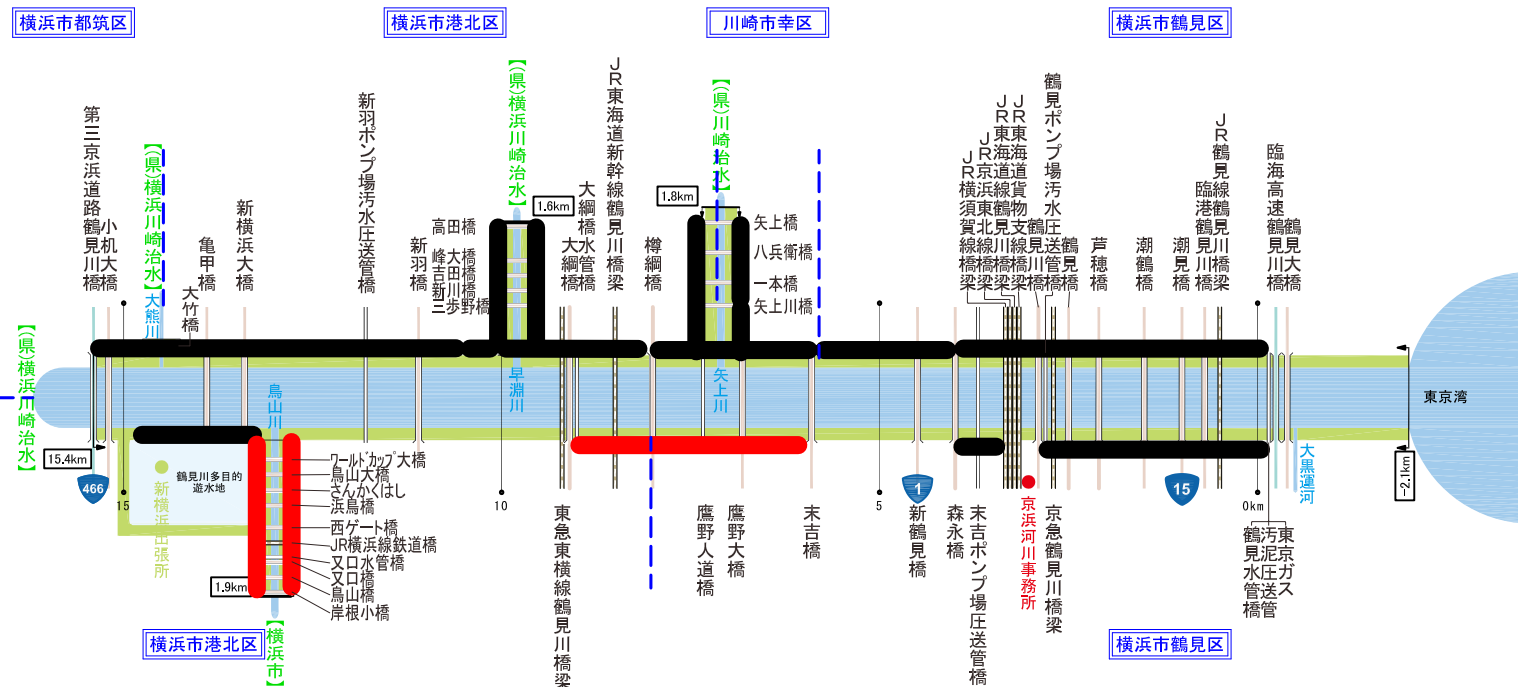

● 多摩川

注) 天候や作業の進捗により変更となる場合があります。

凡 例

- : 除草完了箇所(4月6日~6月28日)
- : 今週(6月22日~6月28日) 除草予定箇所

● 相模川

● 鶴見川

除草マップ (1回目除草)