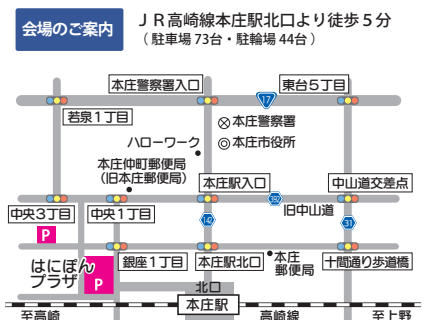

第24回 水のふるさと

利根川源流讃歌 コンサート

利根川を愛する人々のために後世に残したい歌

- ♪ 合唱組曲
『利根川源流讃歌 12曲』
- ♪ 新曲
『渡良瀬川から利根川へ』
『入間川』

指揮：大西 進
伴奏：丹下敦子

日時 **2026年
6月28日(日)**
開場 12:20 / 開演 13:00
入場料無料

会場 **本庄ガスECO
はにぽんプラザ**
1階 多目的ホール
本庄市銀座1-1-1 TEL:0495-22-0828

主催：『利根川源流讃歌』実行委員会
賛助：一般社団法人 関東地域づくり協会
後援：本庄市、みなかみ町、国土交通省 利根川ダム統管理事務所、
水資源機構 利根川上流総合管理所、利根川源流水源地域ビジョン推進協議会
お問合せ：『利根川源流讃歌』実行委員会 代表 丹下敦子 090-2473-6300

※駐車場は数に限りがありますので、ご利用の際は徒歩や自転車での来館、または、お車に乗り合わせのうえお越しいただくか、公共交通機関をご利用くださいますようお願いいたします。