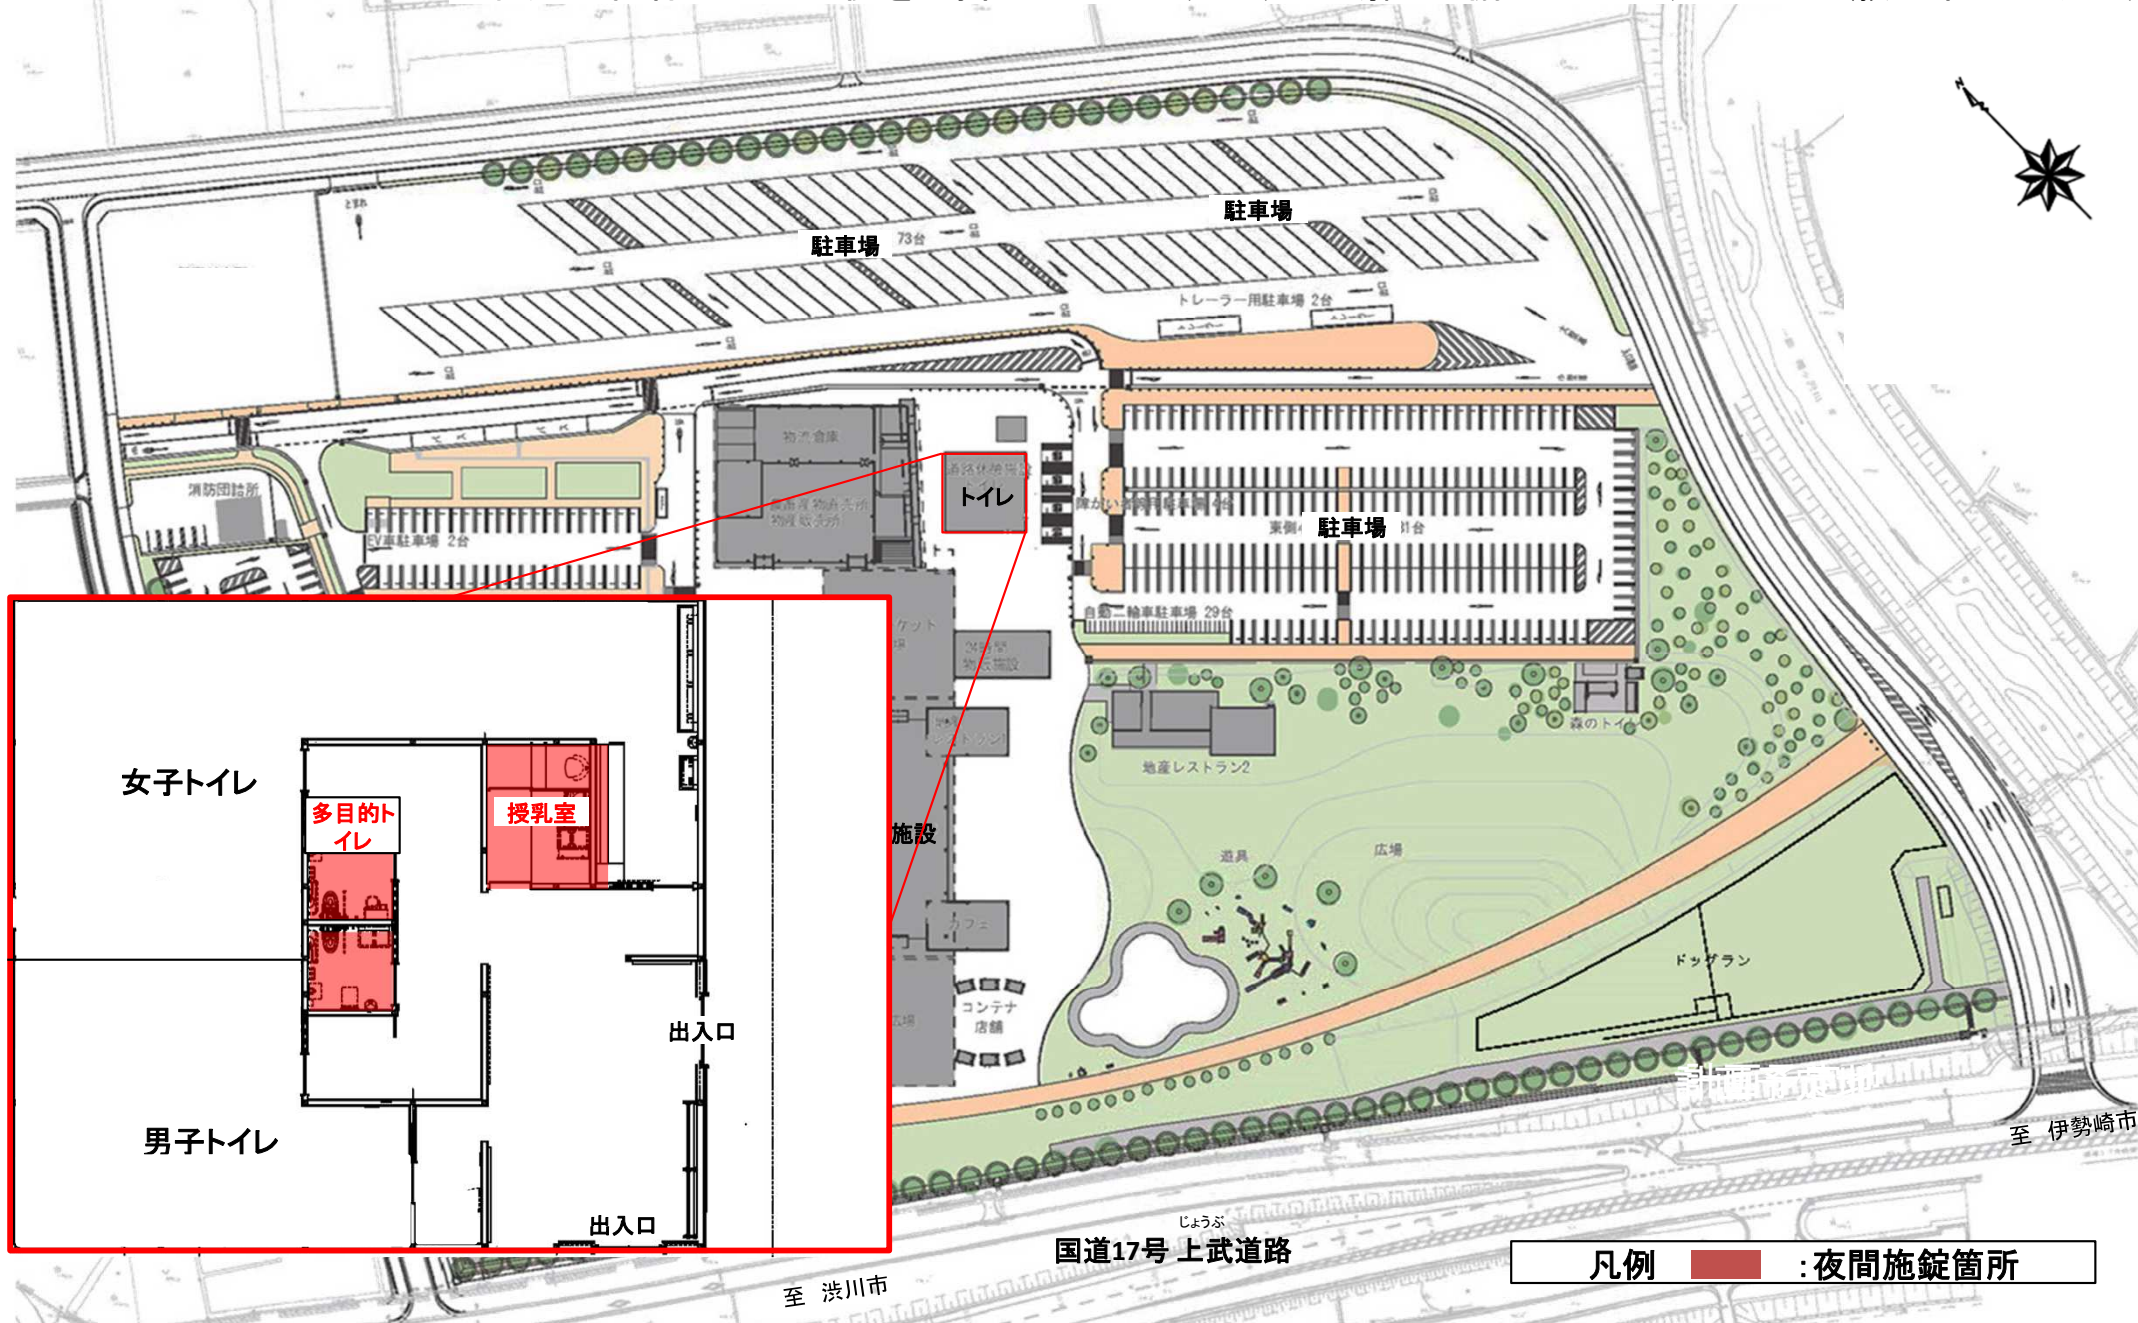

# 道の駅「まえばし赤城」<sup>あかぎ</sup> 位置図

《夜間施錠時間》  
午後9時30分～午前7時00分 (2026年6月1日より開始)

ご利用の皆様にはご不便をお掛けいたしますが、ご理解とご協力のほど、よろしくお願い申し上げます。

凡例 ■ :夜間施錠箇所