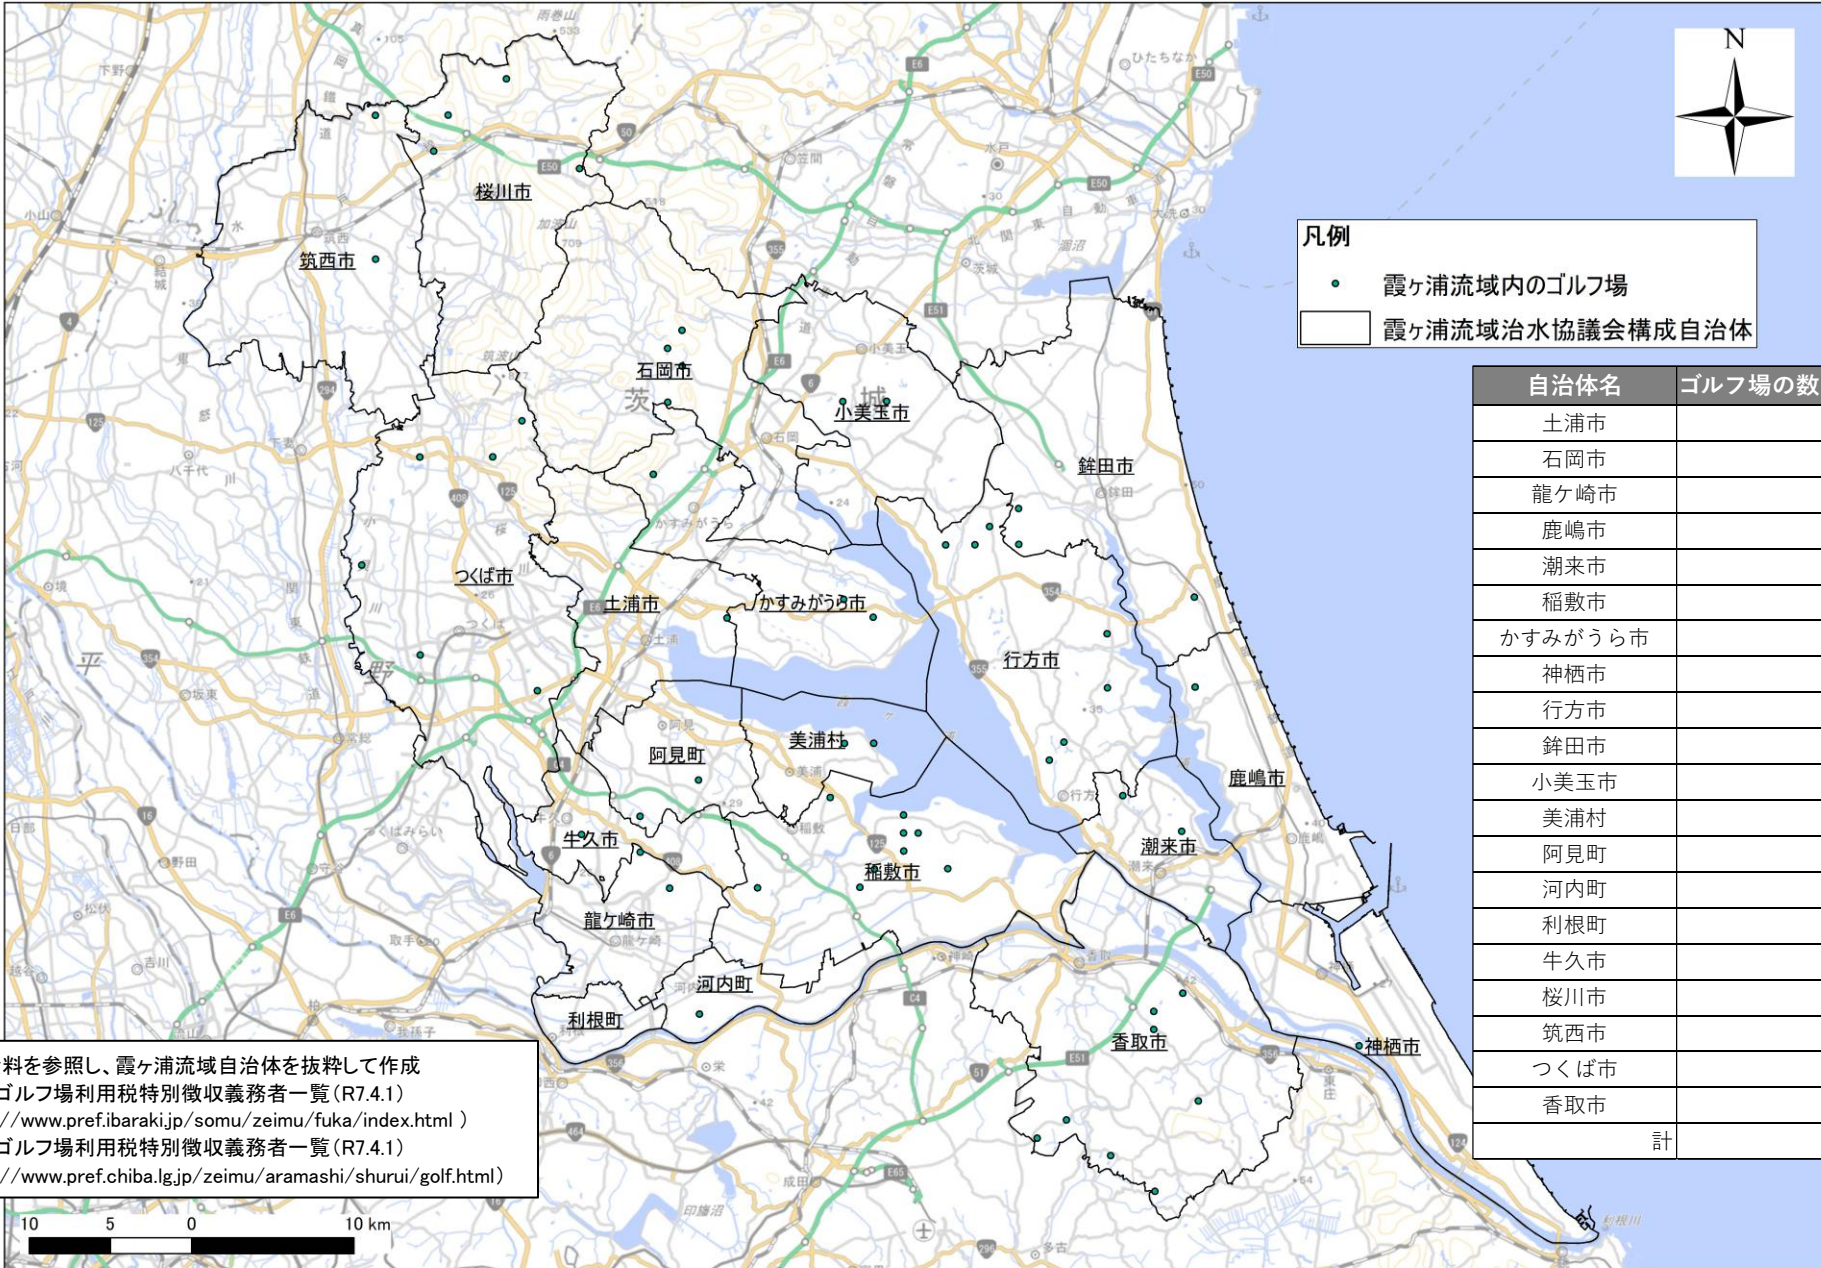

霞ヶ浦流域におけるため池及びゴルフ場一覧

霞ヶ浦河川事務所

1.霞ヶ浦流域の農業用ため池

※農業用ため池一覧(令和7年3月末時点) 農林水産省
 令和7年3月末時点において、ため池防災支援システムに登録されている農業用ため池の一覧
 ※神栖市、美浦村、筑西市はデータなし

2.霞ヶ浦流域のゴルフ場位置図

凡例

- 霞ヶ浦流域内のゴルフ場
- 霞ヶ浦流域治水協議会構成自治体

自治体名	ゴルフ場の数 (個)
土浦市	1
石岡市	3
龍ヶ崎市	2
鹿嶋市	1
潮来市	2
稲敷市	9
かすみがうら市	4
神栖市	1
行方市	7
銚田市	3
小美玉市	2
美浦村	2
阿見町	2
河内町	1
利根町	0
牛久市	1
桜川市	4
筑西市	2
つくば市	6
香取市	9
計	62