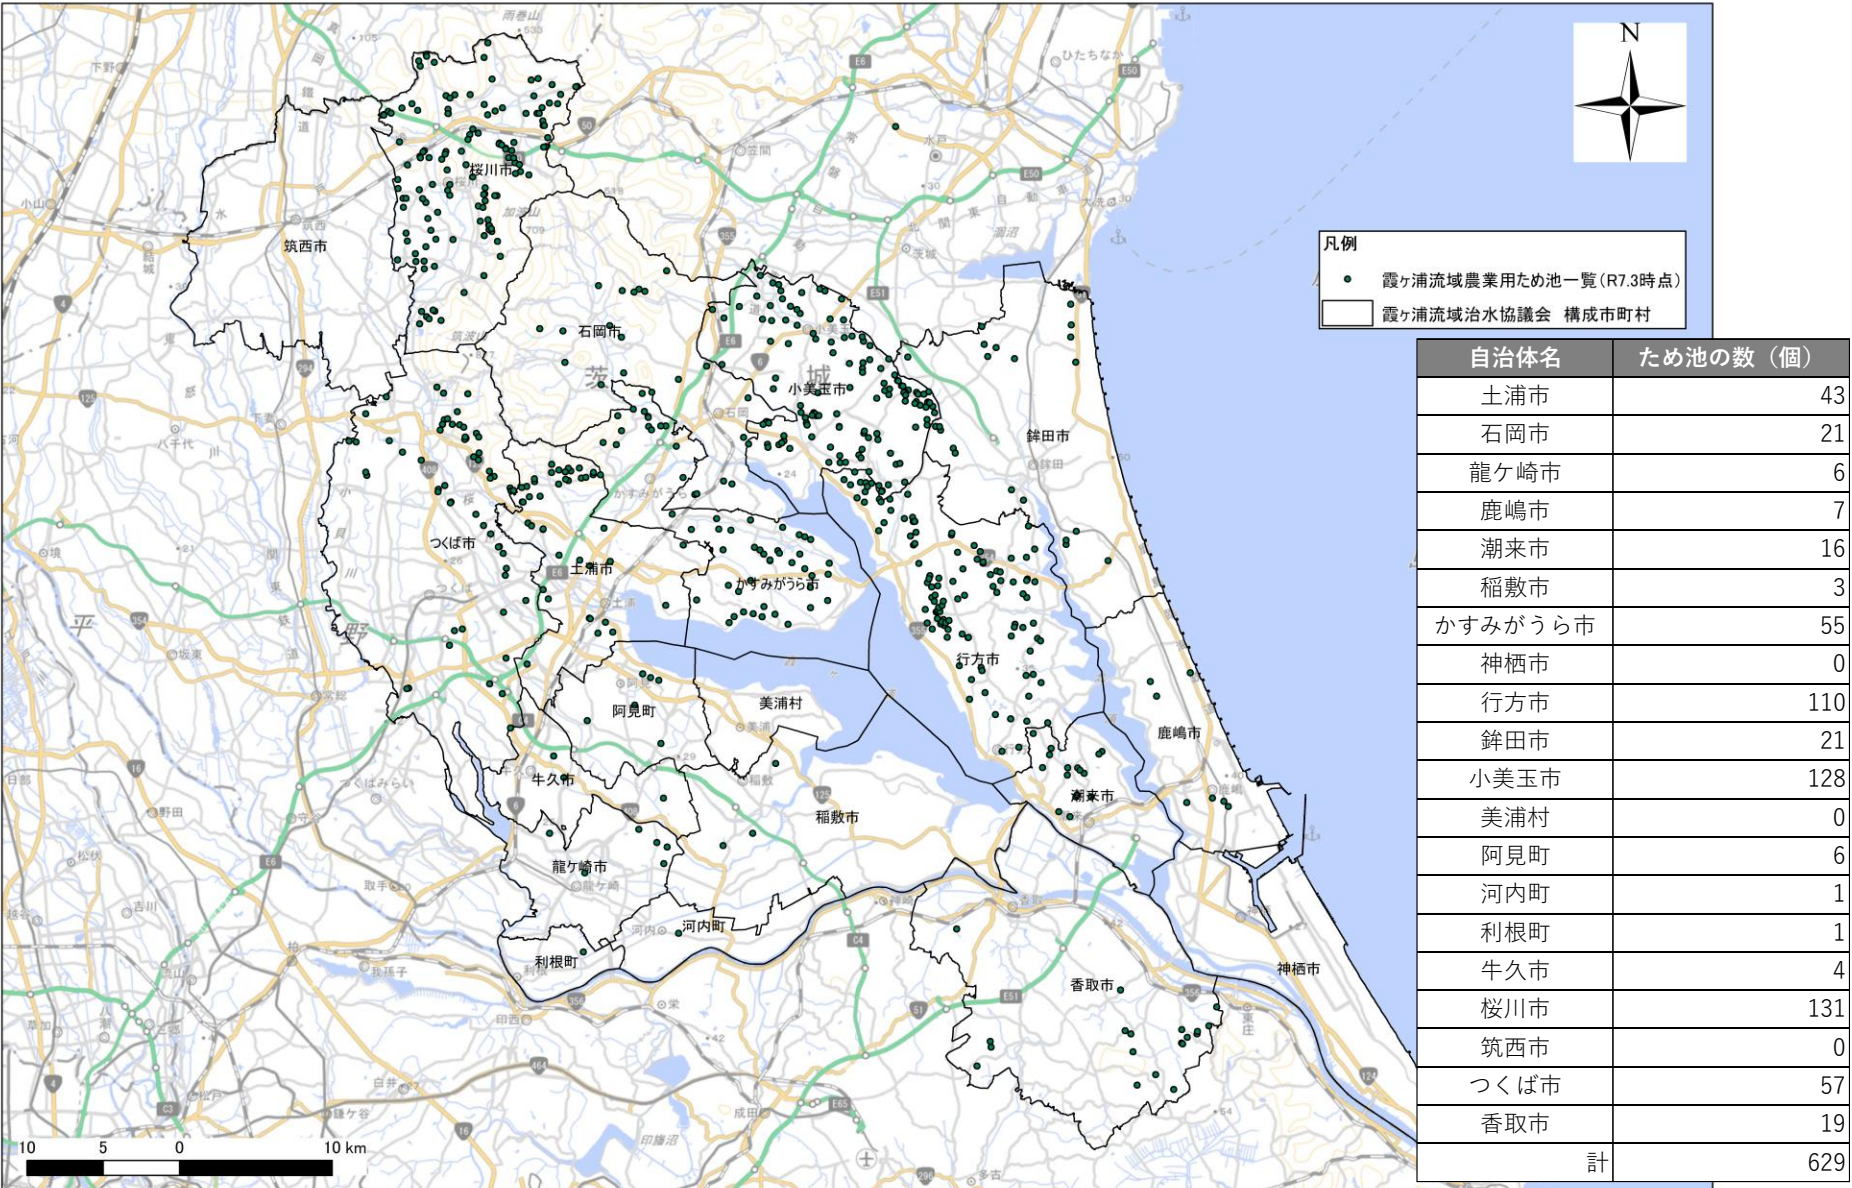

霞ヶ浦流域におけるため池及びゴルフ場一覧

霞ヶ浦河川事務所

1.霞ヶ浦流域の農業用ため池

※農業用ため池一覧(令和7年3月末時点) 農林水産省
 令和7年3月末時点において、ため池防災支援システムに登録されている農業用ため池の一覧
 ※神栖市、美浦村、筑西市はデータなし

2.霞ヶ浦流域のゴルフ場位置図

凡例

- 霞ヶ浦流域内のゴルフ場
- 霞ヶ浦流域治水協議会構成自治体

自治体名	ゴルフ場の数 (個)
土浦市	1
石岡市	3
龍ヶ崎市	2
鹿嶋市	1
潮来市	2
稲敷市	9
かすみがうら市	4
神栖市	1
行方市	7
銚田市	3
小美玉市	2
美浦村	2
阿見町	2
河内町	1
利根町	0
牛久市	1
桜川市	4
筑西市	2
つくば市	6
香取市	9
計	62

※以下資料を参照し、霞ヶ浦流域自治体を抜粋して作成
 茨城県 ゴルフ場利用税特別徴収義務者一覧(R7.4.1)
 (<https://www.pref.ibaraki.jp/somu/zeimu/fuka/index.html>)
 千葉県 ゴルフ場利用税特別徴収義務者一覧(R7.4.1)
 (<https://www.pref.chiba.lg.jp/zeimu/aramashi/shurui/golf.html>)