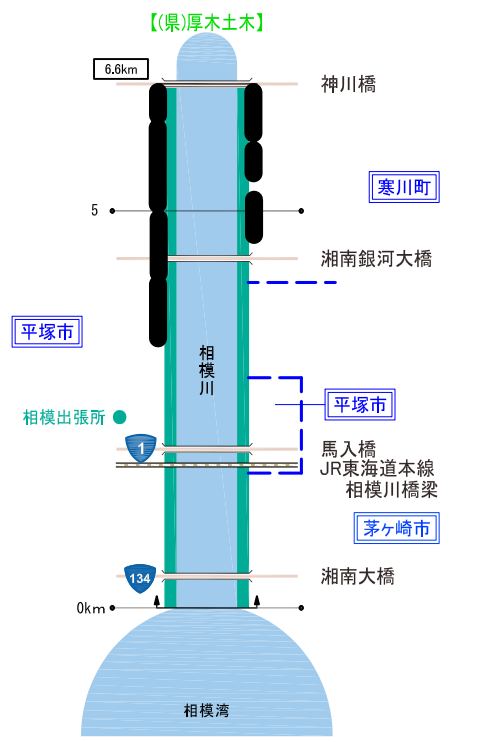

● 多摩川

注) 天候や作業の進捗により変更となる場合があります。

凡 例

- (Black bar): 除草完了箇所(4月6日~6月7日)
- (Red bar): 今週(6月1日~6月7日) 除草予定箇所

● 相模川

● 鶴見川

除草マップ (1回目除草)