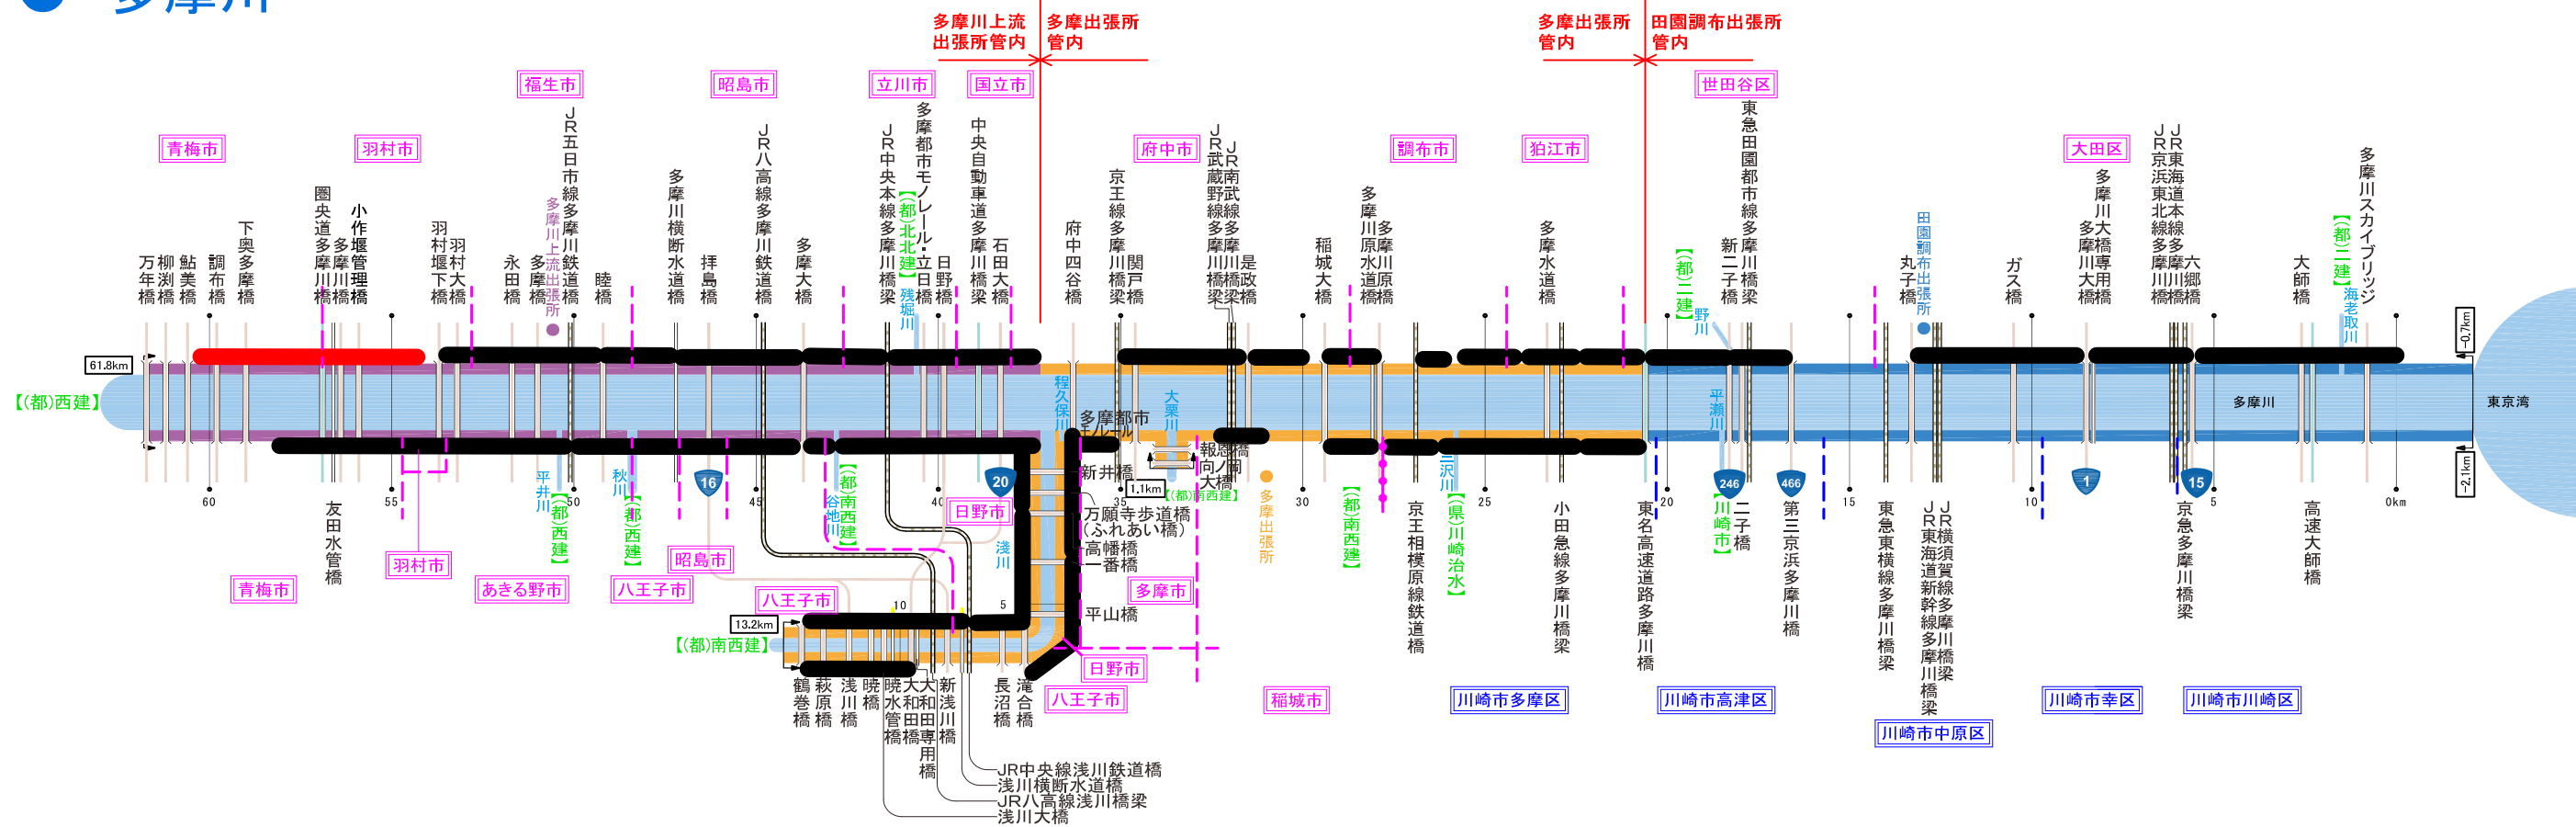

● 多摩川

注) 天候や作業の進捗により変更となる場合があります。

凡 例

- (Black bar): 除草完了箇所(4月6日~6月7日)
- (Red bar): 今週(6月1日~6月7日) 除草予定箇所

● 相模川

● 鶴見川

除草マップ (1回目除草)