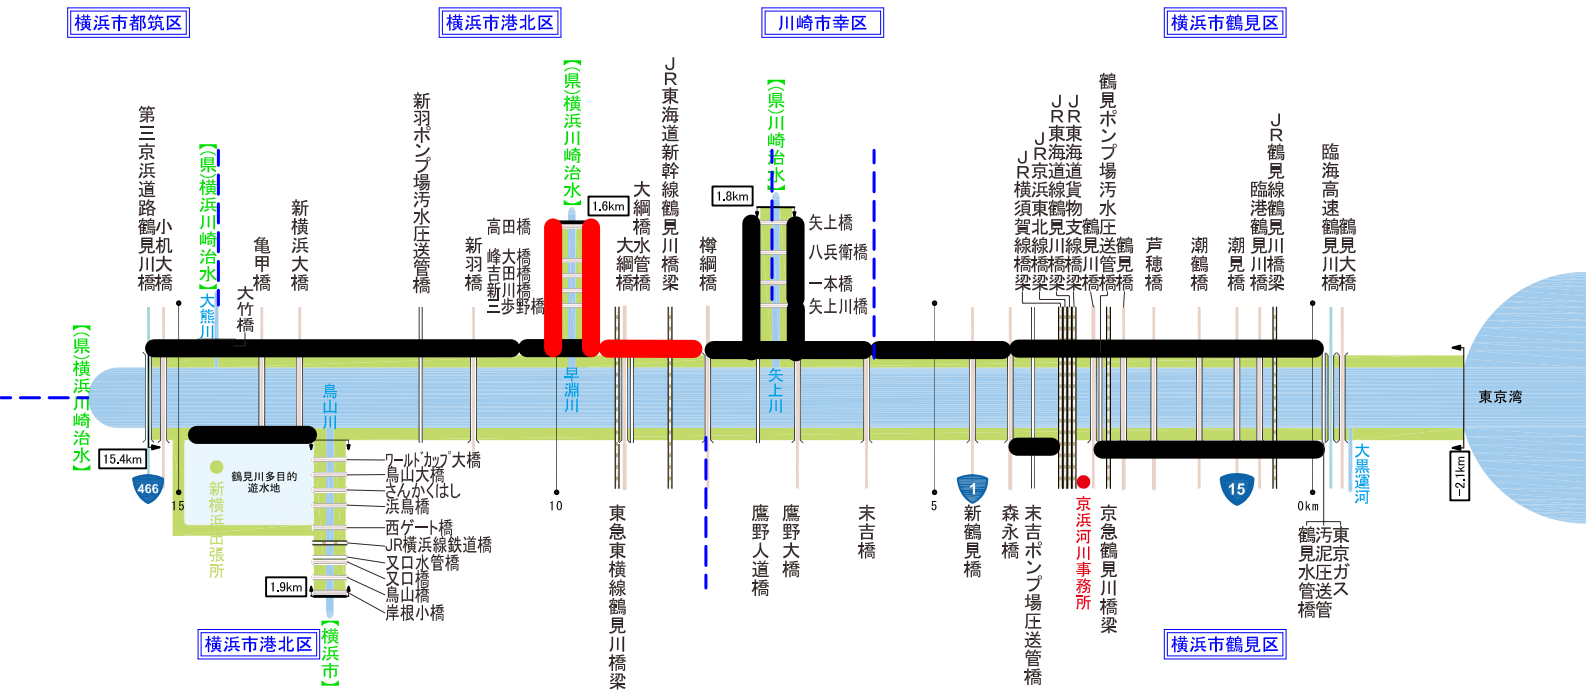

● 多摩川

注) 天候や作業の進捗により変更となる場合があります。

凡 例

- (Black bar): 除草完了箇所(4月6日~6月7日)
- (Red bar): 今週(6月1日~6月7日) 除草予定箇所

● 相模川

● 鶴見川

除草マップ (1回目除草)