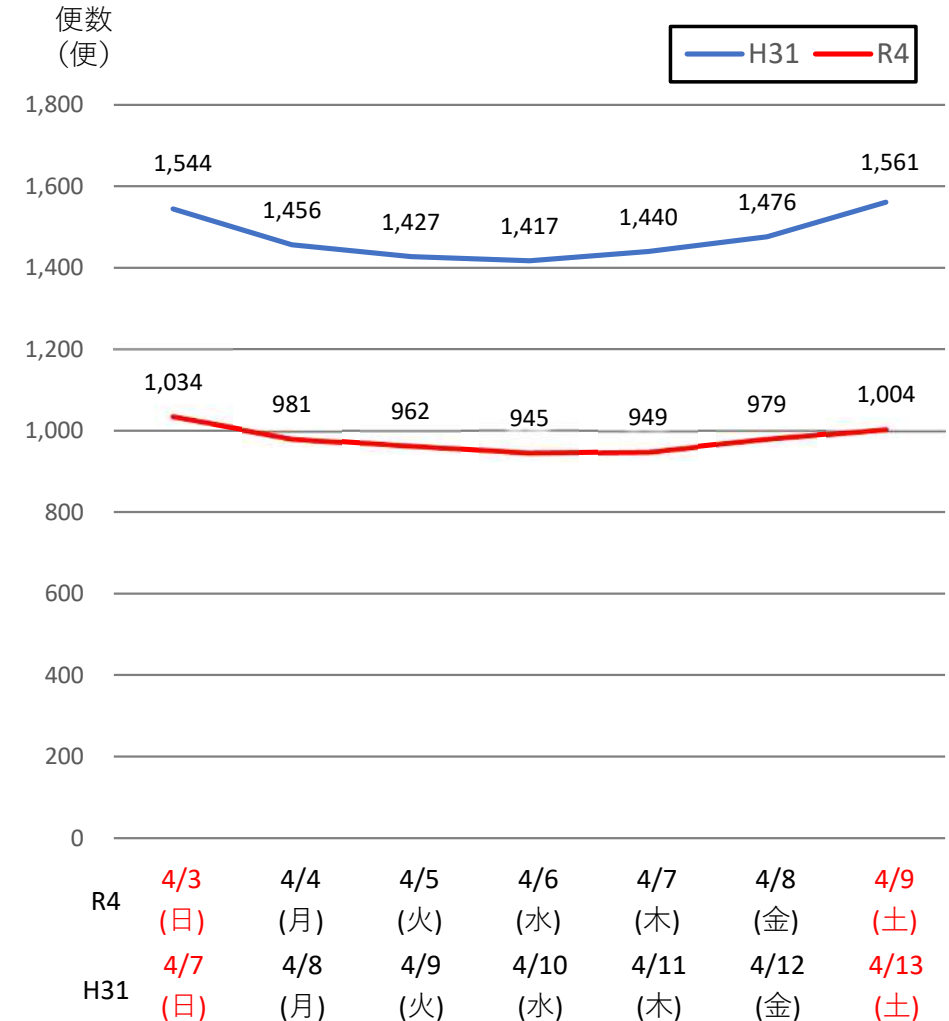

バスタ新宿 利用状況(速報)

【対象期間】 令和4年4月3日[日]～令和4年4月9日[土]:7日間

※[比較対象] 平成31年4月7日[日]～平成31年4月13日[土]:7日間

利用者数

便数

バスタ新宿 利用状況(各週平均値)

速報値

過去の平均に対する割合 [%]

【注】

- 割合は2017年から2019年までの平均値に対する同期比
- 集計期間：令和2年1月～令和4年4月第1週
- 1日あたりのバス発着便数・利用者数を週単位で集計して平均値を算出

1マス：1週間

バス発着便数

利用者数