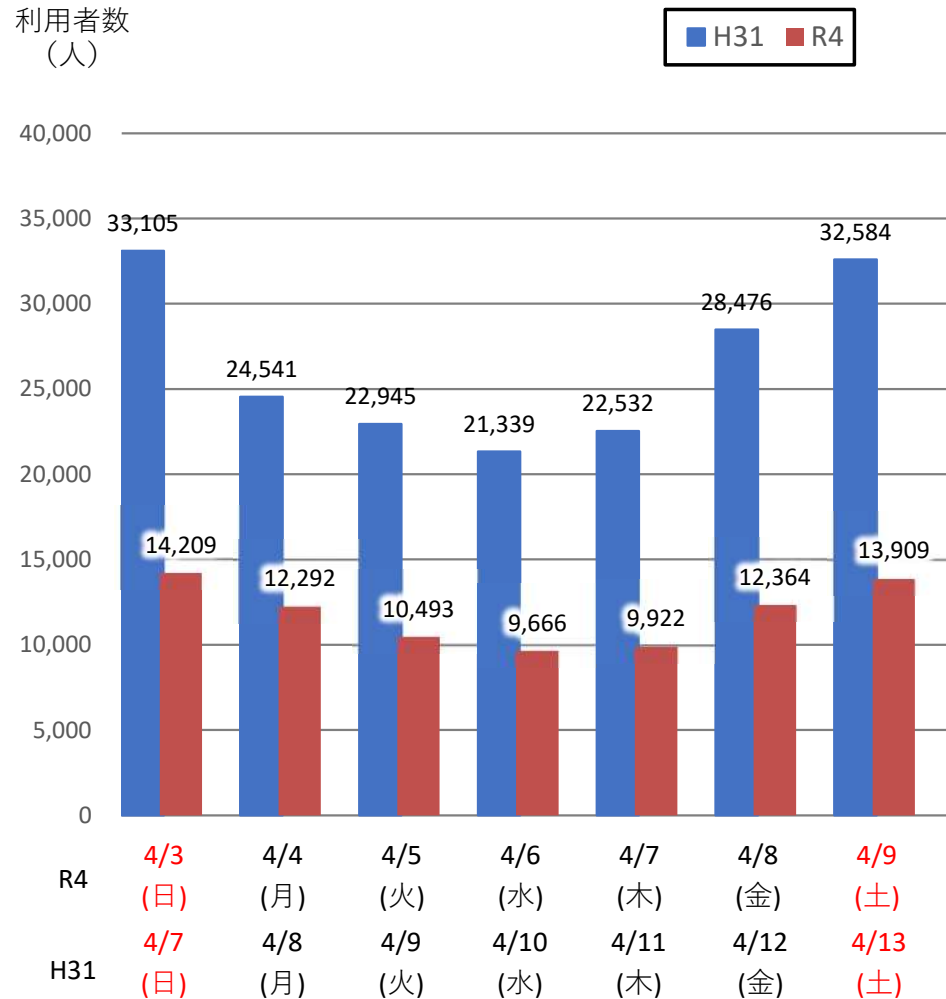

バスタ新宿 利用状況(速報)

【対象期間】 令和4年4月3日[日]～令和4年4月9日[土]:7日間

※[比較対象] 平成31年4月7日[日]～平成31年4月13日[土]:7日間

利用者数

便数

バスタ新宿 利用状況(各週平均値)

速報値

過去の平均に対する割合 [%]

【注】

- 割合は2017年から2019年までの平均値に対する同期比
- 集計期間：令和2年1月～令和4年4月第1週
- 1日あたりのバス発着便数・利用者数を週単位で集計して平均値を算出

1マス：1週間

バス発着便数

利用者数