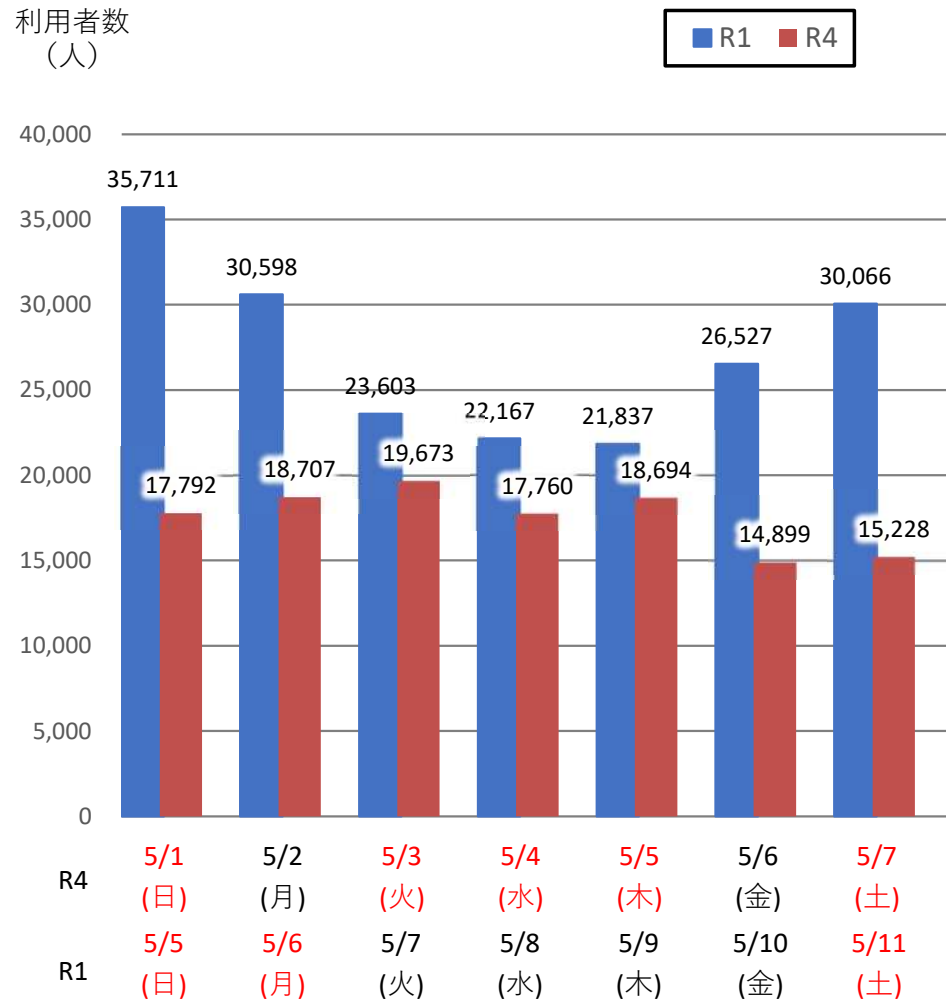

バスタ新宿 利用状況(速報)

【対象期間】 令和4年5月1日[日]～令和4年5月7日[土]:7日間

※[比較対象] 令和1年5月5日[日]～令和1年5月11日[土]:7日間

利用者数

便数

バスタ新宿 利用状況(各週平均値)

速報値

過去の平均に対する割合 [%]

【注】
 ●割合は2017年から2019年までの平均値に対する同期比
 ●集計期間：令和2年1月～令和4年5月第1週
 ●1日あたりのバス発着便数・利用者数を週単位で集計して平均値を算出

1マス：1週間

バス発着便数

利用者数