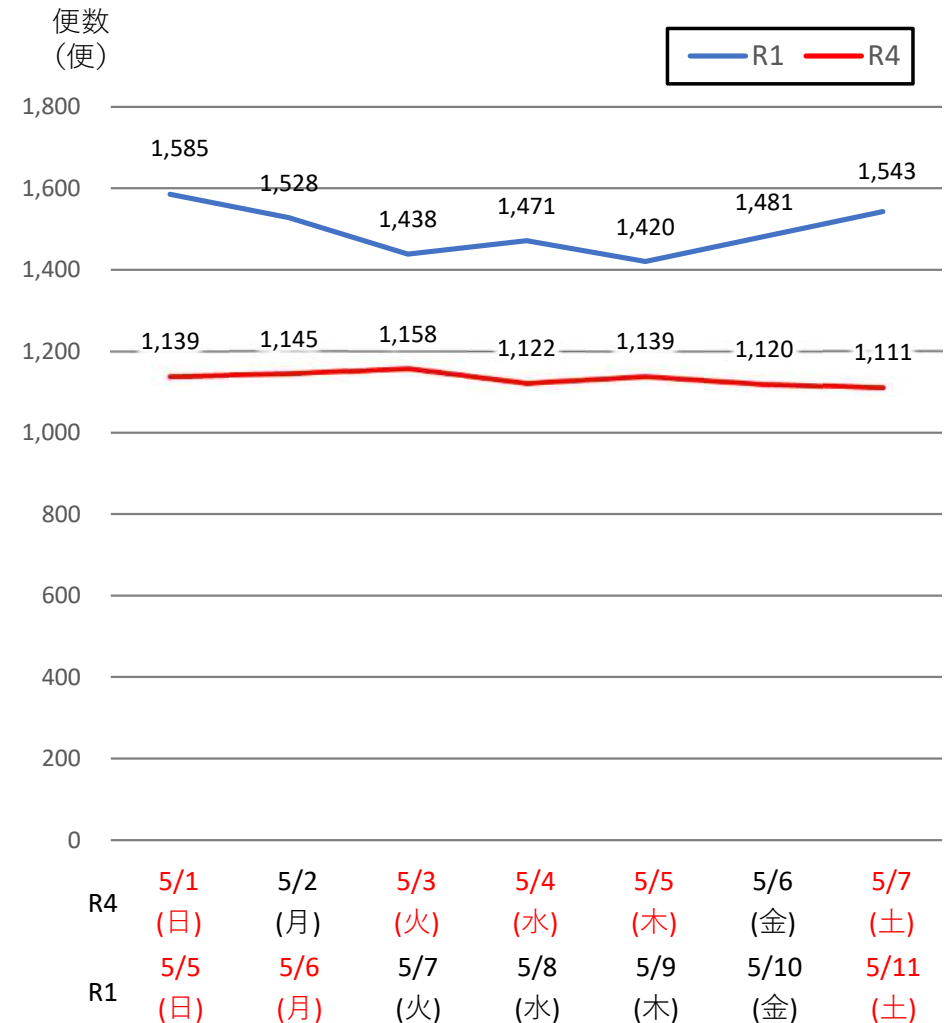

バスタ新宿 利用状況(速報)

【対象期間】 令和4年5月1日[日]～令和4年5月7日[土]:7日間

※[比較対象] 令和1年5月5日[日]～令和1年5月11日[土]:7日間

利用者数

便数

バスタ新宿 利用状況(各週平均値)

速報値

過去の平均に対する割合 [%]

【注】
 ●割合は2017年から2019年までの平均値に対する同期比
 ●集計期間：令和2年1月～令和4年5月第1週
 ●1日あたりのバス発着便数・利用者数を週単位で集計して平均値を算出

1マス：1週間

バス発着便数

利用者数