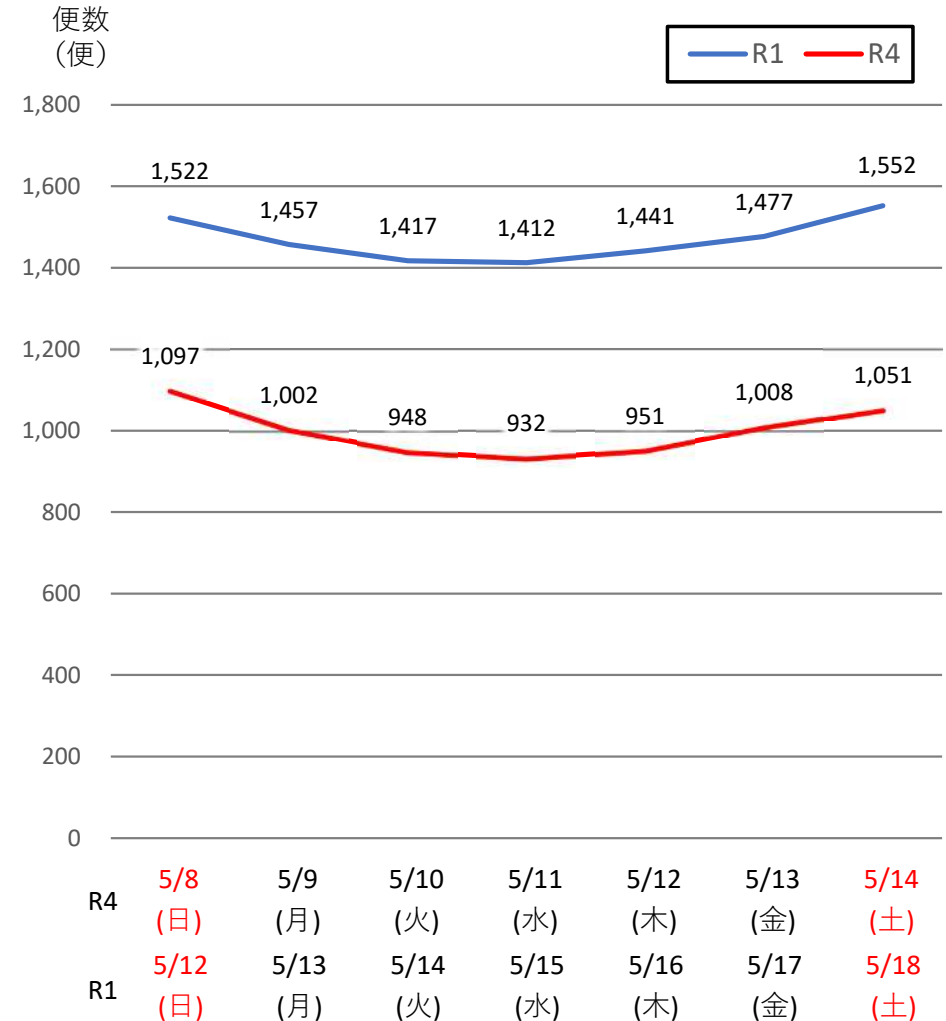

バスタ新宿 利用状況(速報)

【対象期間】 令和4年5月8日[日]～令和4年5月14日[土]:7日間

※[比較対象] 令和1年5月12日[日]～令和1年5月18日[土]:7日間

利用者数

便数

バスタ新宿 利用状況(各週平均値)

速報値

過去の平均に対する割合 [%]

【注】
 ●割合は2017年から2019年までの平均値に対する同期比
 ●集計期間：令和2年1月～令和4年5月第2週
 ●1日あたりのバス発着便数・利用者数を週単位で集計して平均値を算出

1マス：1週間

バス発着便数

利用者数