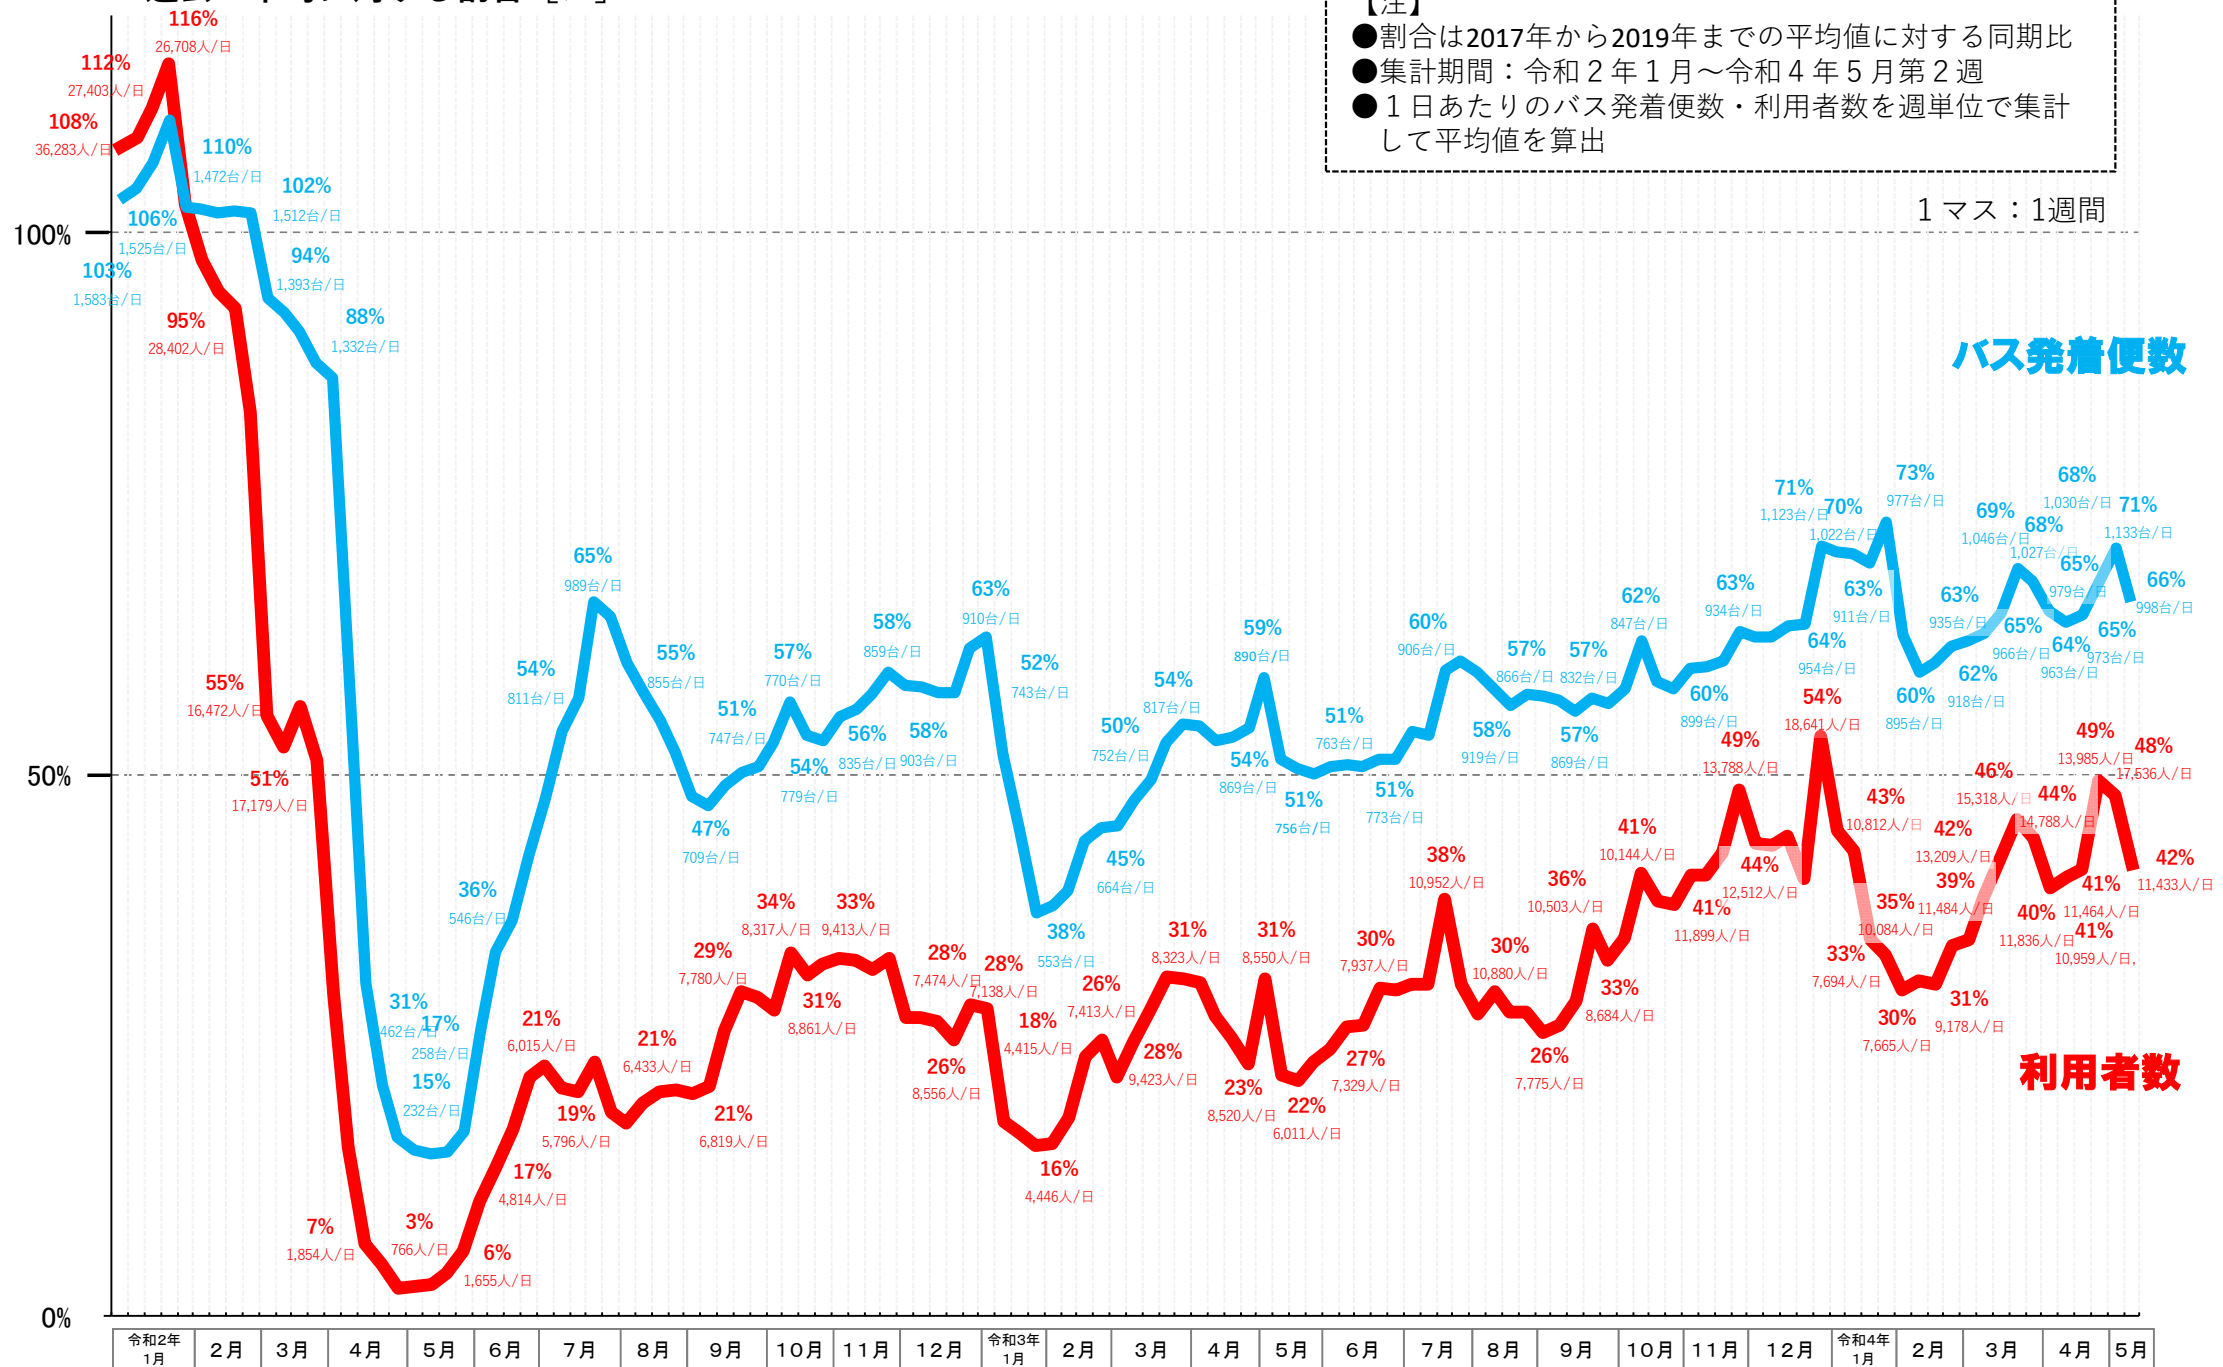

バスタ新宿 利用状況(速報)

【対象期間】 令和4年5月8日[日]～令和4年5月14日[土]:7日間

※[比較対象] 令和1年5月12日[日]～令和1年5月18日[土]:7日間

利用者数

便数

バスタ新宿 利用状況(各週平均値)

速報値

過去の平均に対する割合 [%]

【注】
 ●割合は2017年から2019年までの平均値に対する同期比
 ●集計期間：令和2年1月～令和4年5月第2週
 ●1日あたりのバス発着便数・利用者数を週単位で集計して平均値を算出

1マス：1週間

バス発着便数

利用者数