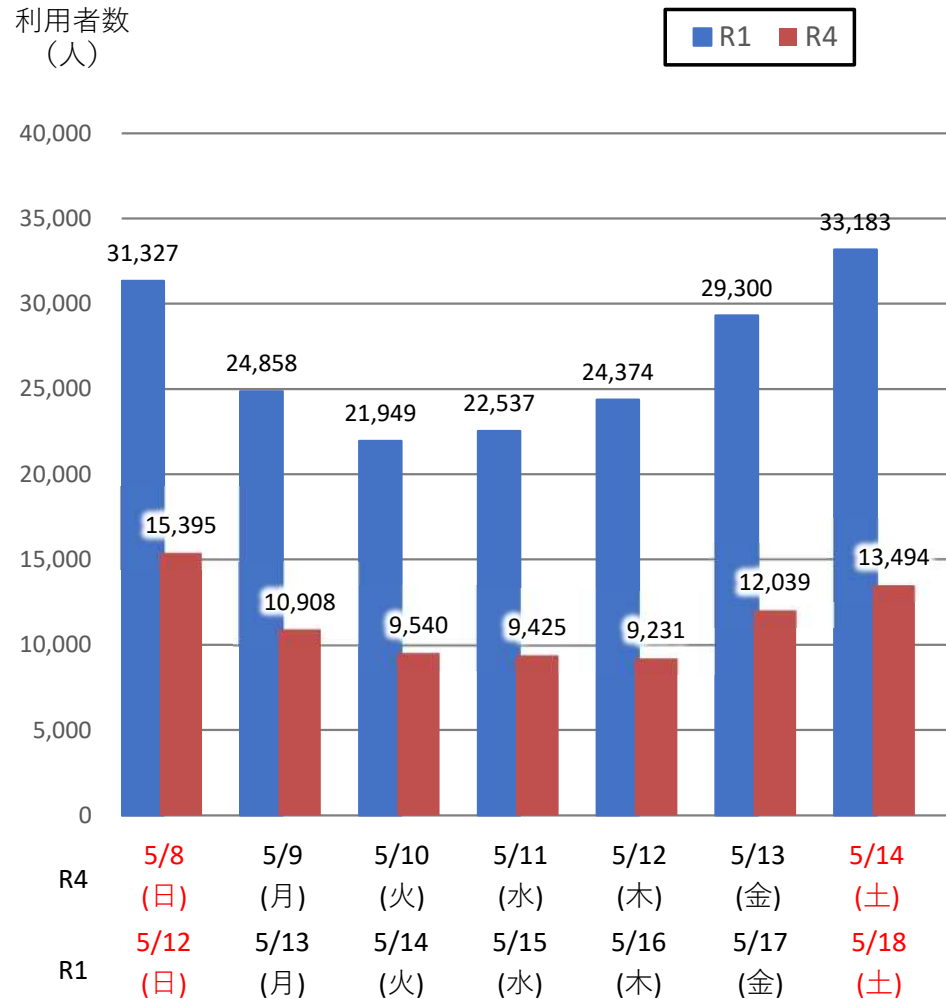

バスタ新宿 利用状況(速報)

【対象期間】 令和4年5月8日[日]～令和4年5月14日[土]:7日間

※[比較対象] 令和1年5月12日[日]～令和1年5月18日[土]:7日間

利用者数

便数

バスタ新宿 利用状況(各週平均値)

速報値

過去の平均に対する割合 [%]

【注】
 ●割合は2017年から2019年までの平均値に対する同期比
 ●集計期間：令和2年1月～令和4年5月第2週
 ●1日あたりのバス発着便数・利用者数を週単位で集計して平均値を算出

1マス：1週間

バス発着便数

利用者数