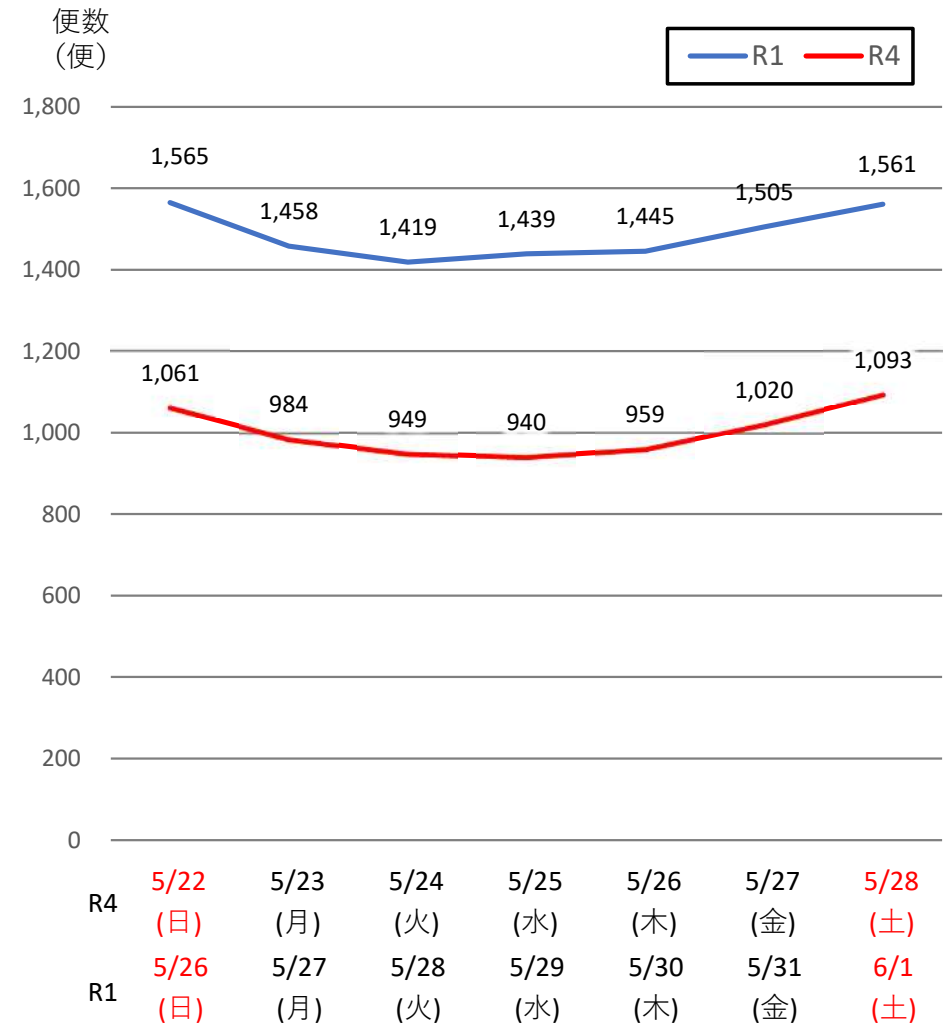

バスタ新宿 利用状況(速報)

【対象期間】 令和4年5月22日[日]～令和4年5月28日[土]:7日間

※[比較対象] 令和1年5月26日[日]～令和1年6月1日[土]:7日間

利用者数

便数