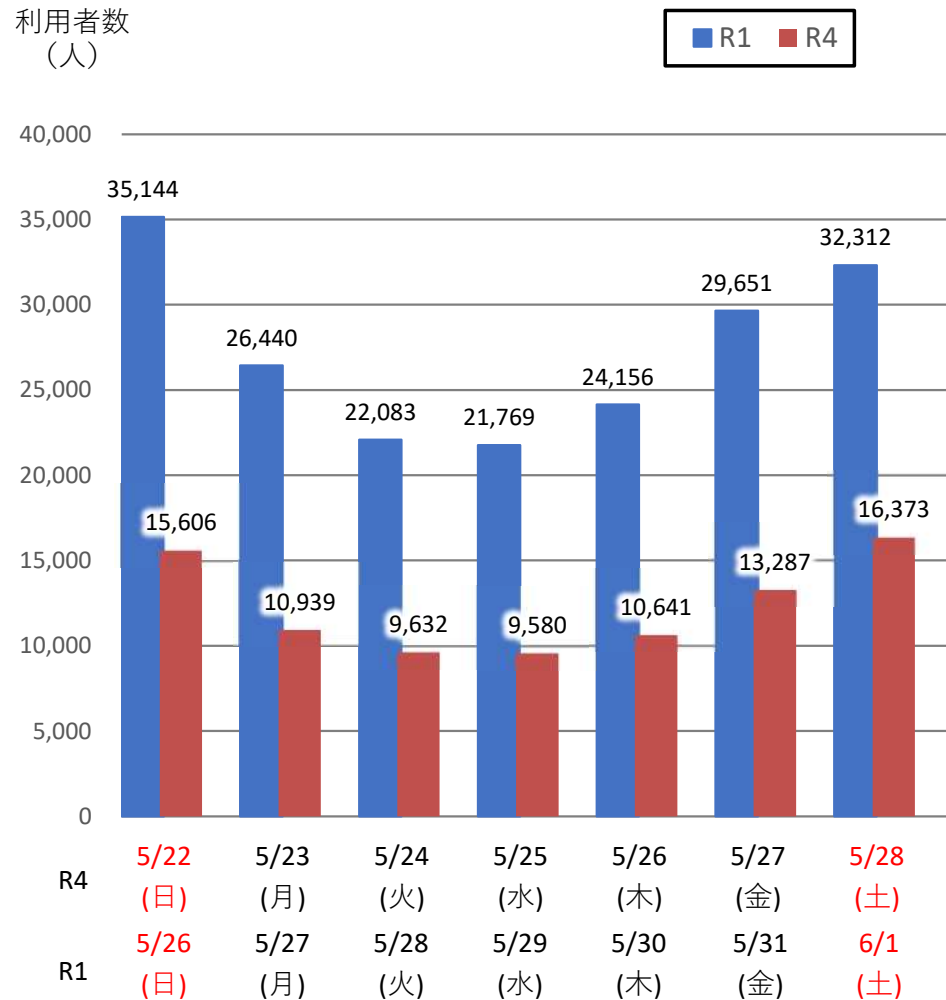

# バスタ新宿 利用状況(速報)

【対象期間】 令和4年5月22日[日]～令和4年5月28日[土]:7日間

※[比較対象] 令和1年5月26日[日]～令和1年6月1日[土]:7日間

## 利用者数