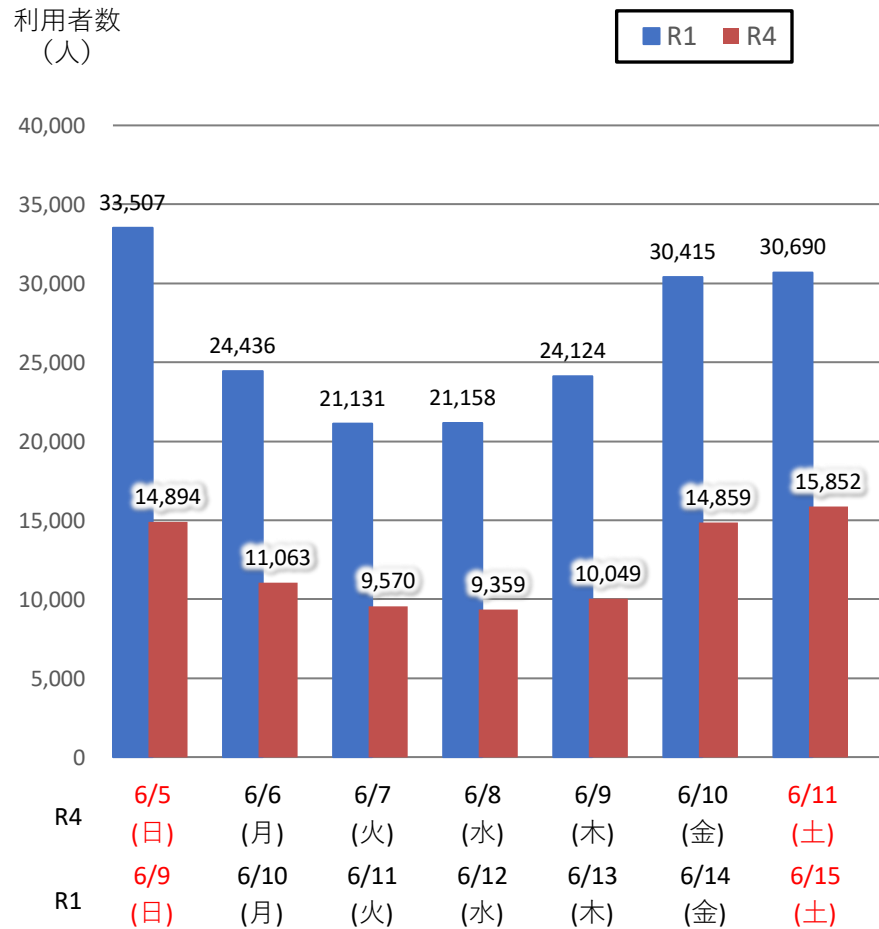

# バスタ新宿 利用状況(速報)

【対象期間】 令和4年6月5日[日]～令和4年6月11日[土]:7日間

※[比較対象] 令和1年6月9日[日]～令和1年6月15日[土]:7日間

## 利用者数