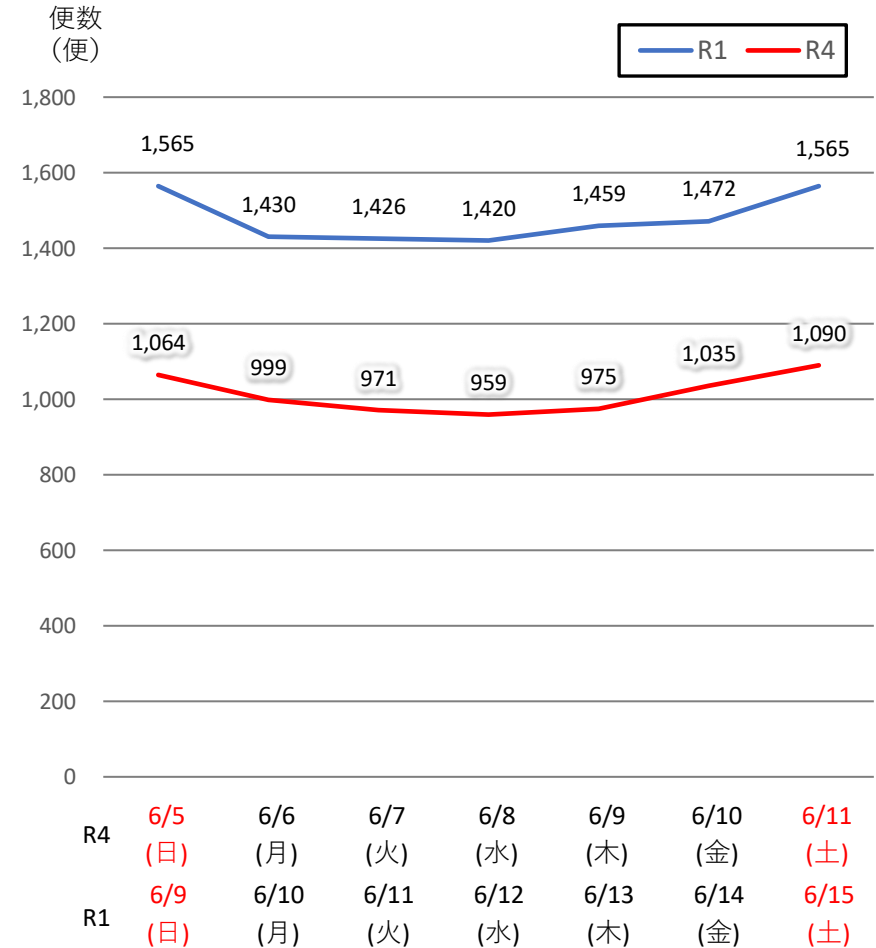

# バスタ新宿 利用状況(速報)

【対象期間】 令和4年6月5日[日]～令和4年6月11日[土]:7日間

※[比較対象] 令和1年6月9日[日]～令和1年6月15日[土]:7日間

## 利用者数

## 便数