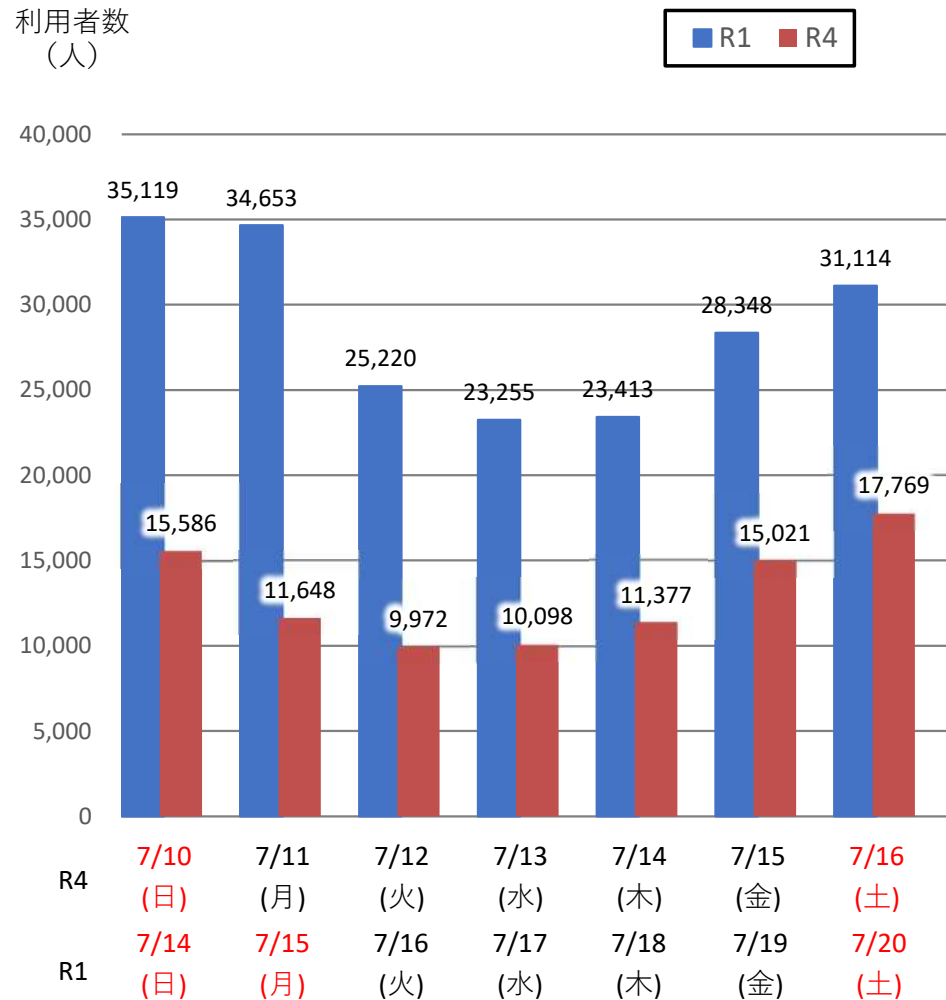

バスタ新宿 利用状況(速報)

【対象期間】 令和4年7月10日[日]～令和4年7月16日[土]:7日間

※[比較対象] 令和1年7月14日[日]～令和1年7月20日[土]:7日間

利用者数

便数