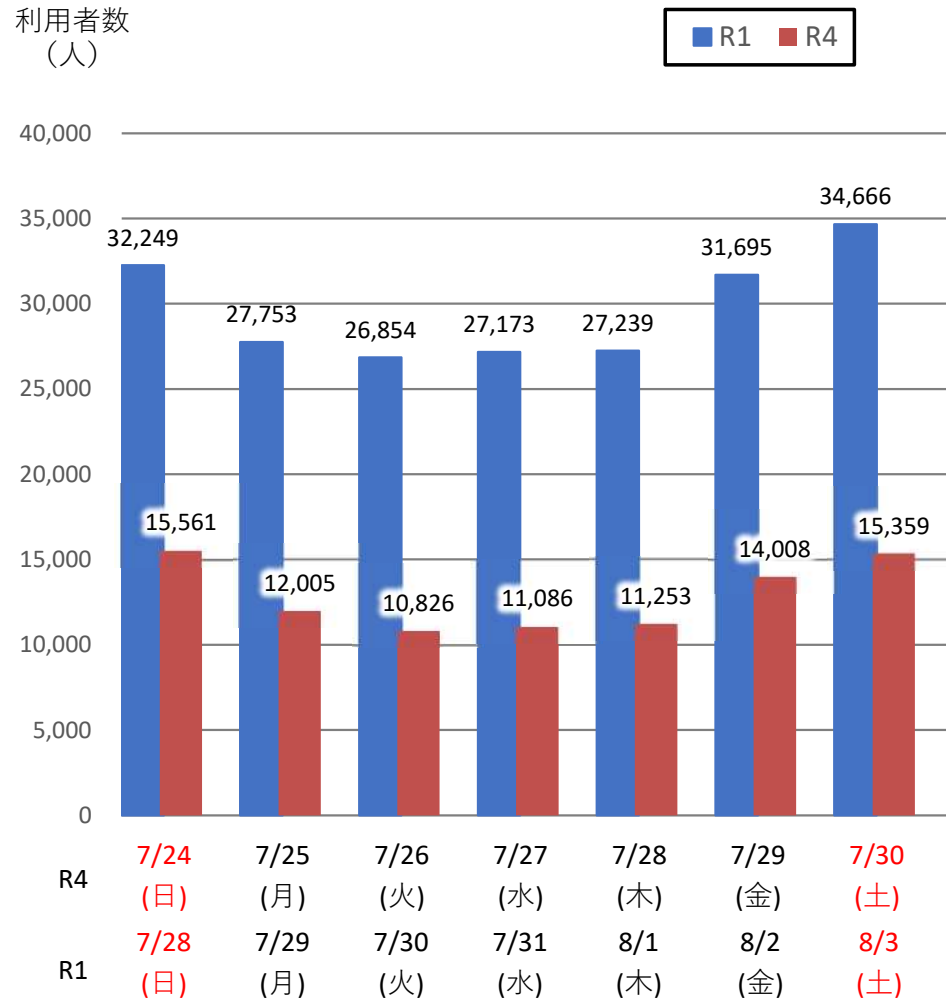

# バスタ新宿 利用状況(速報)

【対象期間】 令和4年7月24日[日]～令和4年7月30日[土]:7日間

※[比較対象] 令和1年7月28日[日]～令和1年8月3日[土]:7日間

## 利用者数