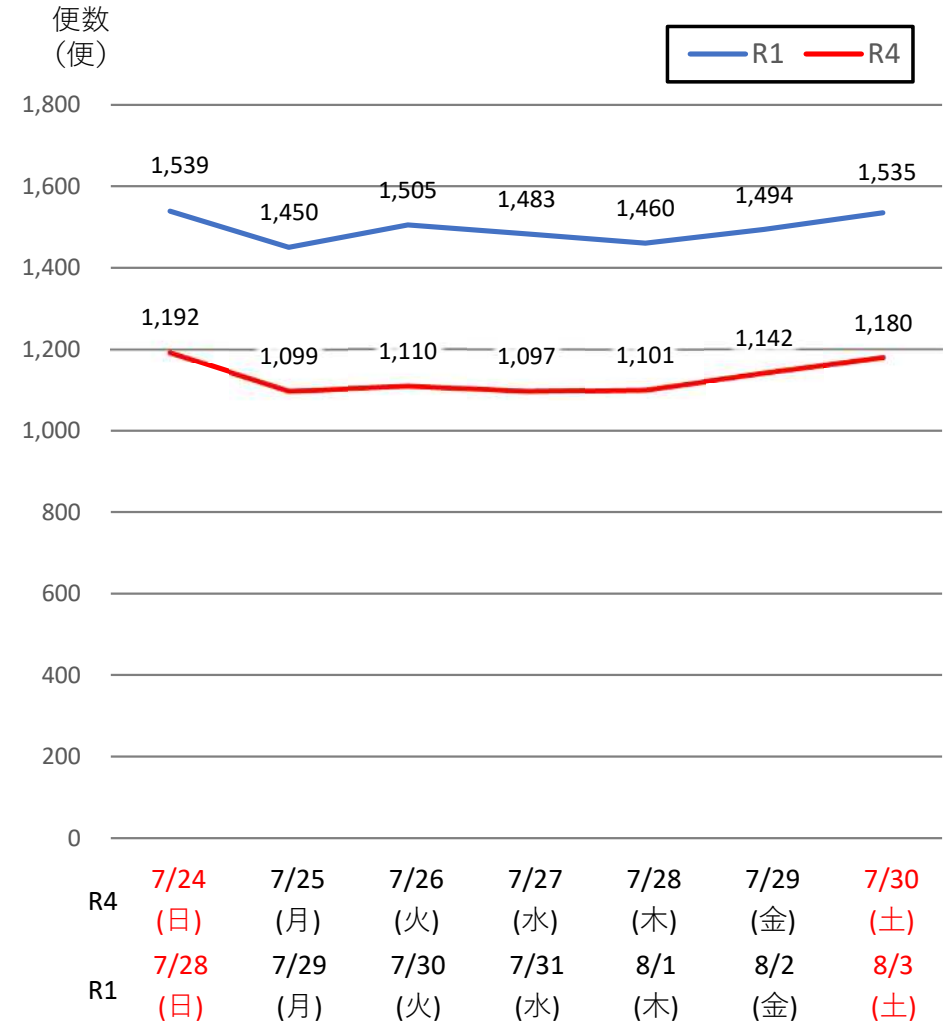

バスタ新宿 利用状況(速報)

【対象期間】 令和4年7月24日[日]～令和4年7月30日[土]:7日間

※[比較対象] 令和1年7月28日[日]～令和1年8月3日[土]:7日間

利用者数

便数