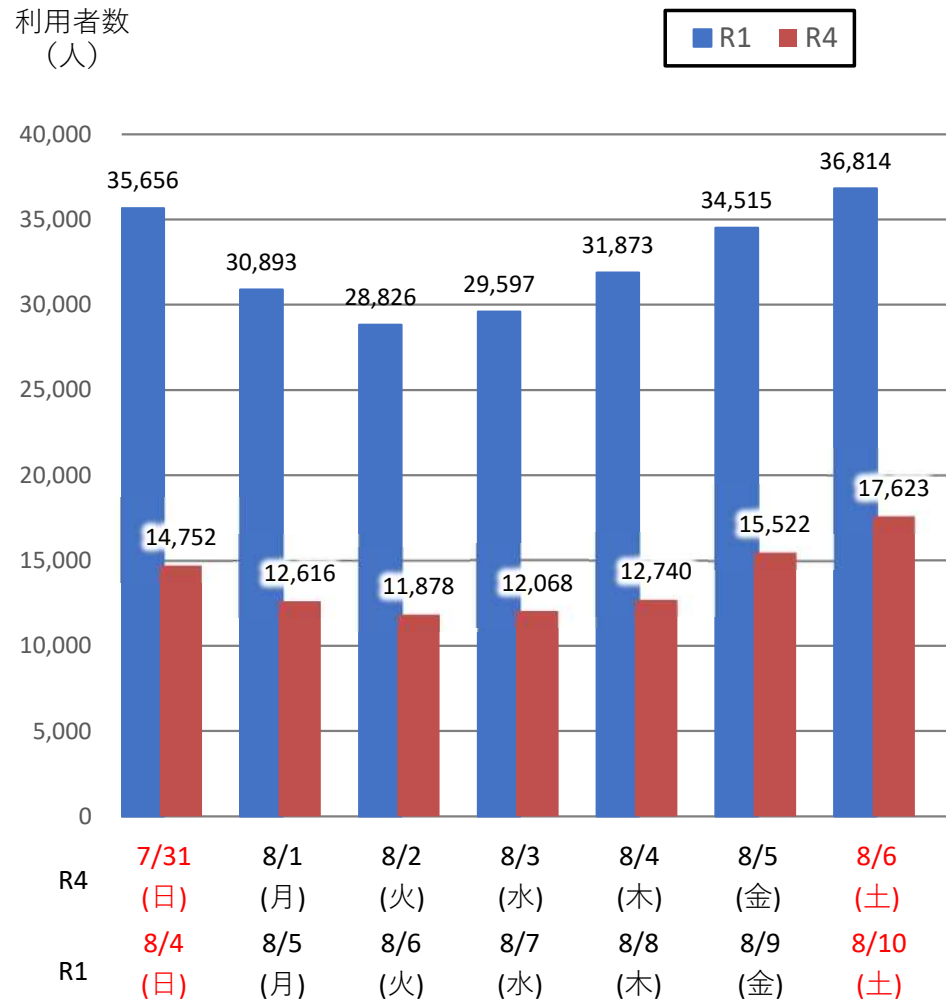

バスタ新宿 利用状況(速報)

【対象期間】 令和4年7月31日[日]～令和4年8月6日[土]:7日間

※[比較対象] 令和1年8月4日[日]～令和1年8月10日[土]:7日間

利用者数

便数

バスタ新宿 利用状況(各週平均値)

速報値

過去の平均に対する割合 [%]

【注】

- 割合は2017年から2019年までの平均値に対する同期比
- 集計期間：令和2年1月～令和4年8月第1週
- 1日あたりのバス発着便数・利用者数を週単位で集計して平均値を算出

1マス：1週間

バス発着便数

利用者数