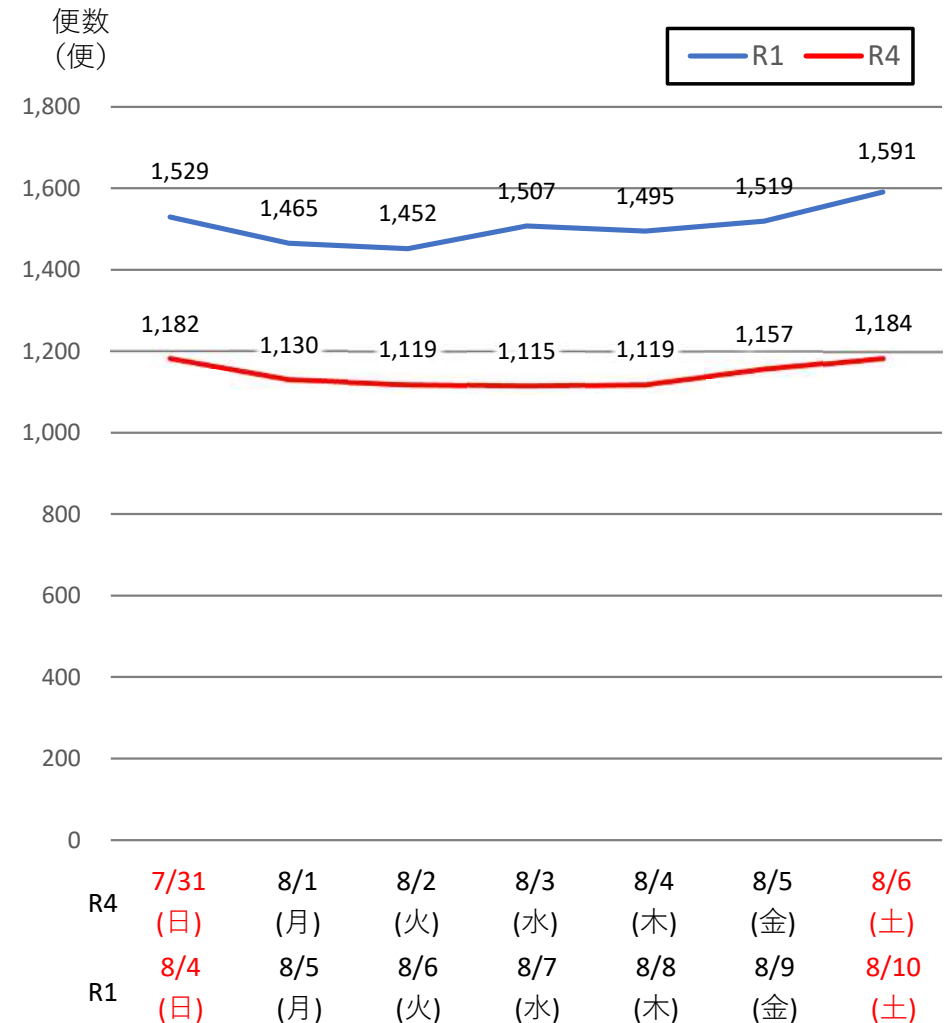

バスタ新宿 利用状況(速報)

【対象期間】 令和4年7月31日[日]～令和4年8月6日[土]:7日間

※[比較対象] 令和1年8月4日[日]～令和1年8月10日[土]:7日間

利用者数

便数

バスタ新宿 利用状況(各週平均値)

速報値

過去の平均に対する割合 [%]

【注】

- 割合は2017年から2019年までの平均値に対する同期比
- 集計期間：令和2年1月～令和4年8月第1週
- 1日あたりのバス発着便数・利用者数を週単位で集計して平均値を算出

1マス：1週間

バス発着便数

利用者数