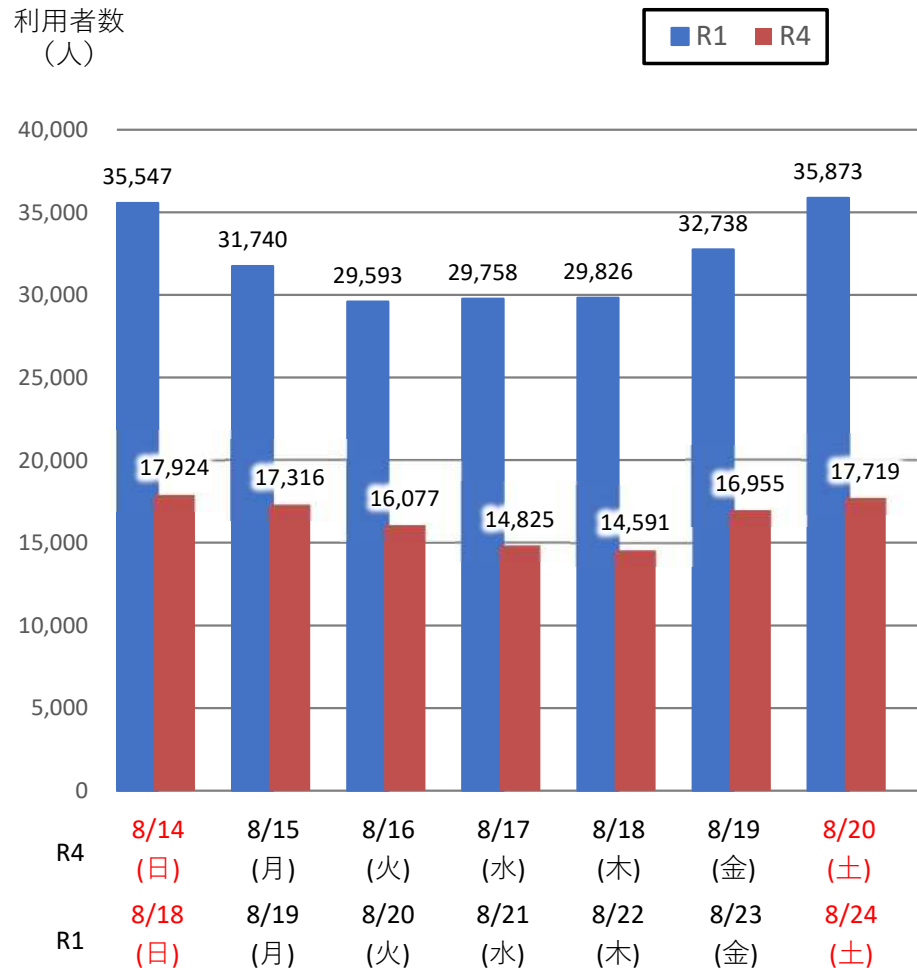

バスタ新宿 利用状況(速報)

【対象期間】 令和4年8月14日[日]～令和4年8月20日[土]:7日間

※[比較対象] 令和1年8月18日[日]～令和1年8月24日[土]:7日間

利用者数

便数

バスタ新宿 利用状況(各週平均値)

速報値

過去の平均に対する割合 [%]

【注】

- 割合は2017年から2019年までの平均値に対する同期比
- 集計期間：令和2年1月～令和4年8月第3週
- 1日あたりのバス発着便数・利用者数を週単位で集計して平均値を算出

1マス：1週間