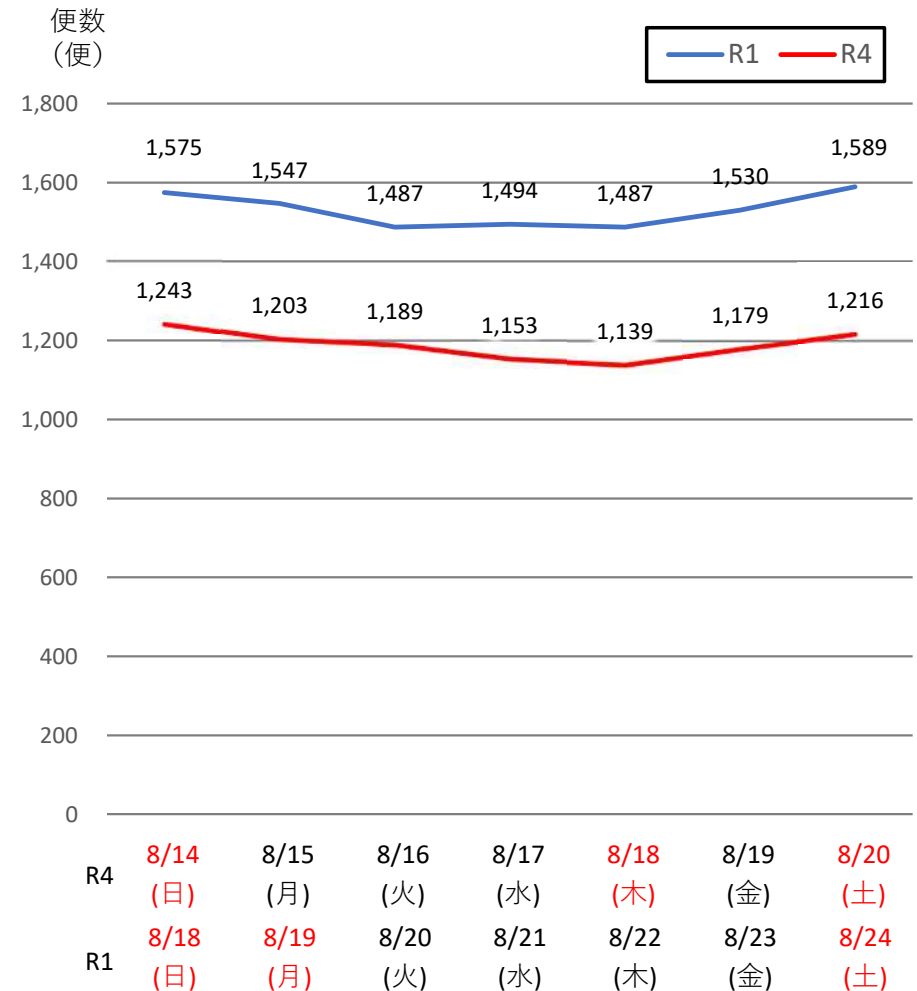

バスタ新宿 利用状況(速報)

【対象期間】 令和4年8月14日[日]～令和4年8月20日[土]:7日間

※[比較対象] 令和1年8月18日[日]～令和1年8月24日[土]:7日間

利用者数

便数

バスタ新宿 利用状況(各週平均値)

速報値

過去の平均に対する割合 [%]

【注】

- 割合は2017年から2019年までの平均値に対する同期比
- 集計期間：令和2年1月～令和4年8月第3週
- 1日あたりのバス発着便数・利用者数を週単位で集計して平均値を算出

1マス：1週間