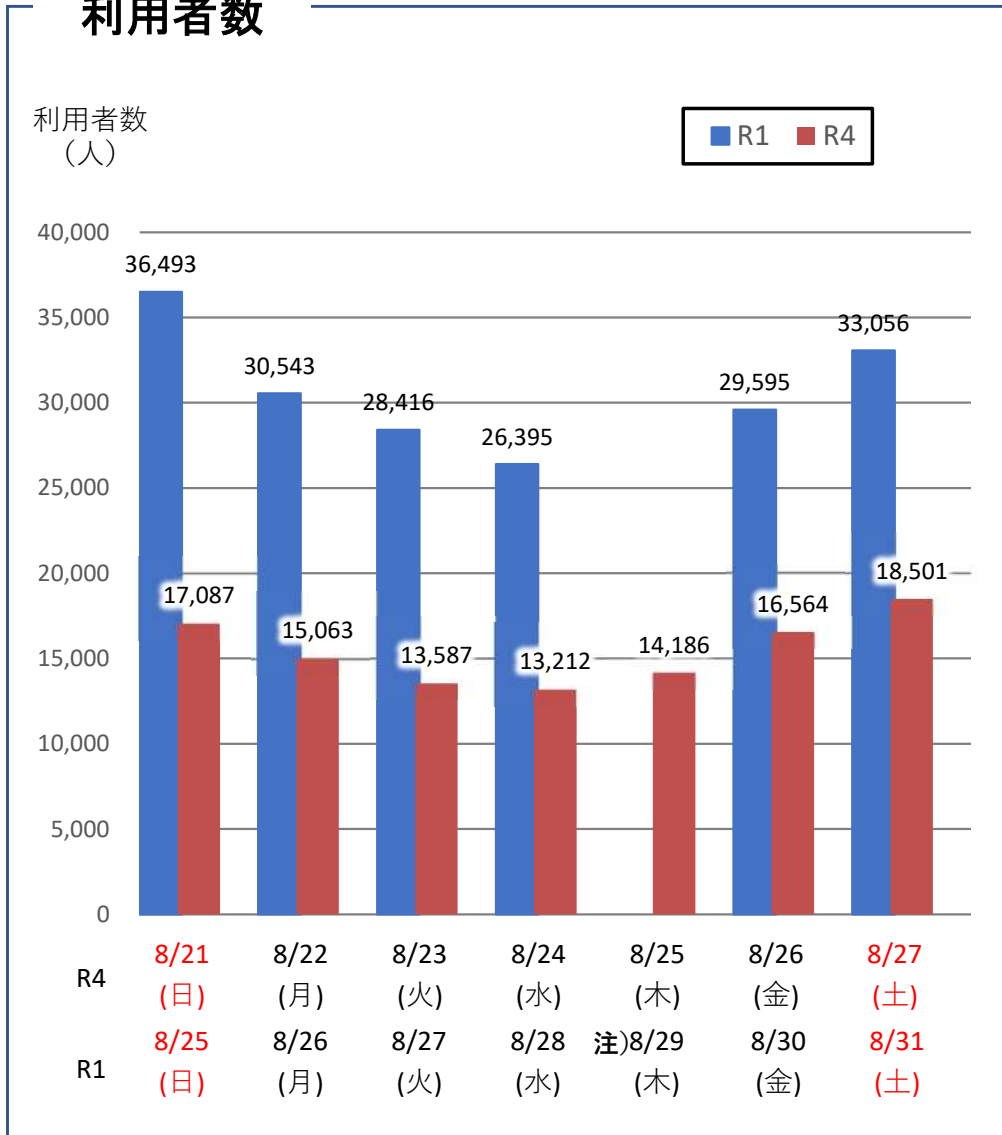

バスタ新宿 利用状況(速報)

【対象期間】 令和4年8月21日[日]～令和4年8月27日[土]:7日間

※[比較対象] 令和1年8月25日[日]～令和1年8月31日[土]:7日間

利用者数

便数

注) R1年8月29日(木)の利用者数及びバス便数は器機の障害により欠測

バスタ新宿 利用状況(各週平均値)

速報値

過去の平均に対する割合 [%]

【注】
 ●割合は2017年から2019年までの平均値に対する同期比
 ●集計期間：令和2年1月～令和4年8月第4週
 ●1日あたりのバス発着便数・利用者数を週単位で集計して平均値を算出

1マス：1週間

バス発着便数

利用者数