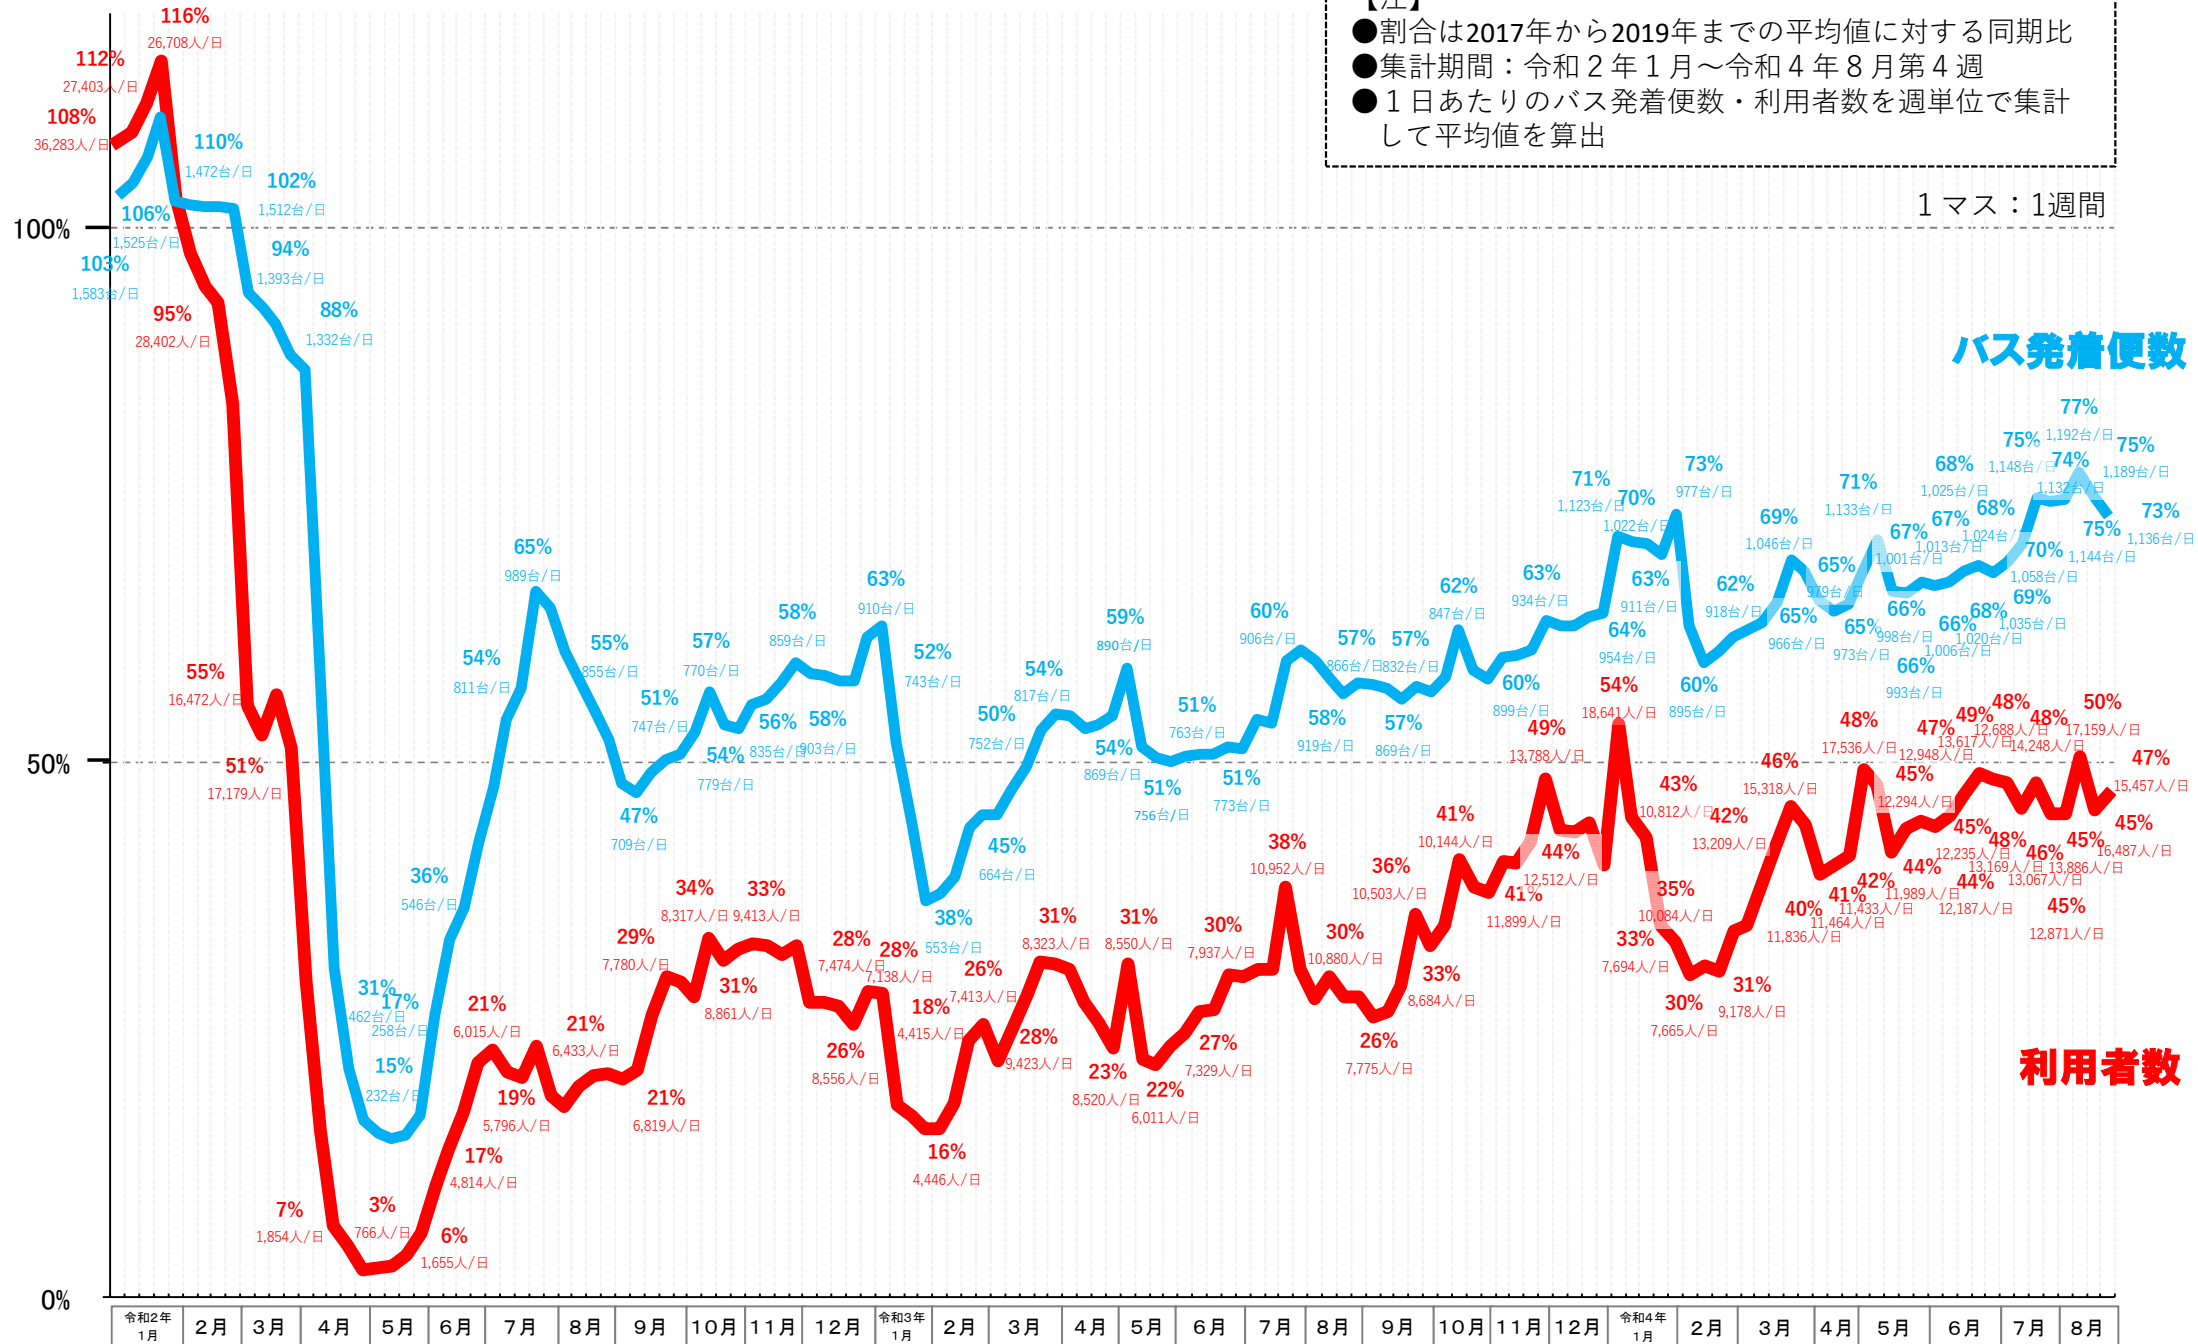

バスタ新宿 利用状況(速報)

【対象期間】 令和4年8月21日[日]～令和4年8月27日[土]:7日間

※[比較対象] 令和1年8月25日[日]～令和1年8月31日[土]:7日間

利用者数

便数

注) R1年8月29日(木)の利用者数及びバス便数は器機の障害により欠測

バスタ新宿 利用状況(各週平均値)

速報値

過去の平均に対する割合 [%]

【注】
 ●割合は2017年から2019年までの平均値に対する同期比
 ●集計期間：令和2年1月～令和4年8月第4週
 ●1日あたりのバス発着便数・利用者数を週単位で集計して平均値を算出

1マス：1週間

バス発着便数

利用者数