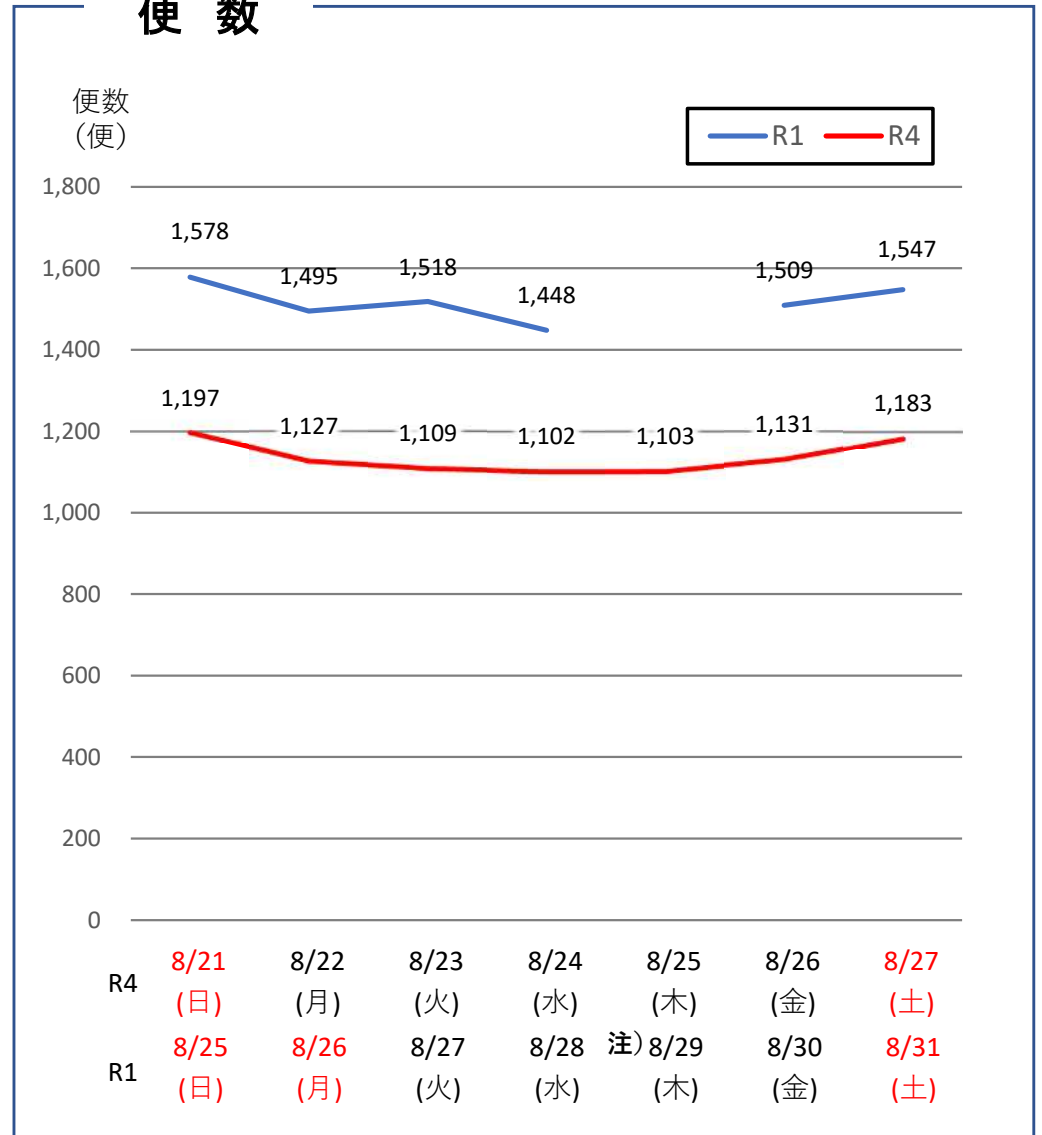

バスタ新宿 利用状況(速報)

【対象期間】 令和4年8月21日[日]～令和4年8月27日[土]:7日間

※[比較対象] 令和1年8月25日[日]～令和1年8月31日[土]:7日間

利用者数

便数

注) R1年8月29日(木)の利用者数及びバス便数は器機の障害により欠測

バスタ新宿 利用状況(各週平均値)

速報値

過去の平均に対する割合 [%]

【注】
 ●割合は2017年から2019年までの平均値に対する同期比
 ●集計期間：令和2年1月～令和4年8月第4週
 ●1日あたりのバス発着便数・利用者数を週単位で集計して平均値を算出

1マス：1週間

バス発着便数

利用者数