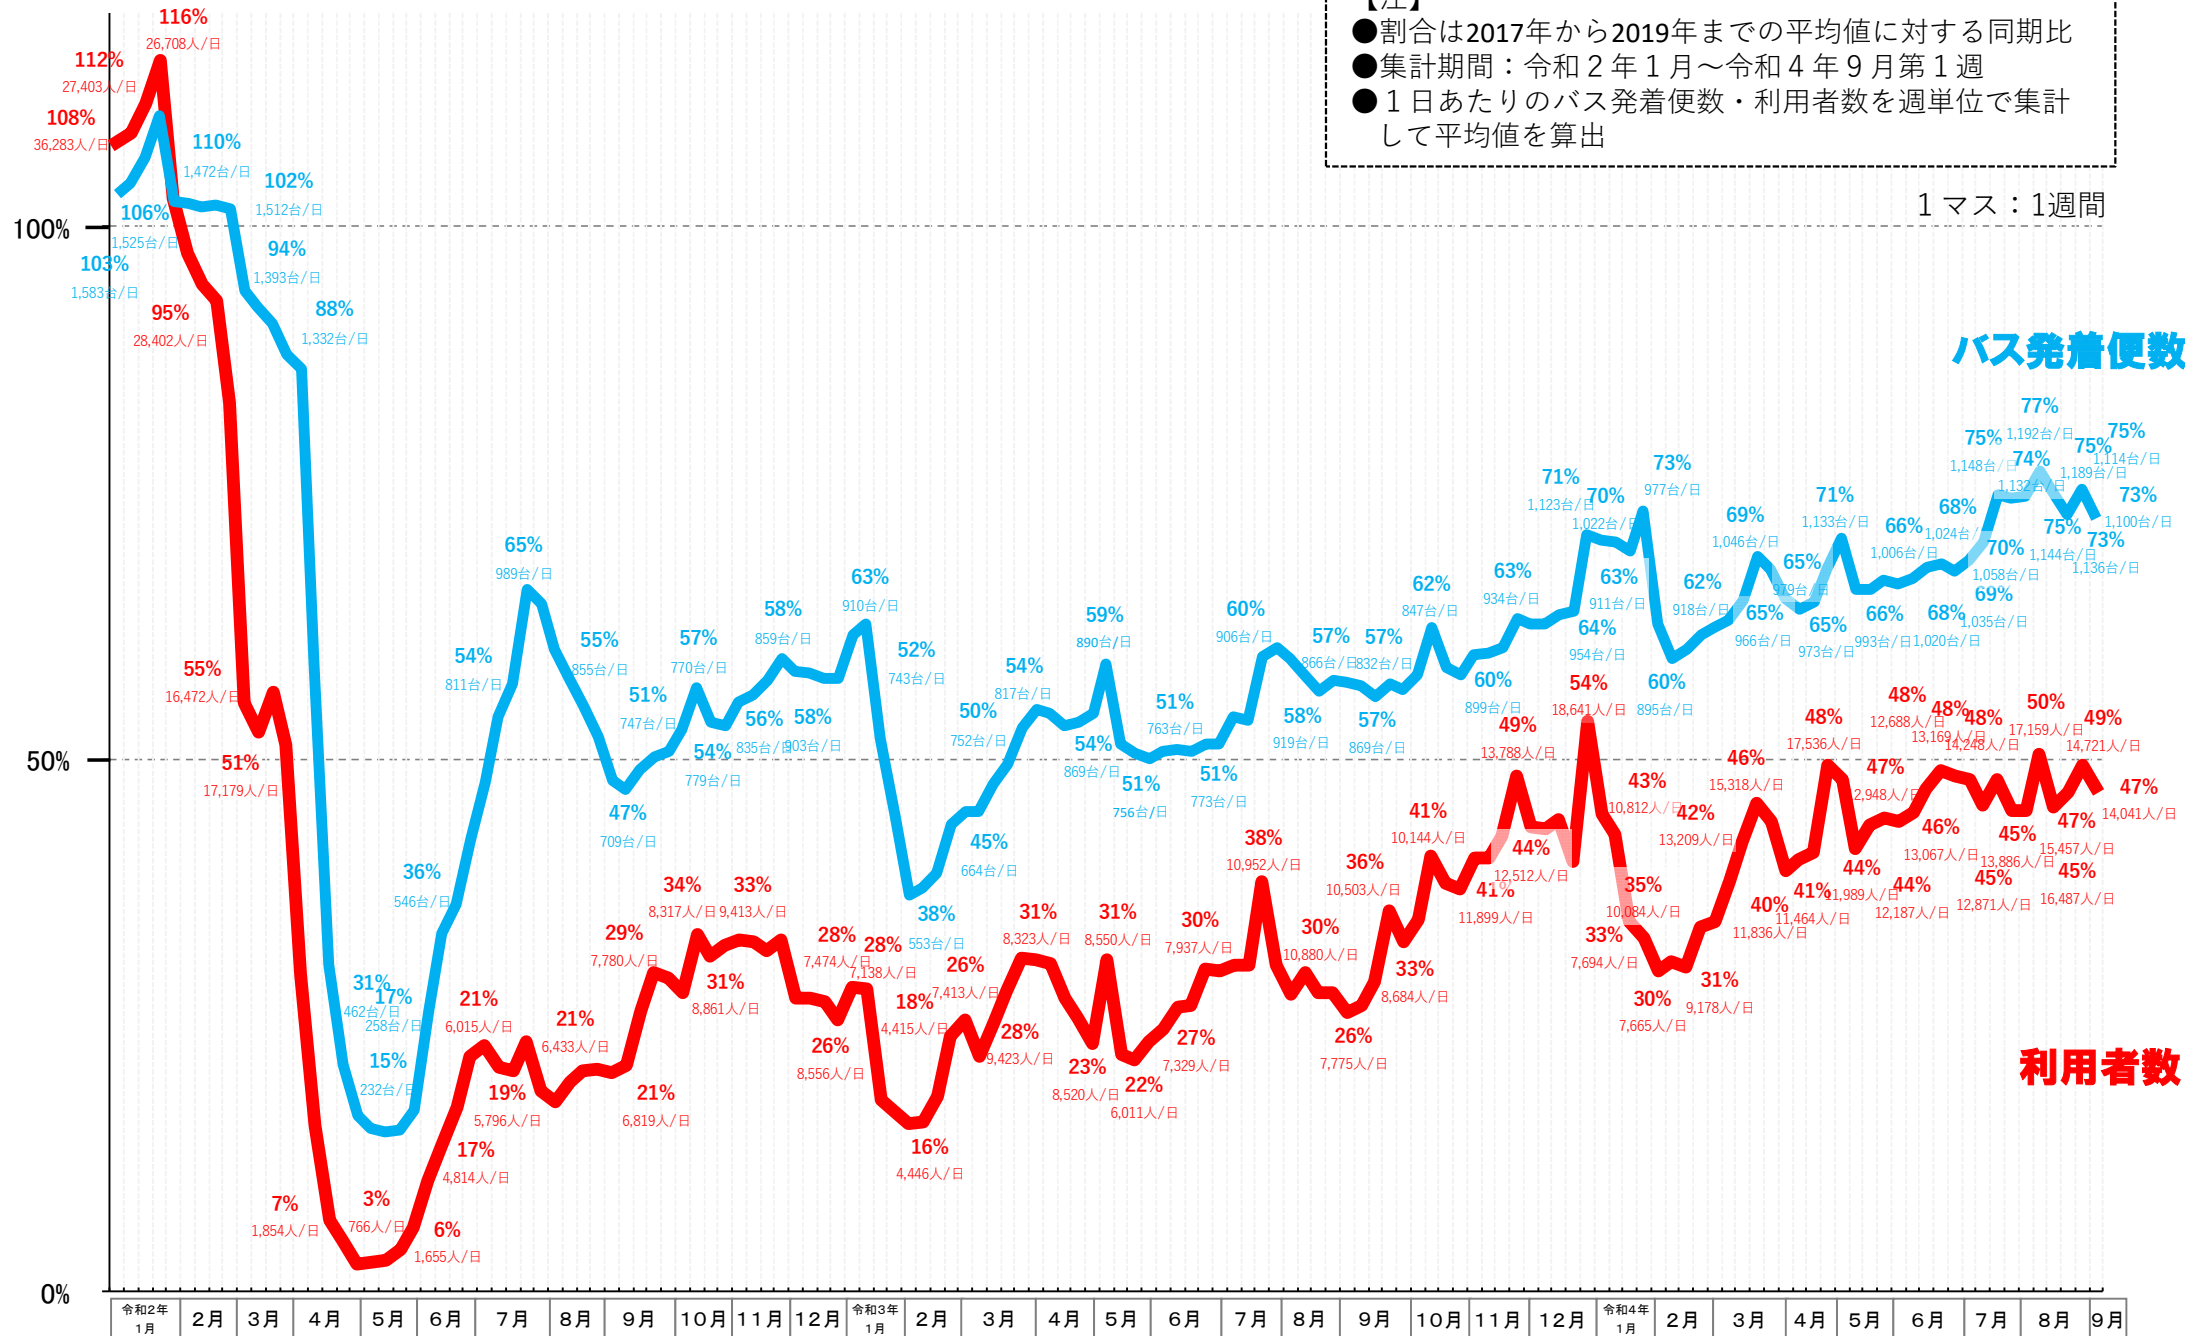

バス新宿 利用状況(速報)

【対象期間】 令和4年9月4日[日]～令和4年9月10日[土]:7日間

※[比較対象] 令和1年9月8日[日]～令和1年9月14日[土]:7日間

利用者数

便数

バスタ新宿 利用状況(各週平均値)

速報値

過去の平均に対する割合 [%]

【注】
 ●割合は2017年から2019年までの平均値に対する同期比
 ●集計期間：令和2年1月～令和4年9月第1週
 ●1日あたりのバス発着便数・利用者数を週単位で集計して平均値を算出

1マス：1週間

バス発着便数

利用者数