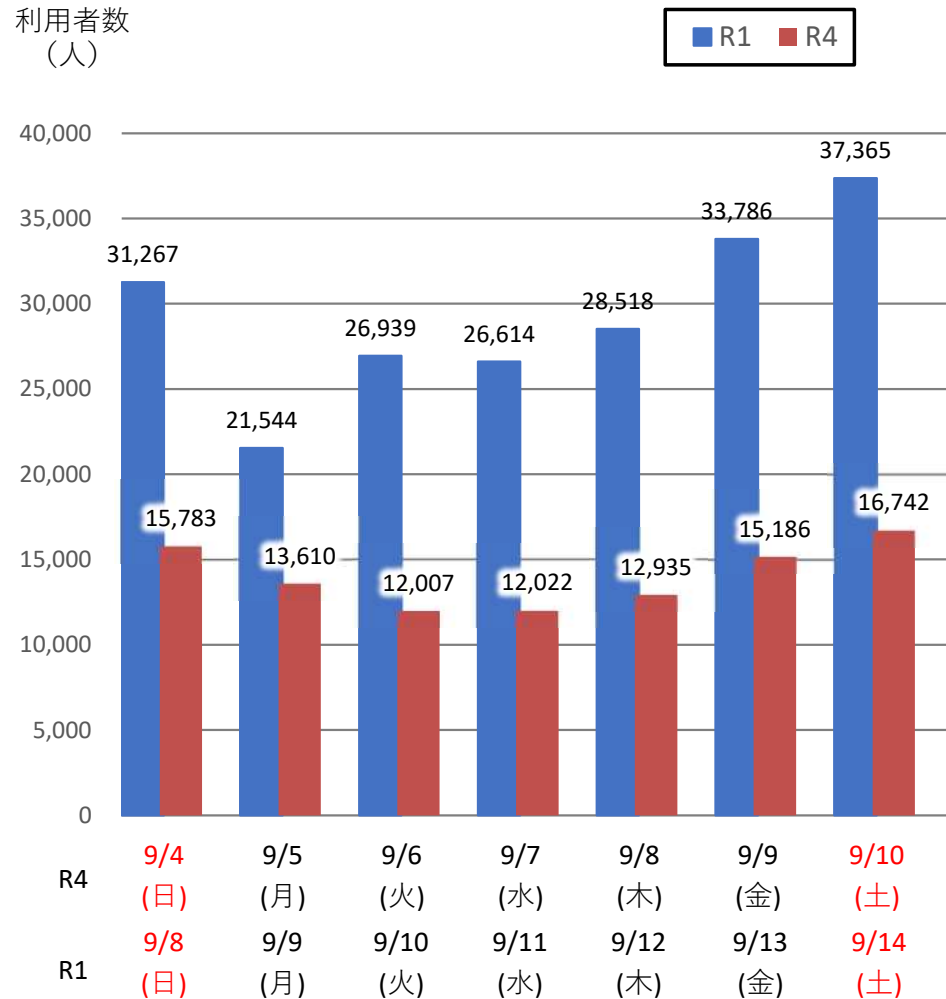

バス新宿 利用状況(速報)

【対象期間】 令和4年9月4日[日]～令和4年9月10日[土]:7日間

※[比較対象] 令和1年9月8日[日]～令和1年9月14日[土]:7日間

利用者数

便数

バスタ新宿 利用状況(各週平均値)

速報値

過去の平均に対する割合 [%]

【注】
 ●割合は2017年から2019年までの平均値に対する同期比
 ●集計期間：令和2年1月～令和4年9月第1週
 ●1日あたりのバス発着便数・利用者数を週単位で集計して平均値を算出

1マス：1週間

バス発着便数

利用者数