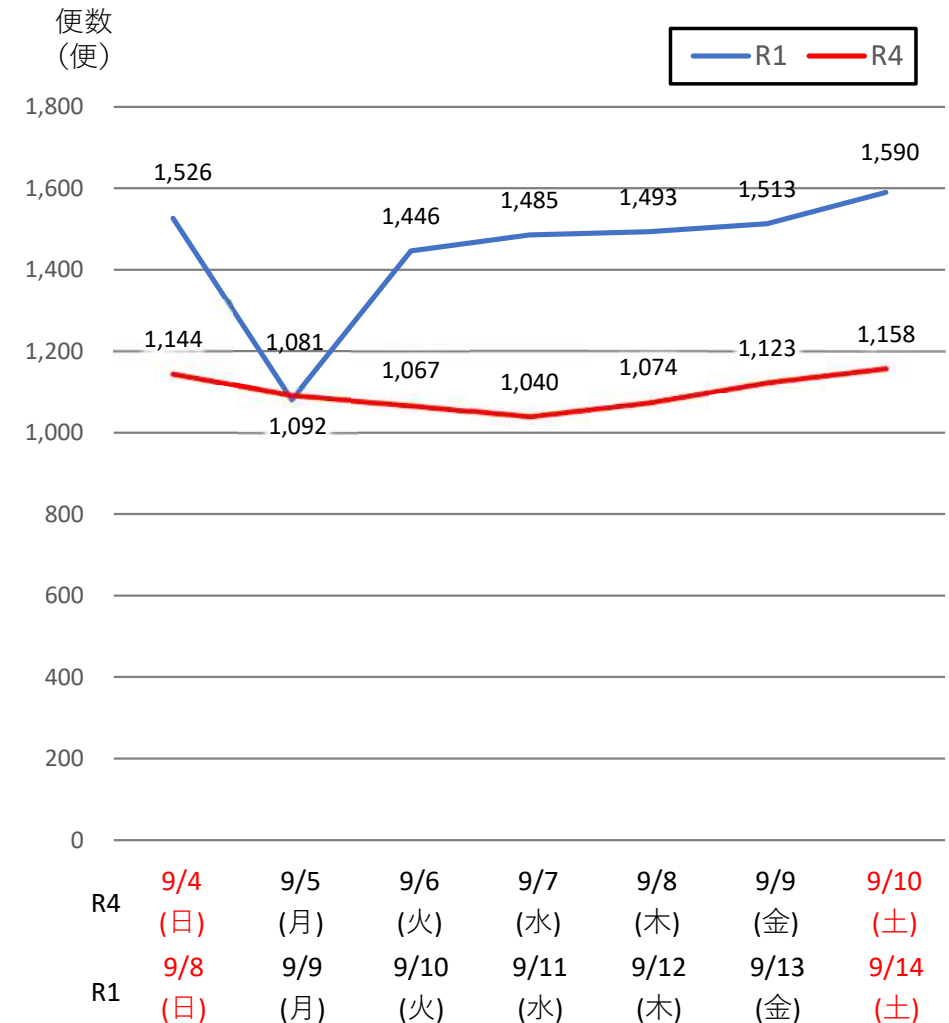

バス新宿 利用状況(速報)

【対象期間】 令和4年9月4日[日]～令和4年9月10日[土]:7日間

※[比較対象] 令和1年9月8日[日]～令和1年9月14日[土]:7日間

利用者数

便数

バスタ新宿 利用状況(各週平均値)

速報値

過去の平均に対する割合 [%]

【注】
 ●割合は2017年から2019年までの平均値に対する同期比
 ●集計期間：令和2年1月～令和4年9月第1週
 ●1日あたりのバス発着便数・利用者数を週単位で集計して平均値を算出

1マス：1週間

バス発着便数

利用者数