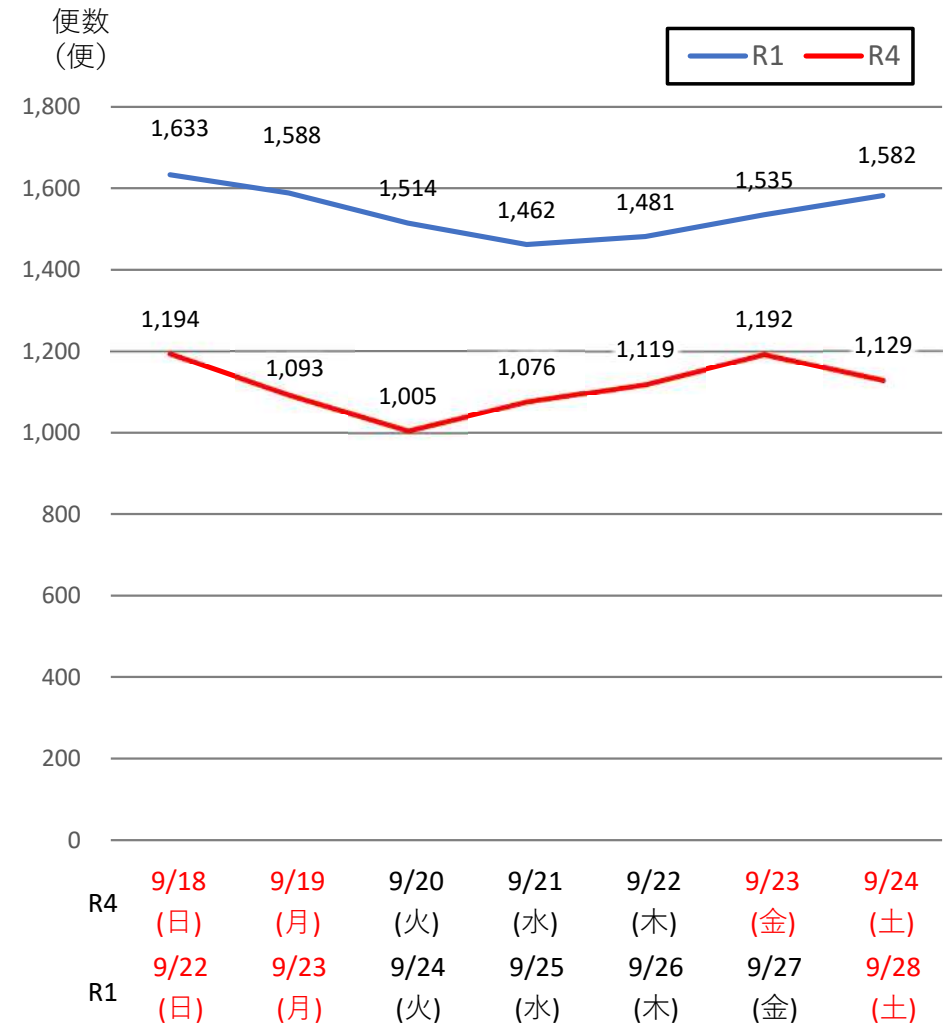

バスタ新宿 利用状況(速報)

【対象期間】 令和4年9月18日[日]～令和4年9月24日[土]:7日間

※[比較対象] 令和1年9月22日[日]～令和1年9月28日[土]:7日間

利用者数

便数

バスタ新宿 利用状況(各週平均値)

速報値

過去の平均に対する割合 [%]

【注】
 ●割合は2017年から2019年までの平均値に対する同期比
 ●集計期間：令和2年1月～令和4年9月第3週
 ●1日あたりのバス発着便数・利用者数を週単位で集計して平均値を算出

1マス：1週間

バス発着便数

利用者数