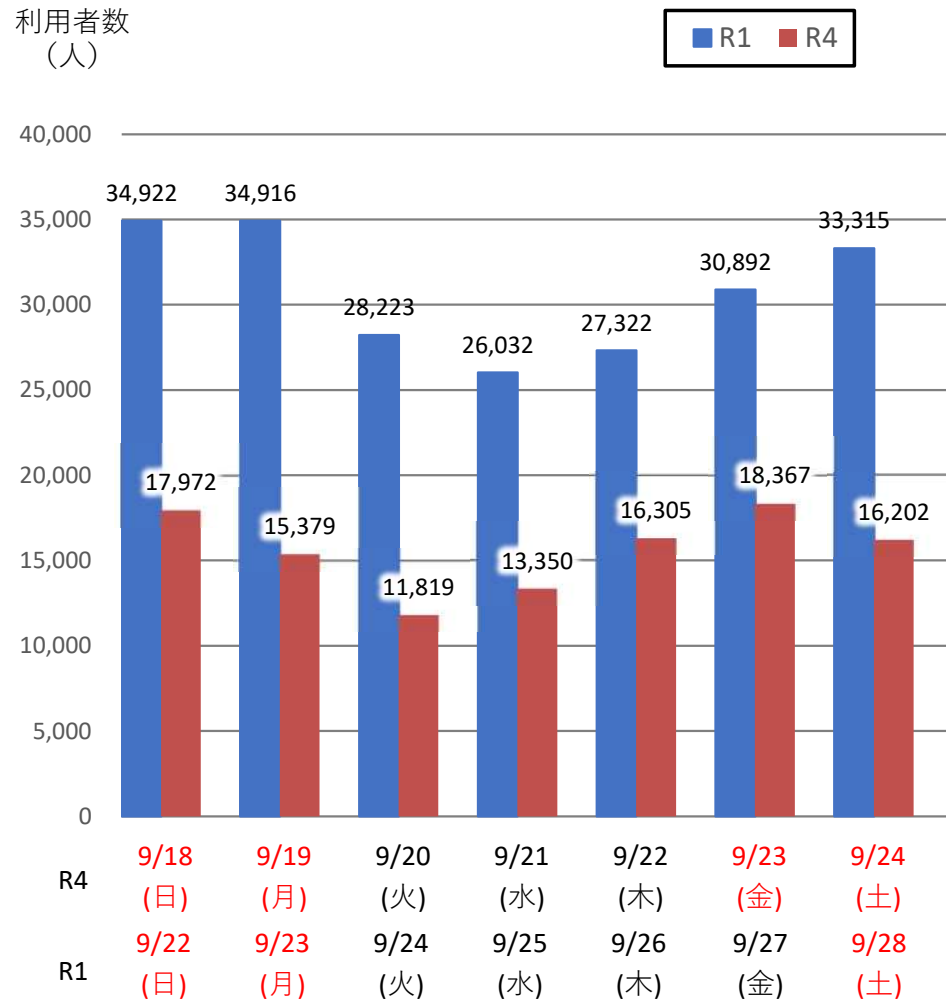

バスタ新宿 利用状況(速報)

【対象期間】 令和4年9月18日[日]～令和4年9月24日[土]:7日間

※[比較対象] 令和1年9月22日[日]～令和1年9月28日[土]:7日間

利用者数

便数

バスタ新宿 利用状況(各週平均値)

速報値

過去の平均に対する割合 [%]

【注】
 ●割合は2017年から2019年までの平均値に対する同期比
 ●集計期間：令和2年1月～令和4年9月第3週
 ●1日あたりのバス発着便数・利用者数を週単位で集計して平均値を算出

1マス：1週間

バス発着便数

利用者数