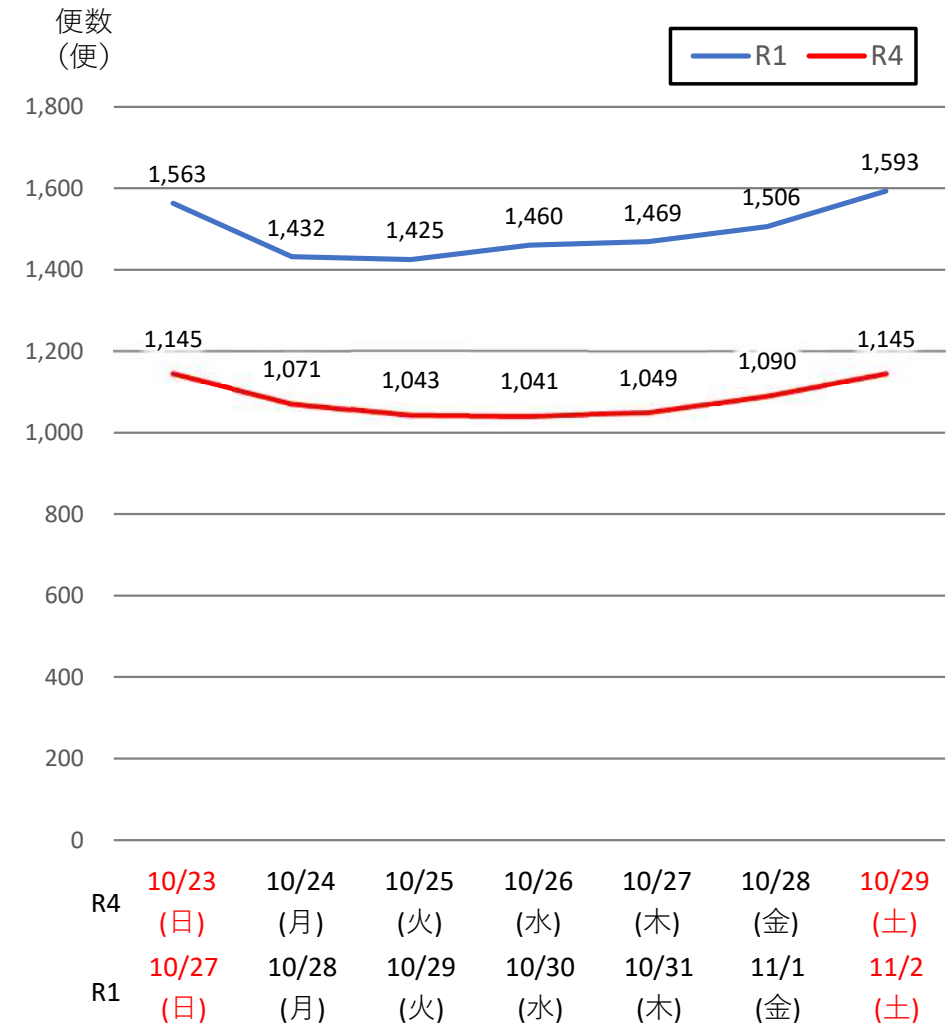

バスタ新宿 利用状況(速報)

【対象期間】 令和4年10月23日[日]～令和4年10月29日[土]:7日間

※[比較対象] 令和1年10月27日[日]～令和1年11月2日[土]:7日間

利用者数

便数

バスタ新宿 利用状況(各週平均値)

速報値

過去の平均に対する割合 [%]

【注】
 ●割合は2017年から2019年までの平均値に対する同期比
 ●集計期間：令和2年1月～令和4年10月第4週
 ●1日あたりのバス発着便数・利用者数を週単位で集計して平均値を算出

1マス：1週間

バス発着便数

利用者数