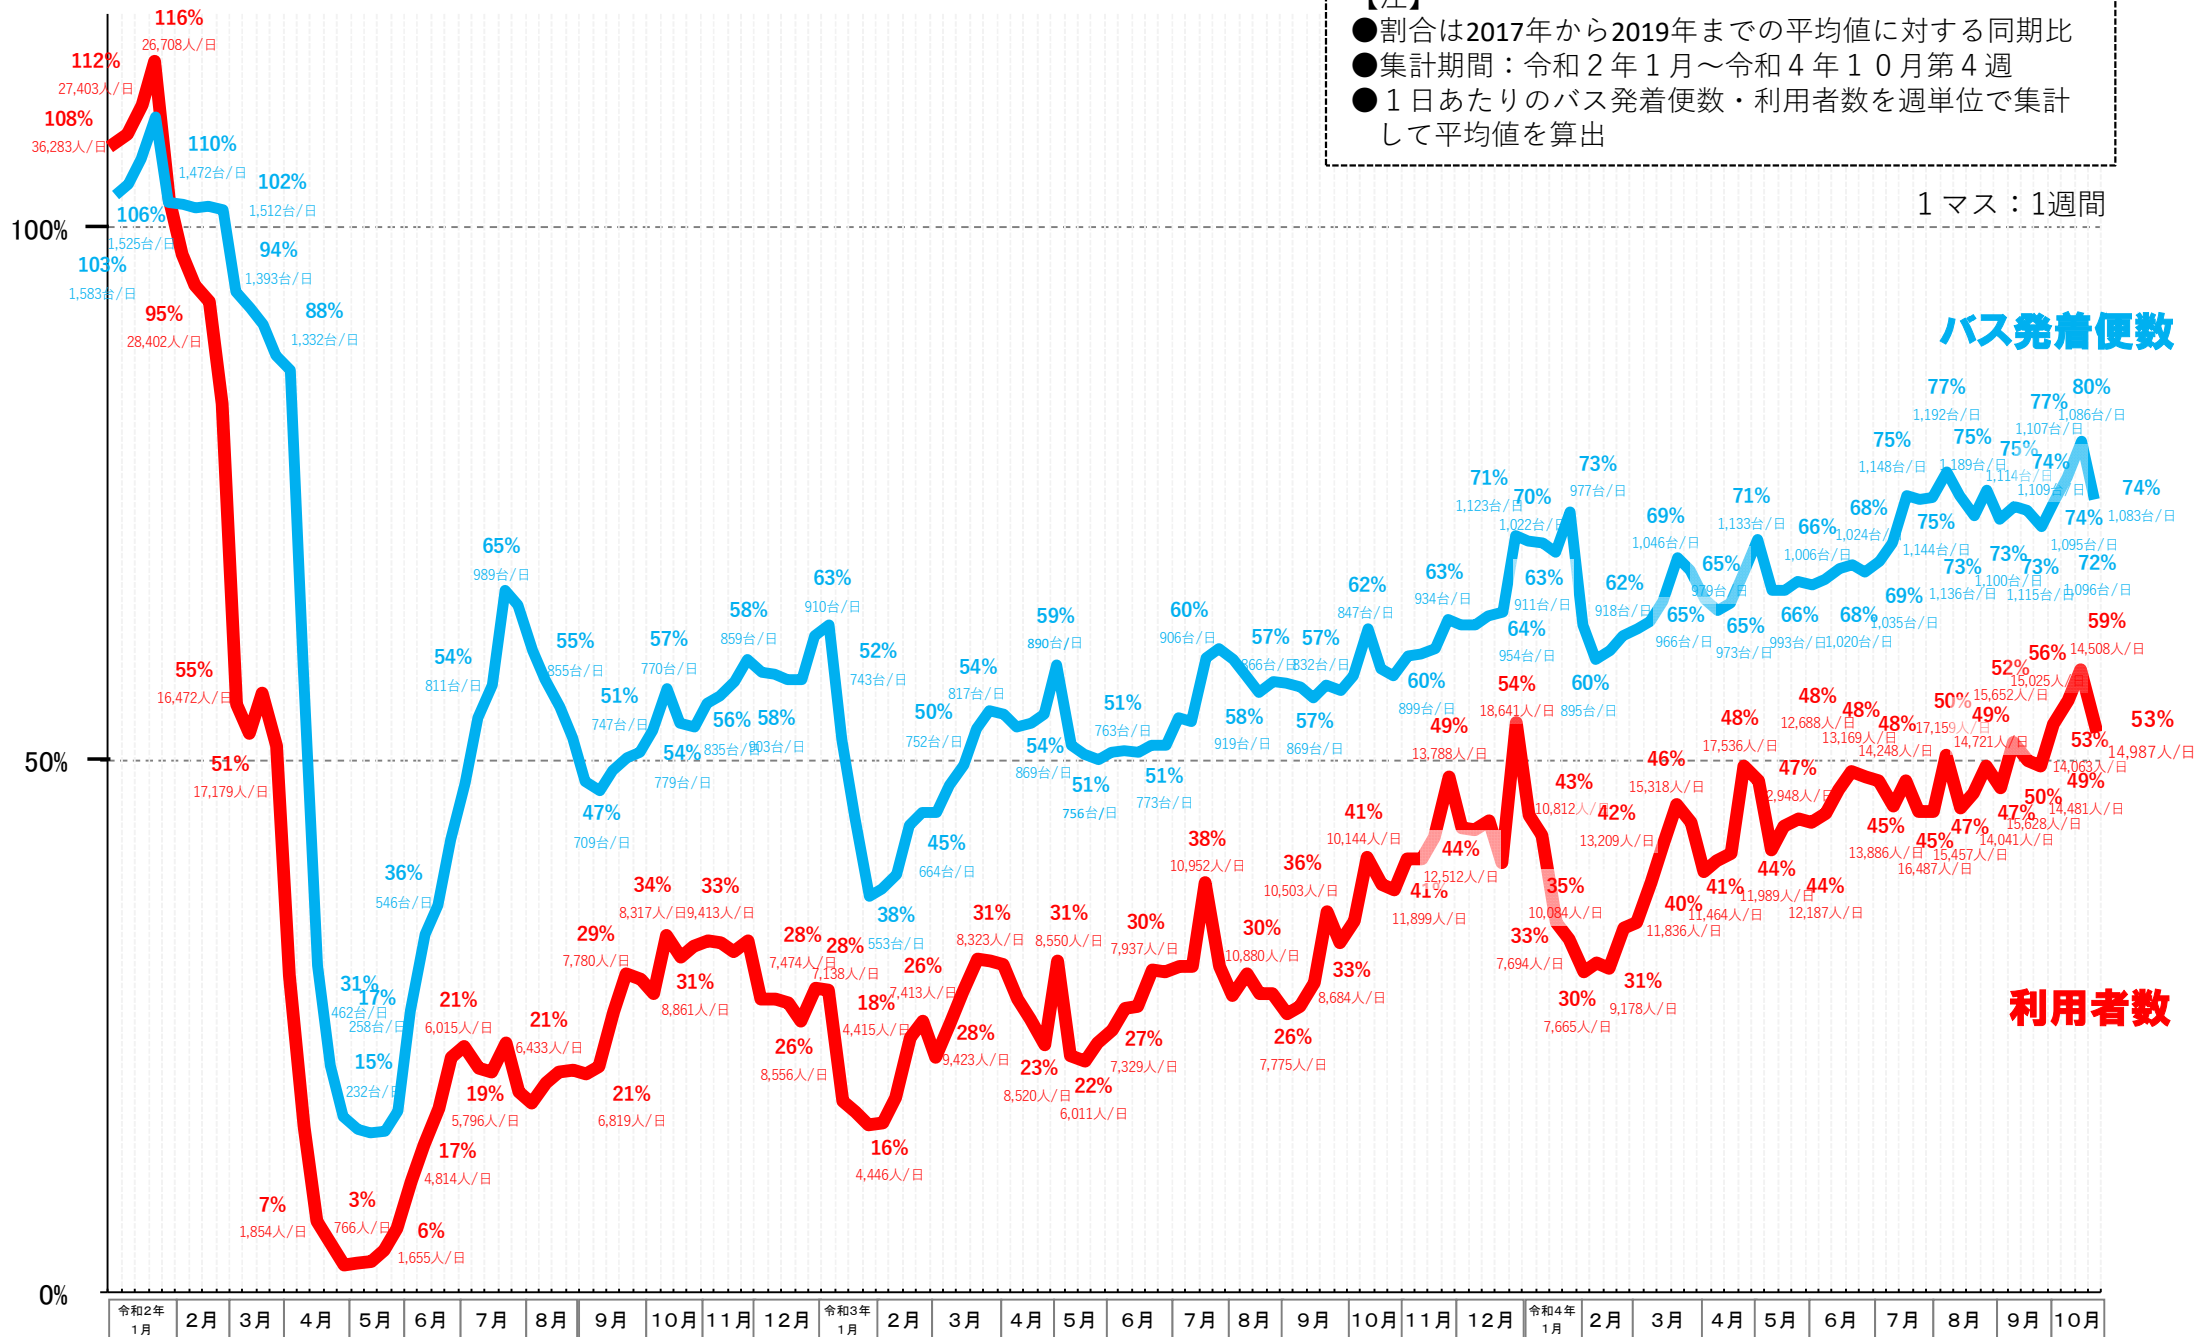

バスタ新宿 利用状況(速報)

【対象期間】 令和4年10月23日[日]～令和4年10月29日[土]:7日間

※[比較対象] 令和1年10月27日[日]～令和1年11月2日[土]:7日間

利用者数

便数

バスタ新宿 利用状況(各週平均値)

速報値

過去の平均に対する割合 [%]

【注】
 ●割合は2017年から2019年までの平均値に対する同期比
 ●集計期間：令和2年1月～令和4年10月第4週
 ●1日あたりのバス発着便数・利用者数を週単位で集計して平均値を算出

1マス：1週間

バス発着便数

利用者数