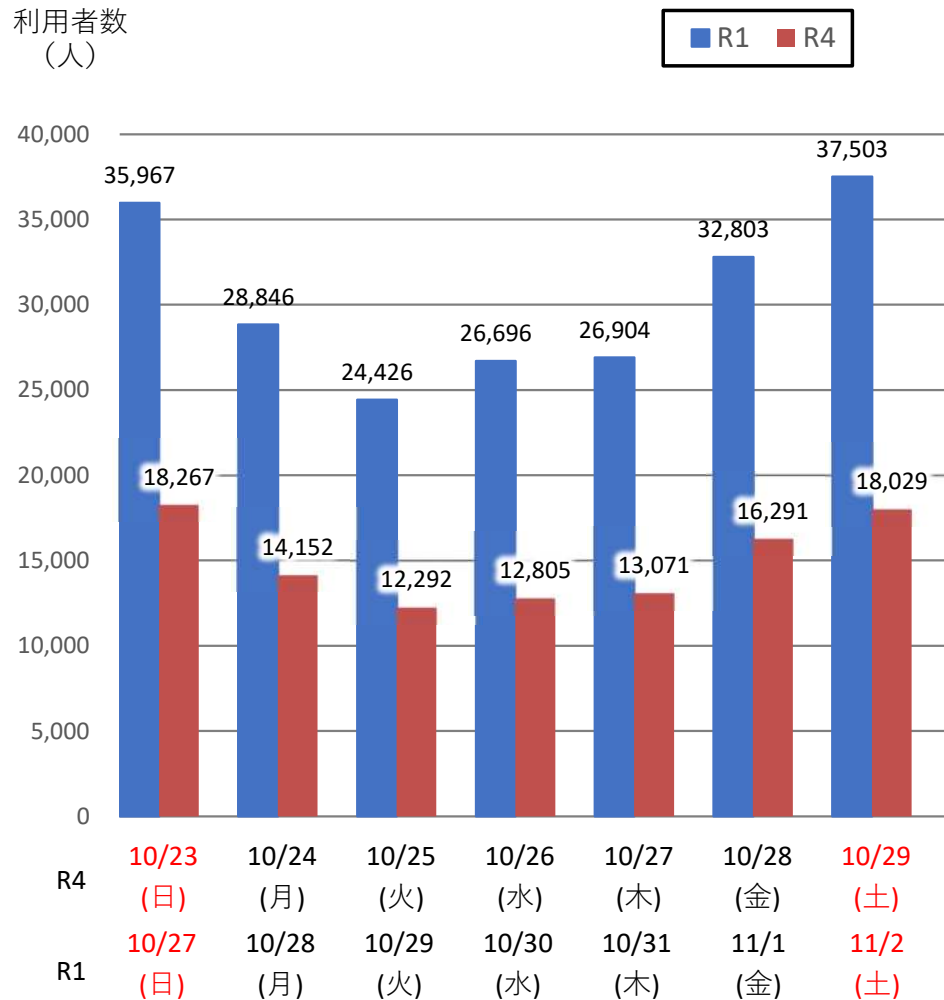

バスタ新宿 利用状況(速報)

【対象期間】 令和4年10月23日[日]～令和4年10月29日[土]:7日間

※[比較対象] 令和1年10月27日[日]～令和1年11月2日[土]:7日間

利用者数

便数

バスタ新宿 利用状況(各週平均値)

速報値

過去の平均に対する割合 [%]

【注】
 ●割合は2017年から2019年までの平均値に対する同期比
 ●集計期間：令和2年1月～令和4年10月第4週
 ●1日あたりのバス発着便数・利用者数を週単位で集計して平均値を算出

1マス：1週間

バス発着便数

利用者数