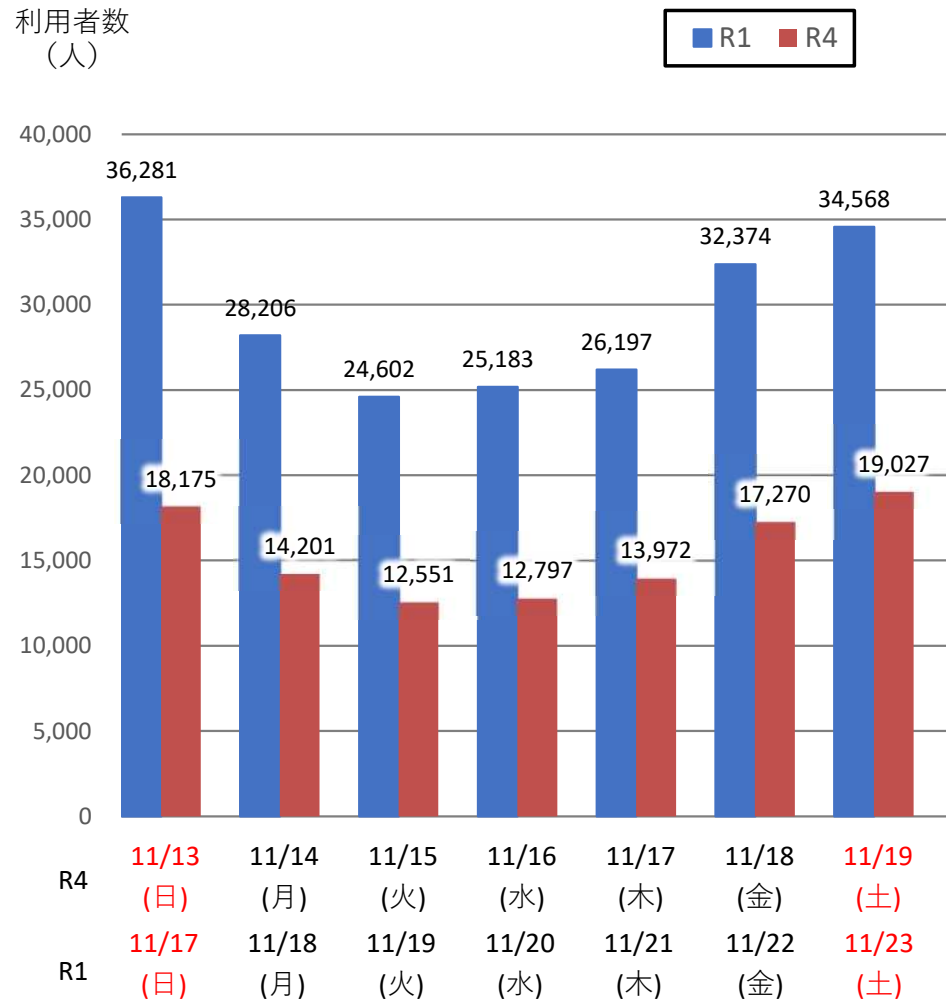

バスタ新宿 利用状況(速報)

【対象期間】 令和4年11月13日[日]～令和4年11月19日[土]:7日間

※[比較対象] 令和1年11月17日[日]～令和1年11月23日[土]:7日間

利用者数

便数

バスタ新宿 利用状況(各週平均値)

速報値

過去の平均に対する割合 [%]

【注】

- 割合は2017年から2019年までの平均値に対する同期比
- 集計期間：令和2年1月～令和4年11月第3週
- 1日あたりのバス発着便数・利用者数を週単位で集計して平均値を算出

1マス：1週間

バス発着便数

利用者数