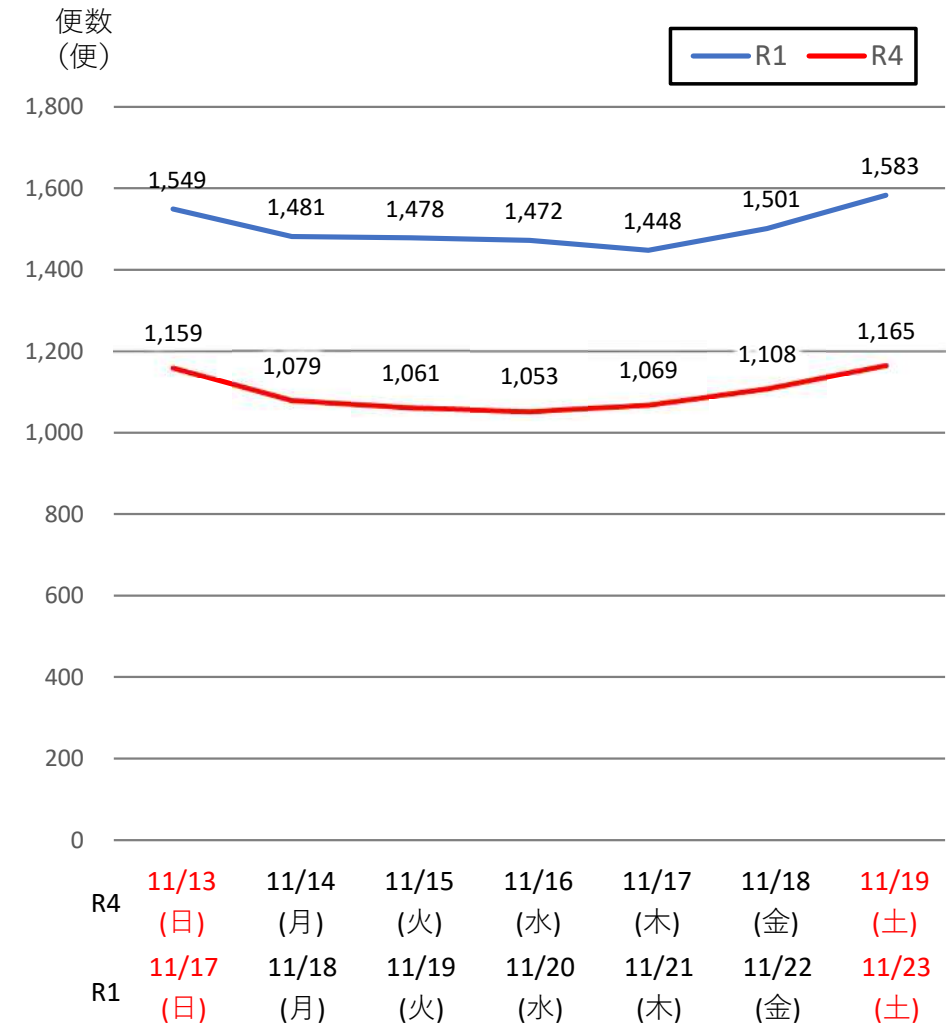

バスタ新宿 利用状況(速報)

【対象期間】 令和4年11月13日[日]～令和4年11月19日[土]:7日間

※[比較対象] 令和1年11月17日[日]～令和1年11月23日[土]:7日間

利用者数

便数

バスタ新宿 利用状況(各週平均値)

速報値

過去の平均に対する割合 [%]

【注】

- 割合は2017年から2019年までの平均値に対する同期比
- 集計期間：令和2年1月～令和4年11月第3週
- 1日あたりのバス発着便数・利用者数を週単位で集計して平均値を算出

1マス：1週間

バス発着便数

利用者数