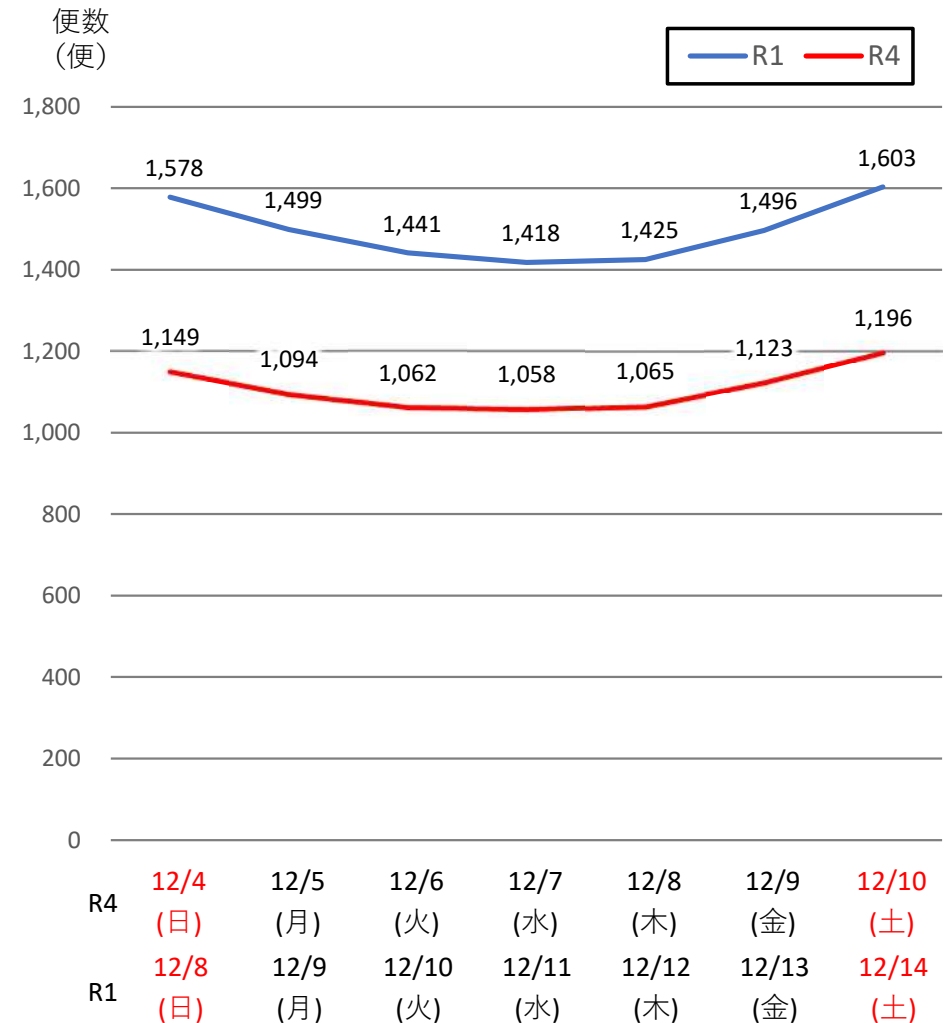

バスタ新宿 利用状況(速報)

【対象期間】 令和4年12月4日[日]～令和4年12月10日[土]:7日間

※[比較対象] 令和1年12月8日[日]～令和1年12月14日[土]:7日間

利用者数

便数

バスタ新宿 利用状況(各週平均値)

速報値

過去の平均に対する割合 [%]

【注】
 ●割合は2017年から2019年までの平均値に対する同期比
 ●集計期間：令和2年1月～令和4年12月第1週
 ●1日あたりのバス発着便数・利用者数を週単位で集計して平均値を算出

1マス：1週間

バス発着便数

利用者数