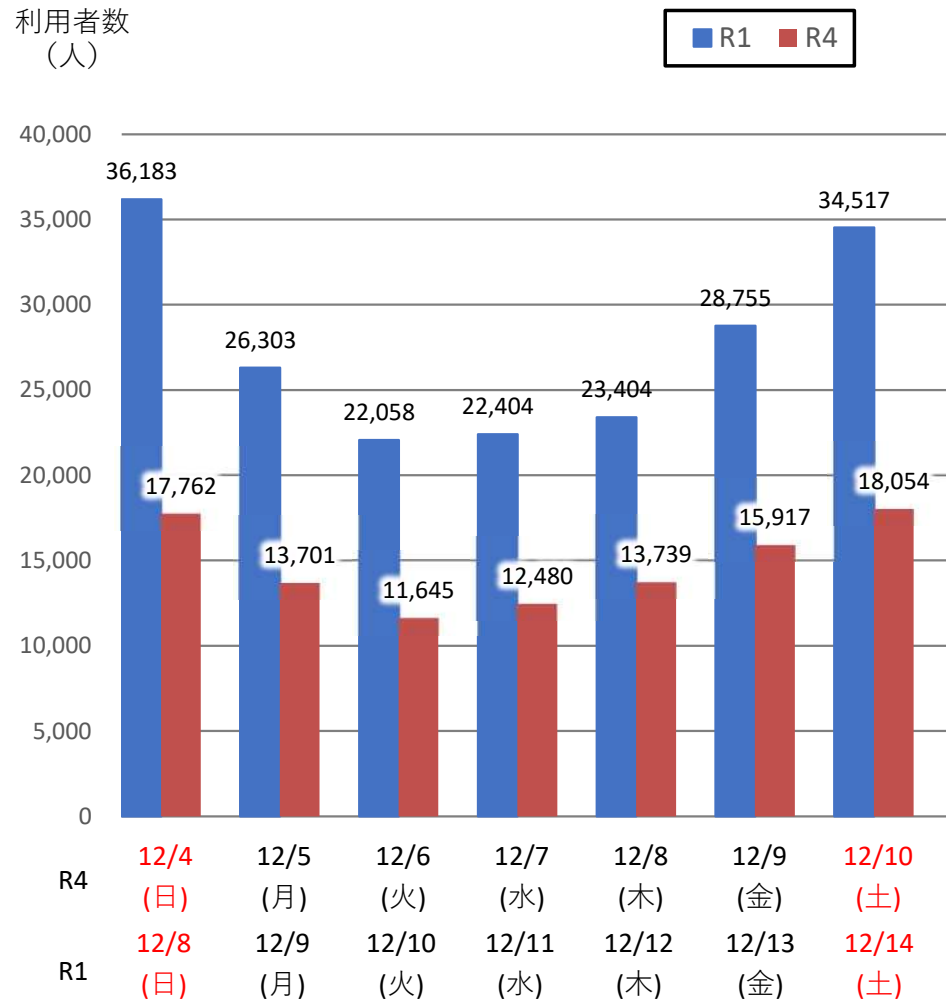

バスタ新宿 利用状況(速報)

【対象期間】 令和4年12月4日[日]～令和4年12月10日[土]:7日間

※[比較対象] 令和1年12月8日[日]～令和1年12月14日[土]:7日間

利用者数

便数

バスタ新宿 利用状況(各週平均値)

速報値

過去の平均に対する割合 [%]

【注】
 ●割合は2017年から2019年までの平均値に対する同期比
 ●集計期間：令和2年1月～令和4年12月第1週
 ●1日あたりのバス発着便数・利用者数を週単位で集計して平均値を算出

1マス：1週間

バス発着便数

利用者数