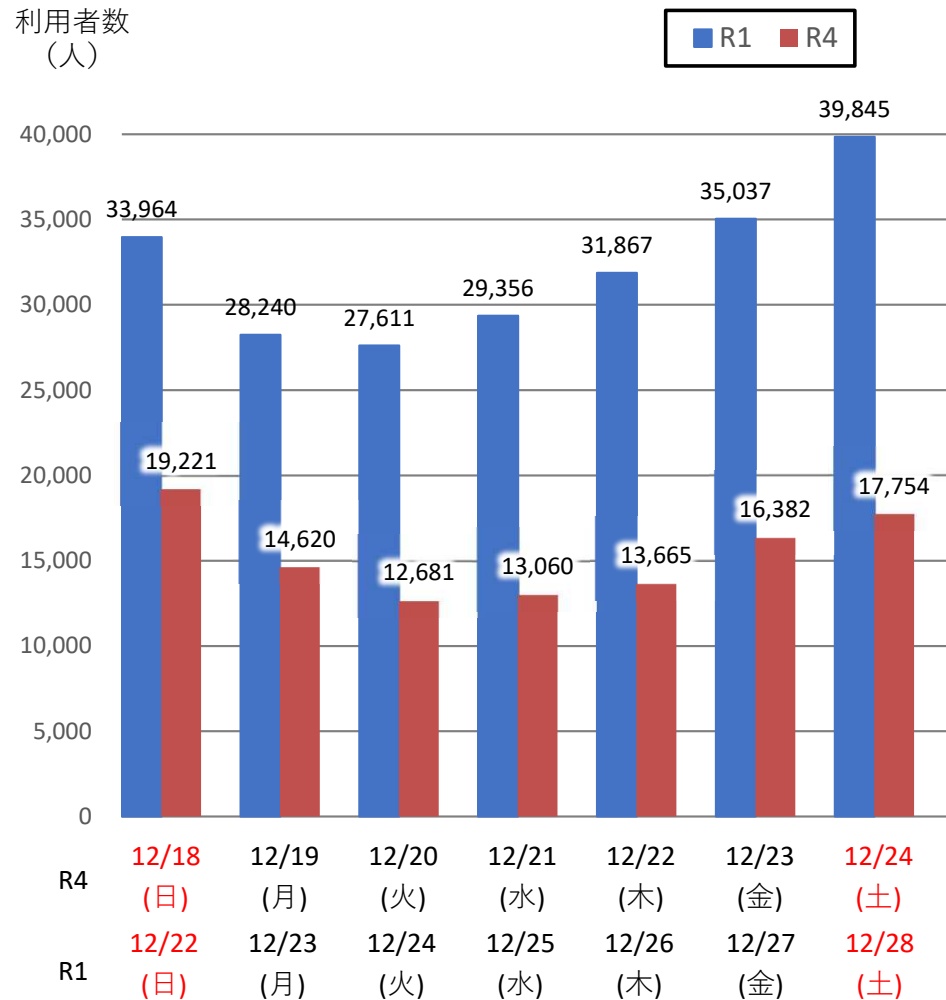

# バスタ新宿 利用状況(速報)

【対象期間】 令和4年12月18日[日]～令和4年12月24日[土]:7日間

※[比較対象] 令和1年12月22日[日]～令和1年12月28日[土]:7日間

## 利用者数