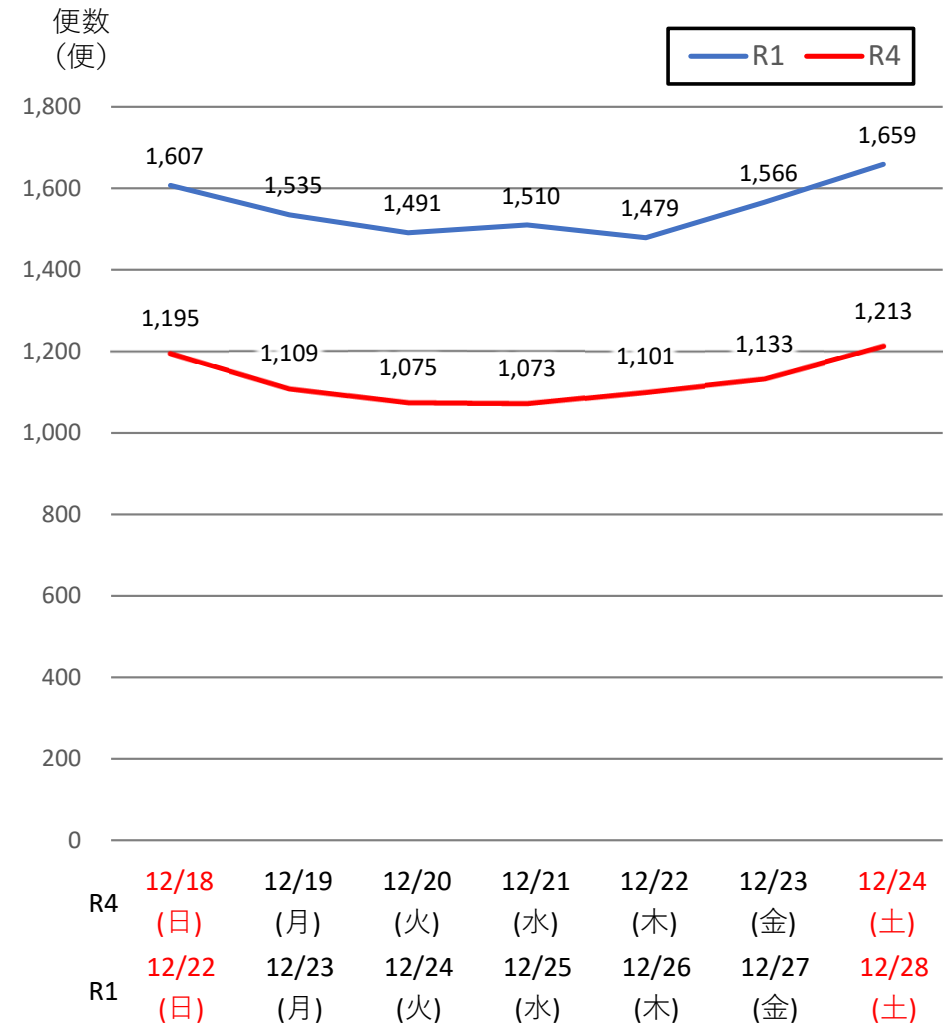

バスタ新宿 利用状況(速報)

【対象期間】 令和4年12月18日[日]～令和4年12月24日[土]:7日間

※[比較対象] 令和1年12月22日[日]～令和1年12月28日[土]:7日間

利用者数

便数