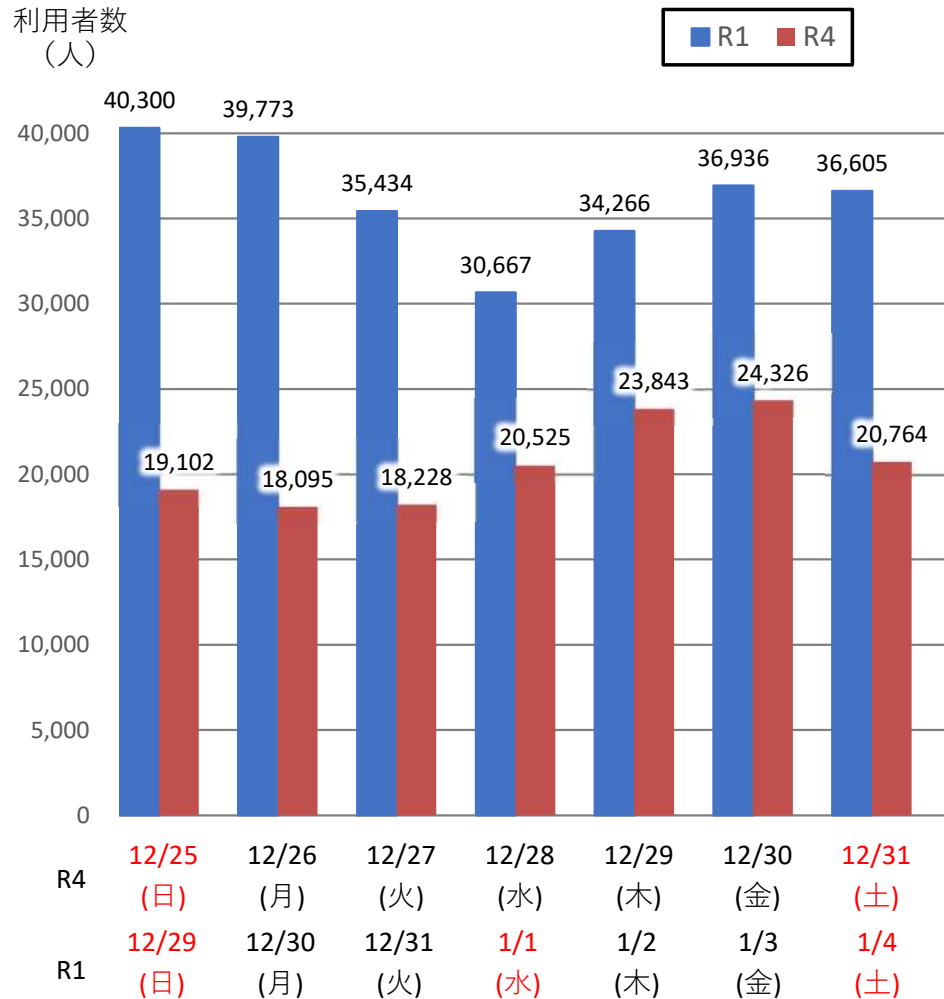

バスタ新宿 利用状況(速報)

【対象期間】 令和4年12月25日[日]～令和4年12月31日[土]:7日間

※[比較対象] 令和1年12月29日[日]～令和2年1月4日[土]:7日間

利用者数

便数

バスタ新宿 利用状況(各週平均値)

速報値

過去の平均に対する割合 [%]

【注】
 ●割合は2017年から2019年までの平均値に対する同期比
 ●集計期間：令和2年1月～令和4年12月第4週
 ●1日あたりのバス発着便数・利用者数を週単位で集計して平均値を算出

1マス：1週間

バス発着便数

利用者数