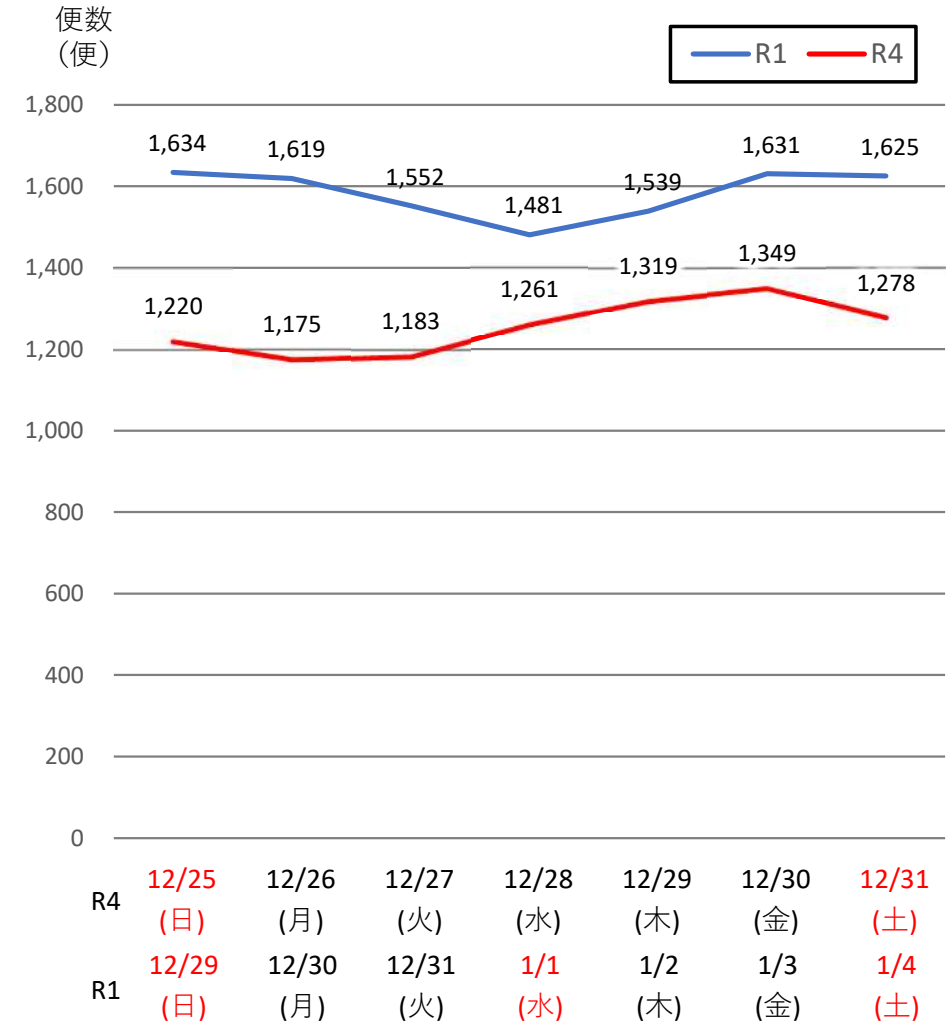

バスタ新宿 利用状況(速報)

【対象期間】 令和4年12月25日[日]～令和4年12月31日[土]:7日間

※[比較対象] 令和1年12月29日[日]～令和2年1月4日[土]:7日間

利用者数

便数

バスタ新宿 利用状況(各週平均値)

速報値

過去の平均に対する割合 [%]

【注】
 ●割合は2017年から2019年までの平均値に対する同期比
 ●集計期間：令和2年1月～令和4年12月第4週
 ●1日あたりのバス発着便数・利用者数を週単位で集計して平均値を算出

1マス：1週間

バス発着便数

利用者数