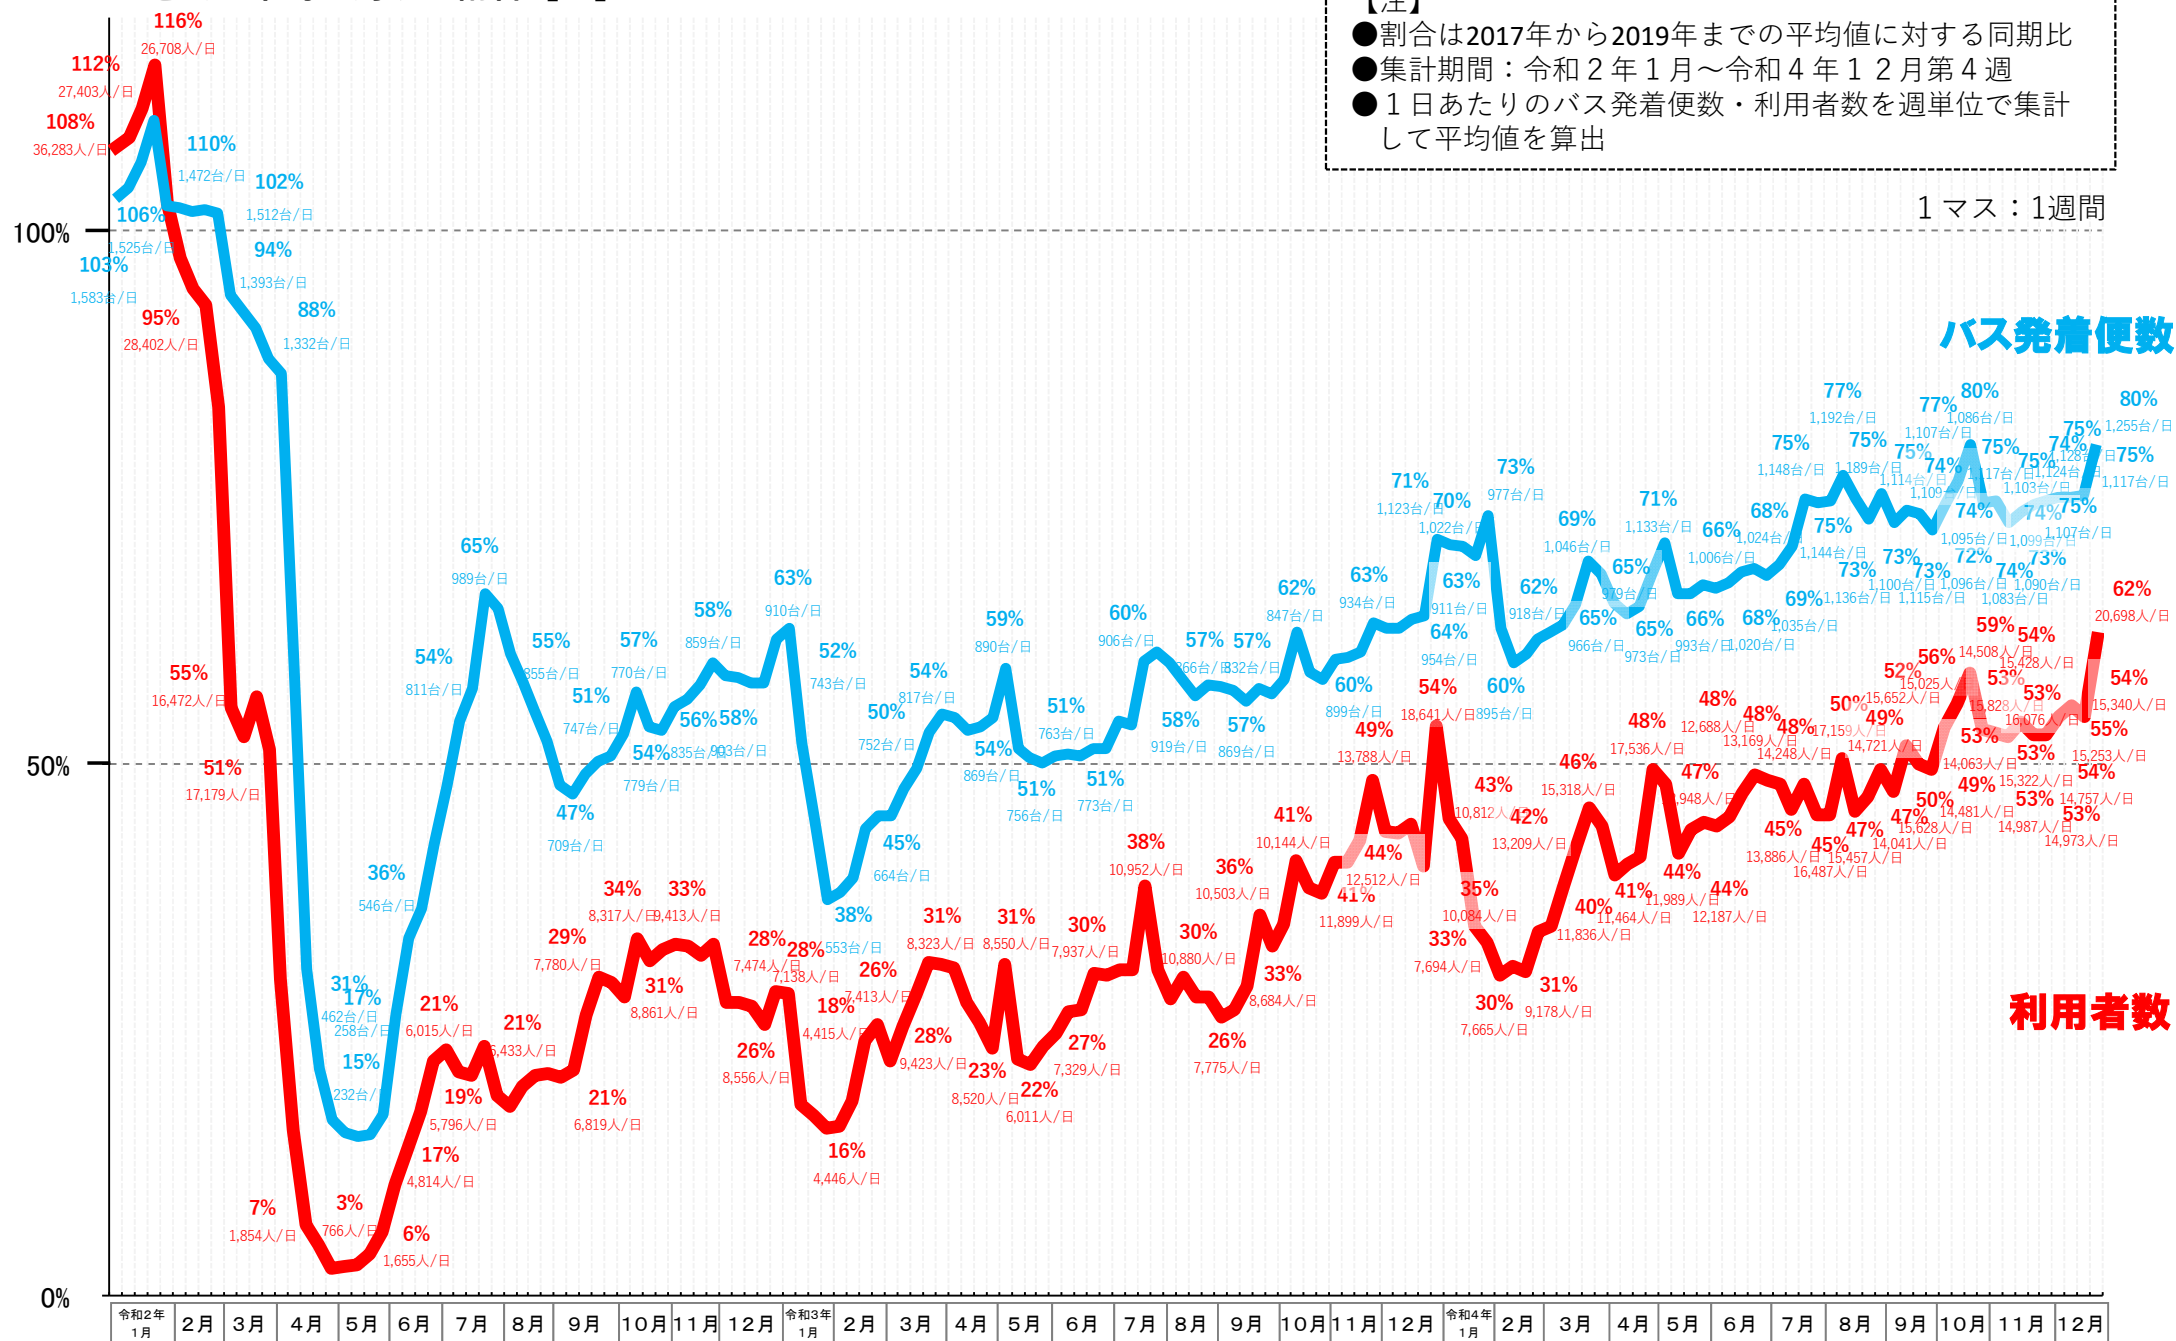

バスタ新宿 利用状況(速報)

【対象期間】 令和4年12月25日[日]～令和4年12月31日[土]:7日間

※[比較対象] 令和1年12月29日[日]～令和2年1月4日[土]:7日間

利用者数

便数

バスタ新宿 利用状況(各週平均値)

速報値

過去の平均に対する割合 [%]

【注】
 ●割合は2017年から2019年までの平均値に対する同期比
 ●集計期間：令和2年1月～令和4年12月第4週
 ●1日あたりのバス発着便数・利用者数を週単位で集計して平均値を算出

1マス：1週間

バス発着便数

利用者数