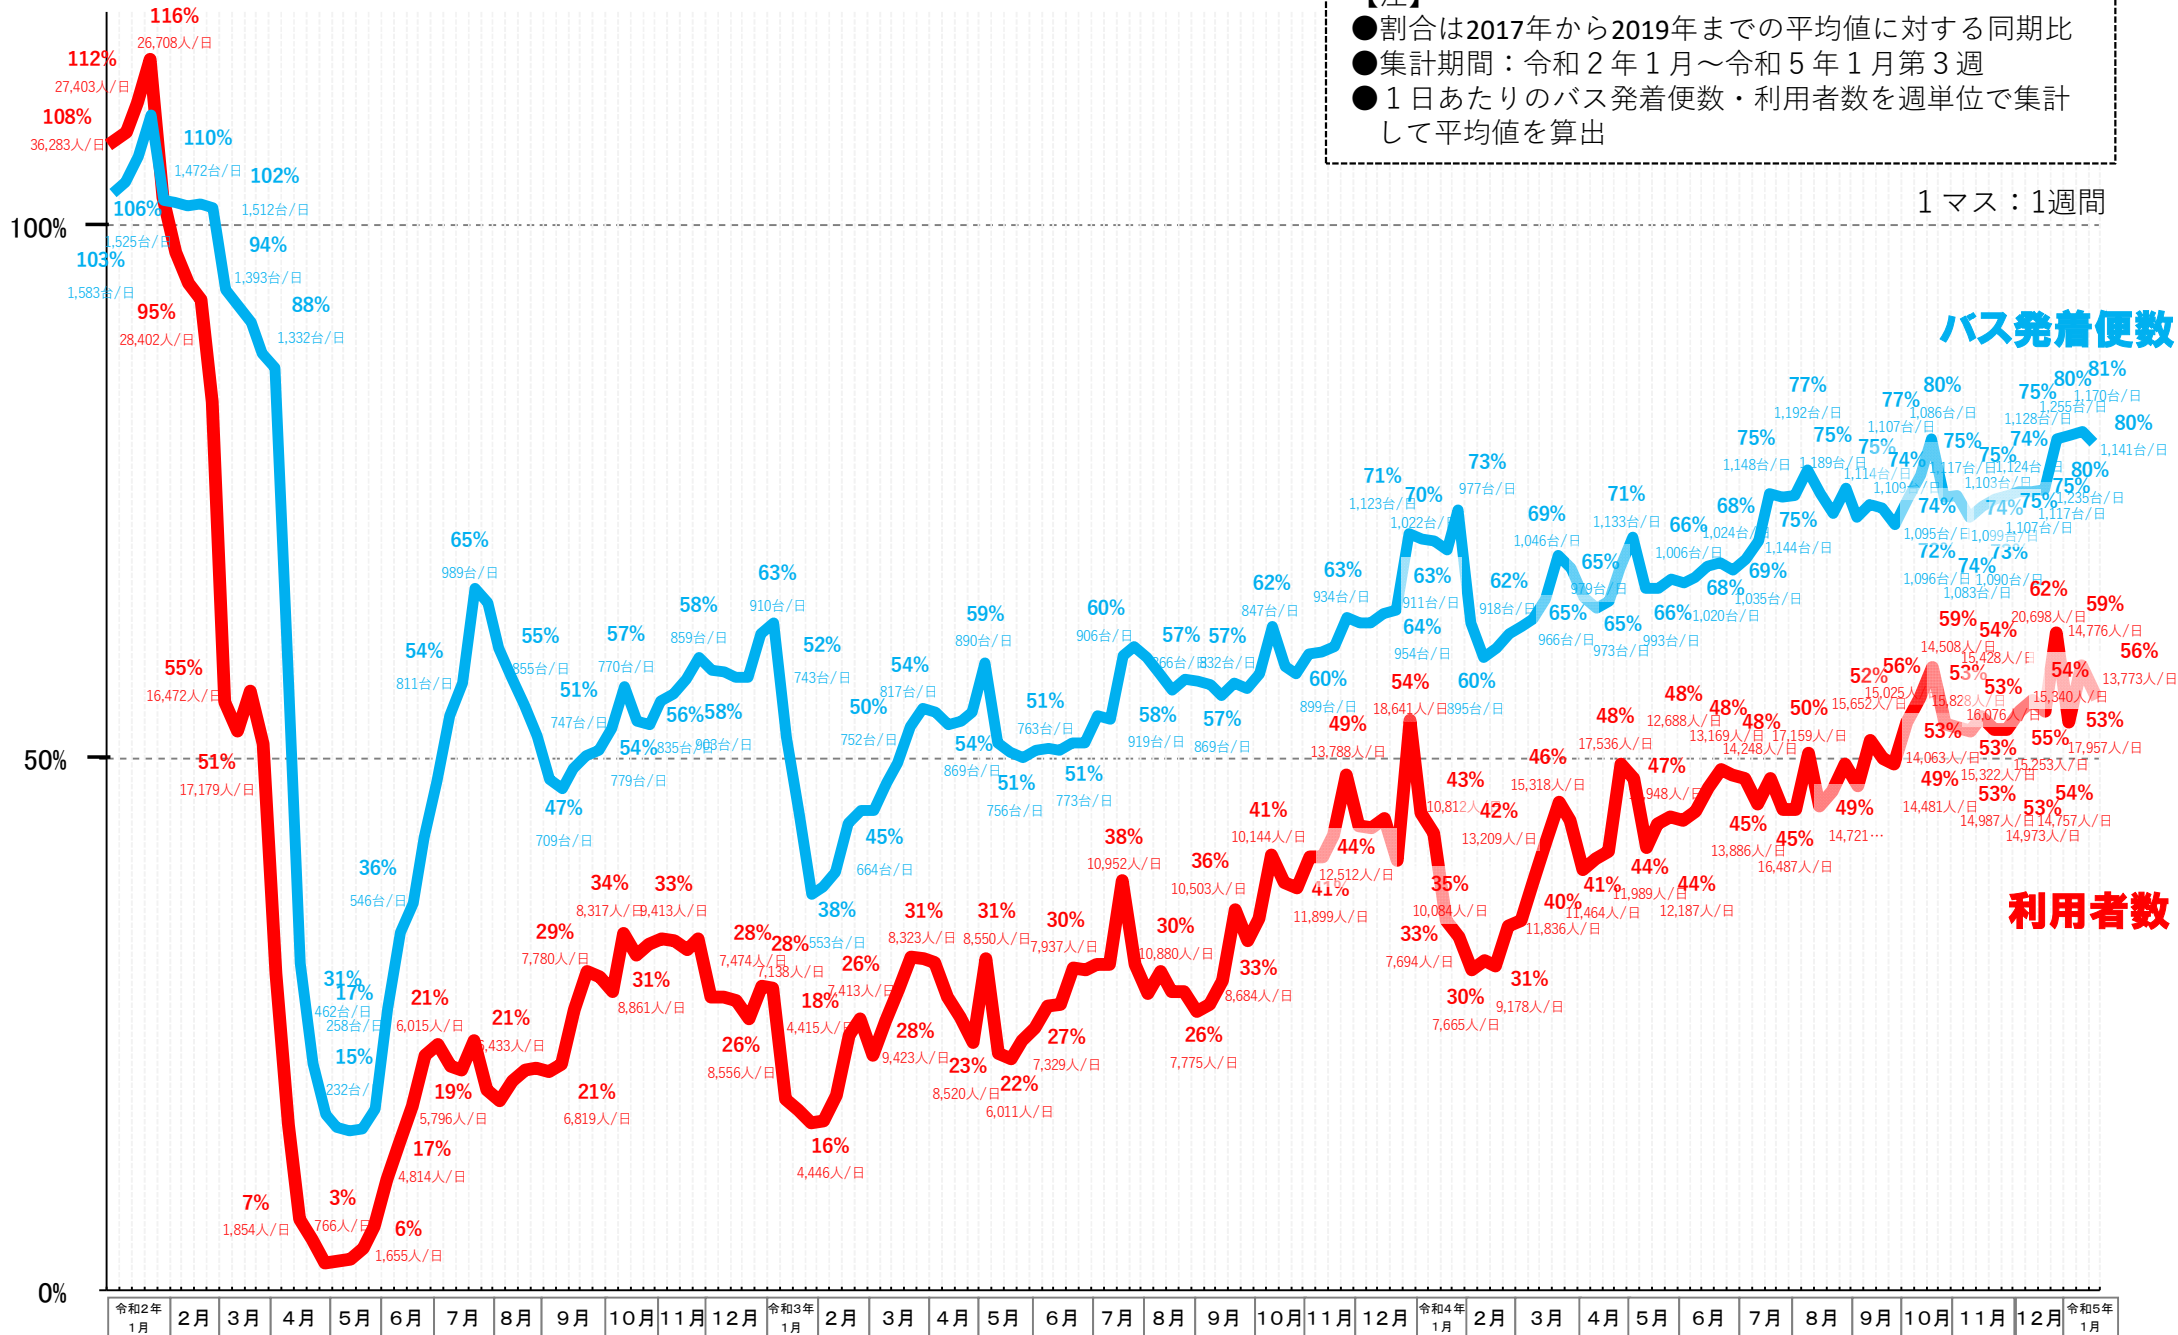

バスタ新宿 利用状況(各週平均値)

速報値

過去の平均に対する割合 [%]

【注】
●割合は2017年から2019年までの平均値に対する同期比
●集計期間：令和2年1月～令和5年1月第3週
●1日あたりのバス発着便数・利用者数を週単位で集計して平均値を算出

1マス：1週間

バス発着便数

利用者数