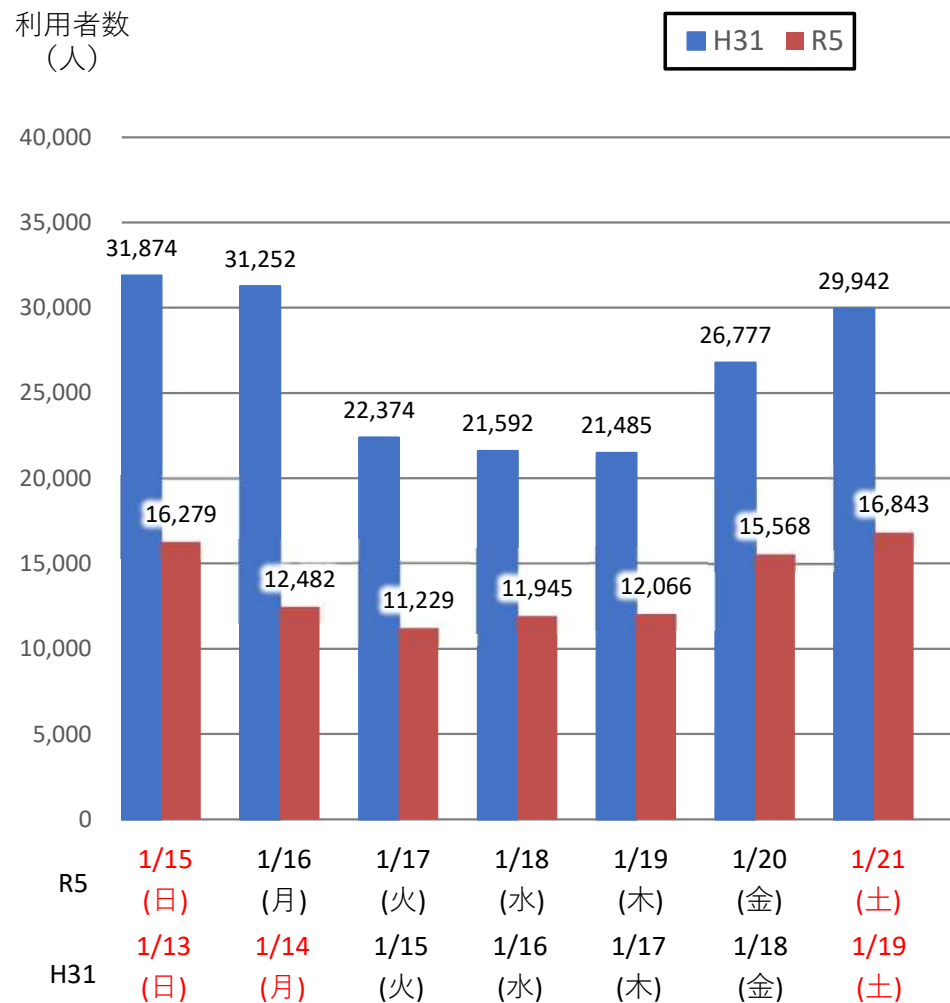

# バスタ新宿 利用状況(速報)

【対象期間】 令和5年1月15日[日]～令和5年1月21日[土]:7日間

※[比較対象] 平成31年1月13日[日]～平成31年1月19日[土]:7日間

## 利用者数