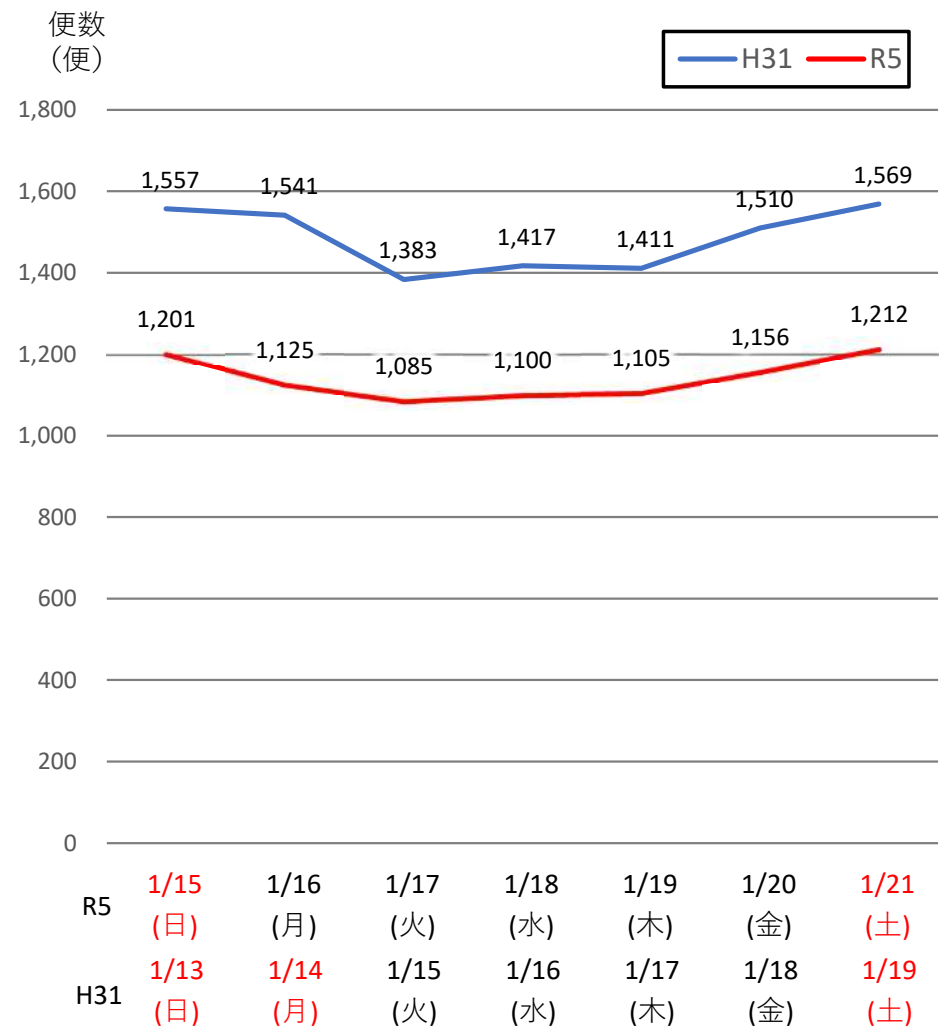

バスタ新宿 利用状況(速報)

【対象期間】 令和5年1月15日[日]～令和5年1月21日[土]:7日間

※[比較対象] 平成31年1月13日[日]～平成31年1月19日[土]:7日間

利用者数

便数