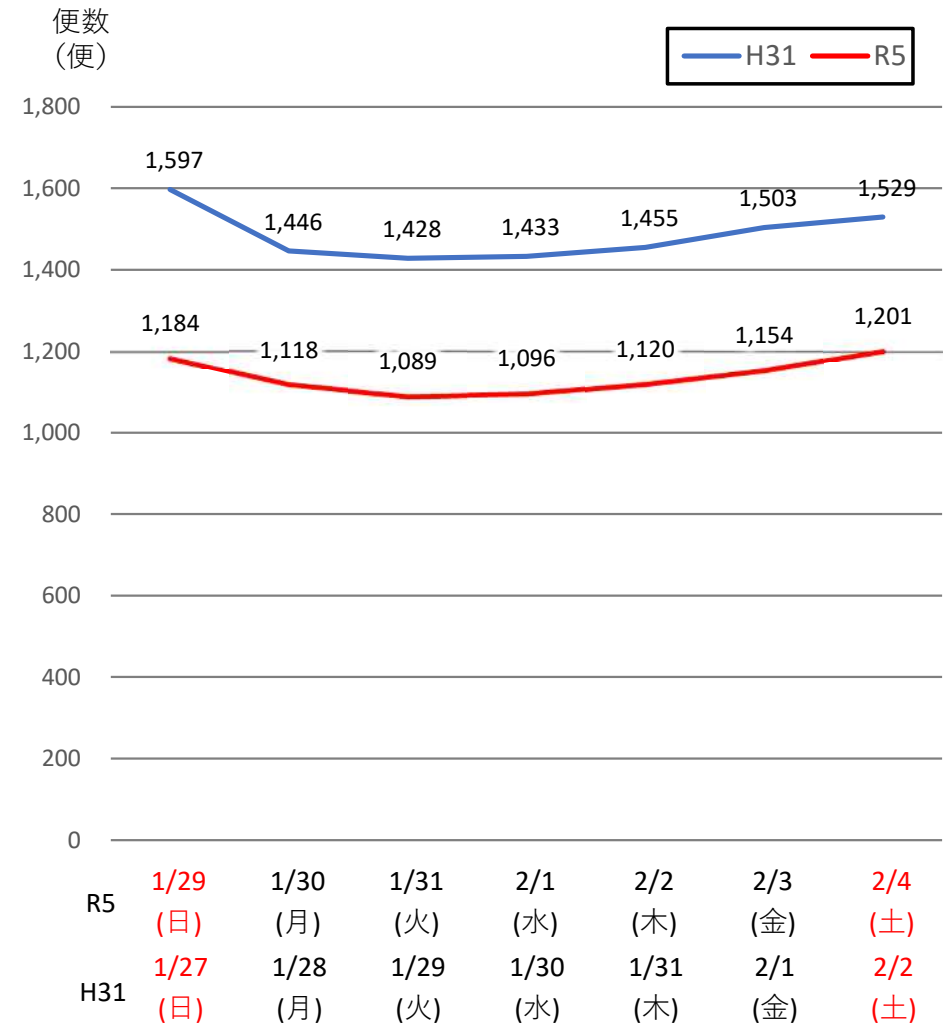

バスタ新宿 利用状況(速報)

【対象期間】 令和5年1月29日[日]～令和5年2月4日[土]:7日間

※[比較対象] 平成31年1月27日[日]～平成31年2月2日[土]:7日間

利用者数

便数

バスタ新宿 利用状況(各週平均値)

速報値

過去の平均に対する割合 [%]

【注】
 ●割合は2017年から2019年までの平均値に対する同期比
 ●集計期間：令和2年1月～令和5年2月第1週
 ●1日あたりのバス発着便数・利用者数を週単位で集計して平均値を算出

1マス：1週間

バス発着便数

利用者数