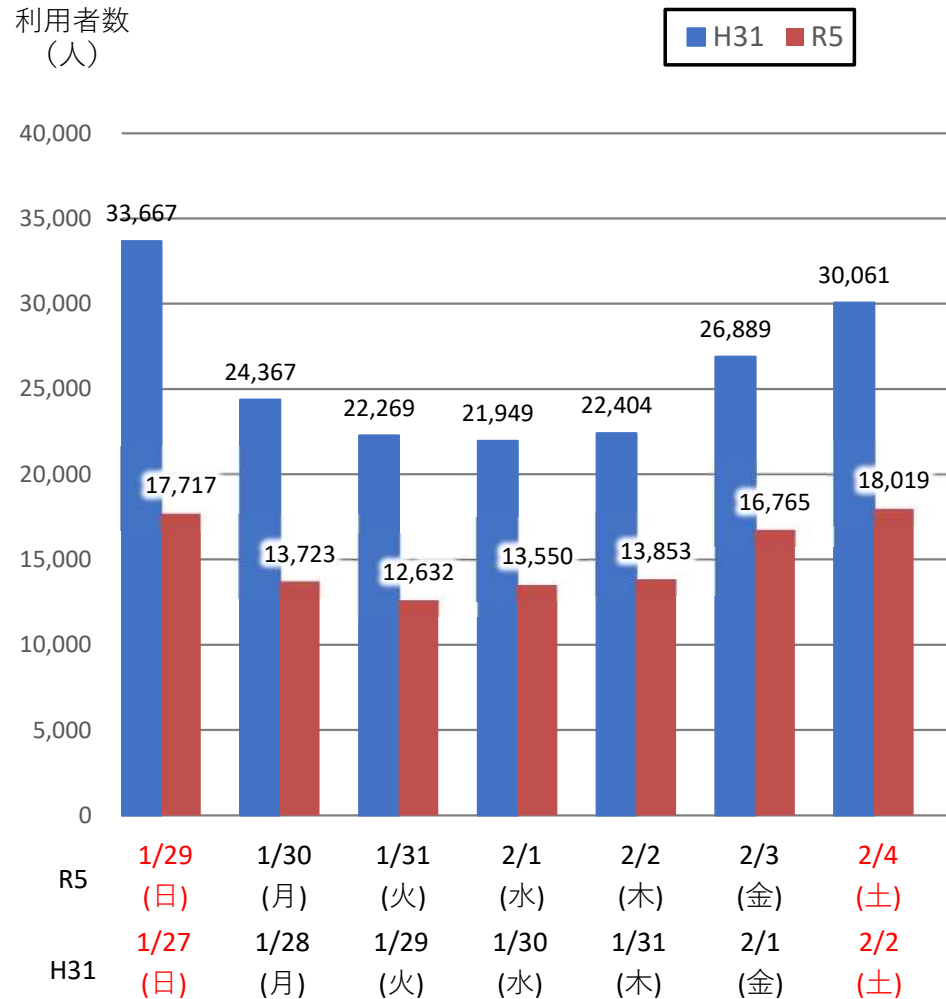

バスタ新宿 利用状況(速報)

【対象期間】 令和5年1月29日[日]～令和5年2月4日[土]:7日間

※[比較対象] 平成31年1月27日[日]～平成31年2月2日[土]:7日間

利用者数

便数

バスタ新宿 利用状況(各週平均値)

速報値

過去の平均に対する割合 [%]

【注】
 ●割合は2017年から2019年までの平均値に対する同期比
 ●集計期間：令和2年1月～令和5年2月第1週
 ●1日あたりのバス発着便数・利用者数を週単位で集計して平均値を算出

1マス：1週間

バス発着便数

利用者数