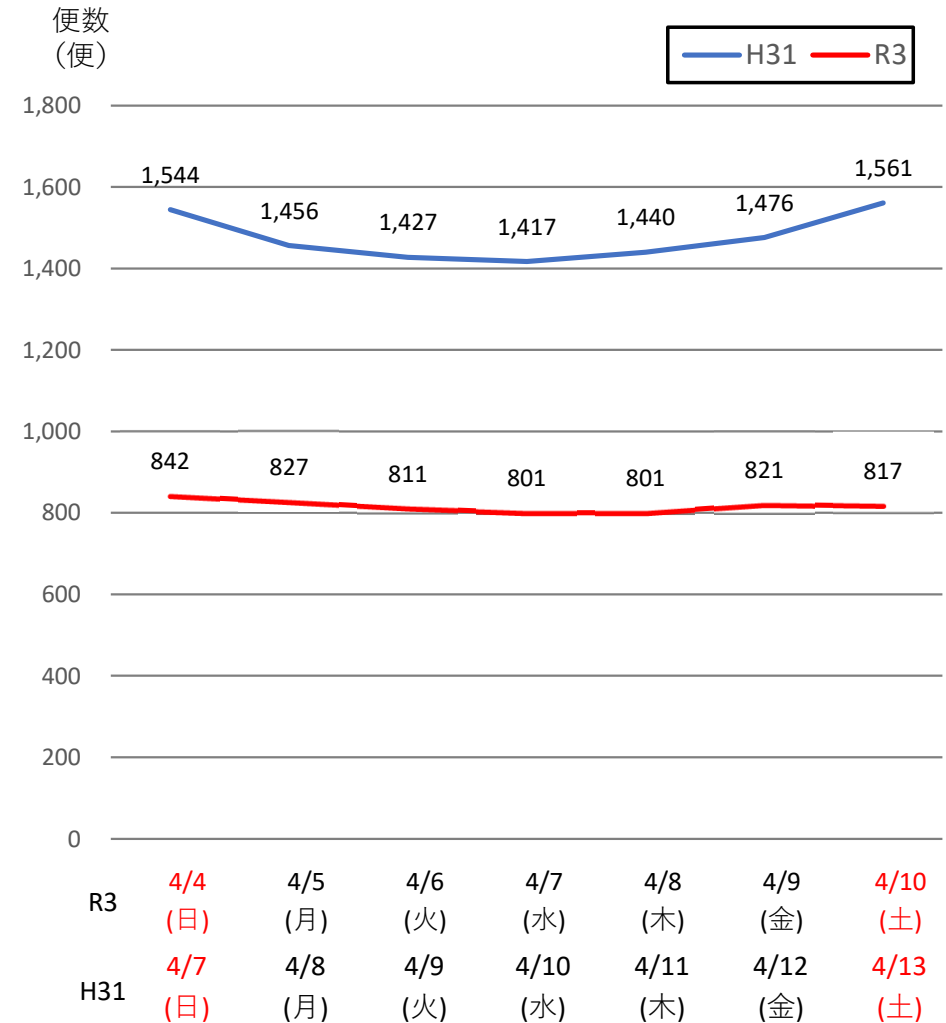

バスタ新宿 利用状況(速報)

【対象期間】 令和3年4月4日[日]～令和3年4月10日[土]:7日間

※[比較対象] 平成31年4月7日[日]～平成31年4月13日[土]:7日間

利用者数

便数

バスタ新宿 利用状況(各週平均値)

速報値

過去の平均に対する割合 [%]

【注】
 ●割合は2017年から2019年までの平均値に対する同期比
 ●集計期間：令和2年1月～令和3年4月第1週
 ●1日あたりのバス発着便数・利用者数を週単位で集計して平均値を算出

1マス：1週間