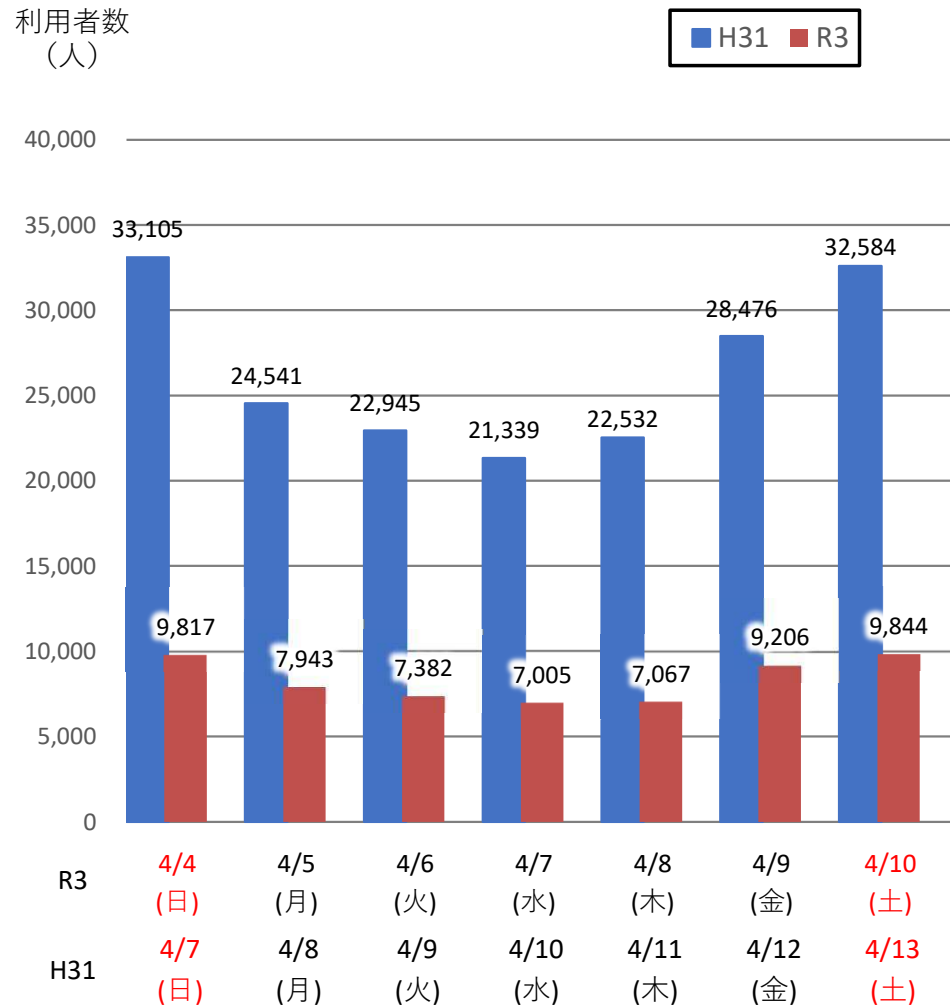

バスタ新宿 利用状況(速報)

【対象期間】 令和3年4月4日[日]～令和3年4月10日[土]:7日間

※[比較対象] 平成31年4月7日[日]～平成31年4月13日[土]:7日間

利用者数

便数

バスタ新宿 利用状況(各週平均値)

速報値

過去の平均に対する割合 [%]

【注】
 ●割合は2017年から2019年までの平均値に対する同期比
 ●集計期間：令和2年1月～令和3年4月第1週
 ●1日あたりのバス発着便数・利用者数を週単位で集計して平均値を算出

1マス：1週間