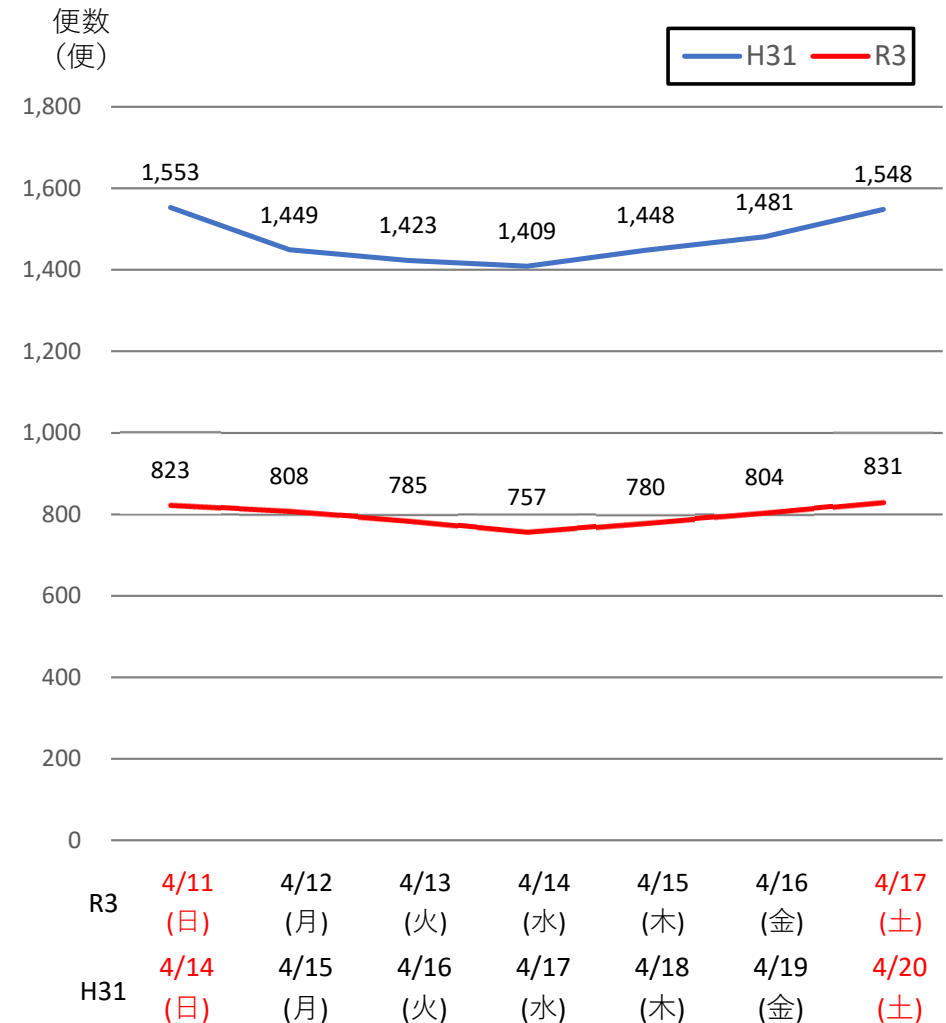

バスタ新宿 利用状況(速報)

【対象期間】 令和3年4月11日[日]～令和3年4月17日[土]:7日間

※[比較対象] 平成31年4月14日[日]～平成31年4月20日[土]:7日間

利用者数

便数

バスタ新宿 利用状況(各週平均値)

速報値

過去の平均に対する割合 [%]

【注】
 ●割合は2017年から2019年までの平均値に対する同期比
 ●集計期間：令和2年1月～令和3年4月第2週
 ●1日あたりのバス発着便数・利用者数を週単位で集計して平均値を算出

1マス；1週間

バス発着便数

利用者数