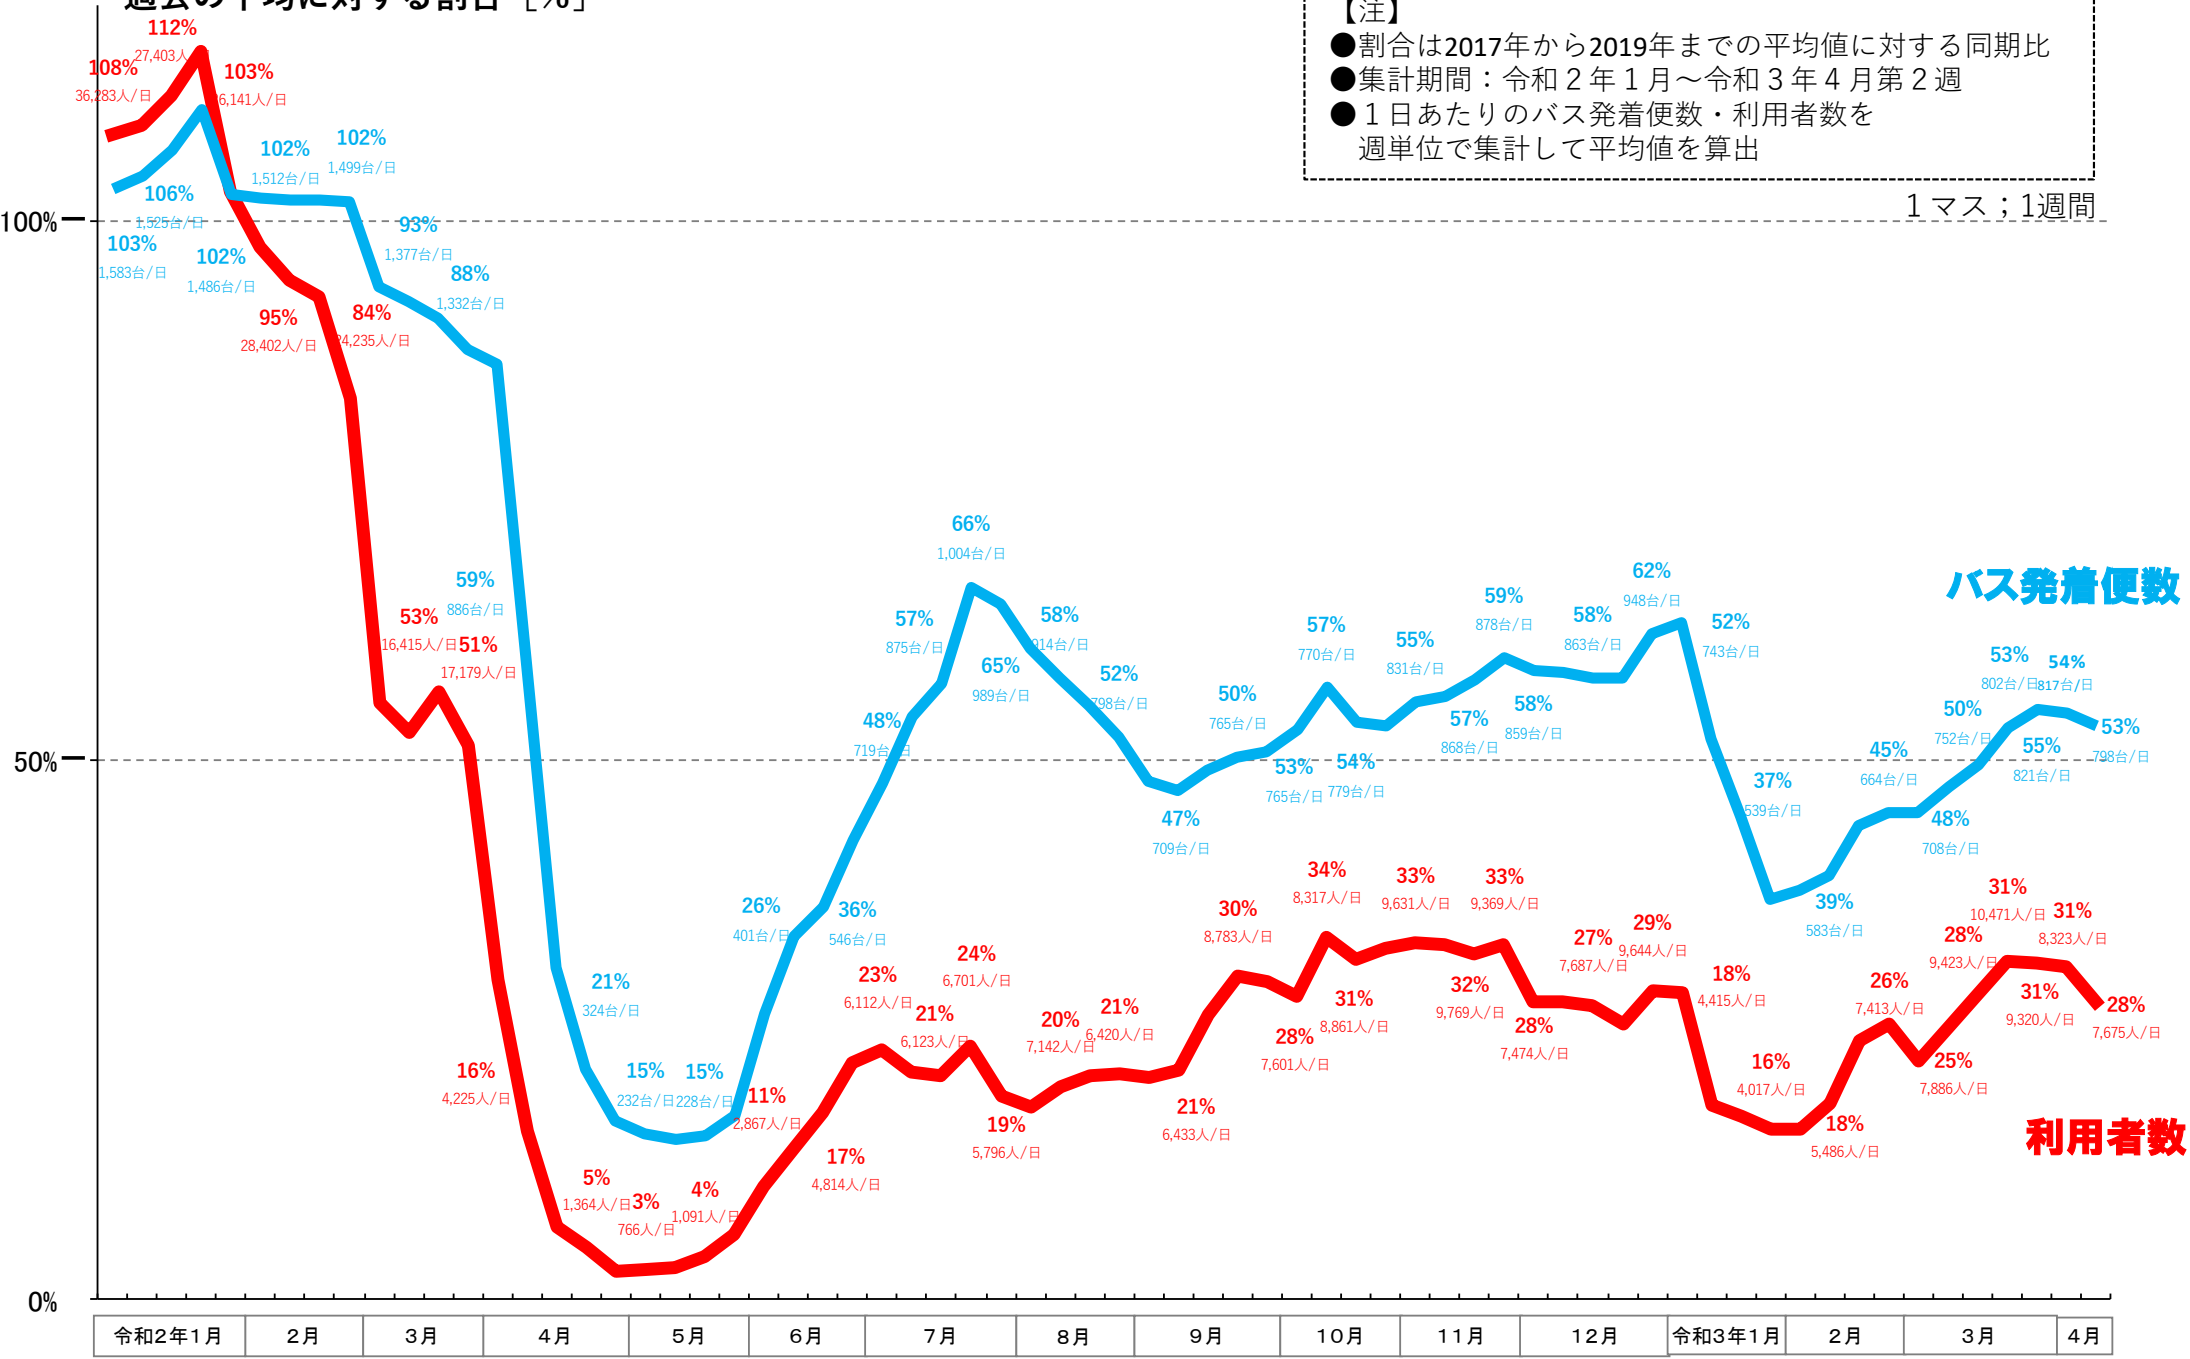

バスタ新宿 利用状況(速報)

【対象期間】 令和3年4月11日[日]～令和3年4月17日[土]:7日間

※[比較対象] 平成31年4月14日[日]～平成31年4月20日[土]:7日間

利用者数

便数

バスタ新宿 利用状況(各週平均値)

速報値

過去の平均に対する割合 [%]

【注】
 ●割合は2017年から2019年までの平均値に対する同期比
 ●集計期間：令和2年1月～令和3年4月第2週
 ●1日あたりのバス発着便数・利用者数を週単位で集計して平均値を算出

1マス；1週間

バス発着便数

利用者数