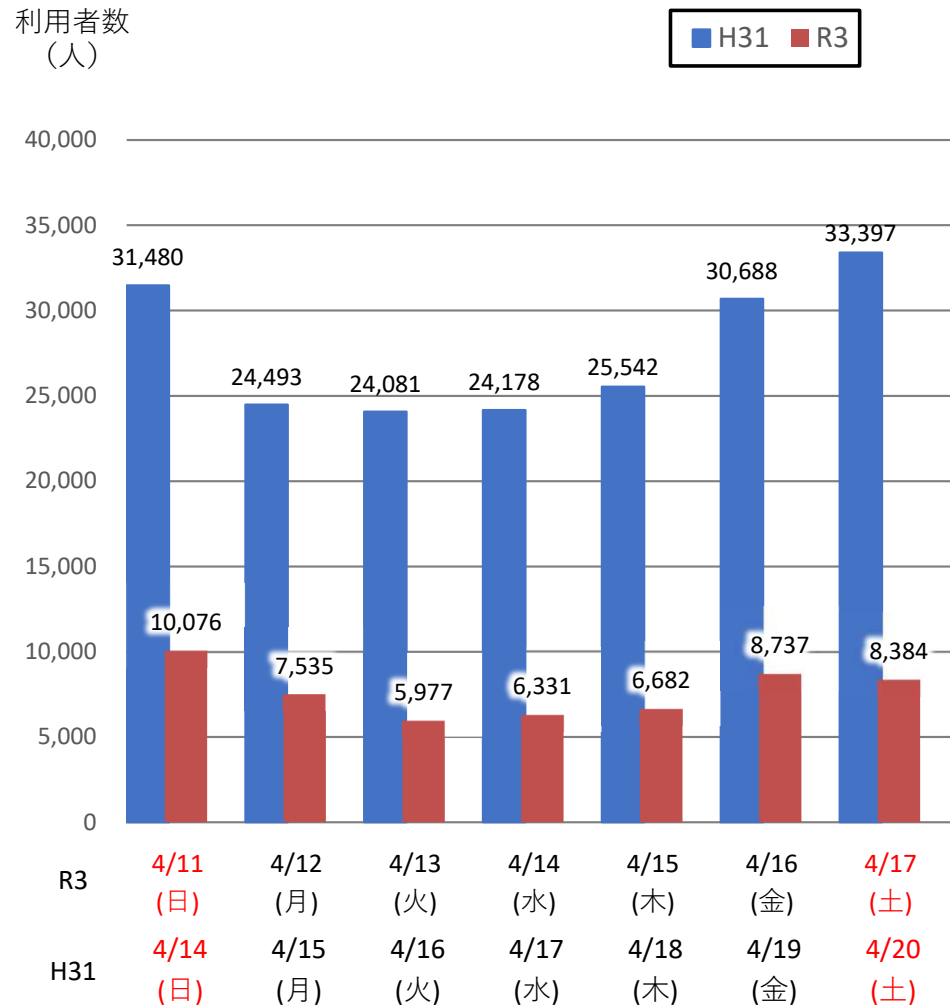

バスタ新宿 利用状況(速報)

【対象期間】 令和3年4月11日[日]～令和3年4月17日[土]:7日間

※[比較対象] 平成31年4月14日[日]～平成31年4月20日[土]:7日間

利用者数

便数

バスタ新宿 利用状況(各週平均値)

速報値

過去の平均に対する割合 [%]

【注】
 ●割合は2017年から2019年までの平均値に対する同期比
 ●集計期間：令和2年1月～令和3年4月第2週
 ●1日あたりのバス発着便数・利用者数を週単位で集計して平均値を算出

1マス；1週間

バス発着便数

利用者数