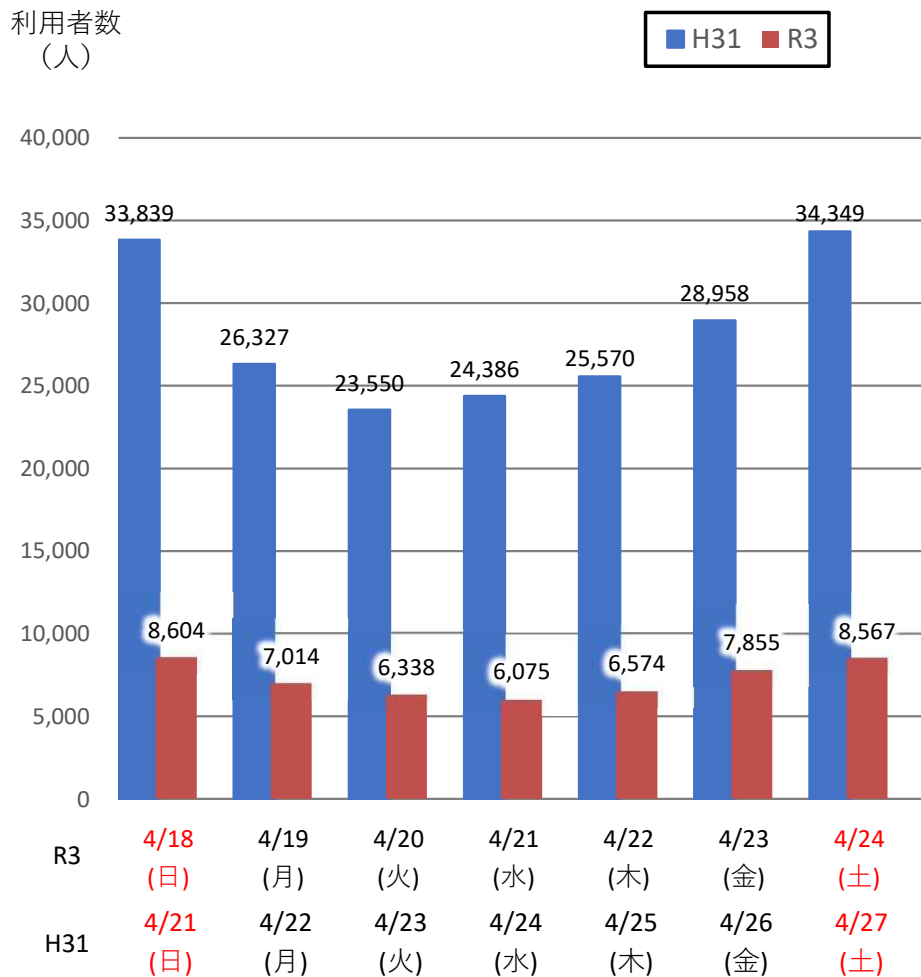

# バスタ新宿 利用状況(速報)

【対象期間】 令和3年4月18日[日]～令和3年4月24日[土]:7日間

※[比較対象] 平成31年4月21日[日]～平成31年4月27日[土]:7日間

## 利用者数