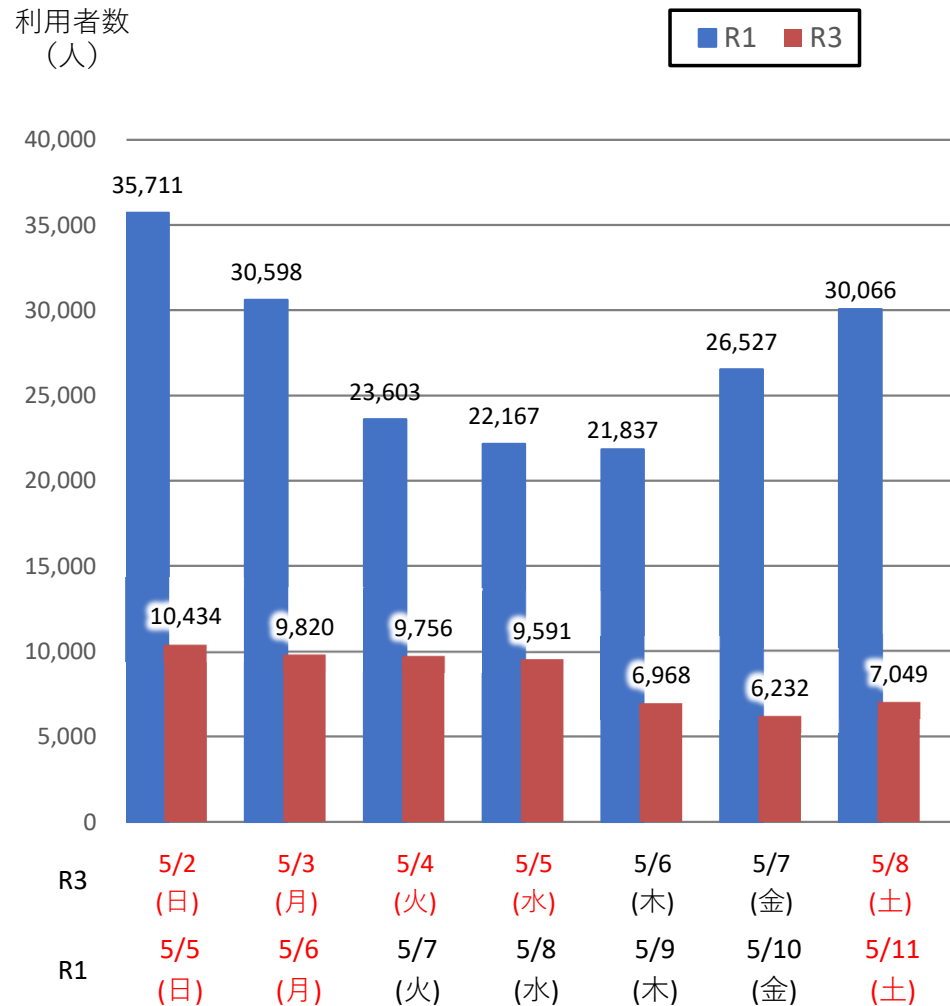

バスタ新宿 利用状況(速報)

【対象期間】 令和3年5月2日[日]～令和3年5月8日[土]:7日間

※[比較対象] 令和1年5月5日[日]～令和1年5月11日[土]:7日間

利用者数

便数

バスタ新宿 利用状況(各週平均値)

速報値

過去の平均に対する割合 [%]

【注】

- 割合は2017年から2019年までの平均値に対する同期比
- 集計期間：令和2年1月～令和3年5月第1週
- 1日あたりのバス発着便数・利用者数を週単位で集計して平均値を算出

1マス；1週間