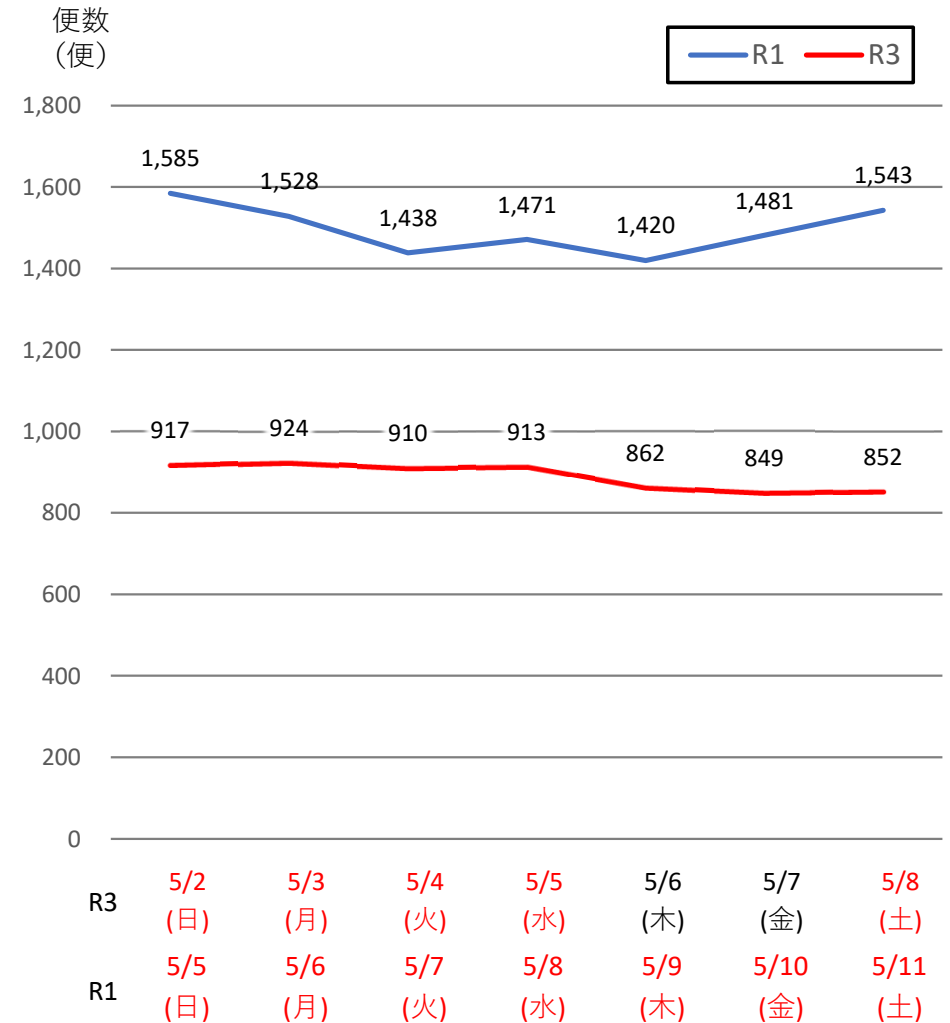

バスタ新宿 利用状況(速報)

【対象期間】 令和3年5月2日[日]～令和3年5月8日[土]:7日間

※[比較対象] 令和1年5月5日[日]～令和1年5月11日[土]:7日間

利用者数

便数

バスタ新宿 利用状況(各週平均値)

速報値

過去の平均に対する割合 [%]

【注】

- 割合は2017年から2019年までの平均値に対する同期比
- 集計期間：令和2年1月～令和3年5月第1週
- 1日あたりのバス発着便数・利用者数を週単位で集計して平均値を算出

1マス；1週間