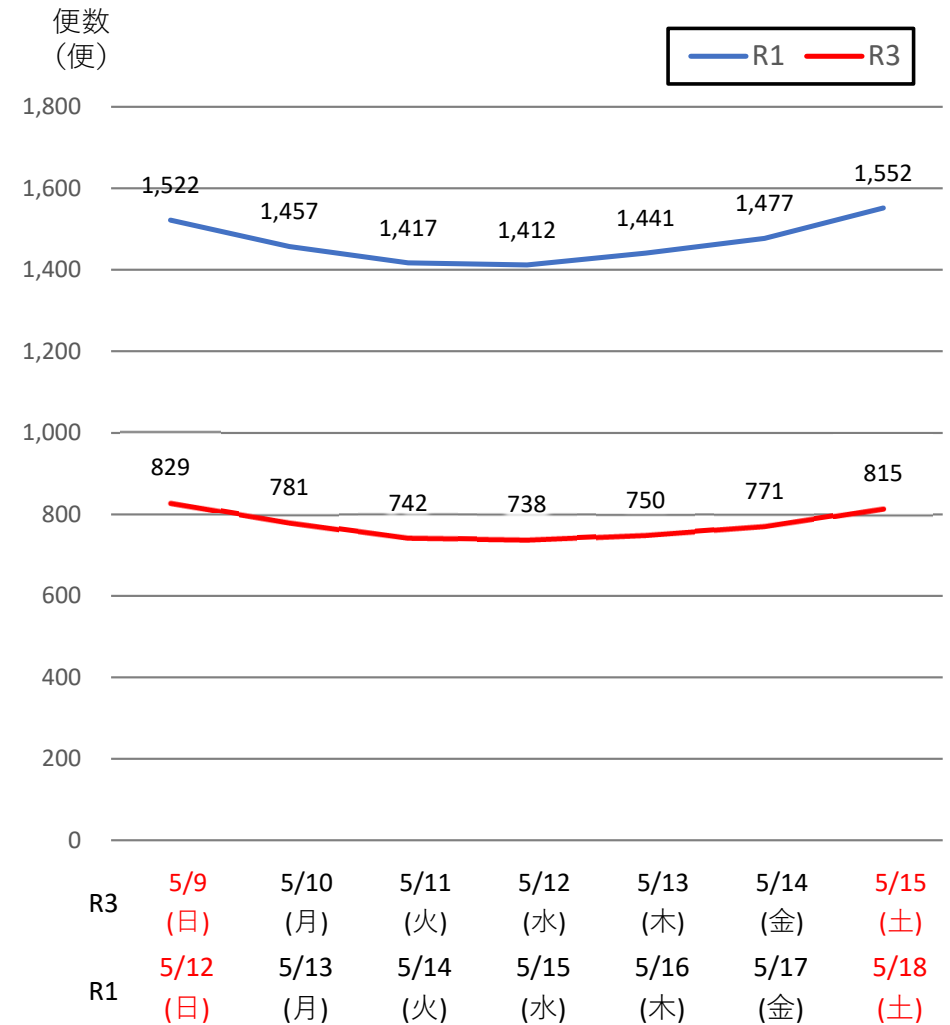

バスタ新宿 利用状況(速報)

【対象期間】 令和3年5月9日[日]～令和3年5月15日[土]:7日間

※[比較対象] 令和1年5月12日[日]～令和1年5月18日[土]:7日間

利用者数

便数

バスタ新宿 利用状況(各週平均値)

速報値

過去の平均に対する割合 [%]

【注】

- 割合は2017年から2019年までの平均値に対する同期比
- 集計期間：令和2年1月～令和3年5月第2週
- 1日あたりのバス発着便数・利用者数を週単位で集計して平均値を算出

1マス；1週間