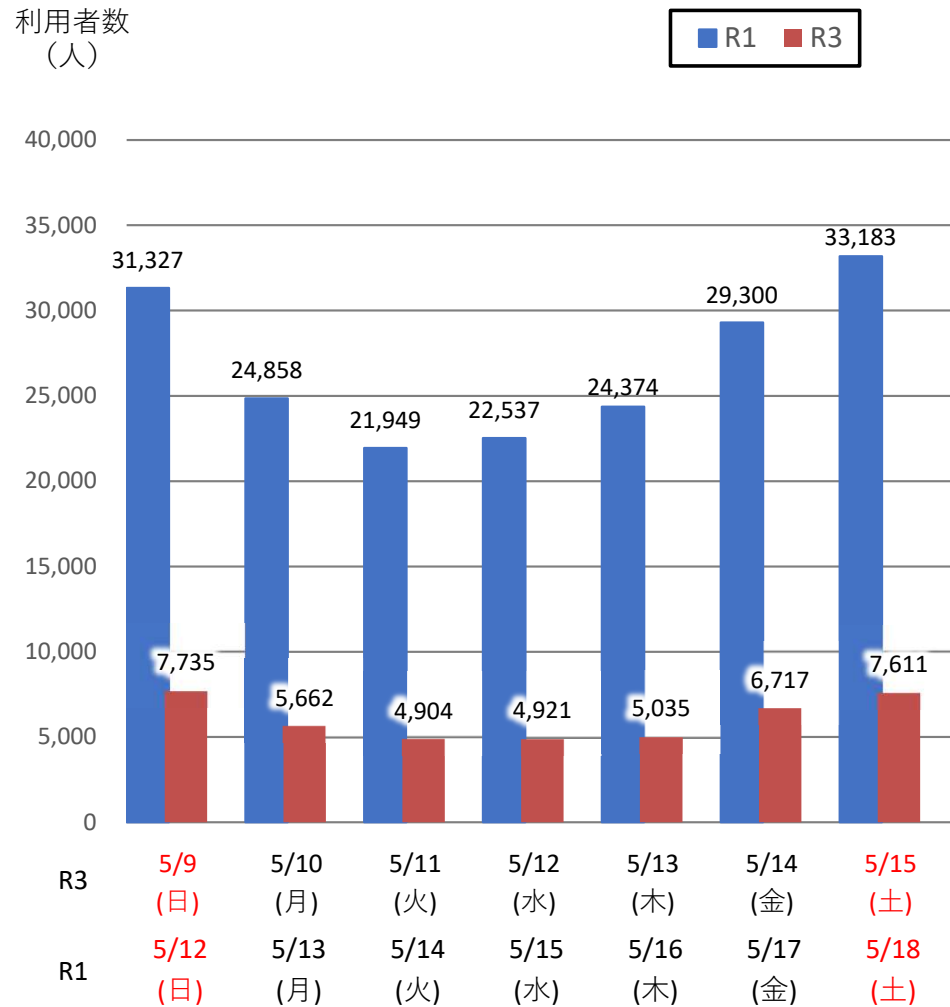

バスタ新宿 利用状況(速報)

【対象期間】 令和3年5月9日[日]～令和3年5月15日[土]:7日間

※[比較対象] 令和1年5月12日[日]～令和1年5月18日[土]:7日間

利用者数

便数

バスタ新宿 利用状況(各週平均値)

速報値

過去の平均に対する割合 [%]

【注】

- 割合は2017年から2019年までの平均値に対する同期比
- 集計期間：令和2年1月～令和3年5月第2週
- 1日あたりのバス発着便数・利用者数を週単位で集計して平均値を算出

1マス；1週間