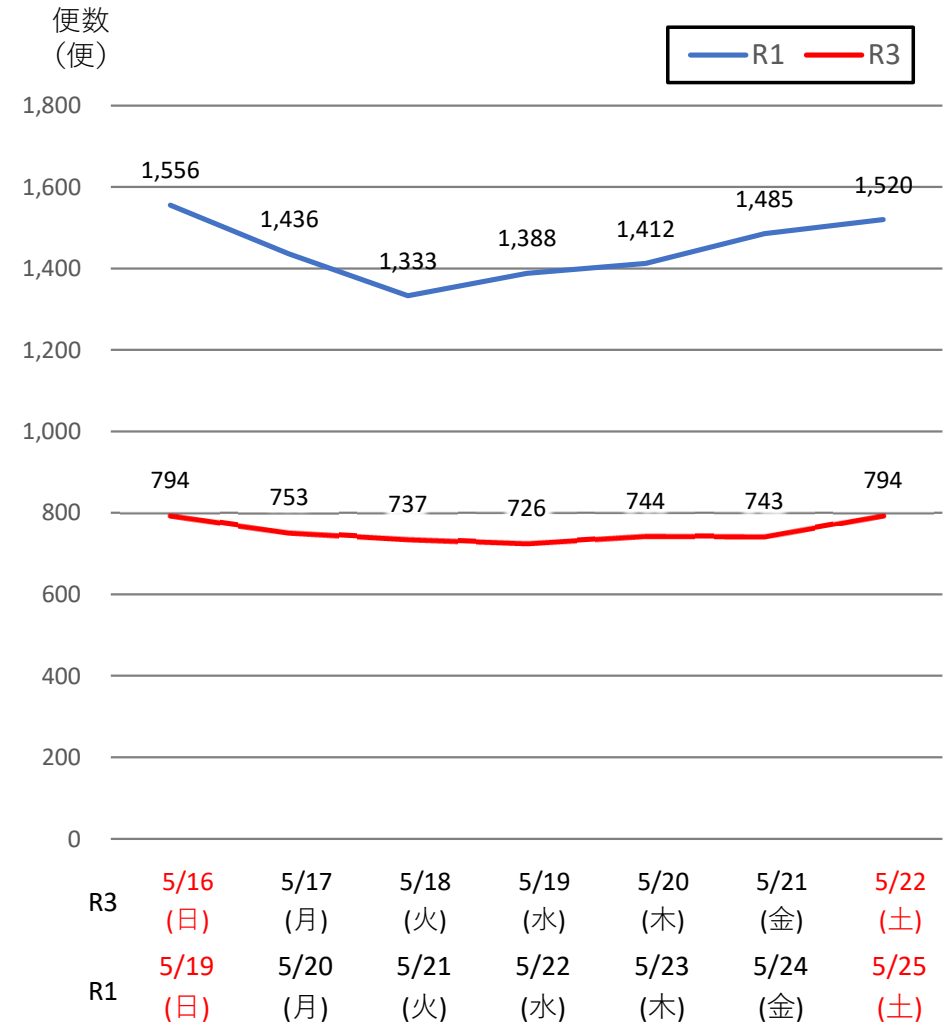

バスタ新宿 利用状況(速報)

【対象期間】 令和3年5月16日[日]～令和3年5月22日[土]:7日間

※[比較対象] 令和1年5月19日[日]～令和1年5月25日[土]:7日間

利用者数

便数

バスタ新宿 利用状況(各週平均値)

速報値

過去の平均に対する割合 [%]

【注】
 ●割合は2017年から2019年までの平均値に対する同期比
 ●集計期間：令和2年1月～令和3年5月第3週
 ●1日あたりのバス発着便数・利用者数を週単位で集計して平均値を算出

1マス：1週間