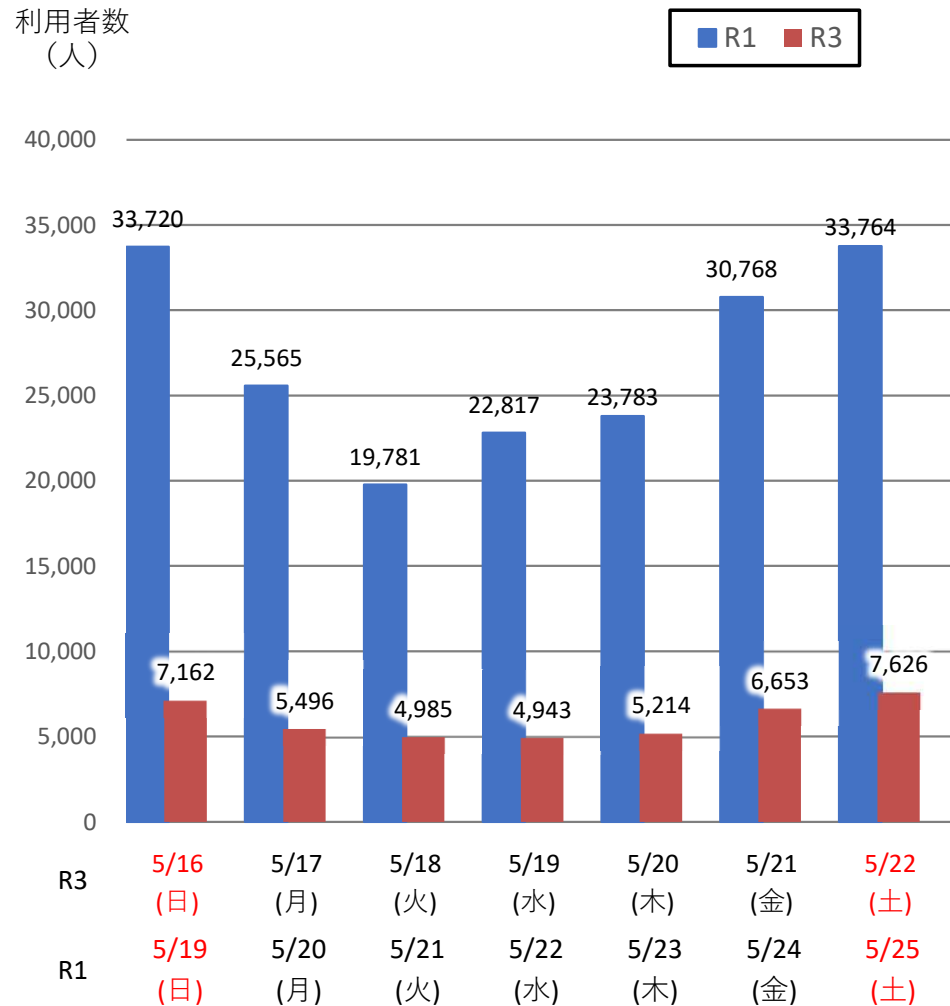

バスタ新宿 利用状況(速報)

【対象期間】 令和3年5月16日[日]～令和3年5月22日[土]:7日間

※[比較対象] 令和1年5月19日[日]～令和1年5月25日[土]:7日間

利用者数

便数

バスタ新宿 利用状況(各週平均値)

速報値

過去の平均に対する割合 [%]

【注】
 ●割合は2017年から2019年までの平均値に対する同期比
 ●集計期間：令和2年1月～令和3年5月第3週
 ●1日あたりのバス発着便数・利用者数を週単位で集計して平均値を算出

1マス：1週間