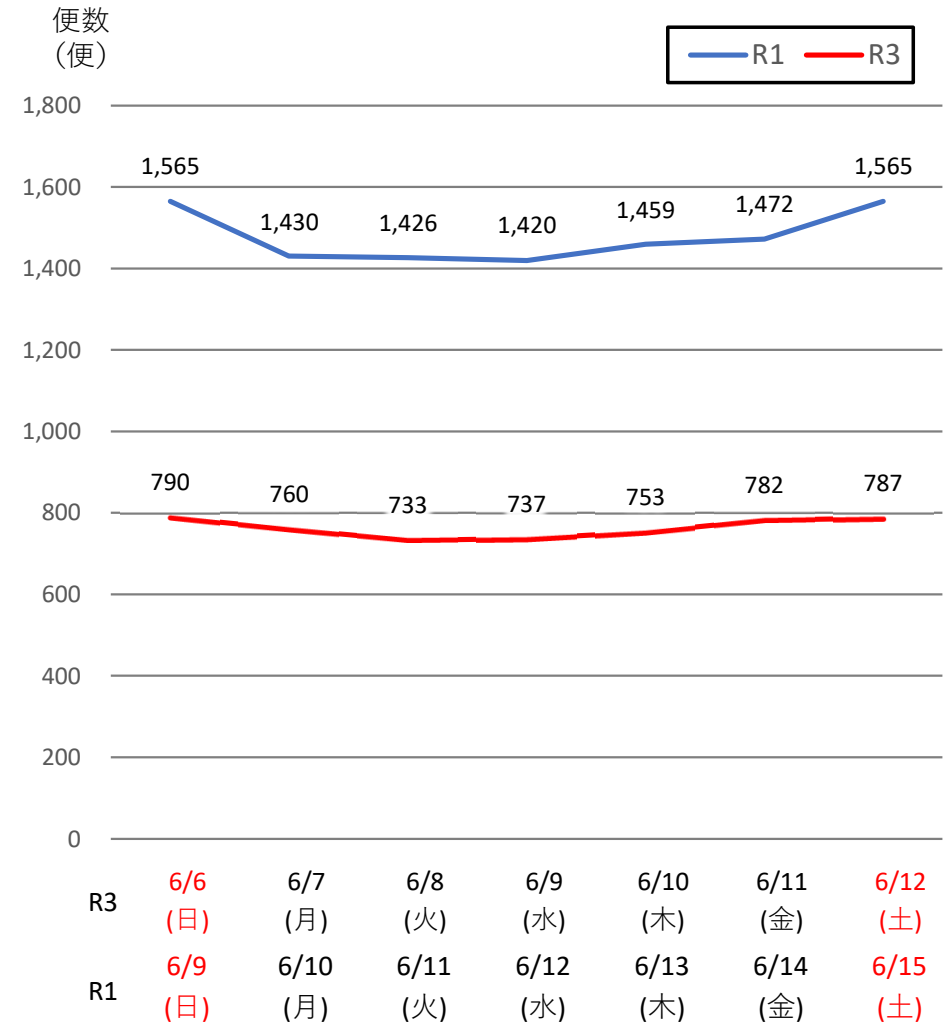

バスタ新宿 利用状況(速報)

【対象期間】 令和3年6月6日[日]～令和3年6月12日[土]:7日間

※[比較対象] 令和1年6月9日[日]～令和1年6月15日[土]:7日間

利用者数

便数

バスタ新宿 利用状況(各週平均値)

速報値

過去の平均に対する割合 [%]

【注】

- 割合は2017年から2019年までの平均値に対する同期比
- 集計期間：令和2年1月～令和3年6月第2週
- 1日あたりのバス発着便数・利用者数を週単位で集計して平均値を算出

1マス：1週間