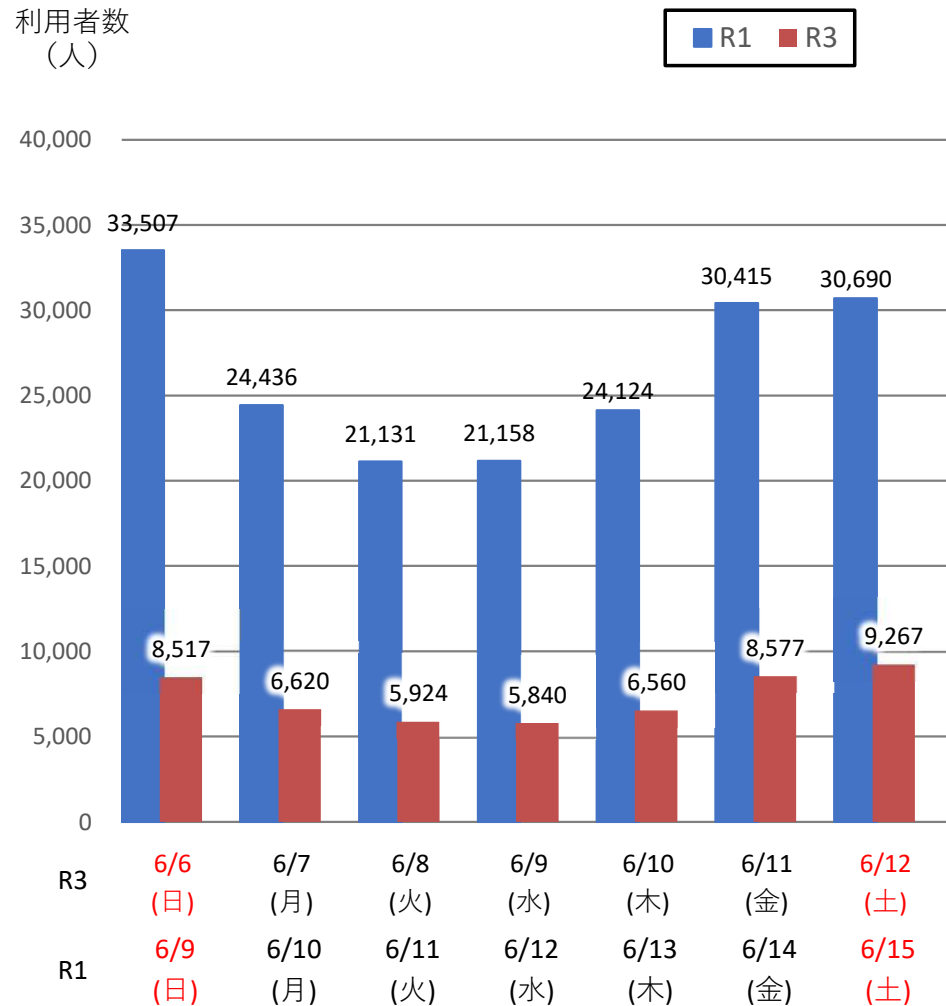

バスタ新宿 利用状況(速報)

【対象期間】 令和3年6月6日[日]～令和3年6月12日[土]:7日間

※[比較対象] 令和1年6月9日[日]～令和1年6月15日[土]:7日間

利用者数

便数

バスタ新宿 利用状況(各週平均値)

速報値

過去の平均に対する割合 [%]

【注】

- 割合は2017年から2019年までの平均値に対する同期比
- 集計期間：令和2年1月～令和3年6月第2週
- 1日あたりのバス発着便数・利用者数を週単位で集計して平均値を算出

1マス：1週間