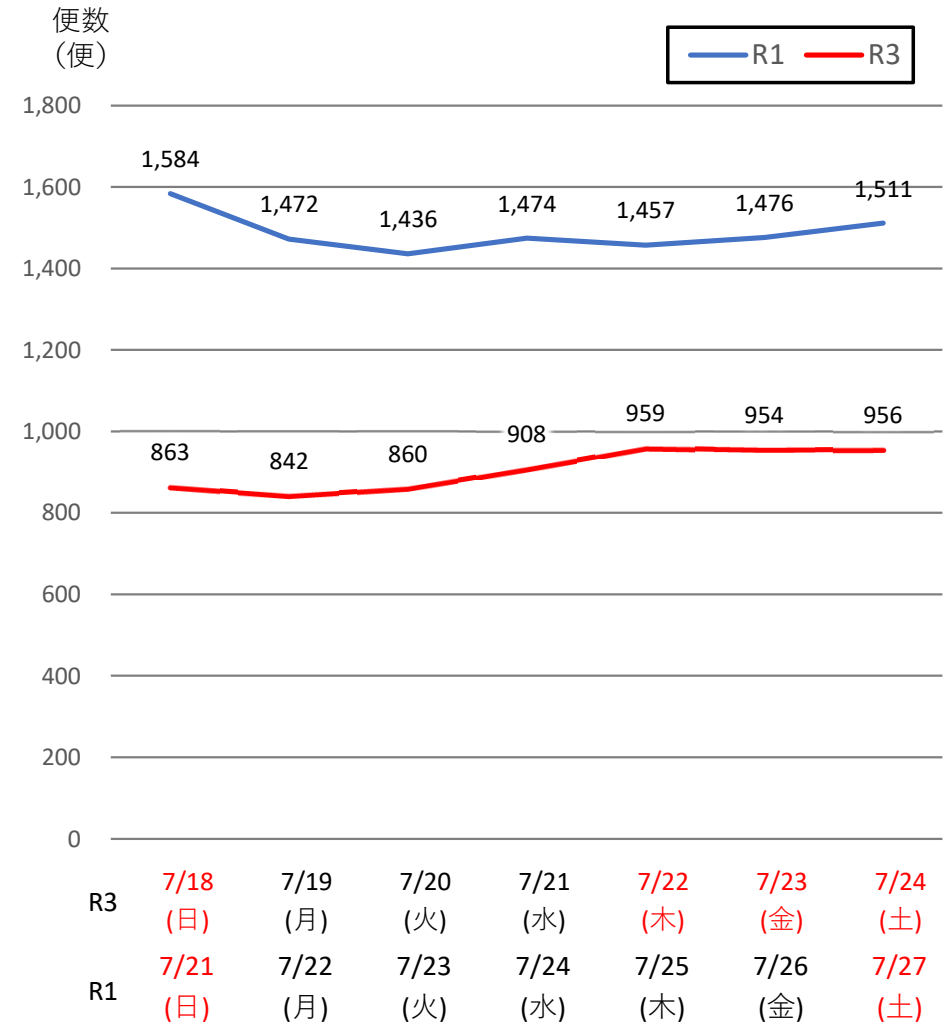

バスタ新宿 利用状況(速報)

【対象期間】 令和3年7月18日[日]～令和3年7月24日[土]:7日間

※[比較対象] 令和1年7月21日[日]～令和1年7月27日[土]:7日間

利用者数

便数

バスタ新宿 利用状況(各週平均値)

速報値

過去の平均に対する割合 [%]

【注】
 ●割合は2017年から2019年までの平均値に対する同期比
 ●集計期間：令和2年1月～令和3年7月第3週
 ●1日あたりのバス発着便数・利用者数を週単位で集計して平均値を算出

1マス：1週間