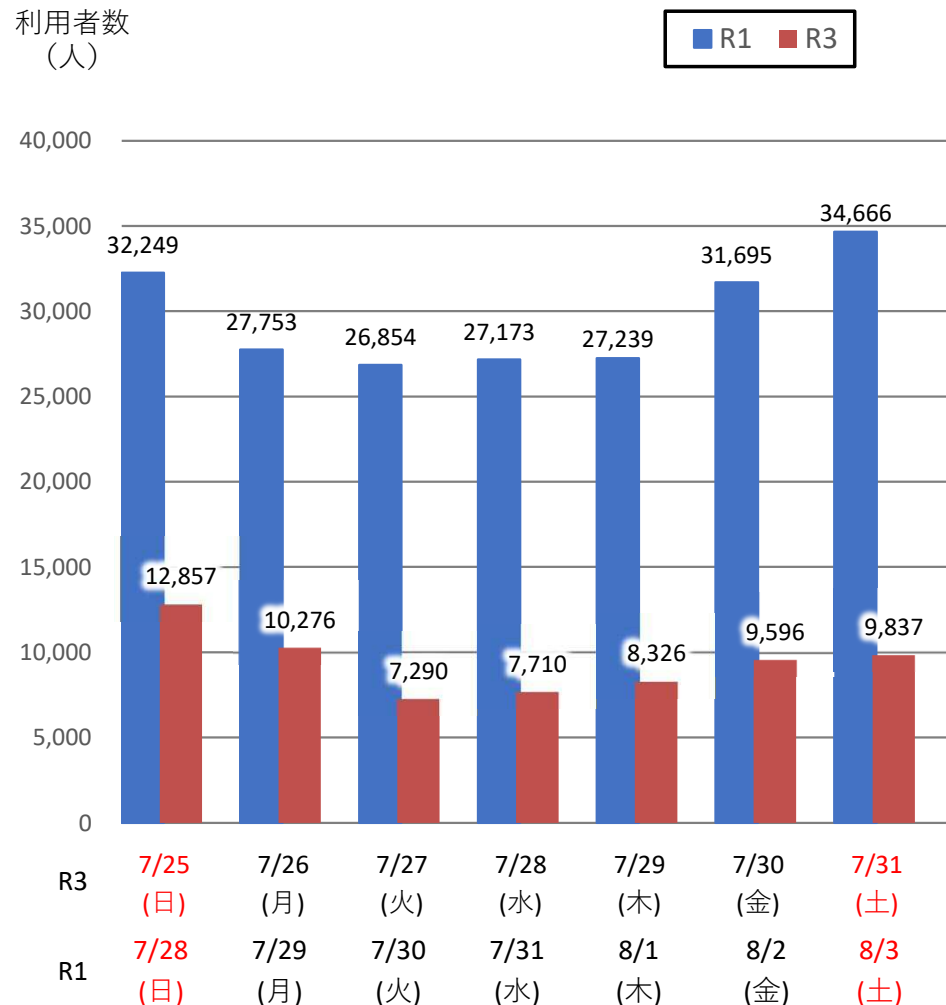

バスタ新宿 利用状況(速報)

【対象期間】 令和3年7月25日[日]～令和3年7月31日[土]:7日間

※[比較対象] 令和1年7月28日[日]～令和1年8月3日[土]:7日間

利用者数

便数

バスタ新宿 利用状況(各週平均値)

速報値

過去の平均に対する割合 [%]

【注】

- 割合は2017年から2019年までの平均値に対する同期比
- 集計期間：令和2年1月～令和3年7月第4週
- 1日あたりのバス発着便数・利用者数を週単位で集計して平均値を算出

1マス：1週間