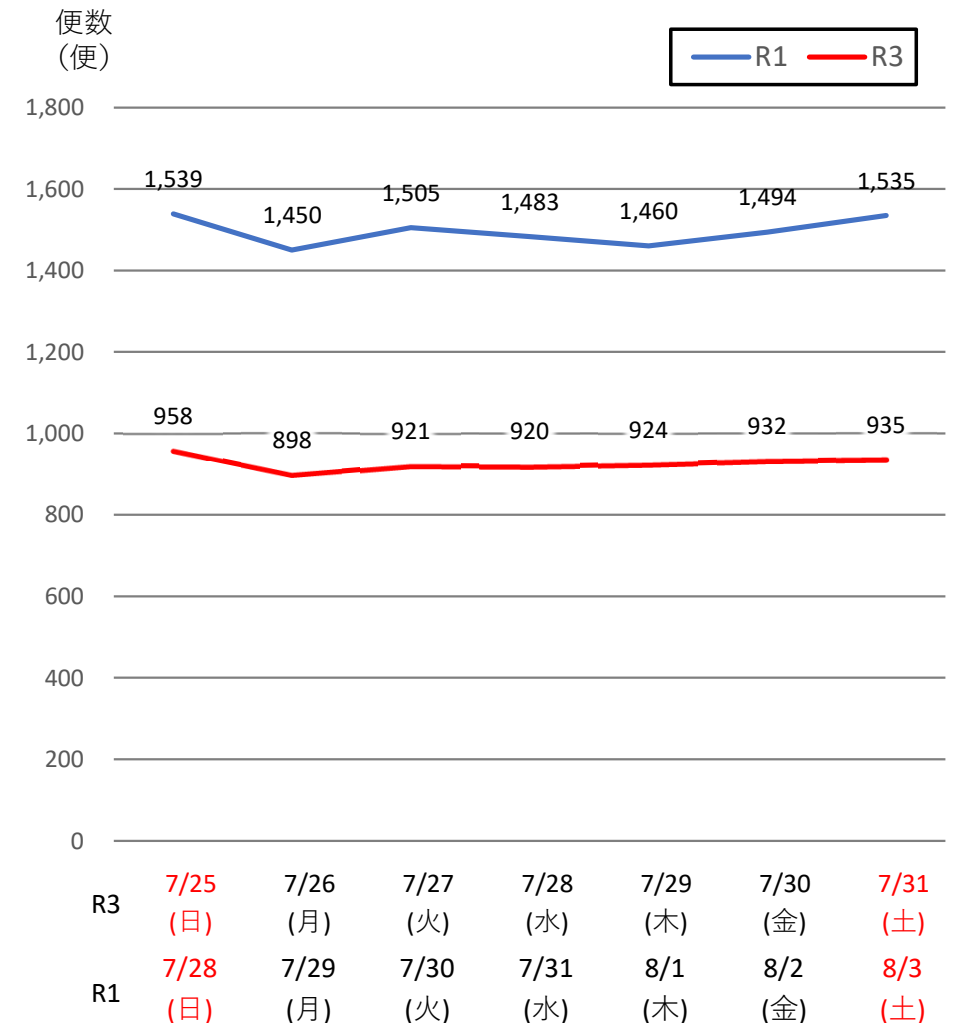

バスタ新宿 利用状況(速報)

【対象期間】 令和3年7月25日[日]～令和3年7月31日[土]:7日間

※[比較対象] 令和1年7月28日[日]～令和1年8月3日[土]:7日間

利用者数

便数

バスタ新宿 利用状況(各週平均値)

速報値

過去の平均に対する割合 [%]

【注】

- 割合は2017年から2019年までの平均値に対する同期比
- 集計期間：令和2年1月～令和3年7月第4週
- 1日あたりのバス発着便数・利用者数を週単位で集計して平均値を算出

1マス：1週間