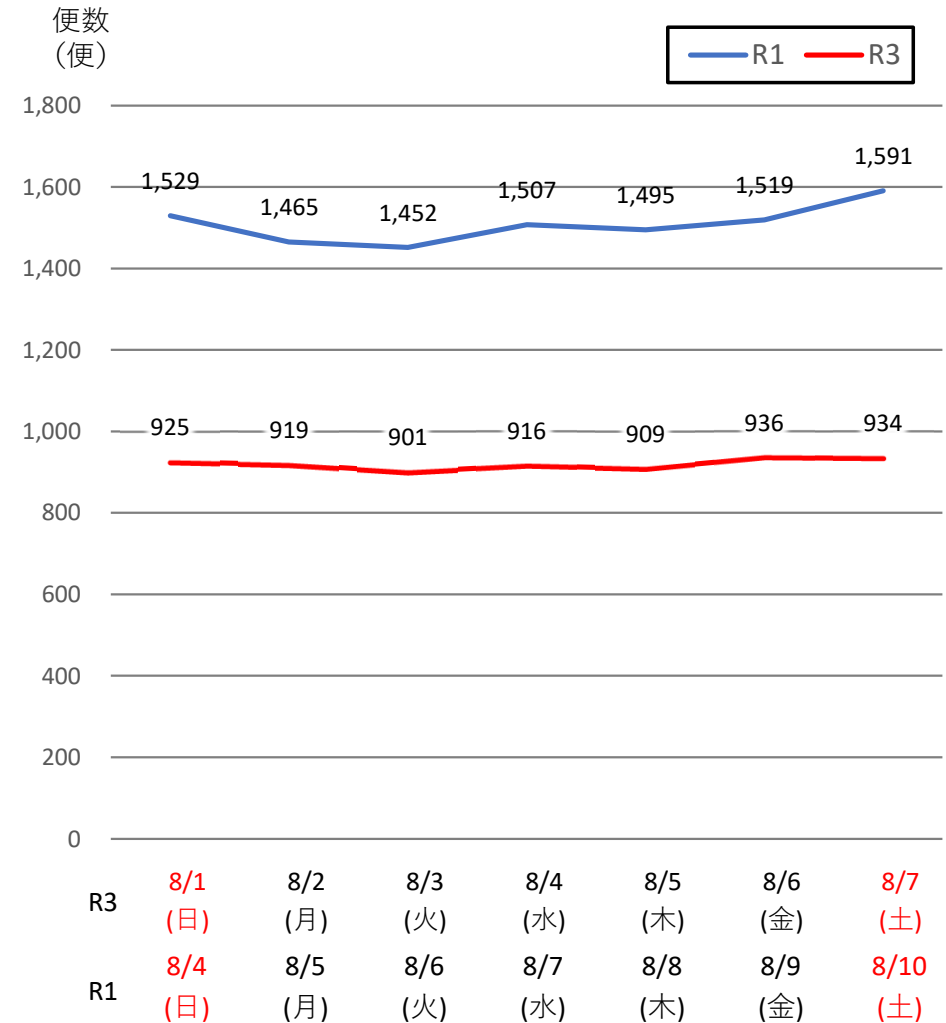

バスタ新宿 利用状況(速報)

【対象期間】 令和3年8月1日[日]～令和3年8月7日[土]:7日間

※[比較対象] 令和1年8月4日[日]～令和1年8月10日[土]:7日間

利用者数

便数

バスタ新宿 利用状況(各週平均値)

速報値

過去の平均に対する割合 [%]

【注】
 ●割合は2017年から2019年までの平均値に対する同期比
 ●集計期間：令和2年1月～令和3年8月第1週
 ●1日あたりのバス発着便数・利用者数を週単位で集計して平均値を算出

1マス：1週間

バス発着便数

利用者数