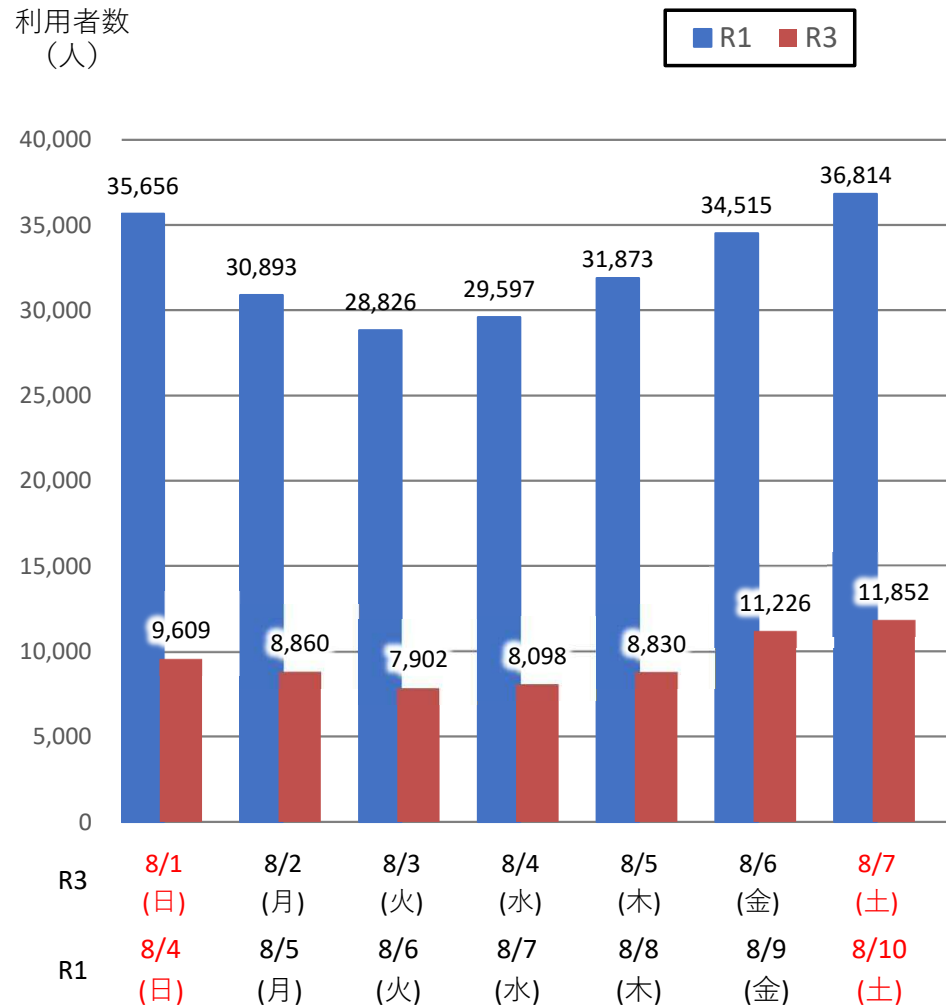

バスタ新宿 利用状況(速報)

【対象期間】 令和3年8月1日[日]～令和3年8月7日[土]:7日間

※[比較対象] 令和1年8月4日[日]～令和1年8月10日[土]:7日間

利用者数

便数

バスタ新宿 利用状況(各週平均値)

速報値

過去の平均に対する割合 [%]

【注】
 ●割合は2017年から2019年までの平均値に対する同期比
 ●集計期間：令和2年1月～令和3年8月第1週
 ●1日あたりのバス発着便数・利用者数を週単位で集計して平均値を算出

1マス：1週間

バス発着便数

利用者数