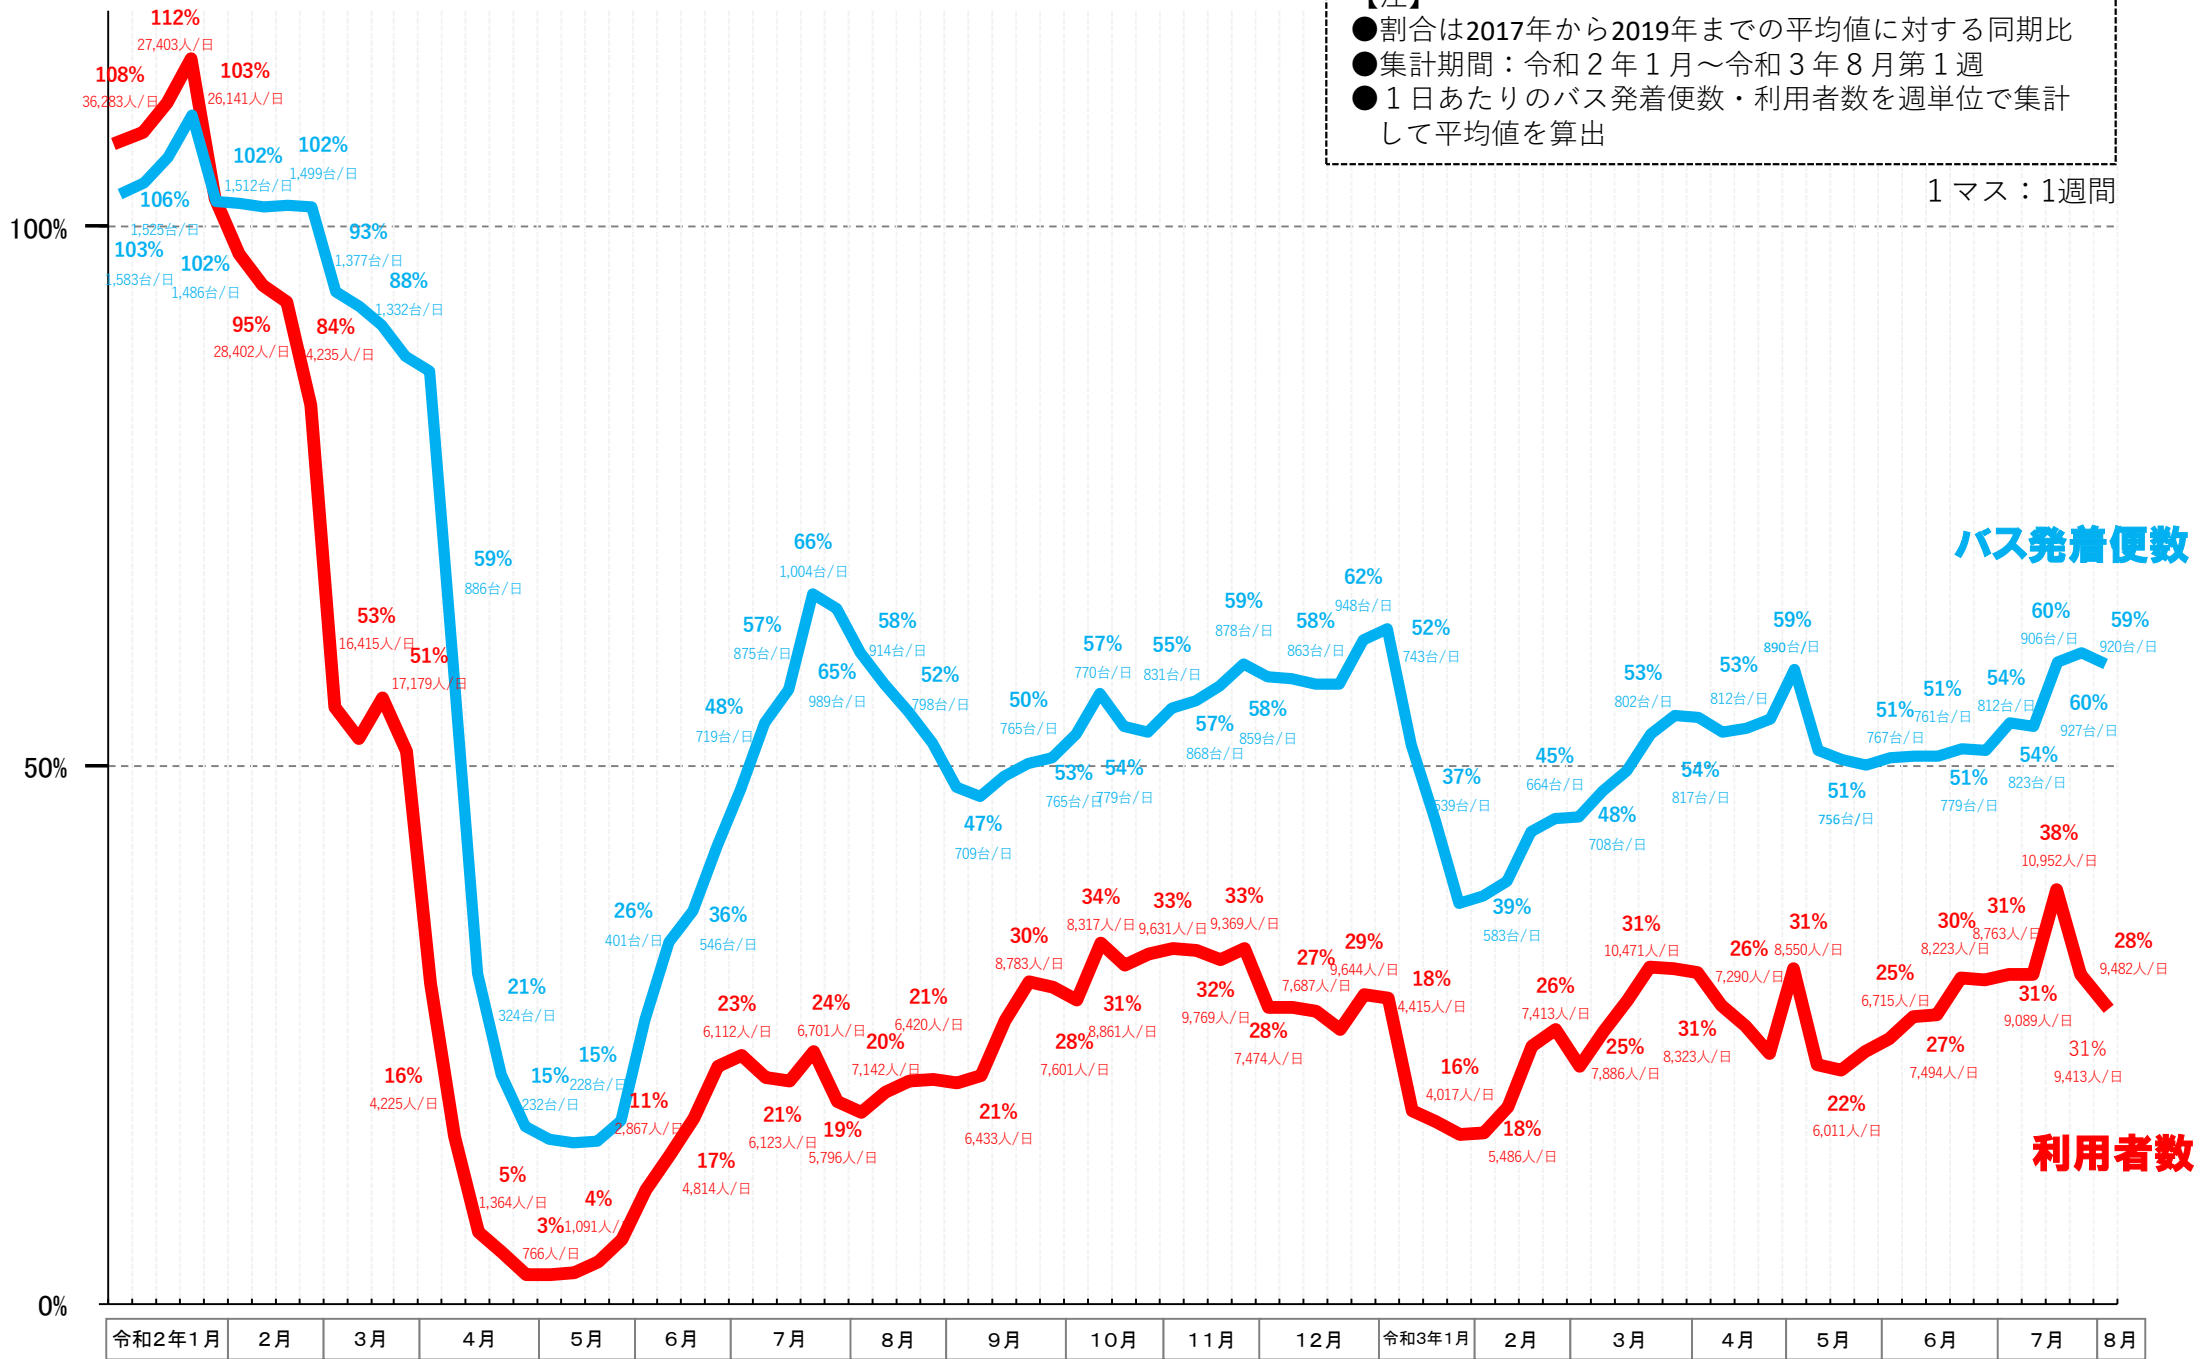

バスタ新宿 利用状況(速報)

【対象期間】 令和3年8月1日[日]～令和3年8月7日[土]:7日間

※[比較対象] 令和1年8月4日[日]～令和1年8月10日[土]:7日間

利用者数

便数

バスタ新宿 利用状況(各週平均値)

速報値

過去の平均に対する割合 [%]

【注】
 ●割合は2017年から2019年までの平均値に対する同期比
 ●集計期間：令和2年1月～令和3年8月第1週
 ●1日あたりのバス発着便数・利用者数を週単位で集計して平均値を算出

1マス：1週間

バス発着便数

利用者数