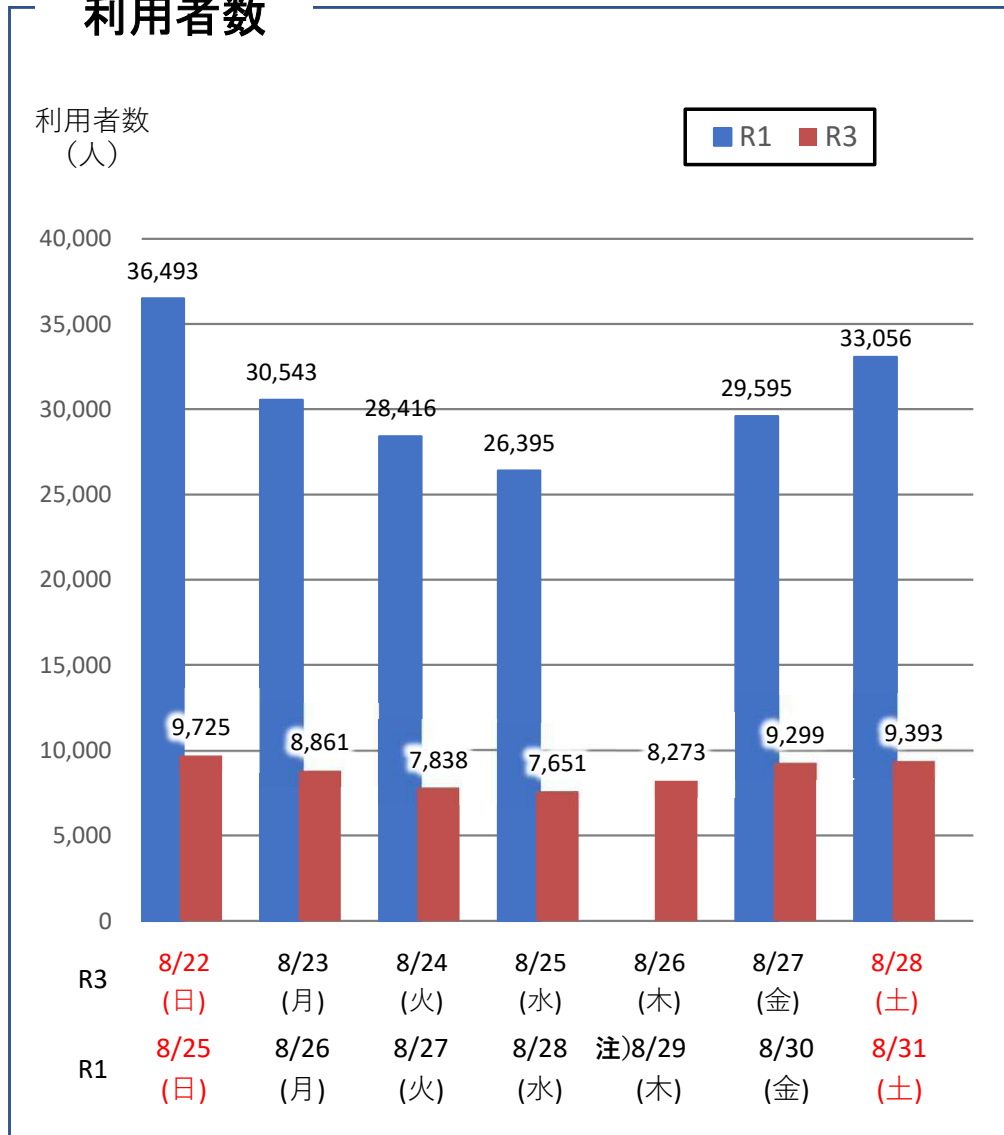

バスタ新宿 利用状況(速報)

【対象期間】 令和3年8月22日[日]～令和3年8月28日[土]:7日間

※[比較対象] 令和1年8月25日[日]～令和1年8月31日[土]:7日間

利用者数

便数

注) R1年8月29日(木)の利用者数及びバス便数は器機の障害により欠測

バスタ新宿 利用状況(各週平均値)

速報値

過去の平均に対する割合 [%]

【注】

- 割合は2017年から2019年までの平均値に対する同期比
- 集計期間：令和2年1月～令和3年8月第4週
- 1日あたりのバス発着便数・利用者数を週単位で集計して平均値を算出
- ※8月4週目の本年木曜日（8月26日）に対する同期値は2017と2018年の平均値とし割合を算出（R1.8.29(木)機器障害のため欠測）

1マス：1週間

バス発着便数

利用者数