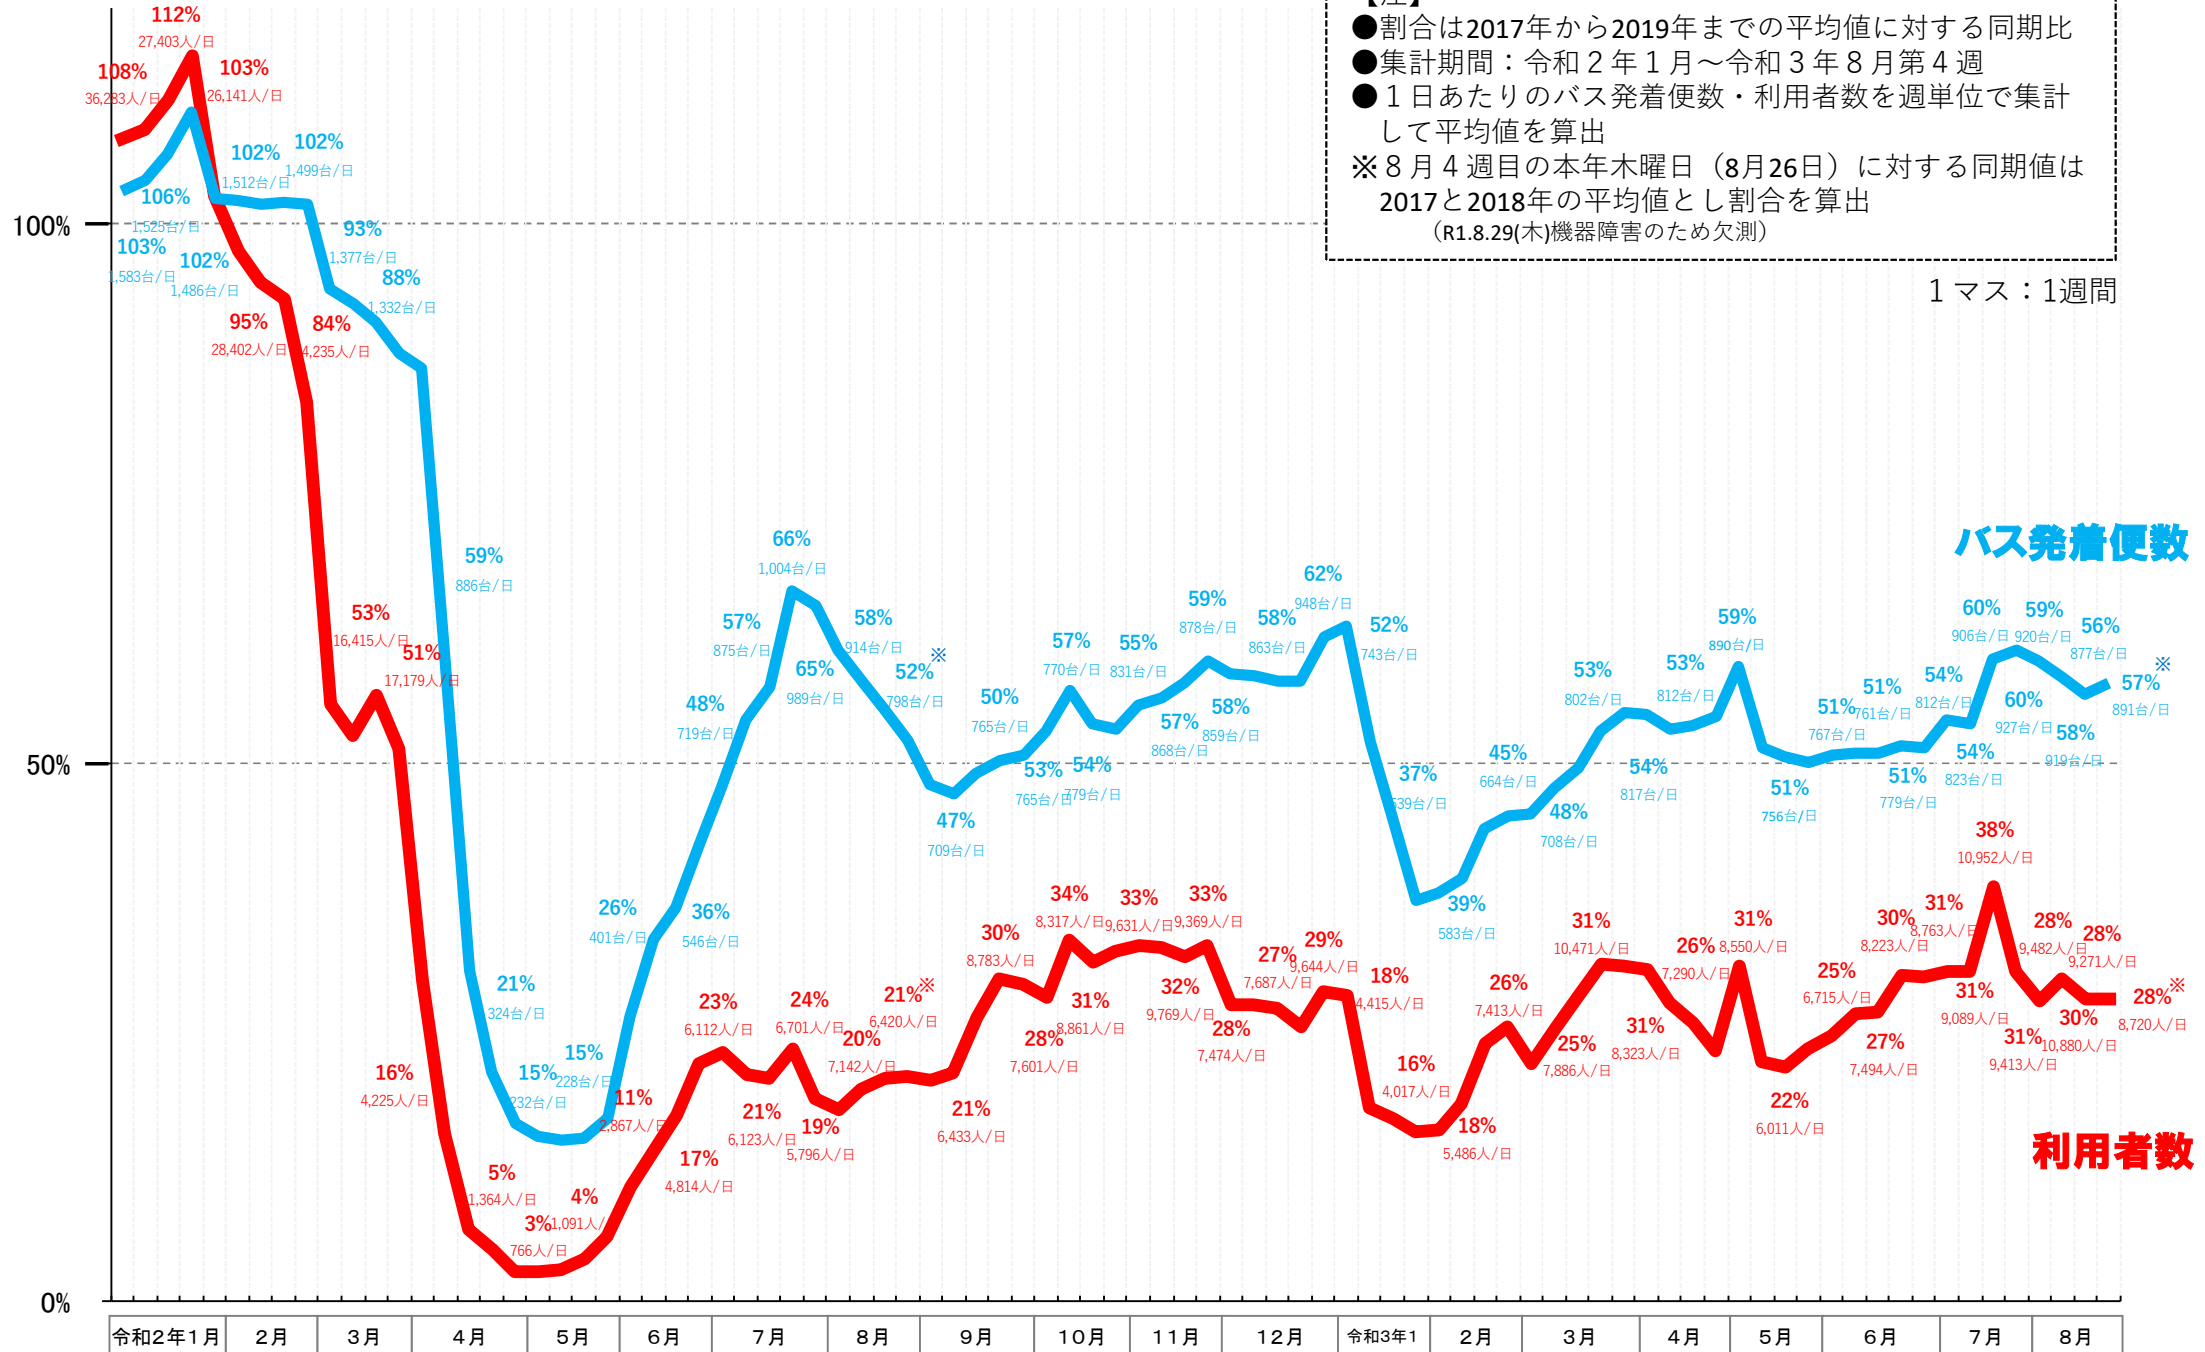

バスタ新宿 利用状況(速報)

【対象期間】 令和3年8月22日[日]～令和3年8月28日[土]:7日間

※[比較対象] 令和1年8月25日[日]～令和1年8月31日[土]:7日間

利用者数

便数

注) R1年8月29日(木)の利用者数及びバス便数は器機の障害により欠測

バスタ新宿 利用状況(各週平均値)

速報値

過去の平均に対する割合 [%]

【注】

- 割合は2017年から2019年までの平均値に対する同期比
- 集計期間：令和2年1月～令和3年8月第4週
- 1日あたりのバス発着便数・利用者数を週単位で集計して平均値を算出
- ※8月4週目の本年木曜日（8月26日）に対する同期値は2017と2018年の平均値とし割合を算出（R1.8.29(木)機器障害のため欠測）

1マス：1週間

バス発着便数

利用者数