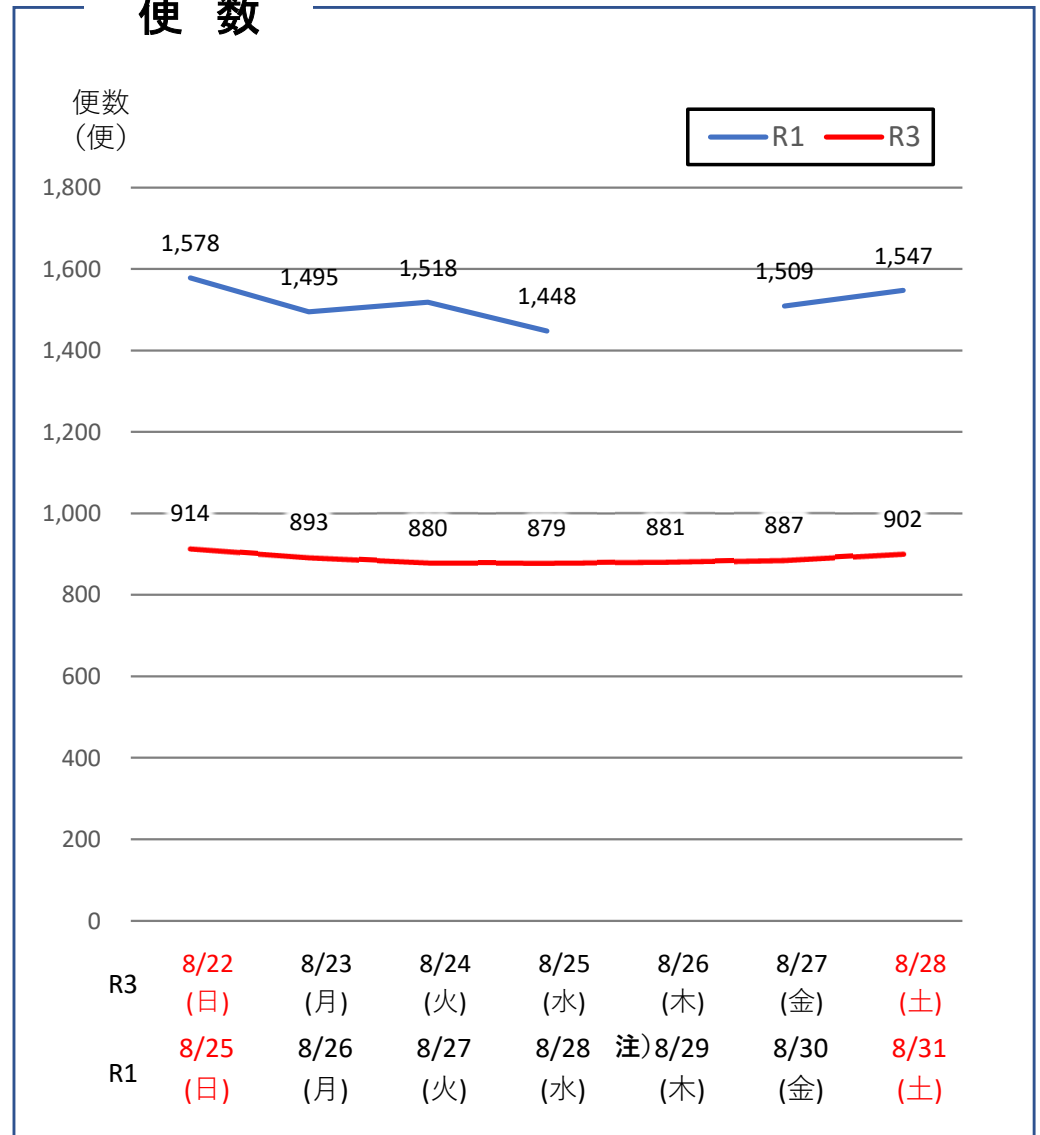

バスタ新宿 利用状況(速報)

【対象期間】 令和3年8月22日[日]～令和3年8月28日[土]:7日間

※[比較対象] 令和1年8月25日[日]～令和1年8月31日[土]:7日間

利用者数

便数

注) R1年8月29日(木)の利用者数及びバス便数は器機の障害により欠測

バスタ新宿 利用状況(各週平均値)

速報値

過去の平均に対する割合 [%]

【注】

- 割合は2017年から2019年までの平均値に対する同期比
- 集計期間：令和2年1月～令和3年8月第4週
- 1日あたりのバス発着便数・利用者数を週単位で集計して平均値を算出
- ※8月4週目の本年木曜日（8月26日）に対する同期値は2017と2018年の平均値とし割合を算出（R1.8.29(木)機器障害のため欠測）

1マス：1週間

バス発着便数

利用者数