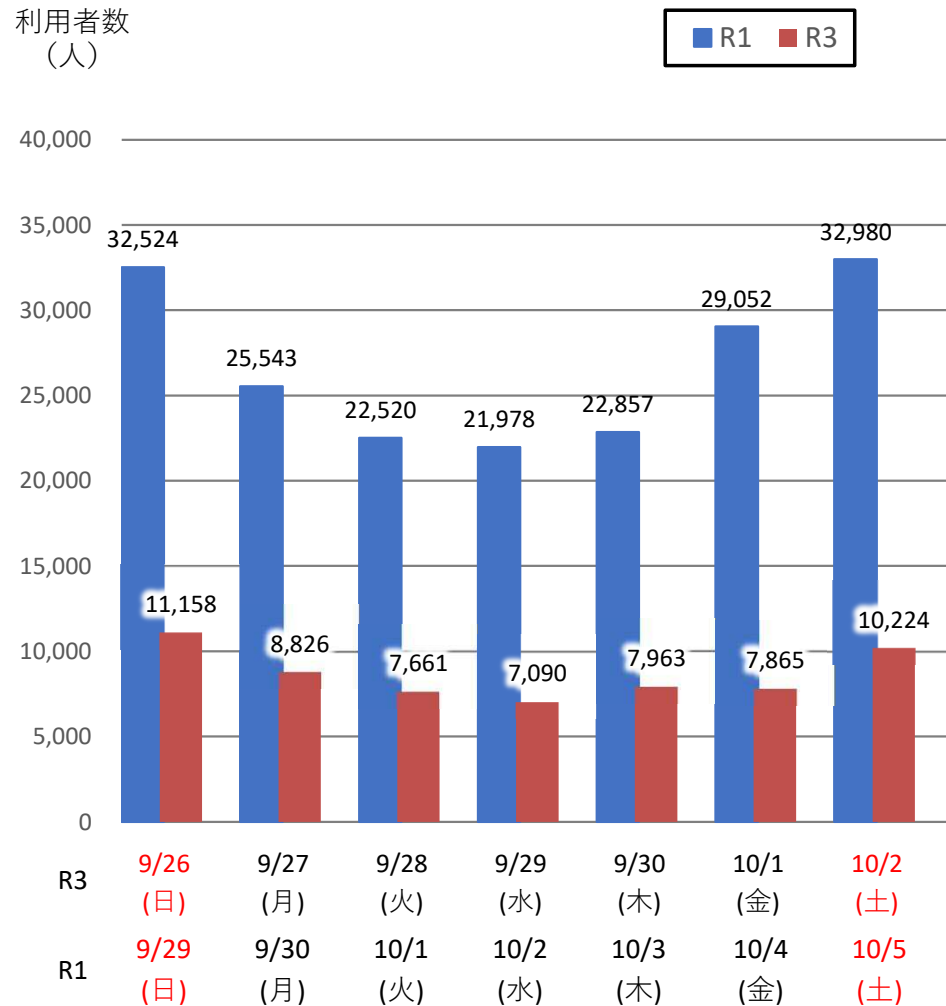

バスタ新宿 利用状況(速報)

【対象期間】 令和3年9月26日[日]～令和3年10月2日[土]:7日間

※[比較対象] 令和1年9月29日[日]～令和1年10月5日[土]:7日間

利用者数

便数

バスタ新宿 利用状況(各週平均値)

速報値

過去の平均に対する割合 [%]

【注】

- 割合は2017年から2019年までの平均値に対する同期比
- 集計期間：令和2年1月～令和3年9月第5週
- 1日あたりのバス発着便数・利用者数を週単位で集計して平均値を算出

1マス：1週間

バス発着便数

利用者数