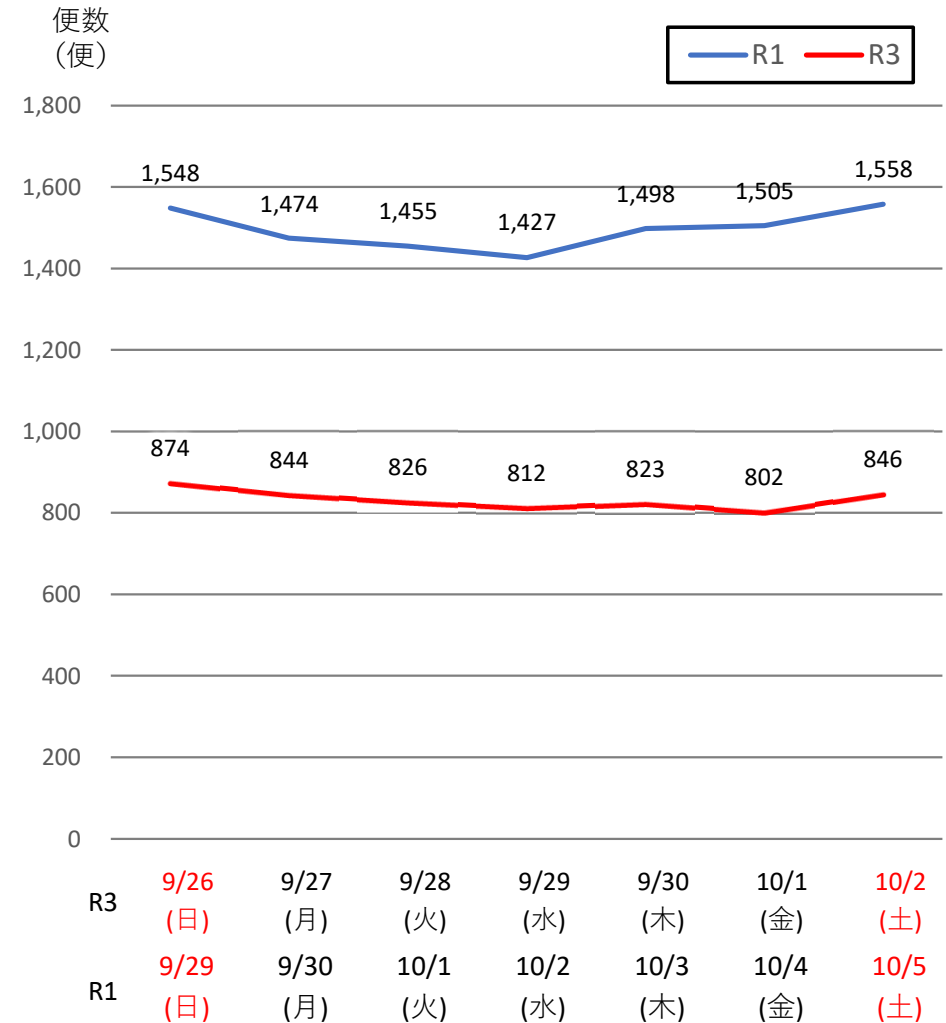

バスタ新宿 利用状況(速報)

【対象期間】 令和3年9月26日[日]～令和3年10月2日[土]:7日間

※[比較対象] 令和1年9月29日[日]～令和1年10月5日[土]:7日間

利用者数

便数

バスタ新宿 利用状況(各週平均値)

速報値

過去の平均に対する割合 [%]

【注】

- 割合は2017年から2019年までの平均値に対する同期比
- 集計期間：令和2年1月～令和3年9月第5週
- 1日あたりのバス発着便数・利用者数を週単位で集計して平均値を算出

1マス：1週間

バス発着便数

利用者数